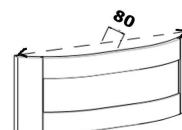

ANTA CORTINA TELAIO ROVERE SB.: .CURVA HxR 716x315 mm

Art. R716X315C - Model 31 - Anta modello "Cortina a telaio" - Colore Rovere naturale - Curva con raggio interno 315 mm - Spessore 24 mm

ANCTR716x315C

prezzo in € per PZ
214,00

prezzo promo in €