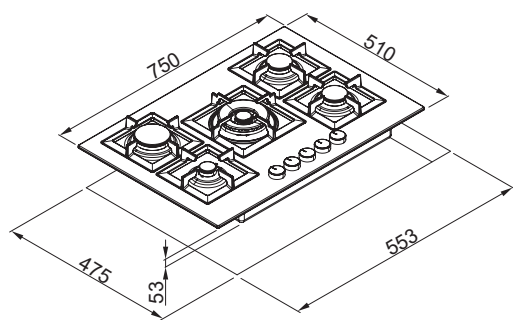

Plano 75

Piano cottura gas in metallo smaltato 75 cm

● M79 Nuvola PMS75179CS Abbinabile al K88 Cloud

CORONA WOK

ACCENSIONE INTEGRATA

GRIGLIE INGHISA

MANOPOLE SOFT TOUCH

CARATTERISTICHE

MATERIALE = Metallo smaltato

5 bruciatori a gas

- 1 semirapido potenza 1,75 kW posizione anteriore dx
- 1 semirapido potenza 1,75 kW posizione posteriore dx
- 1 rapido potenza 3 kW posizione posteriore sx
- 1 ausiliario potenza 1 kW posizione anteriore sx
- 1 bruciatore wok 4 kW posizione centrale

Griglie di appoggio singole in ghisa, copri spartifiamma in ghisa

Accensione elettrica sottomanopola

Predisposto per utilizzo con gas metano

Kit ugelli GPL in dotazione

Termovalvola di sicurezza

€ 680

● G40 Nero PGSP75140CS
Abbinabile a K86 Black

● G48 Cemento PGSP75148CS
Abbinabile a K99 Concrete

○ G68 Bianco PGSP75168CS
Abbinabile a K96 White

● G51 Avena PGSP75151CS

● G43 Tortora PGSP75143CS
Abbinabile a K89 Dove

● IN Inox PIAP7511NCS