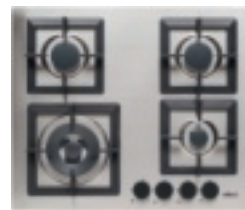

IN Inox PIAP6011NWS