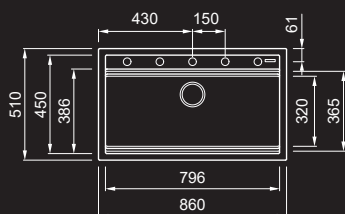

Best WORKSTATION

Best 360 Total black

new