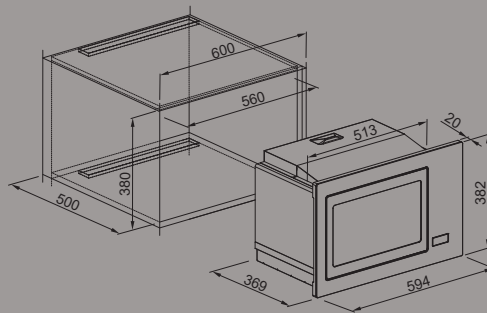

Plano MW

Forno microonde con cornice colorata 38 cm, 10 programmi

CARATTERISTICHE

MATERIALE = vetro con cornice colorata

FUNZIONI MICROONDE
10 programmi per diverse tipologie di cibo

Microonde
Microonde + grill
Scongellamento con inserimento tempo
Scongellamento con inserimento peso
Timer
Display digitale con timer Led bianchi
Regolazione della temperatura
Volume Cavità: 28 Litri
Cavità in acciaio inox
Comandi neri
Apertura porta: Sinistra
Sicurezza: funzione blocco bambini

ACCESSORI INCLUSI = 1 griglia, 1 piatto girevole in vetro da 315 mm