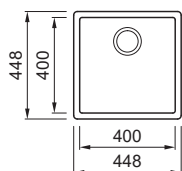

ZenF COLLECTION

ZenF 102