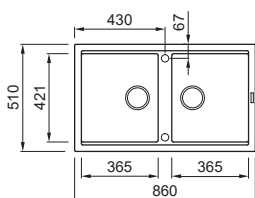

Best COLLECTION

Best 450