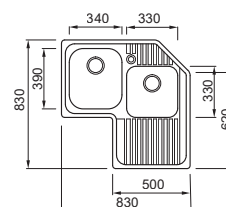

Sky Corner

LAVELLO 2 VASCHE CON GOCCIOLATOIO IN ACCIAIO INOX SP. 6/10

Dimensioni	830 x 830 mm
Base	Angolo
Foro da incasso	Da dima*
Profondità vasca	210 mm e 200 mm
Banco rubinetteria	Si
Installazione	Sopratop
Orientamento	Non reversibile

INOX

€ 780

IN

INOX SATINATO AISI 304
LIKORSACDX
LIKORSACSX