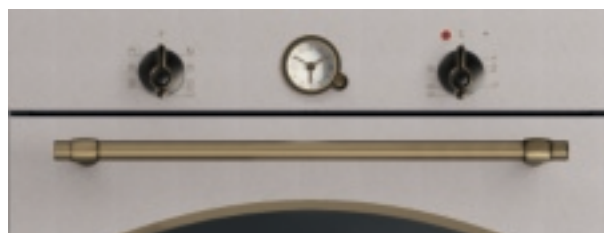

€ 780

● G51 Avena

FGC060151NS