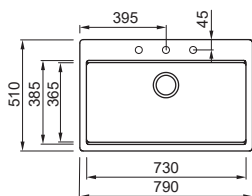

Time WORKSTATION

Time 130 **new**

LAVELLO 1 VASCA

Dimensioni	790 x 510 mm
Base	800 mm
Foro da incasso	770 x 480 mm
Profondità vasca	180 mm
Banco rubinetteria	Si
Installazione	Sopratop

GRANITEK

€ 460

- **G40** Nero LG213040
- **G78** Espresso LG213078
- **G48** Cemento LG213048
- **G43** Tortora LG213043
- **G39** Bianco Soft LG213039
- **G68** Bianco LG213068