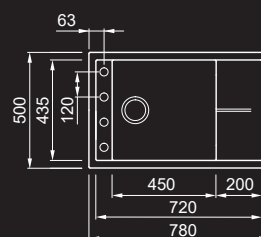

LAVELLO 1 VASCA CON GOCCIOLATOIO

Dimensioni	860 x 500 mm
Base	600 mm
Foro da incasso	840 x 480 mm
Profondità vasca	200 mm
Banco rubinetteria	Si
Installazione	Sopratop
Orientamento	Reversibile

GRANITEK

€ 460

G40

Nero
LGU41040BKM

KERATEK

€ 600

K86

Black
LKU41086BKM

Unico 305 **new**