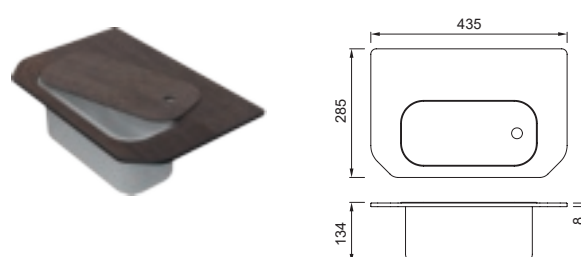

CHOPPING BOARD FOX 360

Tagliere in HPL con vaschetta
Dimensioni: 435 x 285 x 8 mm

- WD Wood ATH153WD € 160

FOX