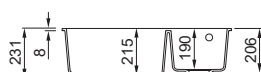

Quadra SOTTOTOP

Quadra 440 Sottotop

LAVELLO 2 VASCHE

Dimensioni	785 x 470 mm
Base	900 mm
Foro da incasso	745 x 430 mm R5
Profondità vasche	215 mm e 190 mm
Banco rubinetteria	Sì
Installazione	Sottotop

GRANITEK

€ 560

- **G40** Nero
  LGQ44040BSO
- **G48** Cemento
  LGQ44048BSO
- **G43** Tortora
  LGQ44043BSO
- **G68** Bianco
  LGQ44068BSO