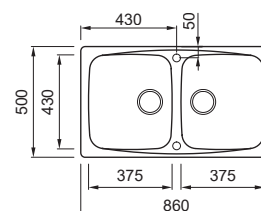

Master 450

LAVELLO 2 VASCHE

Dimensioni	860 x 500 mm
Base	900 mm
Foro da incasso	840 x 480 mm
Profondità vasca	220 mm
Banco rubinetteria	Si
Installazione	Soprapot
Orientamento	Reversibile

GRANITEK

€ 400

- G40 Nero LGM45040
- G68 Bianco LGM45068
- G59 Antracite LGM45059
- G51 Avena LGM45051
- G62 Bianco Antico LGM45062