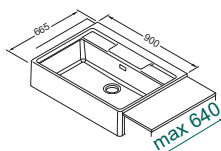

Spazio 900 EXTRA

- **K86** Black LKS90086XLP
- **K87** Cocoa LKS90087XLP
- **K99** Concrete LKS90099XLP
- **K89** Dove LKS90089XLP
- **K88** Cloud LKS90088XLP
- **K95** Champagne LKS90095XLP
- **K96** White LKS90096XLP