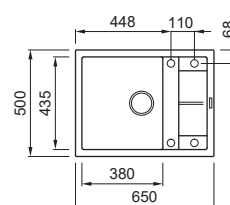

Unico 125

LAVELLO 1 VASCA CON GOCCIOLATOIO

Dimensioni	790 x 500 mm
Base	500 mm
Foro da incasso	770 x 480 mm
Profondità vasca	200 mm
Banco rubinetteria	Si
Installazione	Sopratop
Orientamento	Reversibile

GRANITEK

€ 420

- **G40** Nero LGU30040
- **G78** Espresso LGU30078
- **G48** Cemento LGU30048
- **G43** Tortora LGU30043
- **M79** Nuvola LMU30079
- **G39** Bianco Soft LGU30039
- **G68** Bianco LGU30068
- **G59** Antracite LGU30059
- **G51** Avena LGU30051
- **G62** Bianco Antico LGU30062

KERATEK

€ 560

- **K86** Black LKU30086
- **K87** Cocoa LKU30087
- **K99** Concrete LKU30099
- **K89** Dove LKU30089
- **K88** Cloud LKU30088
- **K95** Champagne LKU30095
- **K96** White LKU30096

LAVELLO 1 VASCA CON GOCCIOLATOIO

Dimensioni	650 x 500 mm
Base	500 mm
Foro da incasso	630 x 480 mm
Profondità vasca	200 mm
Banco rubinetteria	Si
Installazione	Sopratop
Orientamento	Reversibile

GRANITEK

€ 390

- **G40** Nero LGU12540
- **G78** Espresso LGU12578
- **G48** Cemento LGU12548
- **G43** Tortora LGU12543
- **M79** Nuvola LMU12579
- **G39** Bianco Soft LGU12539
- **G68** Bianco LGU12568
- **G59** Antracite LGU12559
- **G51** Avena LGU12551
- **G62** Bianco Antico LGU12562

KERATEK

€ 510

- **K86** Black LKU12586
- **K87** Cocoa LKU12587
- **K99** Concrete LKU12599
- **K89** Dove LKU12589
- **K88** Cloud LKU12588
- **K95** Champagne LKU12595
- **K96** White LKU12596