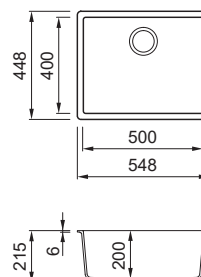

Zen F COLLECTION

LAVELLO 1 VASCA

Dimensioni	748x 448 mm
Base	800 mm
Foro da incasso	Vedi disegno sotto
Profondità vasca	200 mm
Banco rubinetteria	No
Installazione	Filotop

KERATEK

€ 630

- **K86** Black LKZ13086F01
- **K87** Cocoa LKZ13087F01
- **K99** Concrete LKZ13099F01
- **K89** Dove LKZ13089F01
- **K88** Cloud LKZ13088F01
- **K95** Champagne LKZ13095F01
- **K96** White LKZ13096F01

Zen F 105

LAVELLO 1 VASCA

Dimensioni	548x 448 mm
Base	600 mm
Foro da incasso	Vedi disegno sotto
Profondità vasca	200 mm
Banco rubinetteria	No
Installazione	Filotop

KERATEK

€ 570

- **K86** Black LKZ10586F01
- **K87** Cocoa LKZ10587F01
- **K99** Concrete LKZ10599F01
- **K89** Dove LKZ10589F01
- **K88** Cloud LKZ10588F01
- **K95** Champagne LKZ10595F01
- **K96** White LKZ10596F01