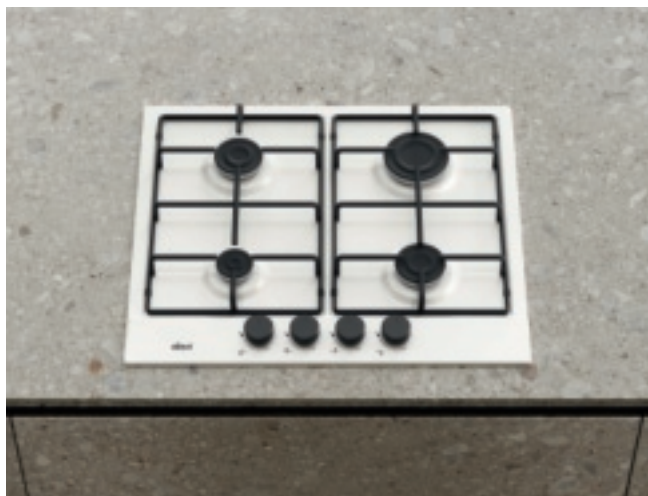

# Style 60

Piano cottura gas in metallo smaltato 60 cm