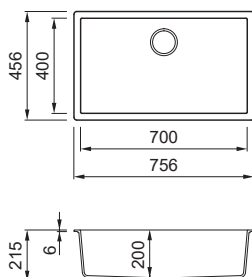

Zen COLLECTION

Zen 130

LAVELLO 1 VASCA

Dimensioni	756 x 456 mm
Base	800 mm
Foro da incasso	745 x 445 mm R5 (sopratop)
Foro da incasso	700x 400 mm R10 (sottotop)
Profondità vasca	200 mm
Banco rubinetteria	No
Installazione	Sopratop / Sottotop

KERATEK

€ 590

- **K86** Black LKZ13086
- **K87** Cocoa LKZ13087
- **K99** Concrete LKZ13099
- **K89** Dove LKZ13089
- **K88** Cloud LKZ13088
- **K95** Champagne LKZ13095
- **K96** White LKZ13096