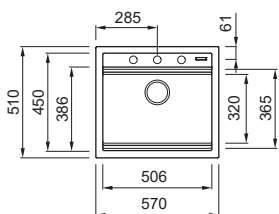

Best WORKSTATION

Best 105