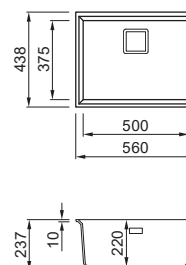

Karisma 105 Sottotop

LAVELLO 1 VASCA

Dimensioni	560x 438 mm
Base	600 mm
Foro da incasso	534 x 411 mm R5
Profondità vasca	220 mm
Banco rubinetteria	Si
Installazione	Sottotop

GRANITEK

€ 380

- G40 Nero
  LGK10540BSO
- G43 Tortora
  LGK10543BSO
- M79 Nuvola
  LMK10579BSO
- G68 Bianco
  LGK10568BSO