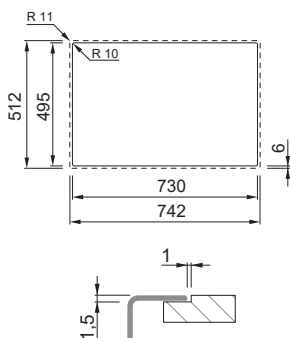

INOX

€ 620

IN INOX SATINATO AISI 304
LIM700SAC