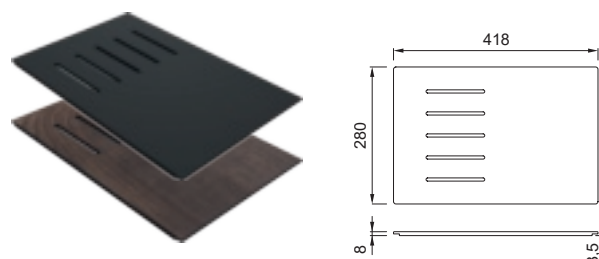

## CHOPPING BOARD 418

Tagliere in Woodtech / HPL  
Dimensioni: 418 x 280 x 8 mm

- BK Black ATH043BK € 110
- WD Wood ATH043WD € 110

ZEN, QUADRA, W-SQUARE, COMPASS, ESPRIT, ZEN-F