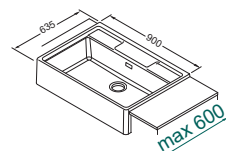

Spazio 900 EXTRA

- **K86** Black LKS90086XLP
- **K87** Cocoa LKS90087XLP
- **K99** Concrete LKS90099XLP
- **K89** Dove LKS90089XLP
- **K88** Cloud LKS90088XLP
- **K95** Champagne LKS90095XLP
- **K96** White LKS90096XLP