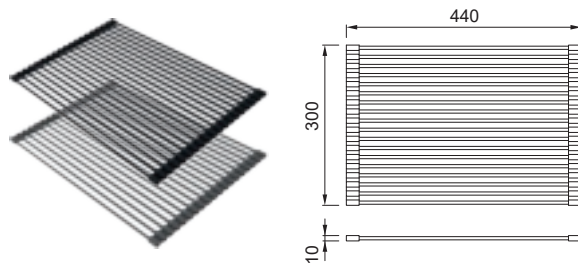

- BK Black
  ARS013BK € 80
- GR Grey
  ARS013GR € 80

QUADRA, QUADRA SOTTOTOP, KARISMA, ZEN E ZEN F