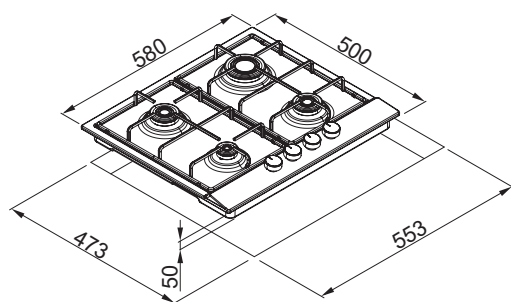

Style 60

Piano cottura gas in metallo smaltato 60 cm

CARATTERISTICHE

MATERIALE = Metallo smaltato

4 bruciatori a gas

- 1 ausiliario potenza 1 kW posizione anteriore dx
- 1 rapido potenza 3 kW posizione posteriore dx
- 1 semirapido potenza 1,75 kW posizione posteriore sx
- 1 ausiliario potenza 1 kW posizione anteriore sx

Griglie di appoggio lamellari

Manopole nere soft touch per una migliore piacevolezza di uso

Accensione elettrica sottomanopola

Predisposto per utilizzo con gas metano

Kit ugelli GPL in dotazione

Termovalvola di sicurezza

€ 500