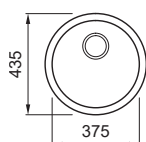

Sky COLLECTION

Sky Round

LAVELLO 1 VASCA IN ACCIAIO INOX SP. 6/10

Dimensioni	Ø 435 mm
Base	450 mm
Foro da incasso	Ø 415 mm
Profondità vasca	160 mm
Banco rubinetteria	Si
Installazione	Sopratop
Orientamento	Non reversibile

INOX

€ 120

IN

INOX SATINATO AISI 304
LIKROUSAC