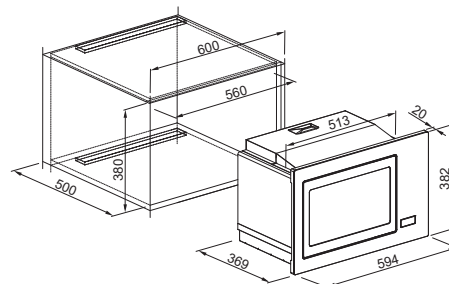

FUNZIONI MICROONDE

10 programmi per diverse tipologie di cibo

Microonde

Microonde + grill

Scongelamento con inserimento tempo

Scongelamento con inserimento peso

Timer

Display digitale con timer Led bianchi

Regolazione della temperatura

Volume Cavità: 28 Litri

Cavità in acciaio inox

Comandi touch control

Apertura porta: Sinistra

Sicurezza: funzione blocco bambini

ACCESSORI INCLUSI = 1 piatto girevole in vetro da 288 mm, 1 griglia

€ 750

● BK Black

FVUR281BKWS