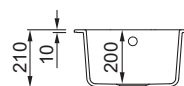

Fox Round

LAVELLO 1 VASCA

Dimensioni	Ø 451 mm
Base	450 mm
Foro da incasso	Ø 430 mm
Profondità vasca	200 mm
Banco rubinetteria	Si
Installazione	Sopratop
Orientamento	Non reversibile

GRANITEK

€ 300

- G40 Nero LGFROU40
- M79 Nuvola LMFROU79
- G68 Bianco LGFROU68
- G62 Bianco Antico LGFROU62
- G59 Antracite LGFROU59
- G51 Avena LGFROU51