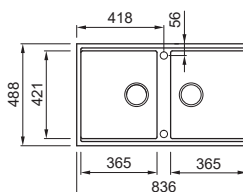

Best 450 Sottotop

LAVELLO 2 VASCHE

Dimensioni	860 x 510 mm
Base	900 mm
Foro da incasso	840 x 480 mm
Profondità vasca	200 mm e 200mm
Banco rubinetteria	Si
Installazione	Sopratop
Orientamento	Reversibile

GRANITEK

€ 490

- **G40** Nero LGB45040
- **G78** Espresso LGB45078
- **G48** Cemento LGB45048
- **G43** Tortora LGB45043
- **M79** Nuvola LMB45079
- **G39** Bianco Soft LGB45039
- **G68** Bianco LGB45068
- **G59** Antracite LGB45059
- **G51** Avena LGB45051
- **G62** Bianco Antico LGB45062

KERATEK

€ 650

- **K86** Black LKB45086
- **K87** Cocoa LKB45087
- **K99** Concrete LKB45099
- **K89** Dove LKB45089
- **K88** Cloud LKB45088
- **K95** Champagne LKB45095
- **K96** White LKB45096

LAVELLO 2 VASCHE

Dimensioni	836 x 488 mm
Base	900 mm
Foro da incasso	795 x 448 mm R6
Profondità vasca	200 mm e 200 mm
Banco rubinetteria	Si
Installazione	Sottotop
Orientamento	Reversibile

GRANITEK

€ 510

- **G40** Nero LGB45040BSO
- **G78** Espresso LGB45078BSO
- **G48** Cemento LGB45048BSO
- **G43** Tortora LGB45043BSO
- **M79** Nuvola LMB45079BSO
- **G39** Bianco Soft LGB45039BSO
- **G68** Bianco LGB45068BSO
- **G59** Antracite LGB45059BSO
- **G51** Avena LGB45051BSO
- **G62** Bianco Antico LGB45062BSO

KERATEK

€ 680

- **K86** Black LKB45086BSO
- **K87** Cocoa LKB45087BSO
- **K99** Concrete LKB45099BSO
- **K89** Dove LKB45089BSO
- **K88** Cloud LKB45088BSO
- **K95** Champagne LKB45095BSO
- **K96** White LKB45096BSO