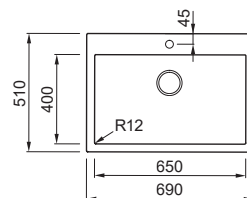

Compass COLLECTION

LAVELLO 1 VASCA IN ACCIAIO INOX SP. 10/10

Dimensioni	740 x 510 mm
Base	800 mm
Foro da incasso	730 x 495 mm R10 (Sopratop)
Foro da incasso	Vedi disegno sotto (Filotop)
Profondità vasca	200 mm
Banco rubinetteria	Si
Installazione	Sopratop | Filotop

INOX

€ 620

IN INOX SATINATO AISI 304
LIM700SAC

base
75

LAVELLO 1 VASCA IN ACCIAIO INOX SP. 10/10

Dimensioni	690 x 510 mm
Base	750 mm
Foro da incasso	680 x 495 mm R10 (Sopratop)
Foro da incasso	Vedi disegno sotto (Filotop)
Profondità vasca	200 mm
Banco rubinetteria	Si
Installazione	Sopratop | Filotop

INOX

€ 610

IN INOX SATINATO AISI 304
LIM650SAC