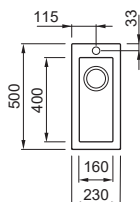

Quadra COLLECTION

Quadra 50

LAVELLO 1 VASCA

Dimensioni	230 x 500 mm
Base	300 mm
Foro da incasso	215 x 480 mm
Profondità vasca	155 mm
Banco rubinetteria	Si
Installazione	Sopratop

GRANITEK

€ 240

G40 Nero
LGQ05040

G48 Cemento
LGQ05048

G43 Tortora
LGQ05043

G68 Bianco
LGQ05068