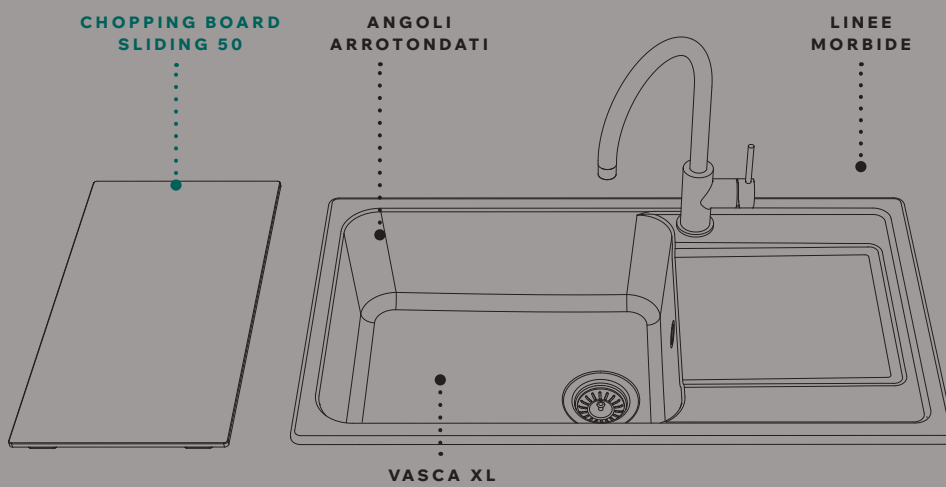

# Life

COLLECTION

Nell'incontro tra classico e moderno nasce Life. Il lavello con angoli arrotondati e l'ampio gocciolatoio crea una postazione ergonomica, che invita all'uso, offrendo tutto lo spazio per lavorare con comodità.