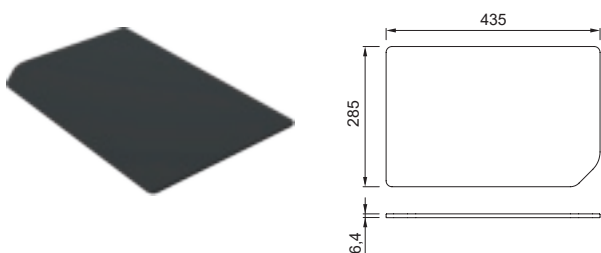

CHOPPING BOARD FOX 360

Tagliere in Woodtech
Dimensioni: 435 x 285 x 6,4 mm

- BK Black ATH153BK € 120

FOX