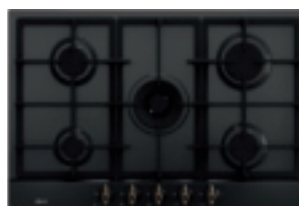

# Style country 75

Piano cottura gas in metallo smaltato 75 cm

CORONA  
WOK

ACCENSIONE  
INTEGRATA

GRIGLIE  
IN GHISA

€ 700

G51 Avena

PGSC75351CB