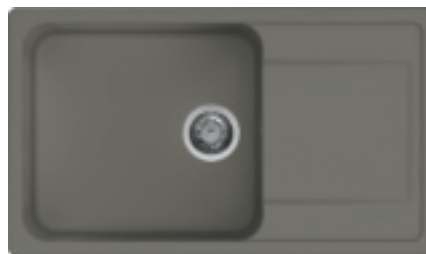

Life 410

LAVELLO 1 VASCA CON GOCCIOLATOIO

Dimensioni	860 x 500 mm
Base	600 mm
Foro da incasso	840 x 480 mm
Profondità vasca	180 mm
Banco rubinetteria	Si
Installazione	Sopratop
Orientamento	Reversibile

GRANITEK

€ 390

- **G40** Nero LG241040
- **G78** Espresso LG241078
- **G48** Cemento LG241048
- **G43** Tortora LG241043
- **M79** Nuvola LM241079
- **G39** Bianco Soft LG241039
- **G68** Bianco LG241068
- **G59** Antracite LG241059
- **G51** Avena LG241051
- **G62** Bianco Antico LG241062