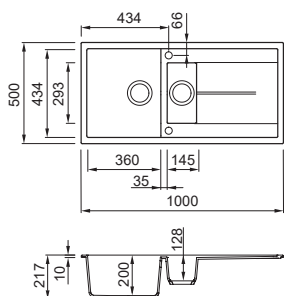

Unico COLLECTION

Unico 475 new