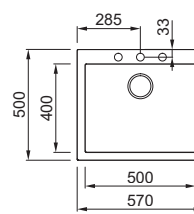

Quadra 105

LAVELLO 1 VASCA

Dimensioni	610 x 500 mm
Base	600 | 750 mm se inizio composizione
Foro da incasso	590 x 480 mm
Profondità vasca	190 mm
Banco rubinetteria	Si
Installazione	Sopratop

LAVELLO 1 VASCA

Dimensioni	570 x 500 mm
Base	600 mm
Foro da incasso	550 x 480 mm
Profondità vasca	200 mm
Banco rubinetteria	Si
Installazione	Sopratop

GRANITEK

€ 360

- **G40** Nero LGQ11040
- **G78** Espresso LGQ11078
- **G48** Cemento LGQ11048
- **G43** Tortora LGQ11043
- **M79** Nuvola LMQ11079
- **G39** Bianco Soft LGQ11039
- **G68** Bianco LGQ11068
- **G59** Antracite LGQ11059
- **G51** Avena LGQ11051
- **G62** Bianco Antico LGQ11062

KERATEK

€ 470

- **K86** Black LKQ11086
- **K87** Cocoa LKQ11087
- **K99** Concrete LKQ11099
- **K89** Dove LKQ11089
- **K88** Cloud LKQ11088
- **K95** Champagne LKQ11095
- **K96** White LKQ11096

GRANITEK

€ 360

- **G40** Nero LGQ10540
- **G78** Espresso LGQ10578
- **G48** Cemento LGQ10548
- **G43** Tortora LGQ10543
- **M79** Nuvola LMQ10579
- **G39** Bianco Soft LGQ10539
- **G68** Bianco LGQ10568
- **G59** Antracite LGQ10559
- **G51** Avena LGQ10551
- **G62** Bianco Antico LGQ10562

KERATEK

€ 470

- **K86** Black LKQ10586
- **K87** Cocoa LKQ10587
- **K99** Concrete LKQ10599
- **K89** Dove LKQ10589
- **K88** Cloud LKQ10588
- **K95** Champagne LKQ10595
- **K96** White LKQ10596