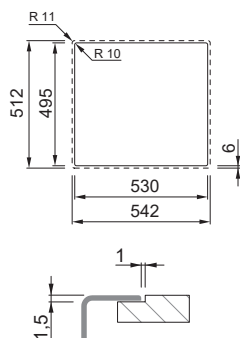

INOX

€ 580

IN

INOX SATINATO AISI 304
LIM500SAC