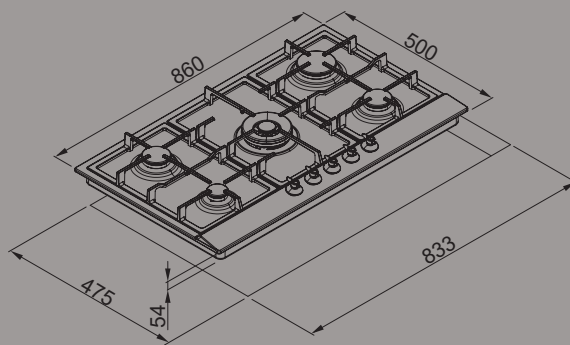

Style country 90

Piano cottura gas in metallo smaltato 90 cm

CARATTERISTICHE

MATERIALE = Metallo smaltato

5 bruciatori a gas

- 1 semirapido potenza 1,75 kW posizione anteriore dx
- 1 rapido potenza 3 kW posizione posteriore dx
- 1 semirapido potenza 1,75 kW posizione posteriore sx
- 1 ausiliario potenza 1 kW posizione anteriore sx
- 1 bruciatore wok 4 kW posizione centrale

Griglie di appoggio singole in ghisa, copri spartifiamma in ghisa

Manopole finitura ottonata

Accensione elettrica sottomanopola

Predisposto per utilizzo con gas metano

Kit ugelli GPL in dotazione

Termovalvola di sicurezza