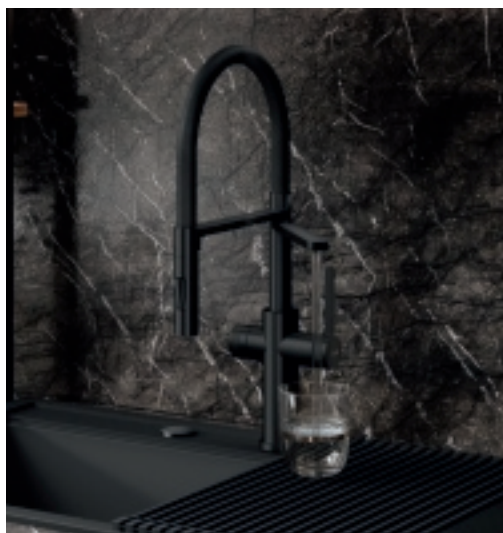

Best COLLECTION

IDEE DI STILE

Ventum PURE new

Caratteristiche tecniche ed altre finiture a pag. 181

ELLECI PURE
AFICAMGR € 350

● BK Black
MOKVNTBK € 440

COMPATIBILITÀ ACCESSORI LAVELLO

CHOPPING BOARD
BEST LINE

● BK Black
ATH020BK € 110
● QU Quercia
ATH020QU € 110

DRAINER FLEX
500

● BK Black
ARS023BK € 90
● GR Grey
ARS023GR € 90

TUTTI I MODELLI

TUTTI I MODELLI

TUTTI I MODELLI

SOAP DISPENSER
TONDO

● BK Black
ADI02304BK € 70
● GM Gun metal
ADI02304GM € 70
● CR Cromo
ADI02304CR € 60

SOAP DISPENSER
QUADRATO

● CR Cromo
ADI02301 € 100

TUTTI I MODELLI

POD 250

● BK Black
APS250BK € 80
● GR Grey
APS250GR € 80

DRAIN SYSTEM

KIT FLOW PRO

● BK Black
KITWPT-F-1VSELL-BK € 115
● GM Gun metal
KITWPT-F-1VSELL-GM € 100
● IN Inox
KITWPT-F-1VSELL-IN € 50

TUTTI I MODELLI

KIT FLOW PRO OPEN UP

● BK Black
KITASP-F-1VSELL-BK € 150
● GM Gun metal
KITASP-F-1VSELL-GM € 150
● IN Inox
KITASP-F-1VSELL-IN € 80

TUTTI I MODELLI

KIT FLOW PRO OPEN TWIST

● BK Black
KITASPT-F-1VSELL-BK € 150
● IN Inox
KITASPT-F-1VSELL-IN € 80

TUTTI I MODELLI

ELLECI ZERO

Serie 60
TDZ060GR € 380
Serie 100
TDZ100GR € 450

TUTTI I MODELLI