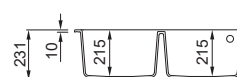

# Quadra COLLECTION

Quadra 350

Quadra 340

**LAVELLO 2 VASCHE**

Dimensioni	790 x 500 mm
Base	800 mm
Foro da incasso	770 x 480 mm
Profondità vasca	210 mm
Banco rubinetteria	Si
Installazione	Sopratop

**LAVELLO 2 VASCHE**