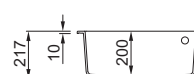

Quadra 105

LAVELLO 1 VASCA

Dimensioni	610 x 500 mm
Base	600 | 750 mm se inizio composizione
Foro da incasso	590 x 480 mm
Profondità vasca	190 mm
Banco rubinetteria	Si
Installazione	Sopratop

LAVELLO 1 VASCA

Dimensioni	570 x 500 mm
Base	600 mm
Foro da incasso	550 x 480 mm
Profondità vasca	200 mm
Banco rubinetteria	Si
Installazione	Sopratop

GRANITEK

€ 360

- **G40** Nero LGQ11040
- **G78** Espresso LGQ11078
- **G48** Cemento LGQ11048
- **G43** Tortora LGQ11043
- **M79** Nuvola LMQ11079
- **G39** Bianco Soft LGQ11039
- **G68** Bianco LGQ11068
- **G59** Antracite LGQ11059
- **G51** Avena LGQ11051
- **G62** Bianco Antico LGQ11062

KERATEK

€ 470

- **K86** Black LKQ11086
- **K87** Cocoa LKQ11087
- **K99** Concrete LKQ11099
- **K89** Dove LKQ11089
- **K88** Cloud LKQ11088
- **K95** Champagne LKQ11095
- **K96** White LKQ11096

GRANITEK

€ 360

- **G40** Nero LGQ10540
- **G78** Espresso LGQ10578
- **G48** Cemento LGQ10548
- **G43** Tortora LGQ10543
- **M79** Nuvola LMQ10579
- **G39** Bianco Soft LGQ10539
- **G68** Bianco LGQ10568
- **G59** Antracite LGQ10559
- **G51** Avena LGQ10551
- **G62** Bianco Antico LGQ10562

KERATEK

€ 470

- **K86** Black LKQ10586
- **K87** Cocoa LKQ10587
- **K99** Concrete LKQ10599
- **K89** Dove LKQ10589
- **K88** Cloud LKQ10588
- **K95** Champagne LKQ10595
- **K96** White LKQ10596