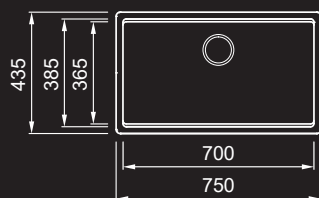

Time undermount WORKSTATION

Time undermount 130 Total black **new**

LAVELLO 1 VASCA	
Dimensioni	750 x 435 mm
Base	800 mm
Foro da incasso	700 x 385 mm R12 (sottotop)
Foro da incasso	740 x 425 mm R5 (sopratop)
Profondità vasca	180 mm
Banco rubinetteria	No
Installazione	Sottotop / Sopratop

GRANITEK

€ 510

G40 Nero
LG213040BSOBKM