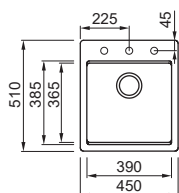

Time WORKSTATION

Time 102 **new**

LAVELLO 1 VASCA

Dimensioni	450 x 510 mm
Base	450 | 500mm se inizio composizione
Foro da incasso	430 x 480 mm
Profondità vasca	180 mm
Banco rubinetteria	Si
Installazione	Sopratop

GRANITEK

€ 400

- **G40** Nero LG210240
- **G78** Espresso LG210278
- **G48** Cemento LG210248
- **G43** Tortora LG210243
- **G39** Bianco Soft LG210239
- **G68** Bianco LG210268