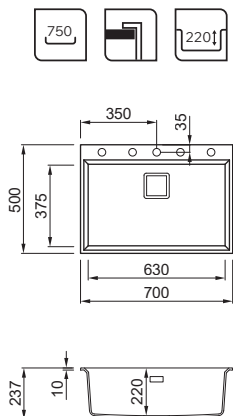

Karisma COLLECTION

Karisma 120

LAVELLO 1 VASCA

Dimensioni	700x500 mm
Base	750 mm
Foro da incasso	680 x 480 mm
Profondità vasca	220 mm
Banco rubinetteria	Si
Installazione	Sopratop

GRANITEK

€ 450

- G40 Nero LGK12040
- G43 Tortora LGK12043
- M79 Nuvola LMK12079
- G68 Bianco LGK12068