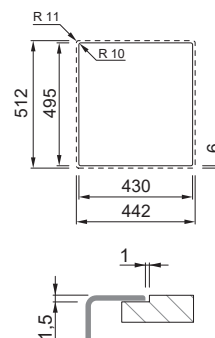

INOX

€ 550

IN

INOX SATINATO AISI 304
LIM400SAC