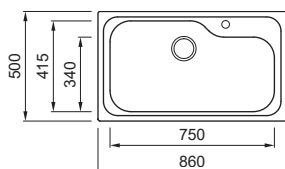

Sky COLLECTION

Sky 360

LAVELLO 1 VASCA IN ACCIAIO INOX SP. 6/10

Dimensioni	860 x 500 mm
Base	900 mm
Foro da incasso	840 x 480 mm
Profondità vasca	190 mm
Banco rubinetteria	Si
Installazione	Sopratop
Orientamento	Non reversibile

INOX

€ 380

IN INOX SATINATO AISI 304
LIK360SAC