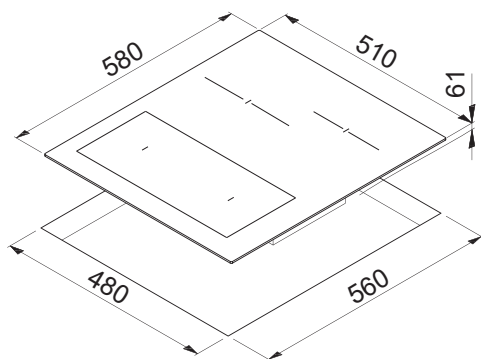

CARATTERISTICHE

MATERIALE = Vetroceramica

- Comandi slider con led bianchi
- 4 zone cottura con riconoscimento automatico delle pentole, potenza totale 7,4 kW
- 2 zone Bridge 210 x 190 mm potenza 2,1 kW (P=3 kw) posizione sx anteriore e posteriore
- 1 zona Φ = 200 mm Potenza 2,3 kW (P=3 kW) posizione posteriore dx
- 1 zona Φ = 145 mm Potenza 1,4 kW (P=1,85 kW) posizione anteriore dx
- Alimentazione monofase 220-240 V 50-60 Hz trifase 380-415 V 50-60 Hz
- Regolazione elettronica su 9 livelli funzione powerboost per ogni zona cottura
- Comando STOP & GO sospensione e riavvio cottura
- Limitatore di potenza programmabile su 8 livelli con valore minimo 1,6 kW
- Programmatore digitale del tempo di cottura indipendente per ciascuna zona
- Funzione timer con allarme acustico
- Funzione CHEF con preimpostazione 3 zone su livelli di cottura a potenza differenti
- Funzione KEEP WARM mantenimento in caldo
- Spegnimento automatico di sicurezza
- Indicatore calore residuo
- Blocco di sicurezza bambini

€ 1800

- BK Black PVIU601BK
- CD City Dune PVIU601CD