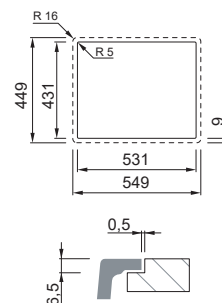

KERATEK

€ 570

- **K86** Black LKZ10586F01
- **K87** Cocoa LKZ10587F01
- **K99** Concrete LKZ10599F01
- **K89** Dove LKZ10589F01
- **K88** Cloud LKZ10588F01
- **K95** Champagne LKZ10595F01
- **K96** White LKZ10596F01