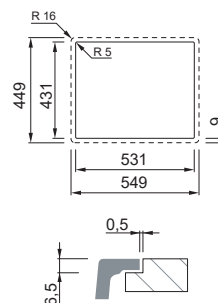

KERATEK

€ 670

- **K86** Black LKZ15086F01
- **K87** Cocoa LKZ15087F01
- **K99** Concrete LKZ15099F01
- **K89** Dove LKZ15089F01
- **K88** Cloud LKZ15088F01
- **K95** Champagne LKZ15095F01
- **K96** White LKZ15096F01