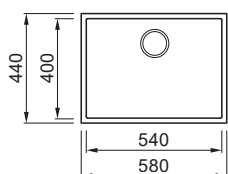

Quadra SOTTOTOP

Quadra 110 Sottotop