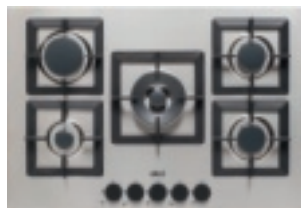

● G43 Tortora PGSP75143CS
Abbinabile a K89 Dove