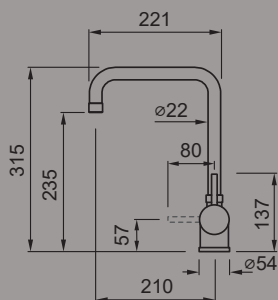

€ 220

- G40 Nero MGKSEN40
- G68 Bianco MGKSEN68
- G59 Antracite MGKSEN59
- G51 Avena MGKSEN51