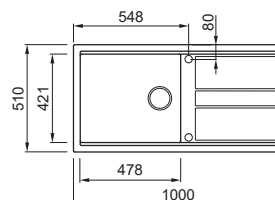

Best 480

LAVELLO 2 VASCHE CON GOCCIOLATOIO

Dimensioni	1160 x 510 mm
Base	800 mm
Foro da incasso	1140 x 480 mm
Profondità vasca	200 mm e 200mm
Banco rubinetteria	Si
Installazione	Sopratop
Orientamento	Reversibile

GRANITEK

€ 540

- **G40** Nero LGB50040
- **G78** Espresso LGB50078
- **G48** Cemento LGB50048
- **G43** Tortora LGB50043
- **M79** Nuvola LMB50079
- **G39** Bianco Soft LGB50039
- **G68** Bianco LGB50068
- **G59** Antracite LGB50059
- **G51** Avena LGB50051
- **G62** Bianco Antico LGB50062

KERATEK

€ 720

- **K86** Black LKB50086
- **K87** Cocoa LKB50087
- **K99** Concrete LKB50099
- **K89** Dove LKB50089
- **K88** Cloud LKB50088
- **K95** Champagne LKB50095
- **K96** White LKB50096

LAVELLO 1 VASCA CON GOCCIOLATOIO

Dimensioni	1000 x 510 mm
Base	600 mm
Foro da incasso	980 x 480 mm
Profondità vasca	200 mm
Banco rubinetteria	Si
Installazione	Sopratop
Orientamento	Reversibile

GRANITEK

€ 520

- **G40** Nero LGB48040
- **G78** Espresso LGB48078
- **G48** Cemento LGB48048
- **G43** Tortora LGB48043
- **M79** Nuvola LMB48079
- **G39** Bianco Soft LGB48039
- **G68** Bianco LGB48068
- **G59** Antracite LGB48059
- **G51** Avena LGB48051
- **G62** Bianco Antico LGB48062

KERATEK

€ 700

- **K86** Black LKB48086
- **K87** Cocoa LKB48087
- **K99** Concrete LKB48099
- **K89** Dove LKB48089
- **K88** Cloud LKB48088
- **K95** Champagne LKB48095
- **K96** White LKB48096