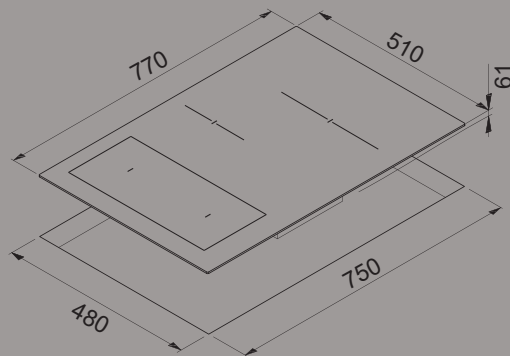

Urban 80 INDUCTION

Piano cottura induzione in vetroceramica 80 cm

CARATTERISTICHE

MATERIALE = Vetroceramica

Comandi slider con led bianchi
4 zone cottura con riconoscimento automatico delle pentole, potenza totale 7,4 kW
- 2 zone Bridge 210 x 190 mm potenza 2,1 kW (p=3 kw) posizione sx anteriore e posteriore
- 1 zona $\Phi = 250$ mm potenza 2,3 kW (p=3 kW) posizione centrale
- 1 zona $\Phi = 160$ mm potenza 1,4 kW (p=2,1 kW) posizione anteriore dx
Alimentazione monofase 220-240 V 50-60 Hz trifase 380-415 V 50-60 Hz
Regolazione elettronica su 9 livelli funzione powerboost per ogni zona cottura
Comando STOP & GO sospensione e riavvio cottura
Limitatore di potenza programmabile su 8 livelli con valore minimo 1,6 kW
Programmatore digitale del tempo di cottura indipendente per ciascuna zona
Funzione timer con allarme acustico
Funzione CHEF con preimpostazione 3 zone su livelli di cottura a potenza differenti
Funzione KEEP WARM mantenimento in caldo
Spegnimento automatico di sicurezza
Indicatore calore residuo
Blocco di sicurezza bambini

€ 1900

● BK Black

PVIU801BK

○ CD City Dune

PVIU801CD

new
colour