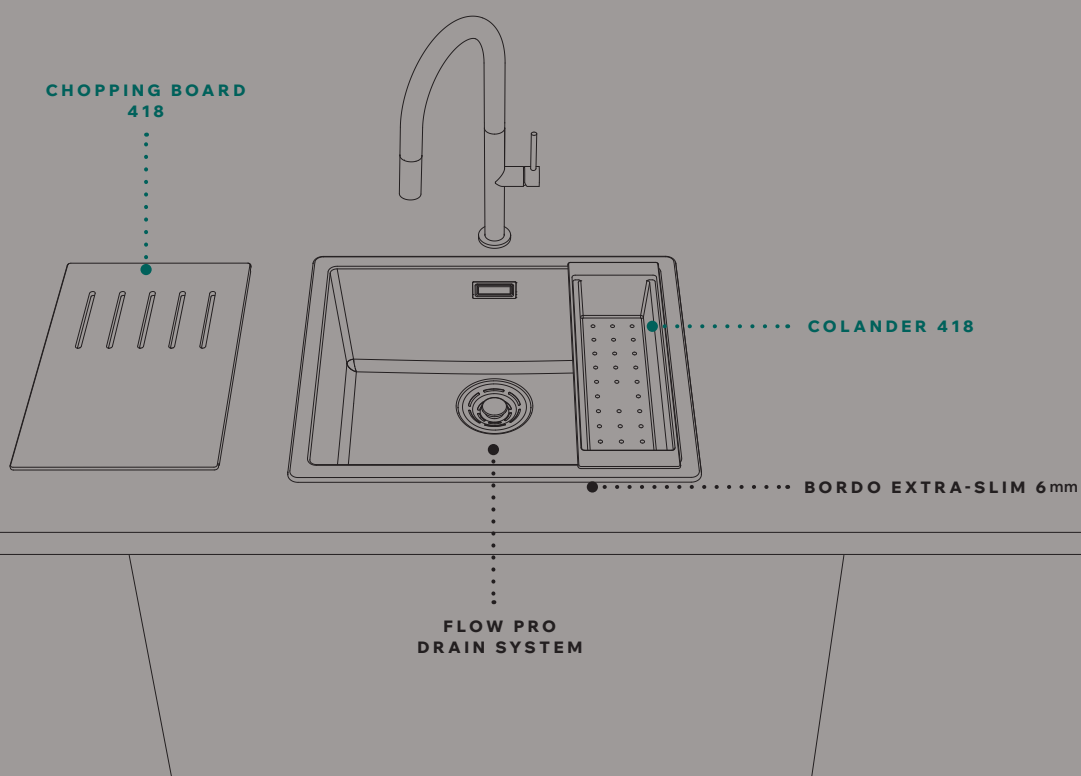

# Zen

COLLECTION

Il fascino dell'essenzialità si esprime in geometrie perfette e nella simmetria degli elementi. Zen è la collezione di vasche premium, nata per evocare il senso dell'equilibrio e della raffinatezza contemporanea.