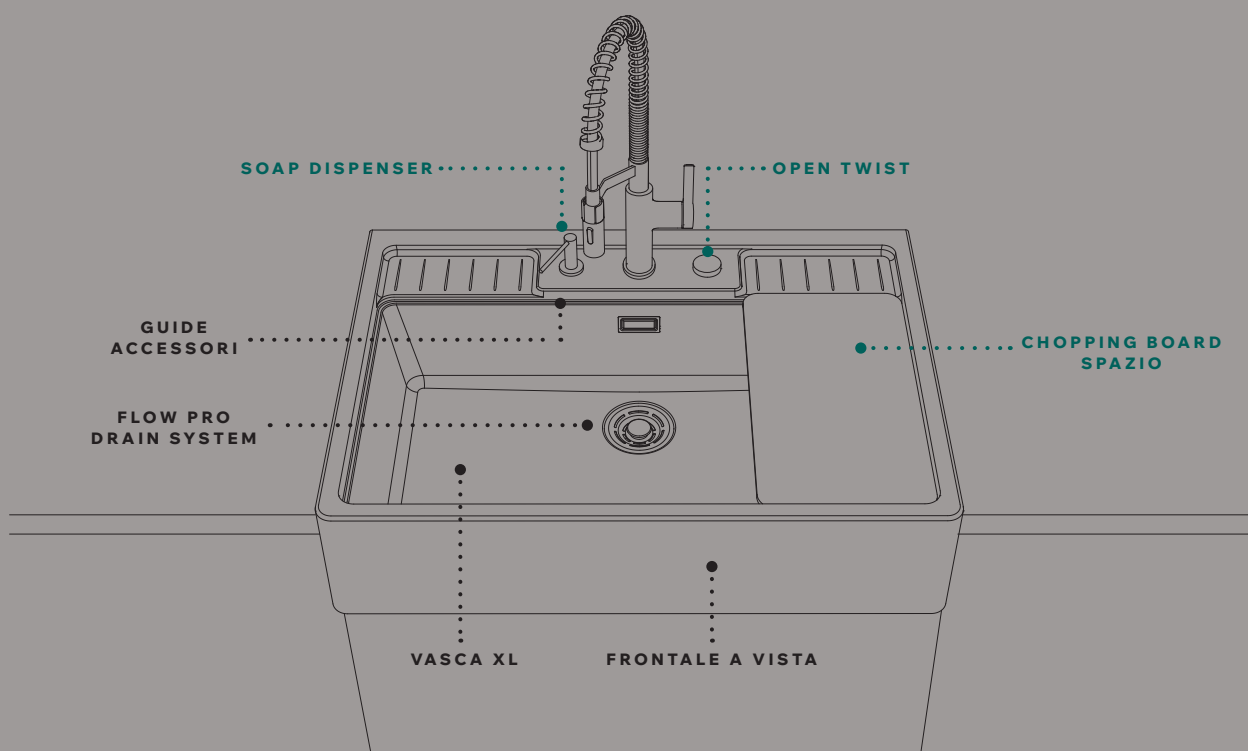

# Spazio

WORKSTATION

reddot winner 2023

L'ispirazione farmhouse incontra il lifestyle contemporaneo e disegna Spazio: la vasca, infinitamente pratica, è definita da geometrie pulite e dalla particolare installazione in appoggio con il bordo a vista che sporge dal mobile.