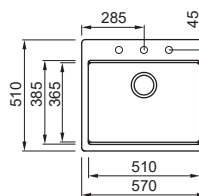

Time 105 **new**

LAVELLO 1 VASCA

Dimensioni	570 x 510 mm
Base	600 mm
Foro da incasso	550 x 480 mm
Profondità vasca	180 mm
Banco rubinetteria	Si
Installazione	Sopratop

GRANITEK

€ 420

- **G40** Nero LG210540
- **G78** Espresso LG210578
- **G48** Cemento LG210548
- **G43** Tortora LG210543
- **G39** Bianco Soft LG210539
- **G68** Bianco LG210568