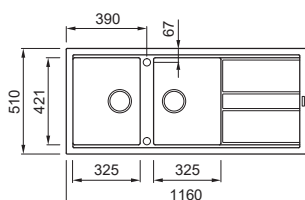

Best COLLECTION

Best 500