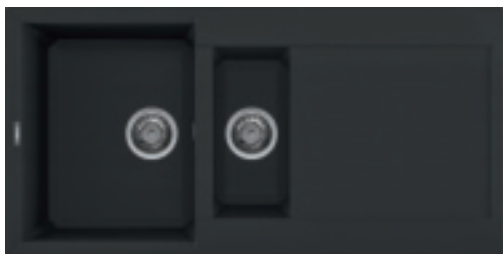

Easy COLLECTION

Easy 475 new

LAVELLO 2 VASCHE CON GOCCIOLATOIO

Dimensioni	1000 x 500 mm
Base	600 | 750 mm se inizio composizione
Foro da incasso	980 x 480 mm
Profondità vasca	200 mm e 140 mm
Banco rubinetteria	Sì
Installazione	Sopratop
Orientamento	Reversibile

GRANITEK

€ 430

- G40 Nero LGY47540
- G78 Espresso LGY47578
- G48 Cemento LGY47548
- G43 Tortora LGY47543
- M79 Nuvola LMY47579
- G39 Bianco Soft LGY47539
- G68 Bianco LGY47568
- G59 Antracite LGY47559
- G51 Avena LGY47551
- G62 Bianco Antico LGY47562