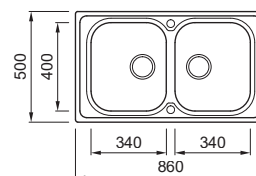

Sky 450

LAVELLO 2 VASCHE IN ACCIAIO INOX SP. 6/10

Dimensioni	860 x 500 mm
Base	800 | 900 mm se inizio composizione
Foro da incasso	840 x 480 mm
Profondità vasca	180 mm e 180 mm
Banco rubinetteria	Si
Installazione	Sopratop
Orientamento	Reversibile

INOX

€ 280

IN INOX SATINATO AISI 304
LIK450SAC