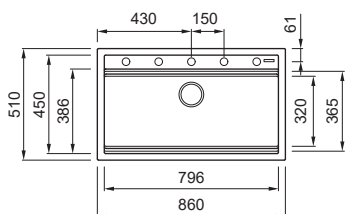

Best WORKSTATION

Best 360

LAVELLO 1 VASCA

Dimensioni	860 x 510 mm
Base	900 mm
Foro da incasso	840 x 480 mm
Profondità vasca	200 mm
Banco rubinetteria	Si
Installazione	Sopratop

GRANITEK

€ 540

- **G40** Nero LGB36040
- **G78** Espresso LGB36078
- **G48** Cemento LGB36048
- **G43** Tortora LGB36043
- **M79** Nuvola LMB36079
- **G39** Bianco Soft LGB36039
- **G68** Bianco LGB36068
- **G59** Antracite LGB36059
- **G51** Avena LGB36051

KERATEK

€ 710

- **K86** Black LKB36086
- **K87** Cocoa LKB36087
- **K99** Concrete LKB36099
- **K89** Dove LKB36089
- **K88** Cloud LKB36088
- **K95** Champagne LKB36095
- **K96** White LKB36096