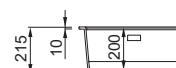

Best 104

LAVELLO 1 VASCA

Dimensioni	570 x 510 mm
Base	600 mm
Foro da incasso	550 x 480 mm
Profondità vasca	200 mm
Banco rubinetteria	Si
Installazione	Sopratop

LAVELLO 1 VASCA

Dimensioni	510 x 510 mm
Base	500 | 600 mm se inizio composizione
Foro da incasso	490 x 480 mm
Profondità vasca	200 mm
Banco rubinetteria	Si
Installazione	Sopratop

GRANITEK

€ 490

- **G40** Nero LGB10540
- **G78** Espresso LGB10578
- **G48** Cemento LGB10548
- **G43** Tortora LGB10543
- **M79** Nuvola LMB10579
- **G39** Bianco Soft LGB10539
- **G68** Bianco LGB10568
- **G59** Antracite LGB10559
- **G51** Avena LGB10551

KERATEK

€ 640

- **K86** Black LKB10586
- **K87** Cocoa LKB10587
- **K99** Concrete LKB10599
- **K89** Dove LKB10589
- **K88** Cloud LKB10588
- **K95** Champagne LKB10595
- **K96** White LKB10596

GRANITEK

€ 480

- **G40** Nero LGB10440
- **G78** Espresso LGB10478
- **G48** Cemento LGB10448
- **G43** Tortora LGB10443
- **M79** Nuvola LMB10479
- **G39** Bianco Soft LGB10439
- **G68** Bianco LGB10468
- **G59** Antracite LGB10459
- **G51** Avena LGB10451

KERATEK

€ 630

- **K86** Black LKB10486
- **K87** Cocoa LKB10487
- **K99** Concrete LKB10499
- **K89** Dove LKB10489
- **K88** Cloud LKB10488
- **K95** Champagne LKB10495
- **K96** White LKB10496