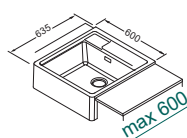

Spazio 600 EXTRA

- **K86** Black LKS60086XLP
- **K87** Cocoa LKS60087XLP
- **K99** Concrete LKS60099XLP
- **K89** Dove LKS60089XLP
- **K88** Cloud LKS60088XLP
- **K95** Champagne LKS60095XLP
- **K96** White LKS60096XLP