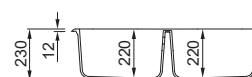

Master 450

LAVELLO 2 VASCHE

Dimensioni	860 x 500 mm
Base	900 mm
Foro da incasso	840 x 480 mm
Profondità vasca	220 mm
Banco rubinetteria	Si
Installazione	Soprapot
Orientamento	Reversibile

GRANITEK

€ 400

- G40 Nero LGM45040
- G68 Bianco LGM45068
- G59 Antracite LGM45059
- G51 Avena LGM45051
- G62 Bianco Antico LGM45062