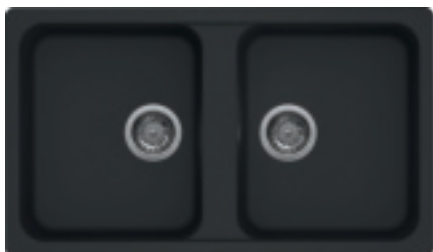

Life COLLECTION

Life 450