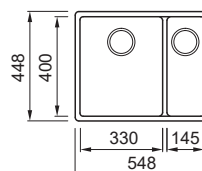

ZenF 150 new