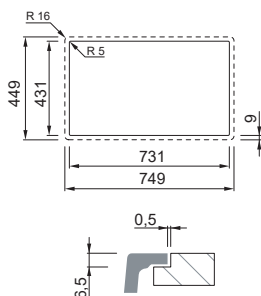

KERATEK

€ 630

- **K86** Black LKZ13086F01
- **K87** Cocoa LKZ13087F01
- **K99** Concrete LKZ13099F01
- **K89** Dove LKZ13089F01
- **K88** Cloud LKZ13088F01
- **K95** Champagne LKZ13095F01
- **K96** White LKZ13096F01