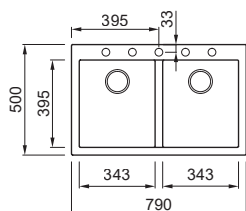

Quadra COLLECTION

Quadra 350