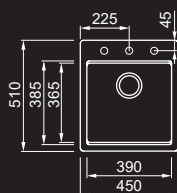

Time

WORKSTATION

Time 102 Totalblack

new

LAVELLO 1 VASCA

Dimensioni	450 x 510 mm
Base	450 | 500 mm se inizio composizione
Foro da incasso	430 x 480 mm
Profondità vasca	180 mm
Banco rubinetteria	Si
Installazione	Sopratop

GRANITEK

€ 430

G40

Nero
LG210240BKM

CORREDO
Sifone salvaspazio, Flow, Troppopieno tondo, Kit di fissaggio.

COMPONENTI

Troppopieno
Tondo

Flow

FINITURE

BK Black