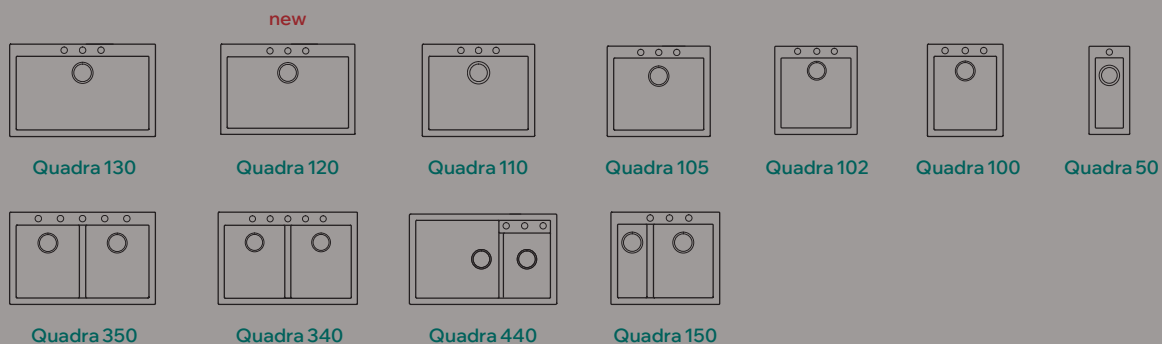

MODELLI QUARDA