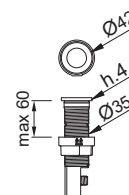

FLOW OPEN UP

Sistema automatico di scarico 1 via Flow con troppopieno tondo e comando remoto Open Up

- BK Black
  KITASP-FB-1VTELL-BK € 80
- IN Inox
  KITASP-FB-1VTELL-IN € 70

TIME, UNICO, QUADRA, MASTER, FOX, EGO, EASY, LIFE