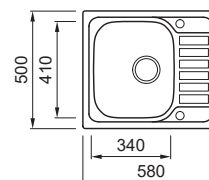

Sky 125

LAVELLO 1 VASCA CON GOCCIOLATOIO IN ACCIAIO INOX SP. 6/10

Dimensioni	580 x 500 mm
Base	450 mm
Foro da incasso	560 x 480 mm
Profondità vasca	170 mm
Banco rubinetteria	Si
Installazione	Sopratop
Orientamento	Non reversibile

INOX

€ 130

IN

INOX SATINATO AISI 304
LIK125SACDX
LIK125SACSX