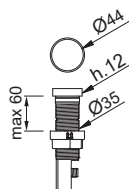

FLOW OPEN TWIST

Sistema automatico di scarico 1 via Flow con troppopieno tondo e comando remoto Open Twist

- BK Black
  KITASPT-FB-1VTELL-BK € 80
- IN Inox
  KITASPT-FB-1VTELL-IN € 70

TIME, UNICO, QUADRA, MASTER, FOX, EGO, EASY, LIFE