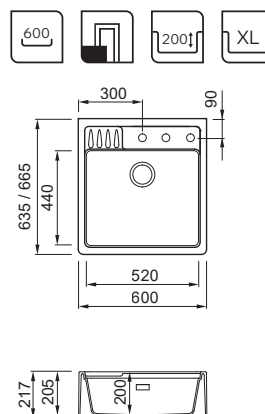

Spazio 600 | Spazio 600 EXTRA

new

LAVELLO 1 VASCA

Dimensioni Spazio 900 900 x 635 mm
Dimensioni Spazio 900 XL 900 x 665 mm
Base 900 mm
Foro da incasso Da dima
Profondità vasca 200 mm
Banco rubinetteria Sì
Installazione Appoggio

KERATEK

€ 1.200

Spazio 900

- **K86** Black LKS90086
- **K87** Cocoa LKS90087
- **K99** Concrete LKS90099
- **K89** Dove LKS90089
- **K88** Cloud LKS90088
- **K95** Champagne LKS90095
- **K96** White LKS90096

KERATEK

€ 1.200

Spazio 900 EXTRA

- **K86** Black LKS90086XLP
- **K87** Cocoa LKS90087XLP
- **K99** Concrete LKS90099XLP
- **K89** Dove LKS90089XLP
- **K88** Cloud LKS90088XLP
- **K95** Champagne LKS90095XLP
- **K96** White LKS90096XLP

LAVELLO 1 VASCA

Dimensioni Spazio 600 600 x 635 mm
Dimensioni Spazio 600 XL 600 x 665 mm
Base 600 mm
Foro da incasso Da dima
Profondità vasca 200 mm
Banco rubinetteria Sì
Installazione Appoggio

KERATEK

€ 950

Spazio 600

- **K86** Black LKS60086
- **K87** Cocoa LKS60087
- **K99** Concrete LKS60099
- **K89** Dove LKS60089
- **K88** Cloud LKS60088
- **K95** Champagne LKS60095
- **K96** White LKS60096

KERATEK

€ 950

Spazio 600 EXTRA

- **K86** Black LKS60086XLP
- **K87** Cocoa LKS60087XLP
- **K99** Concrete LKS60099XLP
- **K89** Dove LKS60089XLP
- **K88** Cloud LKS60088XLP
- **K95** Champagne LKS60095XLP
- **K96** White LKS60096XLP