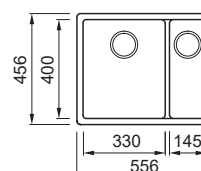

Zen 150 new

LAVELLO 2 VASCHE

Dimensioni	556 x 456 mm
Base	600 mm
Foro da incasso	545 x 445 mm R5 (sopratop)
Foro da incasso	500x 400 mm R10 (sottotop)
Profondità vasca	200 mm e 130 mm
Banco rubinetteria	No
Installazione	Sopratop / Sottotop

KERATEK

€ 630

- **K86** Black LKZ15086
- **K87** Cocoa LKZ15087
- **K99** Concrete LKZ15099
- **K89** Dove LKZ15089
- **K88** Cloud LKZ15088
- **K95** Champagne LKZ15095
- **K96** White LKZ15096