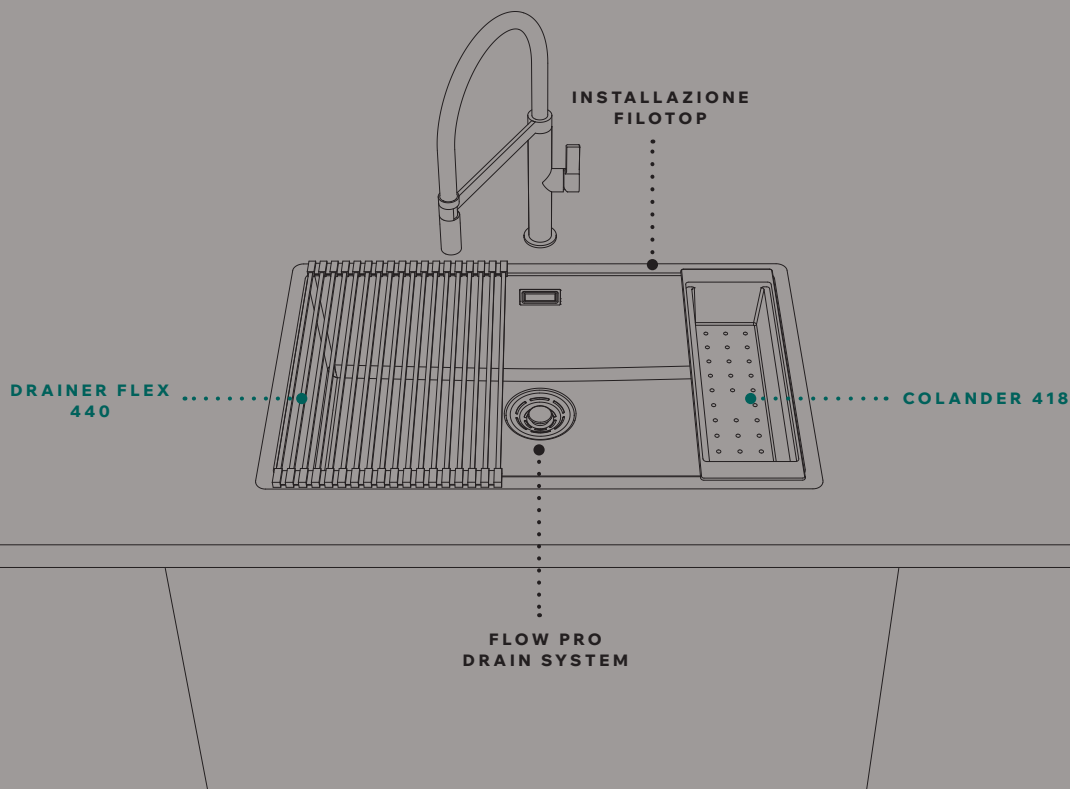

# Zen F COLLECTION

L'installazione filotop esalta il design puro ed essenziale della vasca, realizzando un'impeccabile continuità con il piano. Zen F è sinonimo di bellezza senza interruzioni, garanzia di precisione, armonia e leggerezza.