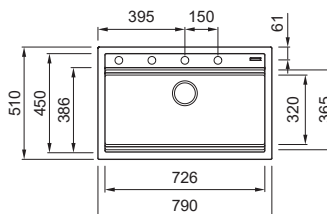

Best 130

LAVELLO 1 VASCA

Dimensioni	790 x 510 mm
Base	800 mm
Foro da incasso	770 x 480 mm
Profondità vasca	200 mm
Banco rubinetteria	Si
Installazione	Sopratop

GRANITEK

€ 530

- **G40** Nero LGB13040
- **G78** Espresso LGB13078
- **G48** Cemento LGB13048
- **G43** Tortora LGB13043
- **M79** Nuvola LMB13079
- **G39** Bianco Soft LGB13039
- **G68** Bianco LGB13068
- **G59** Antracite LGB13059
- **G51** Avena LGB13051

KERATEK

€ 690

- **K86** Black LKB13086
- **K87** Cocoa LKB13087
- **K99** Concrete LKB13099
- **K89** Dove LKB13089
- **K88** Cloud LKB13088
- **K95** Champagne LKB13095
- **K96** White LKB13096