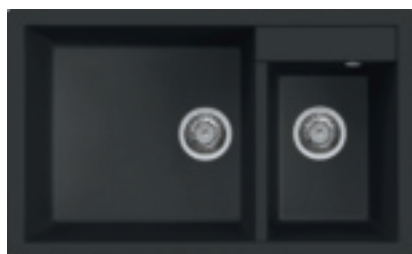

Quadra COLLECTION

Quadra 440

LAVELLO 2 VASCHE

Dimensioni	815 x 500 mm
Base	800 | 900 mm se inizio composizione
Foro da incasso	800 x 480 mm
Profondità vasca	215 mm e 190 mm
Banco rubinetteria	Si
Installazione	Sopratop

GRANITEK

€ 530

- G40 Nero
  LGQ44040
- G48 Cemento
  LGQ44048
- G43 Tortora
  LGQ44043
- G68 Bianco
  LGQ44068