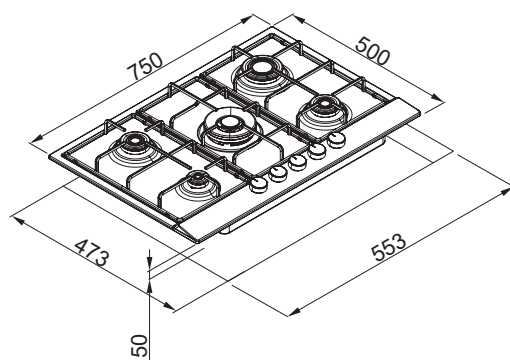

Style 75

Piano cottura gas in metallo smaltato 75 cm

CORONA
WOK

ACCENSIONE
INTEGRATA

MANOPOLE
SOFT TOUCH

CARATTERISTICHE

MATERIALE = Metallo smaltato

5 bruciatori a gas

- 1 semirapido potenza 1,75 kW posizione anteriore dx
- 1 rapido potenza 3 kW posizione posteriore dx
- 1 semirapido potenza 1,75 kW posizione posteriore sx
- 1 ausiliario potenza 1 kW posizione anteriore sx
- 1 bruciatore wok 4 kW posizione centrale

Griglie di appoggio lamellari

Manopole nere soft touch per una migliore piacevolezza di uso

Accensione elettrica sottomanopola

Predisposto per utilizzo con gas metano

Kit ugelli GPL in dotazione

Termovalvola di sicurezza

€ 630