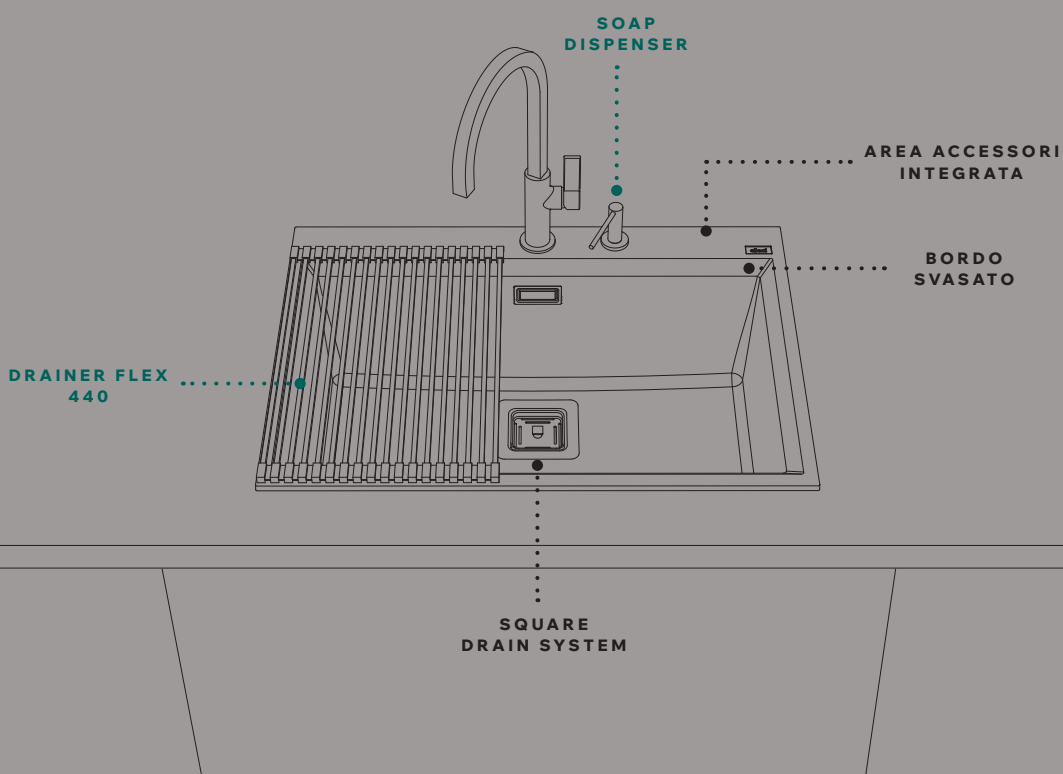

# Karisma

COLLECTION

Armonia e razionalità caratterizzano Karisma, la collezione di vasche sopra e sottotop dalle geometrie decise e il bordo svasato per facilitare le attività di pulizia. L'originale Square Drain System dà ancor più carattere alla vasca.