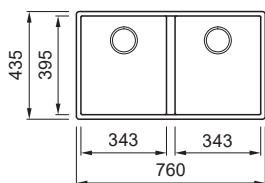

Quadra SOTTOTOP

Quadra 350 Sottotop

LAVELLO 2 VASCHE

Dimensioni	760 x 435 mm
Base	800 mm
Foro da incasso	720 x 395 mm R5
Profondità vasche	220 mm e 220 mm
Banco rubinetteria	No
Installazione	Sottotop

GRANITEK

€ 480

- **G40** Nero LGQ35040BSO
- **G78** Espresso LGQ35078BSO
- **G48** Cemento LGQ35048BSO
- **G43** Tortora LGQ35043BSO
- **M79** Nuvola LMQ35079BSO
- **G39** Bianco Soft LGQ35039BSO
- **G68** Bianco LGQ35068BSO
- **G59** Antracite LGQ35059BSO
- **G51** Avena LGQ35051BSO
- **G62** Bianco Antico LGQ35062BSO

KERATEK

€ 630

- **K86** Black LKQ35086BSO
- **K87** Cocoa LKQ35087BSO
- **K99** Concrete LKQ35099BSO
- **K89** Dove LKQ35089BSO
- **K88** Cloud LKQ35088BSO
- **K95** Champagne LKQ35095BSO
- **K96** White LKQ35096BSO