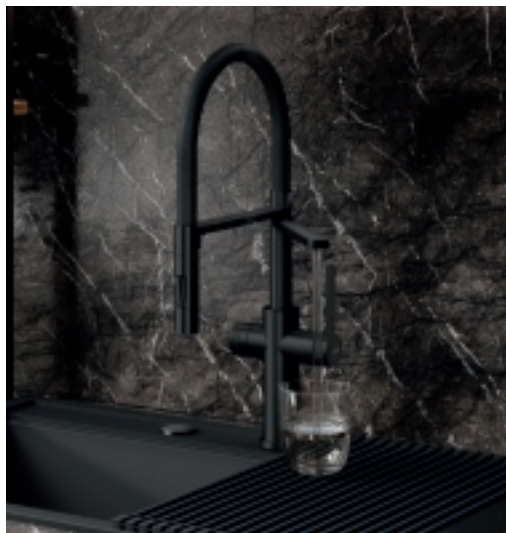

Time WORKSTATION

IDEE DI STILE

Ventum PURE new

Caratteristiche tecniche ed altre finiture a pag. 181

ELLECI PURE
AFICAMGR € 350

BK Black
MOKVNTBK € 440

COMPATIBILITÀ ACCESSORI LAVELLO

CHOPPING BOARD
380

BK Black
ATH143BK € 90
WD Wood
ATH143WD € 90

TUTTI I MODELLI

DRAINER FLEX
440

BK Black
ARS013BK € 80
GR Grey
ARS013GR € 80

TUTTI I MODELLI

COLANDER
380

BK Black
AVP038BK € 65
GR Grey
AVP038GR € 65

TUTTI I MODELLI

BOWL 380

BK Black
ABP038BK € 65
GR Grey
ABP038GR € 65

TUTTI I MODELLI

SOAP DISPENSER
TONDO

BK Black
ADI02304BK € 70
GM Gun metal
ADI02304GM € 70
CR Cromo
ADI02304CR € 60

TUTTI I MODELLI

SOAP DISPENSER
QUADRATO

CR Cromo
ADI02301 € 100

TUTTI I MODELLI

POD 250

BK Black
APS250BK € 80
GR Grey
APS250GR € 80

DRAIN SYSTEM

FLOW SYSTEM

BK Black
KITWPT-FB-1VTELL-BK € 35
IN Inox
KITWPT-FB-1VTELL-IN € 30

TUTTI I MODELLI

FLOW OPEN UP

BK Black
KITASP-FB-1VTELL-BK € 80
IN Inox
KITASP-FB-1VTELL-IN € 70

TUTTI I MODELLI

FLOW OPEN TWIST

BK Black
KITASPT-FB-1VTELL-BK € 80
IN Inox
KITASPT-FB-1VTELL-IN € 70

TUTTI I MODELLI

ELLECI ZERO

Serie 60
TDZ060GR € 380
Serie 100
TDZ100GR € 450

TUTTI I MODELLI