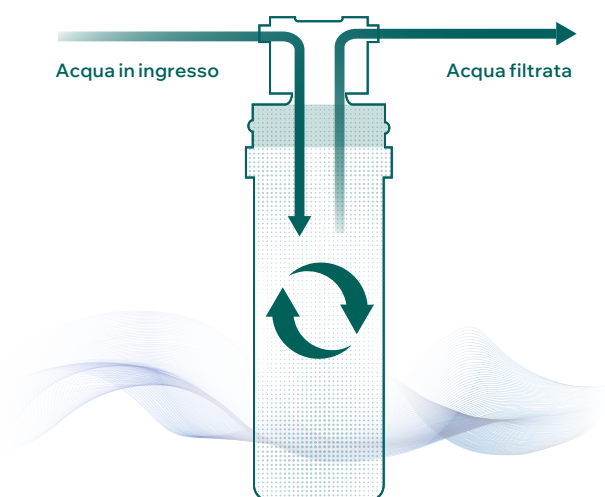

elleci pure

Acqua pura, gusto naturale e rispetto per l'ambiente

Immagina di aprire il miscelatore in cucina e avere sempre a disposizione acqua buona da bere, pulita e ricca di minerali essenziali per la salute di tutta la famiglia. Immagina di non avere più necessità di andare al supermercato per acquistare bottiglie e casse d'acqua, fare la fatica di trasportare il peso a casa e poi occupare spazio in dispensa. Installare un filtro sotto il lavello è la soluzione comoda e intelligente per risparmiare soldi, tempo e stress. E dare ogni giorno il tuo prezioso contributo per un mondo libero dall'inquinamento delle plastiche.

Elleci Pure Micro

Il sistema di filtrazione Elleci Pure Micro combina azioni diverse per raggiungere prestazioni eccellenti

- **1. Microfiltrazione**
  Trattiene **ruggine, muffa, alghe e microparticelle** in sospensione fino a 0,5 micron
- **2. Carboni attivi**
  Rimuove **cloro, metalli e residui tossici**, utilizzando carboni attivi 100% sostenibili
- **3. Sali d'argento**
  Impedisce la riproduzione di **microrganismi**, assicurando una potente azione antibatterica