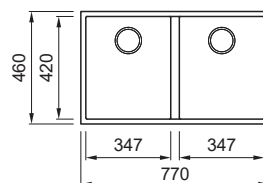

Quadra 340 Sottotop

LAVELLO 2 VASCHE

Dimensioni	770 x 460 mm
Base	900 mm
Foro da incasso	730 x 420 mm R5
Profondità vasche	215 mm e 215 mm
Banco rubinetteria	No
Installazione	Sottotop

GRANITEK

€ 530

- **G40** Nero LGQ34040BSC
- **G48** Cemento LGQ34048BSC
- **G43** Tortora LGQ34043BSC
- **G68** Bianco LGQ34068BSC