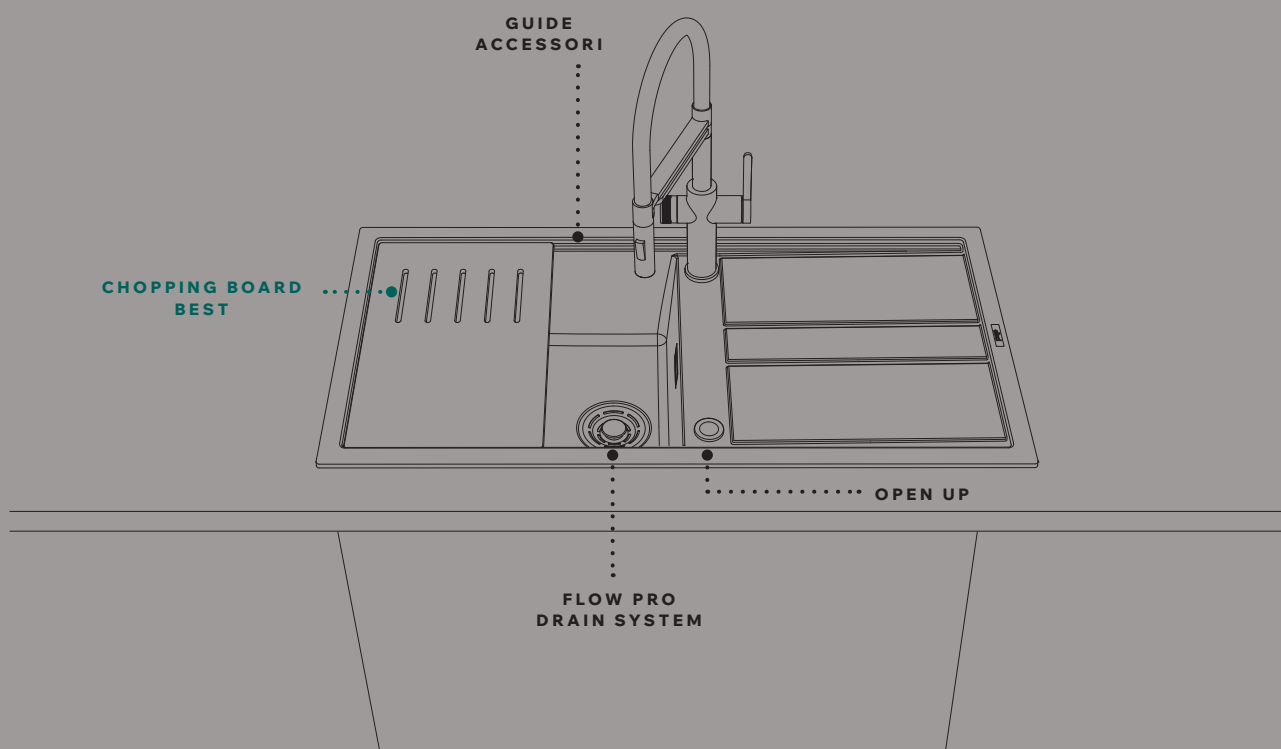

# Best COLLECTION

L'estetica moderna ispira linee essenziali e rigorose, che delineano la vasca capiente e il gocciolatoio premium di Best. Ogni elemento è studiato per ottimizzare lo spazio, interagire con gli accessori e mantenere il piano di lavoro pulito e ordinato.