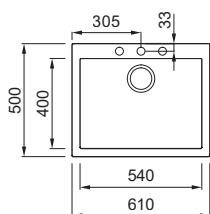

Quadra COLLECTION

Quadra 110