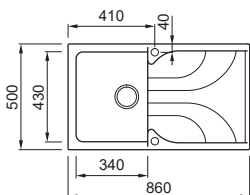

Ego COLLECTION

Ego 400

LAVELLO 1 VASCA CON GOCCIOLATOIO

Dimensioni	860 x 500 mm
Base	450 mm
Foro da incasso	840 x 490 mm
Profondità vasca	210 mm
Banco rubinetteria	Si
Installazione	Sopratop
Orientamento	Reversibile

GRANITEK

€ 410

- G40 Nero
  LGE40040
- G78 Espresso
  LGE40078
- G48 Cemento
  LGE40048
- G43 Tortora
  LGE40043
- M79 Nuvola
  LME40079
- G39 Bianco Soft
  LGE40039
- G68 Bianco
  LGE40068
- G59 Antracite
  LGE40059
- G51 Avena
  LGE40051
- G62 Bianco Antico
  LGE40062

CORREDO
Sifone salvaspazio, Flow, Troppopieno tondo, Kit di fissaggio.

COMPONENTI

FINITURE