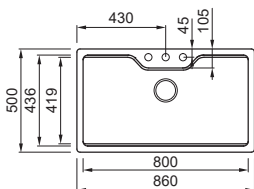

Fox COLLECTION

Fox 360

new design