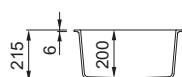

Zen COLLECTION

Zen 102

LAVELLO 1 VASCA

Dimensioni	456 x 456 mm
Base	450 | 500 mm se inizio composizione
Foro da incasso	445 x 445 mm R5 (sopratop)
Foro da incasso	400x 400 mm R10 (sottotop)
Profondità vasca	200 mm
Banco rubinetteria	No
Installazione	Sopratop / Sottotop

KERATEK

€ 500

- **K86** Black LKZ10286
- **K87** Cocoa LKZ10287
- **K99** Concrete LKZ10299
- **K89** Dove LKZ10289
- **K88** Cloud LKZ10288
- **K95** Champagne LKZ10295
- **K96** White LKZ10296