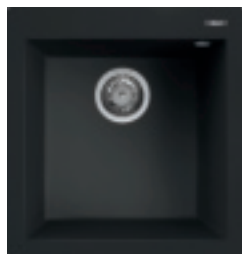

Quadra COLLECTION

Quadra 102

LAVELLO 1 VASCA

Dimensioni 470 x 500 mm
Base 450 | 500 mm se inizio composizione
Foro da incasso 450 x 480 mm
Profondità vasca 200 mm
Banco rubinetteria Sì
Installazione Sopratop

GRANITEK

€ 360

- **G40** Nero LGQ10240
- **G78** Espresso LGQ10278
- **G48** Cemento LGQ10248
- **G43** Tortora LGQ10243
- **M79** Nuvola LMQ10279
- **G39** Bianco Soft LGQ10239
- **G68** Bianco LGQ10268
- **G59** Antracite LGQ10259
- **G51** Avena LGQ10251
- **G62** Bianco Antico LGQ10262

KERATEK

€ 470

- **K86** Black LKQ10286
- **K87** Cocoa LKQ10287
- **K99** Concrete LKQ10299
- **K89** Dove LKQ10289
- **K88** Cloud LKQ10288
- **K95** Champagne LKQ10295
- **K96** White LKQ10296