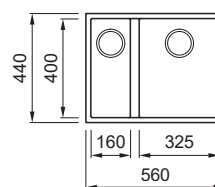

Quadra 150 Sottotop

LAVELLO 2 VASCHE

Dimensioni	560 x 440 mm
Base	600 mm
Foro da incasso	520 x 400 mm R5
Profondità vasche	200 mm e 155 mm
Banco rubinetteria	No
Installazione	Sottotop

GRANITEK

€ 420

- **G40** Nero
  LGQ15040BSO
- **G48** Cemento
  LGQ15048BSO
- **G43** Tortora
  LGQ15043BSO
- **G68** Bianco
  LGQ15068BSO