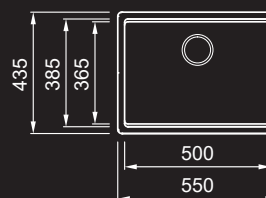

Time undermount 105 Total black **new**

LAVELLO 1 VASCA	
Dimensioni	550 x 435 mm
Base	600 mm
Foro da incasso	500 x 385 mm R12 (sottotop)
Foro da incasso	540 x 425 mm R5 (sopratop)
Profondità vasca	180 mm
Banco rubinetteria	No
Installazione	Sottotop / Sopratop

GRANITEK

€ 470

G40 Nero
LG210540BSOBKM