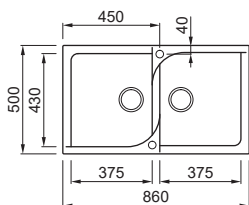

Ego COLLECTION

Ego 450

LAVELLO 2 VASCHE

Dimensioni	860 x 500 mm
Base	900 mm
Foro da incasso	840 x 485 mm
Profondità vasca	210 mm e 210mm
Banco rubinetteria	Si
Installazione	Sopratop
Orientamento	Reversibile

GRANITEK

€ 430

- **G40** Nero LGE45040
- **G78** Espresso LGE45078
- **G48** Cemento LGE45048
- **G43** Tortora LGE45043
- **M79** Nuvola LME45079
- **G39** Bianco Soft LGE45039
- **G68** Bianco LGE45068
- **G59** Antracite LGE45059
- **G51** Avena LGE45051
- **G62** Bianco Antico LGE45062