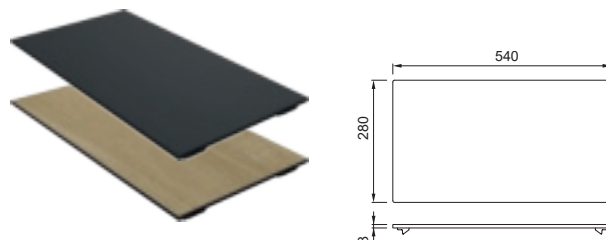

CHOPPING BOARD SLIDING 50

Tagliere in Woodtech / HPL
Dimensioni: 540 x 280 x 8 mm

- BK Black
  ATH010BK € 130
- QU Quercia
  ATH010QU € 130

KARISMA, LIFE, UNICO, EASY, EGO, MASTER