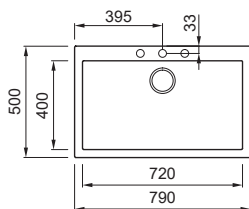

Quadra COLLECTION

Quadra 130