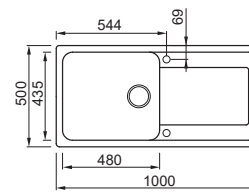

# Life COLLECTION

Life 500

Life 480

**LAVELLO 2 VASCHE CON GOCCIOLATOIO**

Dimensioni	1160 x 500 mm
Base	800   900 mm se inizio composizione
Foro da incasso	1140 x 480 mm
Profondità vasca	180 mm e 180mm
Banco rubinetteria	Si
Installazione	Sopratop
Orientamento	Reversibile