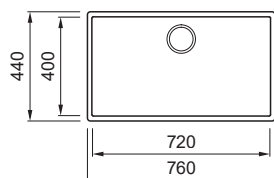

Quadra SOTTOTOP

Quadra 130 Sottotop

LAVELLO 1 VASCA

Dimensioni	760 x 440 mm
Base	800 mm
Foro da incasso	720 x 400 mm R 5
Profondità vasca	200 mm
Banco rubinetteria	No
Installazione	Sottotop

GRANITEK

€ 420

- **G40** Nero LGQ13040BSO
- **G78** Espresso LGQ13078BSO
- **G48** Cemento LGQ13048BSO
- **G43** Tortora LGQ13043BSO
- **M79** Nuvola LMQ13079BSO
- **G39** Bianco Soft LGQ13039BSO
- **G68** Bianco LGQ13068BSO
- **G59** Antracite LGQ13059BSO
- **G51** Avena LGQ13051BSO
- **G62** Bianco Antico LGQ13062BSO

KERATEK

€ 540

- **K86** Black LKQ13086BSO
- **K87** Cocoa LKQ13087BSO
- **K99** Concrete LKQ13099BSO
- **K89** Dove LKQ13089BSO
- **K88** Cloud LKQ13088BSO
- **K95** Champagne LKQ13095BSO
- **K96** White LKQ13096BSO