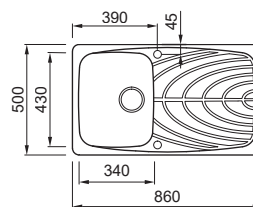

Master 400

LAVELLO 1 VASCA CON GOCCIOLATOIO

Dimensioni	860 x 500 mm
Base	450 mm
Foro da incasso	840 x 480 mm
Profondità vasca	220 mm
Banco rubinetteria	Si
Installazione	Sopratop
Orientamento	Reversibile

GRANITEK

€ 370

- G40 Nero LGM40040
- G68 Bianco LGM40068
- G59 Antracite LGM40059
- G51 Avena LGM40051
- G62 Bianco Antico LGM40062