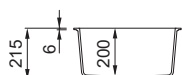

ZenF COLLECTION

ZenF 102