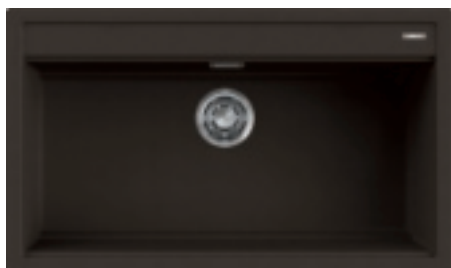

Best WORKSTATION

Best 360

LAVELLO 1 VASCA

Dimensioni	860 x 510 mm
Base	900 mm
Foro da incasso	840 x 480 mm
Profondità vasca	200 mm
Banco rubinetteria	Si
Installazione	Sopratop

GRANITEK

€ 540

- **G40** Nero LGB36040
- **G78** Espresso LGB36078
- **G48** Cemento LGB36048
- **G43** Tortora LGB36043
- **M79** Nuvola LMB36079
- **G39** Bianco Soft LGB36039
- **G68** Bianco LGB36068
- **G59** Antracite LGB36059
- **G51** Avena LGB36051

KERATEK

€ 710

- **K86** Black LKB36086
- **K87** Cocoa LKB36087
- **K99** Concrete LKB36099
- **K89** Dove LKB36089
- **K88** Cloud LKB36088
- **K95** Champagne LKB36095
- **K96** White LKB36096