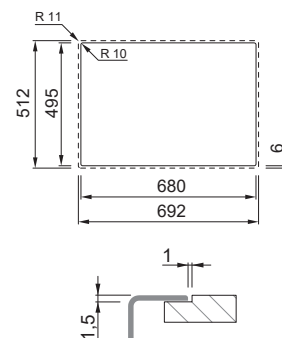

INOX

€ 610

IN INOX SATINATO AISI 304
LIM650SAC