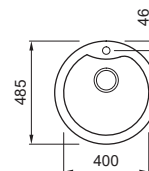

Ego Round

LAVELLO 1 VASCA

Dimensioni	Ø 485 mm
Base	500 mm
Foro da incasso	Ø 465 mm
Profondità vasca	210 mm
Banco rubinetteria	Si
Installazione	Sopratop

GRANITEK

€ 320

- **G40** Nero LGEROU40
- **G78** Espresso LGEROU78
- **G48** Cemento LGEROU48
- **G43** Tortora LGEROU43
- **M79** Nuvola LMEROU79
- **G39** Bianco Soft LGEROU39
- **G68** Bianco LGEROU68
- **G59** Antracite LGEROU59
- **G51** Avena LGEROU51
- **G62** Bianco Antico LGEROU62