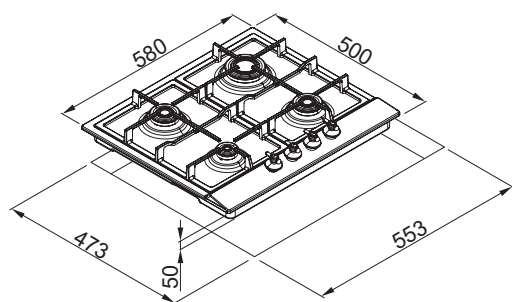

Style country 60

Piano cottura gas in metallo smaltato 60 cm

CARATTERISTICHE

MATERIALE = Metallo smaltato

- 4 bruciatori a gas
- 1 semirapido potenza 1,75 kW posizione anteriore dx
- 1 rapido potenza 3 kW posizione posteriore dx
- 1 semirapido potenza 1,75 kW posizione posteriore sx
- 1 ausiliario potenza 1 kW posizione anteriore sx
- Griglie di appoggio singole in ghisa, copri spartifiamma in ghisa
- Manopole finitura ottonata
- Accensione elettrica sottomanopola
- Predisposto per utilizzo con gas metano
- Kit ugelli GPL in dotazione
- Termovalvola di sicurezza

€ 650