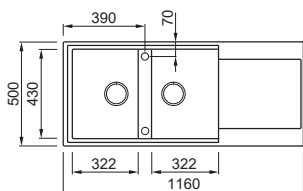

Easy COLLECTION

Easy 500

LAVELLO 2 VASCHE CON GOCCIOLATOIO

Dimensioni	1160 x 500 mm
Base	800 mm
Foro da incasso	1140 x 480 mm
Profondità vasca	200 mm e 200 mm
Banco rubinetteria	Si
Installazione	Sopratop
Orientamento	Reversibile

GRANITEK

€ 430

- **G40** Nero LGY50040
- **G78** Espresso LGY50078
- **G48** Cemento LGY50048
- **G43** Tortora LGY50043
- **M79** Nuvola LMY50079
- **G39** Bianco Soft LGY50039
- **G68** Bianco LGY50068
- **G59** Antracite LGY50059
- **G51** Avena LGY50051
- **G62** Bianco Antico LGY50062