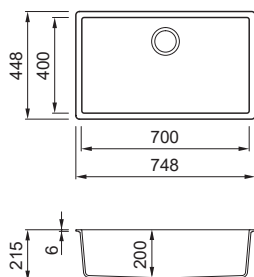

Zen F COLLECTION

Zen F 130