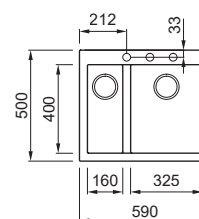

Quadra 150

LAVELLO 2 VASCHE

Dimensioni	590 x 500 mm
Base	600 mm
Foro da incasso	570 x 480 mm
Profondità vasca	200 mm e 155 mm
Banco rubinetteria	Si
Installazione	Sopratop

GRANITEK

€ 400

- G40 Nero
  LGQ15040
- G48 Cemento
  LGQ15048
- G43 Tortora
  LGQ15043
- G68 Bianco
  LGQ15068