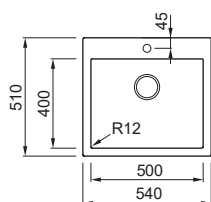

Compass COLLECTION

Compass 500