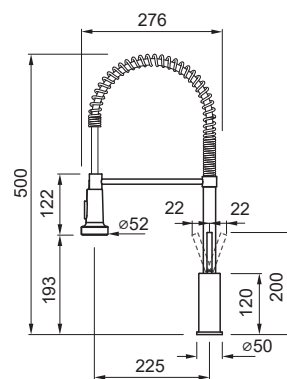

### CARATTERISTICHE

Base canna Ø 50 mm  
 Rotazione canna 360°  
 Tipologia flessibile Inox 3/8" mm  
 Lunghezza flessibile 400 mm  
 Cartuccia Ø 35 mm  
 Foro incasso Ø 35 mm

€ 350

● CR Cromo MIKCHECR