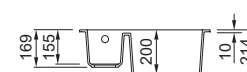

Quadra 150

LAVELLO 2 VASCHE

Dimensioni	590 x 500 mm
Base	600 mm
Foro da incasso	570 x 480 mm
Profondità vasca	200 mm e 155 mm
Banco rubinetteria	Si
Installazione	Sopratop

GRANITEK

€ 400

- G40 Nero
  LGQ15040
- G48 Cemento
  LGQ15048
- G43 Tortora
  LGQ15043
- G68 Bianco
  LGQ15068