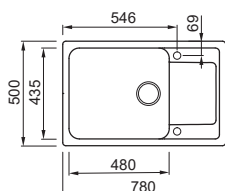

Life COLLECTION

Life 310 new

LAVELLO 1 VASCA CON GOCCIOLATOIO

Dimensioni	780 x 500 mm
Base	600 mm
Foro da incasso	760 x 480 mm
Profondità vasca	180 mm
Banco rubinetteria	Si
Installazione	Sopratop
Orientamento	Reversibile

GRANITEK

€ 380

- G40 Nero
  LG231040
- G78 Espresso
  LG231078
- G48 Cemento
  LG231048
- G43 Tortora
  LG231043
- M79 Nuvola
  LM231079
- G39 Bianco Soft
  LG231039
- G68 Bianco
  LG231068
- G59 Antracite
  LG231059
- G51 Avena
  LG231051
- G62 Bianco Antico
  LG231062