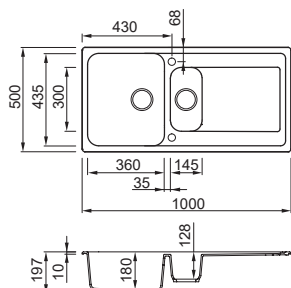

Life COLLECTION

Life 475 **new**

LAVELLO 2 VASCHE CON GOCCIOLATOIO

Dimensioni	1000 x 500 mm
Base	600 mm
Foro da incasso	980 x 480 mm
Profondità vasca	180 mm e 128 mm
Banco rubinetteria	Si
Installazione	Sopratop
Orientamento	Reversibile

GRANITEK

€ 400

- **G40** Nero LG247540
- **G78** Espresso LG247578
- **G48** Cemento LG247548
- **G43** Tortora LG247543
- **M79** Nuvola LM247579
- **G39** Bianco Soft LG247539
- **G68** Bianco LG247568
- **G59** Antracite LG247559
- **G51** Avena LG247551
- **G62** Bianco Antico LG247562