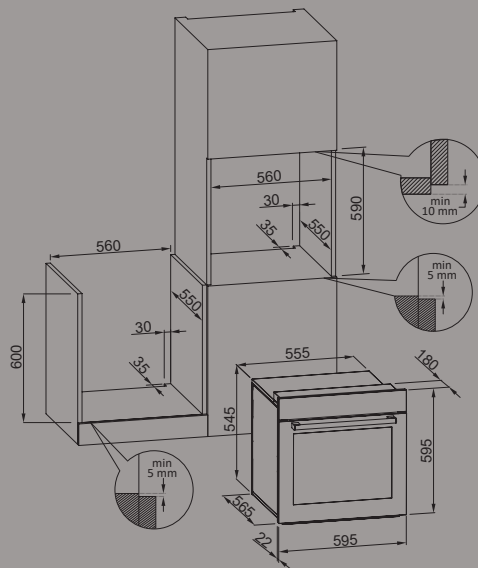

Urban Plus

Forno termoventilato total glass 60 cm, 8 funzioni

CARATTERISTICHE

MATERIALE = Vetro

FUNZIONI FORNO

Ventilazione, resistenza superiore e inferiore, resistenza superiore e inferiore con ventilazione, resistenza circolare con ventilazione, easy clean, grill con ventilazione, grill, cottura multifunzionale (3D)

Display digitale con timer Led bianchi
Easy Clean pulizia a vapore
Regolazione della temperatura 40- 240 °C
Cavit  XXL: volume 80 Litri
6 livelli di cottura con guide laterali cromate
Manopole nere soft touch e maniglia nera
Illuminazione interna alogena
Porta fredda con triplo vetro
Vetri e porta removibili
Classe energetica A

ACCESSORI INCLUSI = 1 griglia, 1 leccarda smaltata
ACCESSORI OPZIONALI = 1 griglia air fry AGF001IN € 70

€ 850

● BK Black

FVUP601BKNB