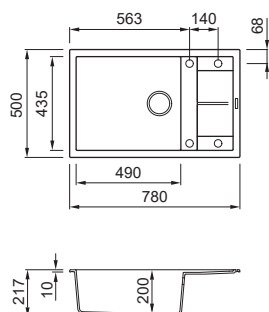

Unico COLLECTION

Unico 310