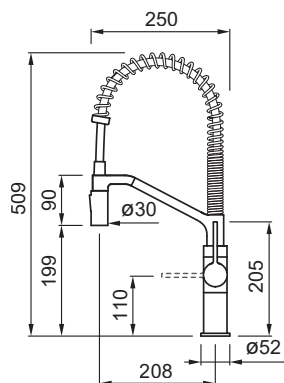

CARATTERISTICHE

Base canna Ø 52 mm
Rotazione canna 360°
Funzionamento leva 0-90°
Tipologia flessibile Inox 3/8" mm
Lunghezza flessibile 600 mm
Cartuccia Ø 35 mm
Foro incasso Ø 35 mm

€ 350

● CR Cromo MIKRIVCR

€ 370

● GM Gun metal MOKRIVGM

● BK Black MOKRIVBK