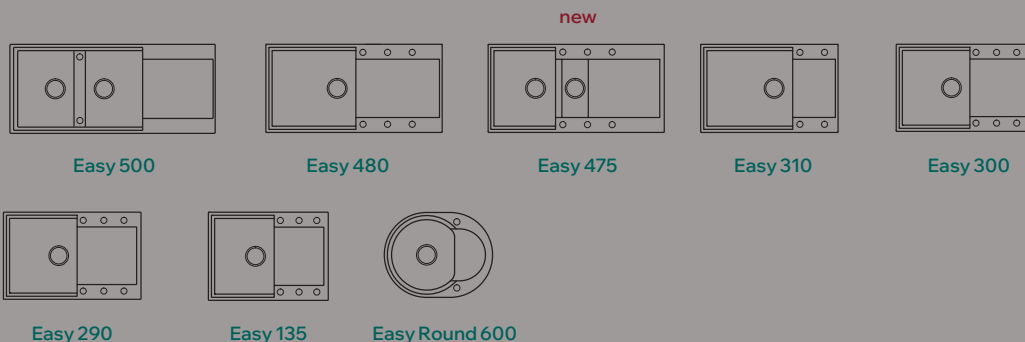

MODELLI EASY