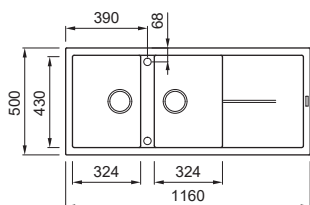

Unico COLLECTION

Unico 500