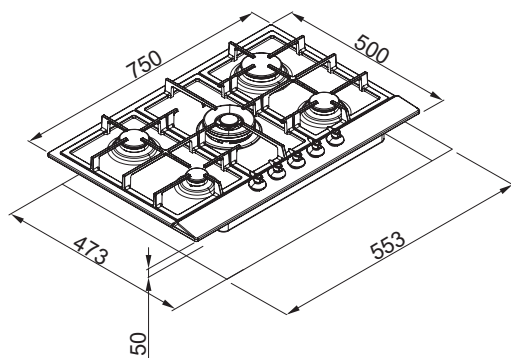

# Style country 60

Piano cottura gas in metallo smaltato 60 cm