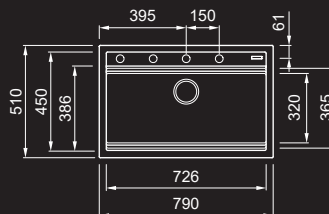

**LAVELLO 1 VASCA**

Dimensioni 790 x 510 mm  
 Base 800 mm  
 Foro da incasso 770 x 480 mm  
 Profondità vasca 200 mm  
 Banco rubinetteria Sì  
 Installazione Sopratop

**GRANITEK**

€ 560

G40 Nero LGB13040BKM