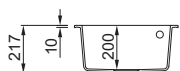

Quadra COLLECTION

Quadra 102

LAVELLO 1 VASCA

Dimensioni 470 x 500 mm
Base 450 | 500 mm se inizio composizione
Foro da incasso 450 x 480 mm
Profondità vasca 200 mm
Banco rubinetteria Sì
Installazione Sopratop

GRANITEK

€ 360

- **G40** Nero LGQ10240
- **G78** Espresso LGQ10278
- **G48** Cemento LGQ10248
- **G43** Tortora LGQ10243
- **M79** Nuvola LMQ10279
- **G39** Bianco Soft LGQ10239
- **G68** Bianco LGQ10268
- **G59** Antracite LGQ10259
- **G51** Avena LGQ10251
- **G62** Bianco Antico LGQ10262

KERATEK

€ 470

- **K86** Black LKQ10286
- **K87** Cocoa LKQ10287
- **K99** Concrete LKQ10299
- **K89** Dove LKQ10289
- **K88** Cloud LKQ10288
- **K95** Champagne LKQ10295
- **K96** White LKQ10296