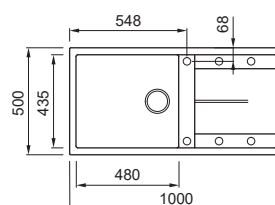

Unico 480

LAVELLO 2 VASCHE CON GOCCIOLATOIO

Dimensioni 1160 x 500 mm
Base 800 mm
Foro da incasso 1140 x 480 mm
Profondità vasca 200 mm e 200mm
Banco rubinetteria Sì
Installazione Sopratop
Orientamento Reversibile

GRANITEK

€ 500

- **G40** Nero LGU50040
- **G78** Espresso LGU50078
- **G48** Cemento LGU50048
- **G43** Tortora LGU50043
- **M79** Nuvola LMU50079
- **G39** Bianco Soft LGU50039
- **G68** Bianco LGU50068
- **G59** Antracite LGU50059
- **G51** Avena LGU50051
- **G62** Bianco Antico LGU50062

KERATEK

€ 650

- **K86** Black LKU50086
- **K87** Cocoa LKU50087
- **K99** Concrete LKU50099
- **K89** Dove LKU50089
- **K88** Cloud LKU50088
- **K95** Champagne LKU50095
- **K96** White LKU50096

LAVELLO 1 VASCA CON GOCCIOLATOIO

Dimensioni 1000 x 500 mm
Base 600 mm
Foro da incasso 980 x 480 mm
Profondità vasca 200 mm
Banco rubinetteria Sì
Installazione Sopratop
Orientamento Reversibile

GRANITEK

€ 490

- **G40** Nero LGU48040
- **G78** Espresso LGU48078
- **G48** Cemento LGU48048
- **G43** Tortora LGU48043
- **M79** Nuvola LMU48079
- **G39** Bianco Soft LGU48039
- **G68** Bianco LGU48068
- **G59** Antracite LGU48059
- **G51** Avena LGU48051
- **G62** Bianco Antico LGU48062

KERATEK

€ 640

- **K86** Black LKU48086
- **K87** Cocoa LKU48087
- **K99** Concrete LKU48099
- **K89** Dove LKU48089
- **K88** Cloud LKU48088
- **K95** Champagne LKU48095
- **K96** White LKU48096