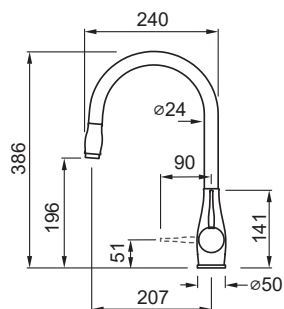

CARATTERISTICHE

Base canna Ø 50 mm
Rotazione canna 360°
Funzionamento leva 0-90°
Tipologia flessibile Inox 3/8" mm
Lunghezza flessibile 400 mm
Cartuccia Ø 35 mm
Foro incasso Ø 35 mm

€ 280

● IN Inox spazzolato MIKNEVIN

€ 280

- G40 Nero MGKNEV40
- G68 Bianco MGKNEV68
- G59 Antracite MGKNEV59
- G51 Avena MGKNEV51
- G62 Bianco Antico MGKNEV62

INOX
AISI304

Realizzato completamente in Acciaio Inox AISI304