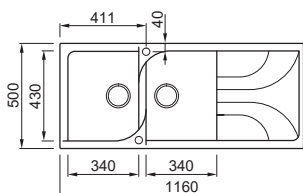

Ego COLLECTION

Ego 500