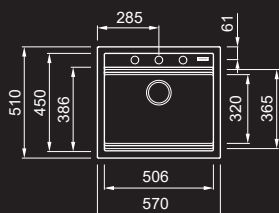

Best WORKSTATION

Best 105 Total black **new**

LAVELLO 1 VASCA

Dimensioni	570 x 510 mm
Base	600 mm
Foro da incasso	550 x 480 mm
Profondità vasca	200 mm
Banco rubinetteria	Si
Installazione	Sopratop

GRANITEK

€ 520

G40 Nero
LGB10540BKM

KERATEK

€ 670

K86 Black
LKB10586BKM