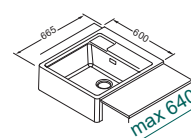

Spazio 600 EXTRA

- **K86** Black LKS60086XLP
- **K87** Cocoa LKS60087XLP
- **K99** Concrete LKS60099XLP
- **K89** Dove LKS60089XLP
- **K88** Cloud LKS60088XLP
- **K95** Champagne LKS60095XLP
- **K96** White LKS60096XLP