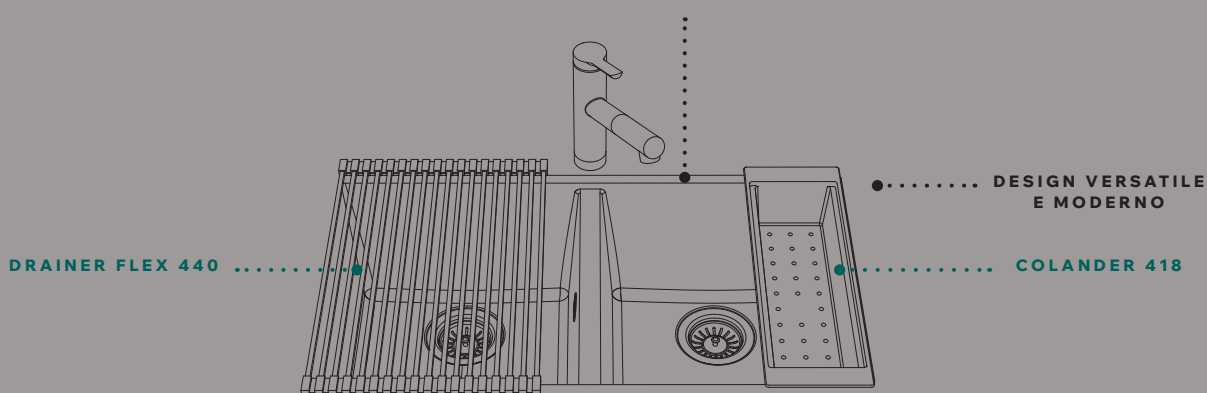

Quadra SOTTOTOP

La collezione Quadra con installazione sottotop valorizza l'incontro con il piano di lavoro, creando una continuità estetica e funzionale che esalta il design della cucina e facilita la pulizia.

INSTALLAZIONE SOTTOTOP

MODELLI QUADRA SOTTOTOP

	new 					
Quadra 130 Sottotop	Quadra 120 Sottotop	Quadra 110 Sottotop	Quadra 105 Sottotop	Quadra 102 Sottotop	Quadra 100 Sottotop	Quadra 50 Sottotop
Quadra 350 Sottotop	Quadra 340 Sottotop	Quadra 440 Sottotop	Quadra 150 Sottotop