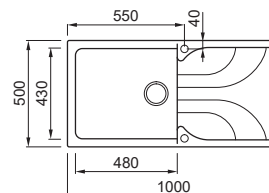

# Ego COLLECTION

Ego 500

Ego 480

**LAVELLO 2 VASCHE CON GOCCIOLATOIO**

Dimensioni	1160 x 500 mm
Base	800 mm
Foro da incasso	1140 x 485 mm
Profondità vasca	210 mm e 210mm
Banco rubinetteria	Si
Installazione	Sopratop
Orientamento	Reversibile