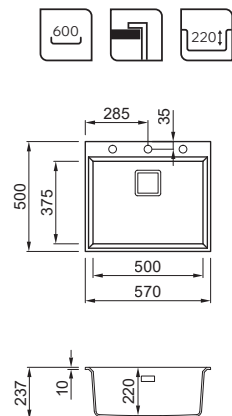

Karisma 105

LAVELLO 1 VASCA

Dimensioni	570x500 mm
Base	600 mm
Foro da incasso	550 x 480 mm
Profondità vasca	220 mm
Banco rubinetteria	Si
Installazione	Sopratop

GRANITEK

€ 360

- G40 Nero LGK10540
- G43 Tortora LGK10543
- M79 Nuvola LMK10579
- G68 Bianco LGK10568