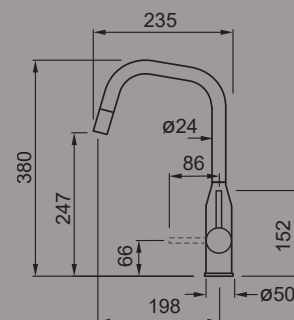

Dora PLUS

Miscelatore monocomando con canna alta girevole e doccetta estraibile.

CARATTERISTICHE

Base canna Ø 50 mm
Rotazione canna 360°
Funzionamento leva 0-90°
Tipologia flessibile Inox 3/8" mm
Lunghezza flessibile 400 mm
Cartuccia Ø 35 mm
Foro incasso Ø 35 mm

● G40 Nero
● G68 Bianco
● K86 Black
● K96 White

€ 360

MGKDRP40
MGKDRP68
MKKDRP86
MKKDRP96

€ 360

● IN Inox Spazzolato MIKDRPIN