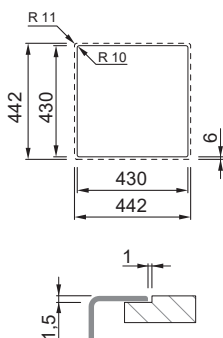

INOX

€ 360

IN

INOX SATINATO AISI 304
LIW400SACMU