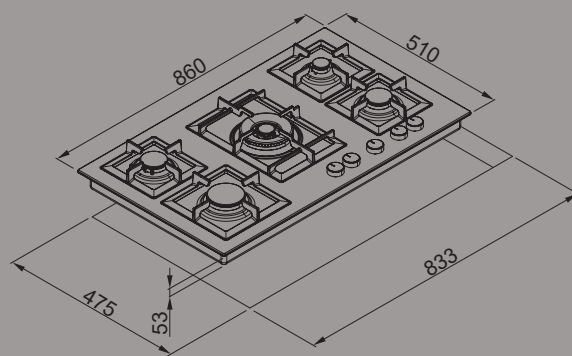

Plano 90

Piano cottura gas in metallo smaltato 90 cm

CARATTERISTICHE

MATERIALE = Metallo smaltato

5 bruciatori a gas

- 1 semirapido potenza 1,75 kW posizione anteriore sx
- 1 ausiliario potenza 1 kW posizione posteriore sx
- 1 semirapido potenza 1,75 kW posizione posteriore dx
- 1 rapido potenza 3 kW posizione anteriore sx
- 1 bruciatore wok 4 kW posizione centrale

Griglie di appoggio singole in ghisa, copri spartifiamma in ghisa

Manopole nere soft touch per una migliore piacevolezza di uso

Accensione elettrica sottomanopola

Predisposto per utilizzo con gas metano

Kit ugelli GPL in dotazione

Termovalvola di sicurezza