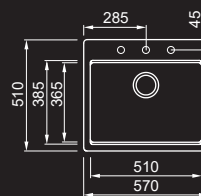

Time 105 Total black **new**

LAVELLO 1 VASCA

Dimensioni	570 x 510 mm
Base	600 mm
Foro da incasso	550 x 480 mm
Profondità vasca	180 mm
Banco rubinetteria	Si
Installazione	Sopratop

GRANITEK

€ 450

G40 Nero
LG210540BKBM