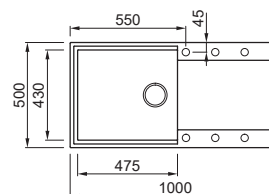

Easy 480

LAVELLO 1 VASCA CON GOCCIOLATOIO

Dimensioni	1000 x 500 mm
Base	600 mm
Foro da incasso	980 x 480 mm
Profondità vasca	200 mm
Banco rubinetteria	Si
Installazione	Sopratop
Orientamento	Reversibile

GRANITEK

€ 400

- **G40** Nero LGY48040
- **G78** Espresso LGY48078
- **G48** Cemento LGY48048
- **G43** Tortora LGY48043
- **M79** Nuvola LMY48079
- **G39** Bianco Soft LGY48039
- **G68** Bianco LGY48068
- **G59** Antracite LGY48059
- **G51** Avena LGY48051
- **G62** Bianco Antico LGY48062