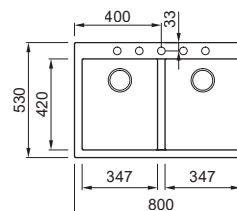

Quadra 340

LAVELLO 2 VASCHE

Dimensioni	790 x 500 mm
Base	800 mm
Foro da incasso	770 x 480 mm
Profondità vasca	210 mm
Banco rubinetteria	Si
Installazione	Sopratop

LAVELLO 2 VASCHE

Dimensioni	800x 530 mm
Base	800 | 900 mm se inizio composizione
Foro da incasso	780 x 510 mm
Profondità vasca	215 mm
Banco rubinetteria	Si
Installazione	Sopratop

GRANITEK

€ 450

- **G40** Nero LGQ35040
- **G78** Espresso LGQ35078
- **G48** Cemento LGQ35048
- **G43** Tortora LGQ35043
- **M79** Nuvola LMQ35079
- **G39** Bianco Soft LGQ35039
- **G68** Bianco LGQ35068
- **G59** Antracite LGQ35059
- **G51** Avena LGQ35051
- **G62** Bianco Antico LGQ35062

KERATEK

€ 600

- **K86** Black LKQ35086
- **K87** Cocoa LKQ35087
- **K99** Concrete LKQ35099
- **K89** Dove LKQ35089
- **K88** Cloud LKQ35088
- **K95** Champagne LKQ35095
- **K96** White LKQ35096

GRANITEK

€ 500

- **G40** Nero LGQ34040BTP
- **G48** Cemento LGQ34048BTP
- **G43** Tortora LGQ34043BTP
- **G68** Bianco LGQ34068BTP