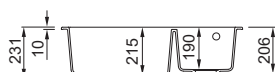

Quadra COLLECTION

Quadra 440

LAVELLO 2 VASCHE

Dimensioni	815 x 500 mm
Base	800 | 900 mm se inizio composizione
Foro da incasso	800 x 480 mm
Profondità vasca	215 mm e 190 mm
Banco rubinetteria	Si
Installazione	Sopratop

GRANITEK

€ 530

- G40 Nero
  LGQ44040
- G48 Cemento
  LGQ44048
- G43 Tortora
  LGQ44043
- G68 Bianco
  LGQ44068