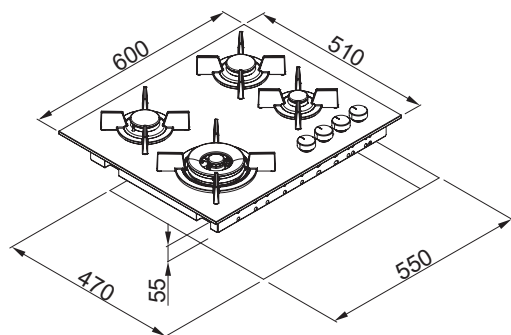

CARATTERISTICHE

MATERIALE = Vetro temprato nero

4 bruciatori a gas

- 1 ausiliario potenza 1 kW posizione anteriore dx
- 1 semirapido potenza 1,75 kW posizione posteriore dx
- 1 semirapido potenza 1,75 kW posizione posteriore sx
- 1 bruciatore wok 4 kW posizione anteriore sx

Riduzione moka in dotazione

Manopole nere soft touch per una migliore piacevolezza di uso

Accensione elettrica sottomanopola

Predisposto per utilizzo con gas metano

Kit ugelli GPL in dotazione

Termovalvola di sicurezza

€ 750

BK Black

PVGU602BK