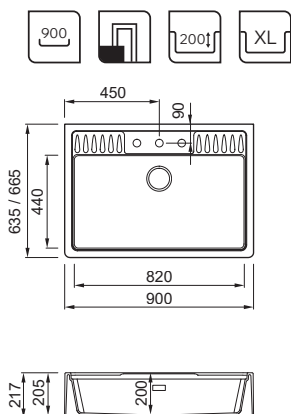

Spazio WORKSTATION

Spazio 900 | Spazio 900 EXTRA