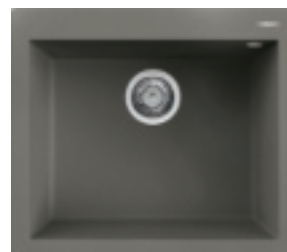

Quadra 105

LAVELLO 1 VASCA

Dimensioni	610 x 500 mm
Base	600 | 750 mm se inizio composizione
Foro da incasso	590 x 480 mm
Profondità vasca	190 mm
Banco rubinetteria	Si
Installazione	Sopratop

LAVELLO 1 VASCA

Dimensioni	570 x 500 mm
Base	600 mm
Foro da incasso	550 x 480 mm
Profondità vasca	200 mm
Banco rubinetteria	Si
Installazione	Sopratop

GRANITEK

€ 360

- **G40** Nero LGQ11040
- **G78** Espresso LGQ11078
- **G48** Cemento LGQ11048
- **G43** Tortora LGQ11043
- **M79** Nuvola LMQ11079
- **G39** Bianco Soft LGQ11039
- **G68** Bianco LGQ11068
- **G59** Antracite LGQ11059
- **G51** Avena LGQ11051
- **G62** Bianco Antico LGQ11062

KERATEK

€ 470

- **K86** Black LKQ11086
- **K87** Cocoa LKQ11087
- **K99** Concrete LKQ11099
- **K89** Dove LKQ11089
- **K88** Cloud LKQ11088
- **K95** Champagne LKQ11095
- **K96** White LKQ11096

GRANITEK

€ 360

- **G40** Nero LGQ10540
- **G78** Espresso LGQ10578
- **G48** Cemento LGQ10548
- **G43** Tortora LGQ10543
- **M79** Nuvola LMQ10579
- **G39** Bianco Soft LGQ10539
- **G68** Bianco LGQ10568
- **G59** Antracite LGQ10559
- **G51** Avena LGQ10551
- **G62** Bianco Antico LGQ10562

KERATEK

€ 470

- **K86** Black LKQ10586
- **K87** Cocoa LKQ10587
- **K99** Concrete LKQ10599
- **K89** Dove LKQ10589
- **K88** Cloud LKQ10588
- **K95** Champagne LKQ10595
- **K96** White LKQ10596