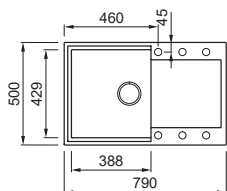

Easy COLLECTION

Easy 300

LAVELLO 1 VASCA CON GOCCIOLATOIO

Dimensioni	790 x 500 mm
Base	500 | 600 mm se inizio composizione
Foro da incasso	770 x 480 mm
Profondità vasca	220 mm
Banco rubinetteria	Si
Installazione	Sopratop
Orientamento	Reversibile

GRANITEK

€ 330

- **G40** Nero LGY30040
- **G78** Espresso LGY30078
- **G48** Cemento LGY30048
- **G43** Tortora LGY30043
- **M79** Nuvola LMY30079
- **G39** Bianco Soft LGY30039
- **G68** Bianco LGY30068
- **G59** Antracite LGY30059
- **G51** Avena LGY30051
- **G62** Bianco Antico LGY30062