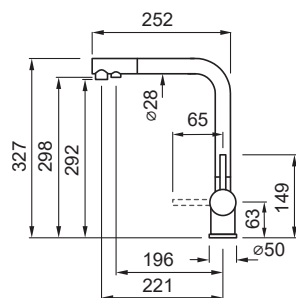

INOX
AISI304

Realizzato completamente in Acciaio Inox AISI304