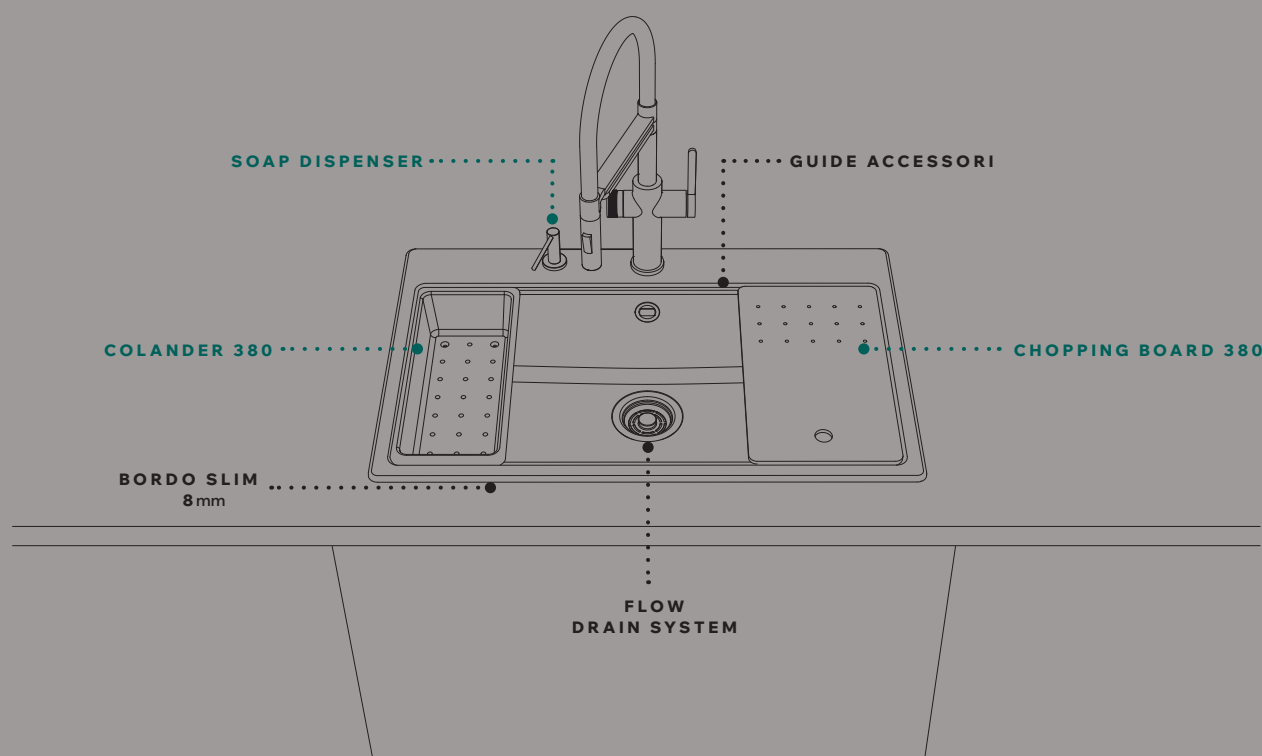

Time

WORKSTATION

La nuova collezione di vasche Time workstation, in Granitek, ottimizza lo spazio, organizza il lavoro e si distingue per i dettagli di stile. Grazie al set di accessori disegnato su misura, ogni elemento ha il suo posto e la sua funzione.

MODELLI TIME WORKSTATION

new

new

new