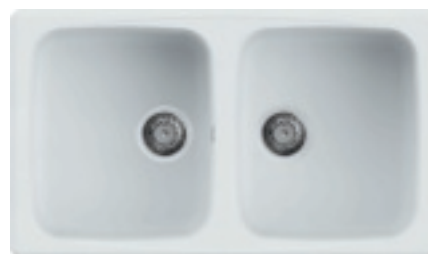

**GRANITEK**

€ 370

- G40 Nero LGM30040
- G68 Bianco LGM30068
- G59 Antracite LGM30059
- G51 Avena LGM30051
- G62 Bianco Antico LGM30062

Master 450

**LAVELLO 2 VASCHE**

Dimensioni	860 x 500 mm
Base	900 mm
Foro da incasso	840 x 480 mm
Profondità vasca	220 mm
Banco rubinetteria	Si
Installazione	Soprapot
Orientamento	Reversibile