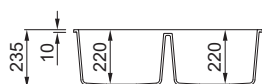

Quadra SOTTOTOP

Quadra 350 Sottotop

LAVELLO 2 VASCHE

Dimensioni	760 x 435 mm
Base	800 mm
Foro da incasso	720 x 395 mm R5
Profondità vasche	220 mm e 220 mm
Banco rubinetteria	No
Installazione	Sottotop

GRANITEK

€ 480

- **G40** Nero LGQ35040BSO
- **G78** Espresso LGQ35078BSO
- **G48** Cemento LGQ35048BSO
- **G43** Tortora LGQ35043BSO
- **M79** Nuvola LMQ35079BSO
- **G39** Bianco Soft LGQ35039BSO
- **G68** Bianco LGQ35068BSO
- **G59** Antracite LGQ35059BSO
- **G51** Avena LGQ35051BSO
- **G62** Bianco Antico LGQ35062BSO

KERATEK

€ 630

- **K86** Black LKQ35086BSO
- **K87** Cocoa LKQ35087BSO
- **K99** Concrete LKQ35099BSO
- **K89** Dove LKQ35089BSO
- **K88** Cloud LKQ35088BSO
- **K95** Champagne LKQ35095BSO
- **K96** White LKQ35096BSO