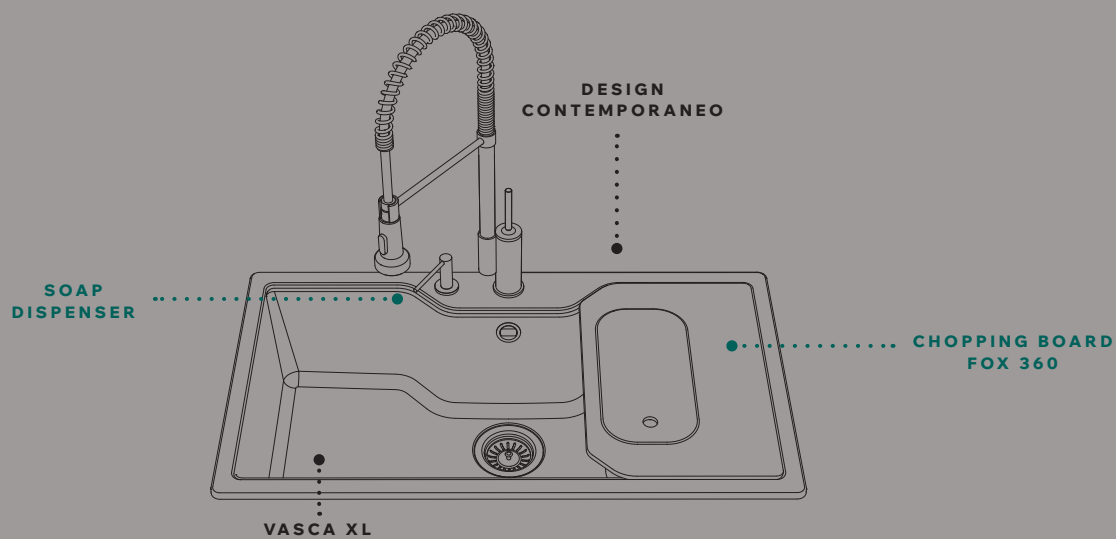

# Fox

COLLECTION

Il restyling di Fox 360 rinnova l'iconica workstation e soddisfa il design contemporaneo. Dalle geometrie della vasca al tagliere personalizzato, ogni elemento è stato ripensato per offrire un'esperienza d'uso intuitiva e piacevole.