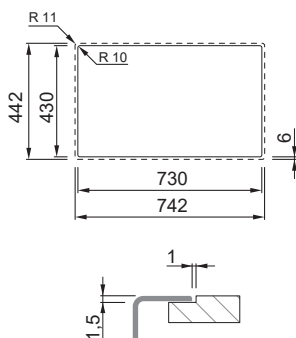

LAVELLO 1 VASCA IN ACCIAIO INOX SP. 10/10

Dimensioni	740 x 440 mm
Base	800 mm
Foro da incasso	730 x 430 mm R10 (Sopratop)
Foro da incasso	701 x 401 mm R13 (Sottotop)
Foro da incasso	Vedi disegno sotto (Filotop)
Profondità vasca	200 mm
Banco rubinetteria	Si
Installazione	Sopratop | Sottotop | Filotop

INOX

€ 510

IN INOX SATINATO AISI 304
LIE700SAC