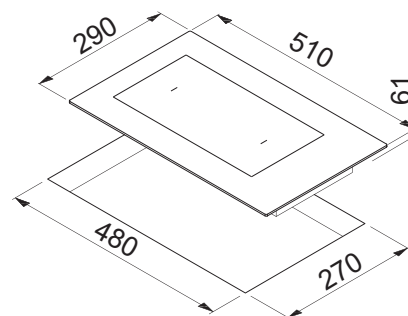

CARATTERISTICHE

MATERIALE = Vetroceramica

- Comandi slider con led bianchi
- 2 zone cottura con riconoscimento automatico delle pentole, potenza totale 3,7 kW
- 2 zone Bridge 210 x 190 mm Potenza 2,1 kW (P=3 kW) anteriore e posteriore
- Alimentazione monofase 220-240 V 50-60 Hz trifase 380-415 V 50-60 Hz
- Regolazione elettronica su 9 livelli funzione powerboost per ogni zona cottura
- Comando STOP & GO sospensione e riavvio cottura
- Limitatore di potenza programmabile su 4 livelli con valore minimo 1,6 kW
- Programmatore digitale del tempo di cottura indipendente per ciascuna zona
- Funzione timer con allarme acustico
- Funzione KEEP WARM mantenimento in caldo
- Spegnimento automatico di sicurezza
- Indicatore calore residuo
- Blocco di sicurezza bambini

€ 1200

- BK Black PVIU301BK