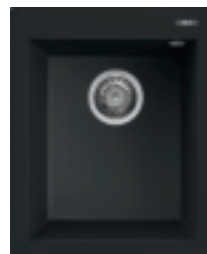

Quadra 100

LAVELLO 1 VASCA

Dimensioni 410 x 500 mm
Base 450 mm
Foro da incasso 390 x 480 mm
Profondità vasca 190 mm
Banco rubinetteria Sì
Installazione Sopratop

GRANITEK

€ 290

- **G40** Nero LGQ10040
- **G78** Espresso LGQ10078
- **G48** Cemento LGQ10048
- **G43** Tortora LGQ10043
- **M79** Nuvola LMQ10079
- **G39** Bianco Soft LGQ10039
- **G68** Bianco LGQ10068
- **G59** Antracite LGQ10059
- **G51** Avena LGQ10051
- **G62** Bianco Antico LGQ10062

KERATEK

€ 380

- **K86** Black LKQ10086
- **K87** Cocoa LKQ10087
- **K99** Concrete LKQ10099
- **K89** Dove LKQ10089
- **K88** Cloud LKQ10088
- **K95** Champagne LKQ10095
- **K96** White LKQ10096