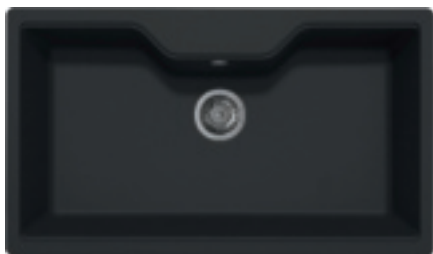

## LAVELLO 1 VASCA

Dimensioni	860 x 500 mm
Base	900 mm
Foro da incasso	840 x 480 mm
Profondità vasca	210 mm
Banco rubinetteria	Si
Installazione	Sopratop
Orientamento	Non reversibile