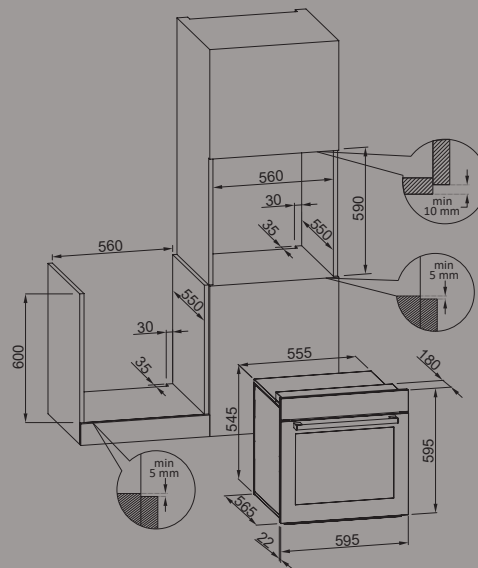

Country

Forno termoventilato in metallo colorato 60 cm, 7 funzioni

CARATTERISTICHE

MATERIALE = metallo colorato

FUNZIONI FORNO

illuminazione con ventilazione, grill con ventilazione, resistenza inferiore con ventilazione, resistenza superiore e inferiore, resistenza superiore e inferiore con ventilazione, resistenza superiore con ventilazione, grill

Timer Analogico

Regolazione della temperatura 40-240 °C

Cavità XXL: volume 80 Litri

6 livelli di cottura con guide laterali cromate

Manopole e maniglia finitura ottone

Illuminazione interna alogena

Porta fredda con triplo vetro

Vetri e porta removibili

Classe energetica A

ACCESSORI INCLUSI = 1 griglia, 1 leccarda smaltata

ACCESSORI OPZIONALI = 1 griglia air fry AGF001IN € 70