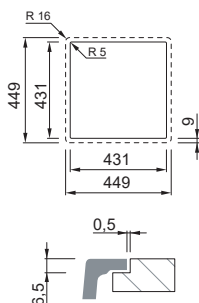

KERATEK

€ 540

- **K86** Black LKZ10286F01
- **K87** Cocoa LKZ10287F01
- **K99** Concrete LKZ10299F01
- **K89** Dove LKZ10289F01
- **K88** Cloud LKZ10288F01
- **K95** Champagne LKZ10295F01
- **K96** White LKZ10296F01