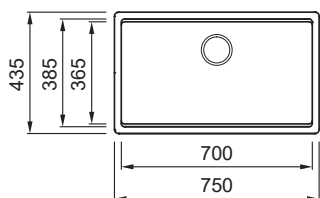

Time undermount WORKSTATION

Time undermount 130 **new**

LAVELLO 1 VASCA

Dimensioni	750 x 435 mm
Base	800 mm
Foro da incasso	700 x 385 mm R12 (sottotop)
Foro da incasso	740 x 425 mm R5 (sopratop)
Profondità vasca	180 mm
Banco rubinetteria	No
Installazione	Sottotop / Sopratop

GRANITEK

€ 480

- **G40** Nero LG213040BSO
- **G78** Espresso LG213078BSO
- **G48** Cemento LG213048BSO
- **G43** Tortora LG213043BSO
- **G39** Bianco Soft LG213039BSO
- **G68** Bianco LG213068BSO