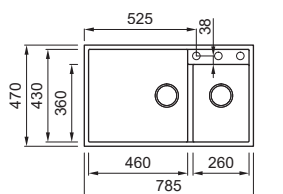

Quadra SOTTOTOP

Quadra 440 Sottotop

LAVELLO 2 VASCHE

Dimensioni	785 x 470 mm
Base	900 mm
Foro da incasso	745 x 430 mm R5
Profondità vasche	215 mm e 190 mm
Banco rubinetteria	Sì
Installazione	Sottotop

GRANITEK

€ 560

- **G40** Nero
  LGQ44040BSO
- **G48** Cemento
  LGQ44048BSO
- **G43** Tortora
  LGQ44043BSO
- **G68** Bianco
  LGQ44068BSO