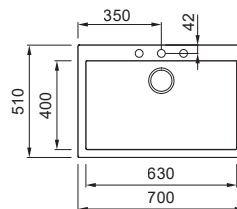

# Quadra COLLECTION

Quadra 130

Quadra 120 **new**

base  
75

**LAVELLO 1 VASCA**

Dimensioni	790 x 500 mm
Base	800 mm
Foro da incasso	770 x 480 mm
Profondità vasca	200 mm
Banco rubinetteria	Si
Installazione	Sopratop