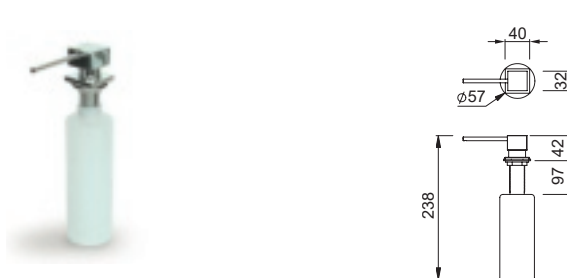

SOAP DISPENSER QUADRATO

Dosatore sapone in metallo
Foro di incasso - $\varnothing$ 35 mm
Dimensioni - 40 x 40 mm

- CR Cromo
  ADI02301 € 100

SPAZIO, BEST W, KARISMA, TIME, QUADRA, UNICO, EASY, FOX