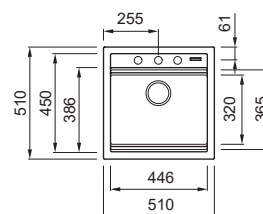

Best 104

LAVELLO 1 VASCA

Dimensioni	570 x 510 mm
Base	600 mm
Foro da incasso	550 x 480 mm
Profondità vasca	200 mm
Banco rubinetteria	Si
Installazione	Sopratop

LAVELLO 1 VASCA

Dimensioni	510 x 510 mm
Base	500 | 600 mm se inizio composizione
Foro da incasso	490 x 480 mm
Profondità vasca	200 mm
Banco rubinetteria	Si
Installazione	Sopratop

GRANITEK

€ 490

- **G40** Nero LGB10540
- **G78** Espresso LGB10578
- **G48** Cemento LGB10548
- **G43** Tortora LGB10543
- **M79** Nuvola LMB10579
- **G39** Bianco Soft LGB10539
- **G68** Bianco LGB10568
- **G59** Antracite LGB10559
- **G51** Avena LGB10551

KERATEK

€ 640

- **K86** Black LKB10586
- **K87** Cocoa LKB10587
- **K99** Concrete LKB10599
- **K89** Dove LKB10589
- **K88** Cloud LKB10588
- **K95** Champagne LKB10595
- **K96** White LKB10596

GRANITEK

€ 480

- **G40** Nero LGB10440
- **G78** Espresso LGB10478
- **G48** Cemento LGB10448
- **G43** Tortora LGB10443
- **M79** Nuvola LMB10479
- **G39** Bianco Soft LGB10439
- **G68** Bianco LGB10468
- **G59** Antracite LGB10459
- **G51** Avena LGB10451

KERATEK

€ 630

- **K86** Black LKB10486
- **K87** Cocoa LKB10487
- **K99** Concrete LKB10499
- **K89** Dove LKB10489
- **K88** Cloud LKB10488
- **K95** Champagne LKB10495
- **K96** White LKB10496