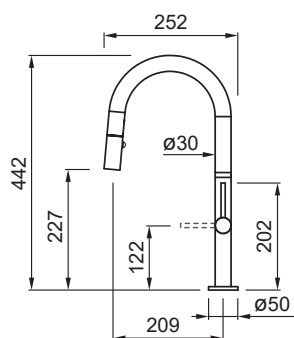

CARATTERISTICHE

Base canna Ø 50 mm
Rotazione canna 360°
Funzionamento leva 0-90°
Tipologia flessibile Inox 3/8" mm
Lunghezza flessibile 600 mm
Cartuccia Ø 25 mm
Foro incasso Ø 35 mm

€ 320

● CR Cromo MIKKAICR

€ 360

● GM Gun metal MOKKAIGM

● BK Black MOKKAIBK