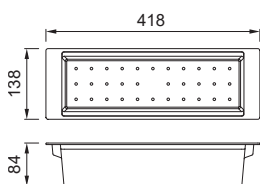

COLANDER 418

Vasca forata in polipropilene
Dimensioni: 418 x 138 x 84 mm

- BK Black
  AVP035BK € 65

ZEN, ZEN F, QUADRA