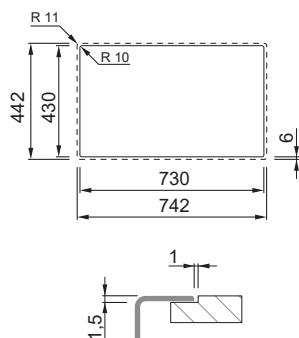

LAVELLO 1 VASCA IN ACCIAIO INOX SP. 10/10

Dimensioni	740 x 440 mm R12
Base	800 mm
Foro da incasso	730 x 430 mm R10 (Sopratop)
Foro da incasso	701 x 401 mm R13 (Sottotop)
Foro da incasso	Vedi disegno sotto (Filotop)
Profondità vasca	200 mm
Banco rubinetteria	Si
Installazione	Sopratop | Sottotop | Filotop

INOX

€ 510

IN

INOX SATINATO AISI 304
LIW700SACMU