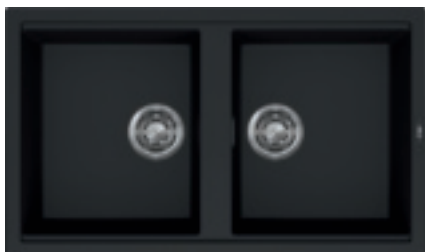

Best COLLECTION

Best 450