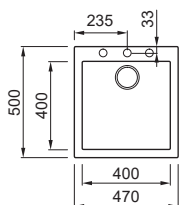

Quadra COLLECTION

Quadra 102

LAVELLO 1 VASCA

Dimensioni 470 x 500 mm
Base 450 | 500 mm se inizio composizione
Foro da incasso 450 x 480 mm
Profondità vasca 200 mm
Banco rubinetteria Sì
Installazione Sopratop

GRANITEK

€ 360

- **G40** Nero LGQ10240
- **G78** Espresso LGQ10278
- **G48** Cemento LGQ10248
- **G43** Tortora LGQ10243
- **M79** Nuvola LMQ10279
- **G39** Bianco Soft LGQ10239
- **G68** Bianco LGQ10268
- **G59** Antracite LGQ10259
- **G51** Avena LGQ10251
- **G62** Bianco Antico LGQ10262

KERATEK

€ 470

- **K86** Black LKQ10286
- **K87** Cocoa LKQ10287
- **K99** Concrete LKQ10299
- **K89** Dove LKQ10289
- **K88** Cloud LKQ10288
- **K95** Champagne LKQ10295
- **K96** White LKQ10296