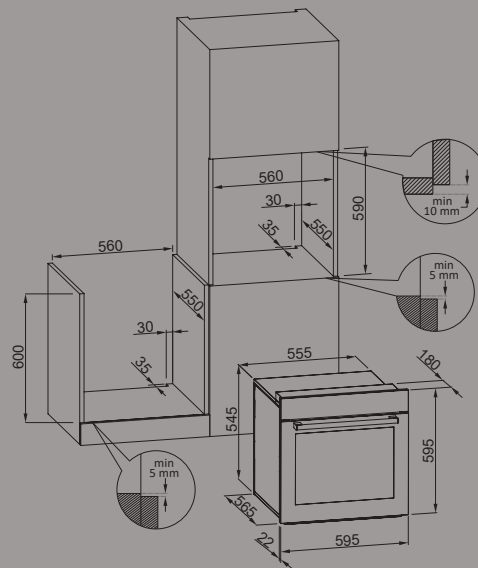

DISPLAY LED  
BIANCHI

PULIZIA A  
VAPORE

PORTA  
FREDDA

VETRO PORTA  
RIMOVIBILE

MANOPOLE  
SOFT TOUCH

CAVITÀ  
XXL