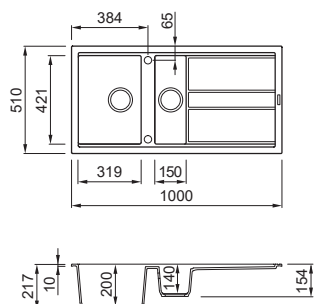

Best COLLECTION

Best 475