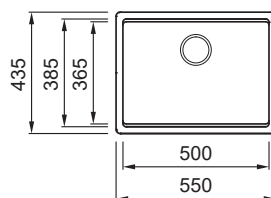

Time undermount 105 **new**

LAVELLO 1 VASCA

Dimensioni	550 x 435 mm
Base	600 mm
Foro da incasso	500 x 385 mm R12 (sottotop)
Foro da incasso	540 x 425 mm R5 (sopratop)
Profondità vasca	180 mm
Banco rubinetteria	No
Installazione	Sottotop / Sopratop

GRANITEK

€ 440

- **G40** Nero LG210540BSO
- **G78** Espresso LG210578BSO
- **G48** Cemento LG210548BSO
- **G43** Tortora LG210543BSO
- **G39** Bianco Soft LG210539BSO
- **G68** Bianco LG210568BSO