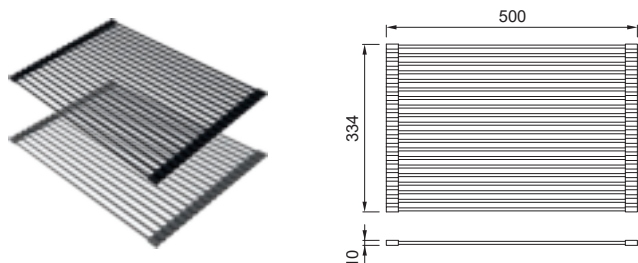

Accessori

DRAINER FLEX 500

Gocciolatoio flessibile con barre in acciaio rivestite in silicone
Dimensioni: 500 x 334 x 10 mm

- BK Black
  ARS023BK € 90
- GR Grey
  ARS023GR € 90

BEST, BEST WORKSTATION, LIFE, UNICO, EGO, EASY, MASTER

DRAINER FLEX 440

Gocciolatoio flessibile con barre in acciaio rivestite in silicone
Dimensioni: 440 x 300 x 10 mm