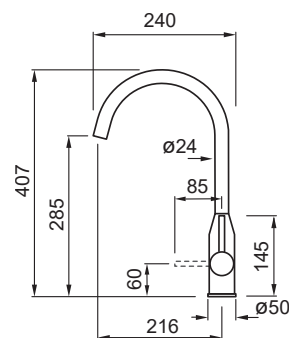

INOX
AISI304

Realizzato completamente in Acciaio Inox AISI304