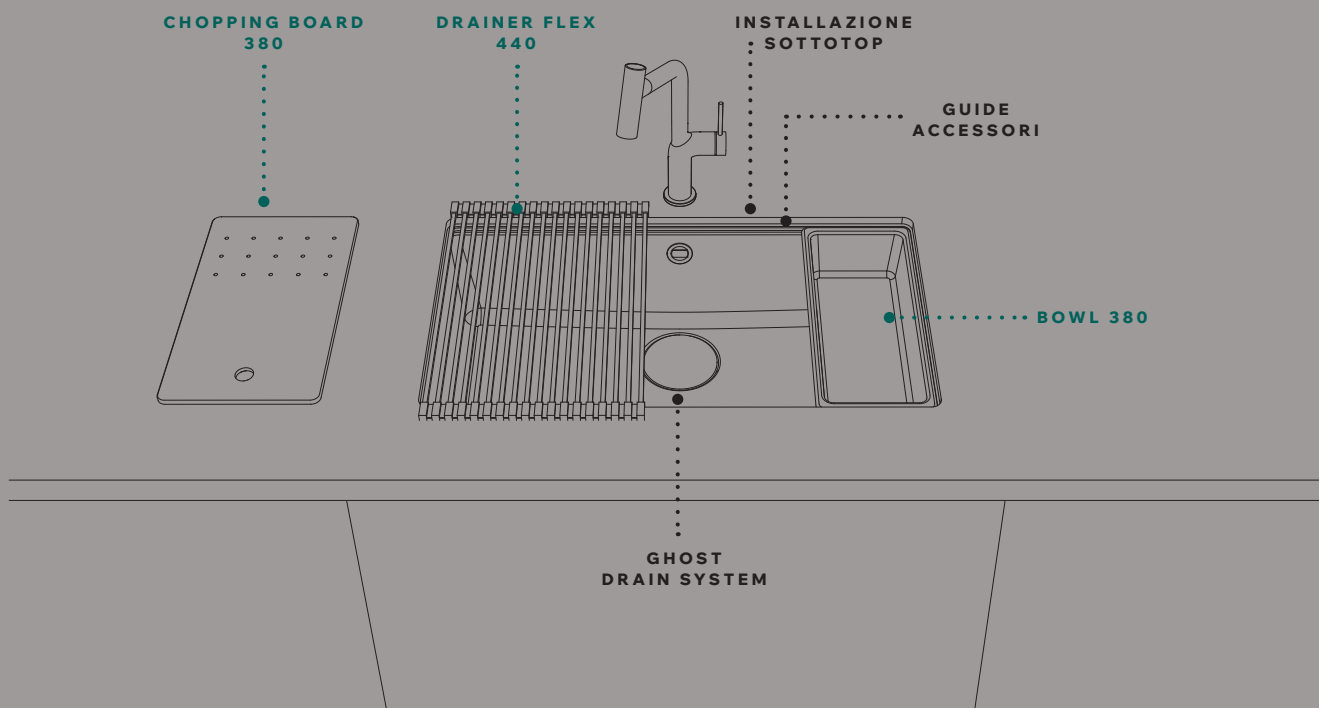

# Time undermount WORKSTATION

La collezione Time undermount si declina in una duplice installazione: sottotop, precisa ed elegante, o classica sopratop. Il sistema di scarico è nascosto dalla cover per preservare l'armonia estetica all'interno della vasca o costruire contrasti di colore.