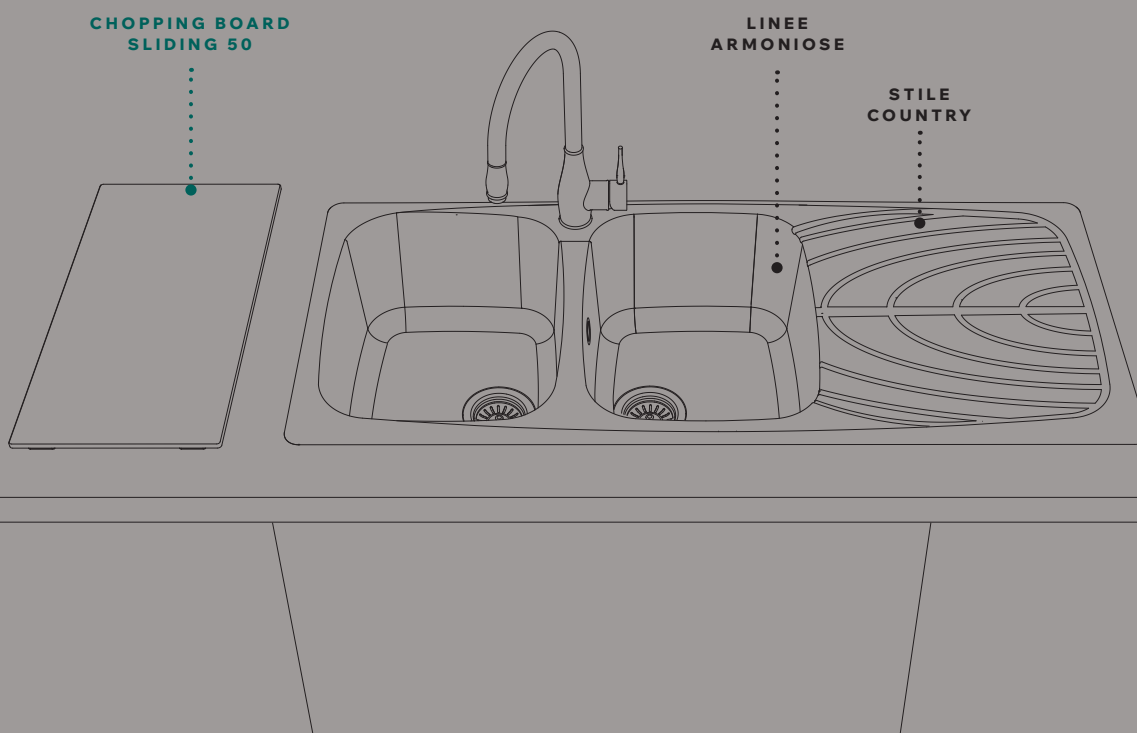

# Master

COLLECTION

Master è il lavello dal fascino country, genuino e senza tempo. Il suo design, caratterizzato da un ampio bacino e linee morbide, evoca la bellezza delle tradizioni. Una collezione dedicata a chi in cucina vuole calore e familiarità.