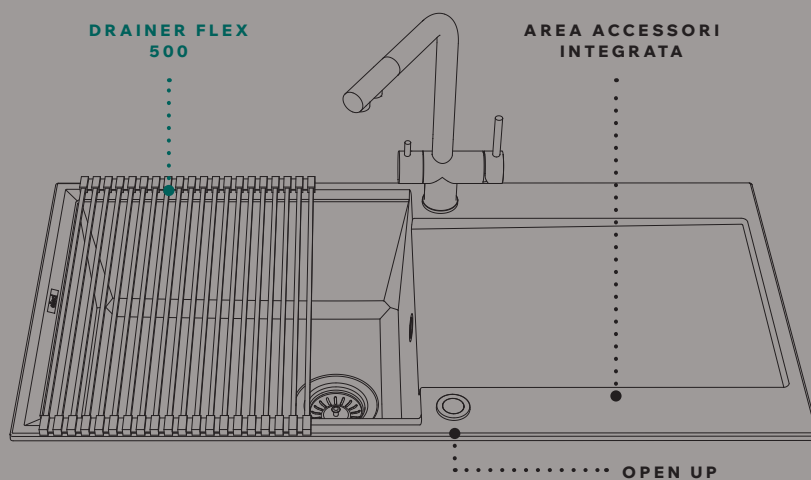

Easy

COLLECTION

Easy è il lavello che rende più semplice ogni gesto quotidiano. Versatile, pratico nell'uso, facile da pulire: con la sua vasca capiente e il comodo gocciolatoio è la scelta giusta per chi cerca bellezza senza complicazioni.