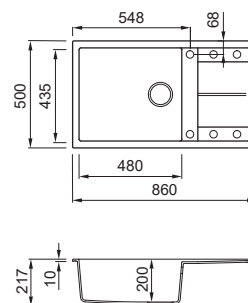

Unico 410

LAVELLO 2 VASCHE CON GOCCIOLATOIO

Dimensioni	1000 x 500 mm
Base	600 mm
Foro da incasso	980 x 480 mm
Profondità vasca	200 mm e 128 mm
Banco rubinetteria	Si
Installazione	Sopratop
Orientamento	Reversibile

GRANITEK

€ 490

- G40 Nero LGU47540
- G78 Espresso LGU47578
- G48 Cemento LGU47548
- G43 Tortora LGU47543
- M79 Nuvola LMU47579
- G39 Bianco Soft LGU47539
- G68 Bianco LGU47568
- G59 Antracite LGU47559
- G51 Avena LGU47551
- G62 Bianco Antico LGU47562

KERATEK

€ 640

- K86 Black LKU47586
- K87 Cocoa LKU47587
- K99 Concrete LKU47599
- K89 Dove LKU47589
- K88 Cloud LKU47588
- K95 Champagne LKU47595
- K96 White LKU47596

LAVELLO 1 VASCA CON GOCCIOLATOIO

Dimensioni	860 x 500 mm
Base	600 mm
Foro da incasso	840 x 480 mm
Profondità vasca	200 mm
Banco rubinetteria	Si
Installazione	Sopratop
Orientamento	Reversibile

GRANITEK

€ 430

- G40 Nero LGU41040
- G78 Espresso LGU41078
- G48 Cemento LGU41048
- G43 Tortora LGU41043
- M79 Nuvola LMU41079
- G39 Bianco Soft LGU41039
- G68 Bianco LGU41068
- G59 Antracite LGU41059
- G51 Avena LGU41051
- G62 Bianco Antico LGU41062

KERATEK

€ 570

- K86 Black LKU41086
- K87 Cocoa LKU41087
- K99 Concrete LKU41099
- K89 Dove LKU41089
- K88 Cloud LKU41088
- K95 Champagne LKU41095
- K96 White LKU41096