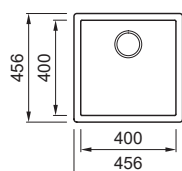

Zen COLLECTION

Zen 102

LAVELLO 1 VASCA

Dimensioni	456 x 456 mm
Base	450 | 500 mm se inizio composizione
Foro da incasso	445 x 445 mm R5 (sopratop)
Foro da incasso	400x 400 mm R10 (sottotop)
Profondità vasca	200 mm
Banco rubinetteria	No
Installazione	Sopratop / Sottotop

KERATEK

€ 500

- **K86** Black LKZ10286
- **K87** Cocoa LKZ10287
- **K99** Concrete LKZ10299
- **K89** Dove LKZ10289
- **K88** Cloud LKZ10288
- **K95** Champagne LKZ10295
- **K96** White LKZ10296