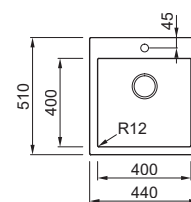

Compass 400