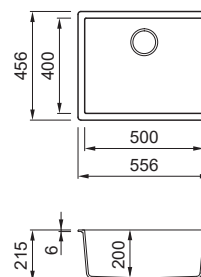

Zen 105

LAVELLO 1 VASCA

Dimensioni	556 x 456 mm
Base	600 mm
Foro da incasso	545 x 445 mm R5 (sopratop)
Foro da incasso	500x 400 mm R10 (sottotop)
Profondità vasca	200 mm
Banco rubinetteria	No
Installazione	Sopratop / Sottotop

KERATEK

€ 530

- **K86** Black LKZ10586
- **K87** Cocoa LKZ10587
- **K99** Concrete LKZ10599
- **K89** Dove LKZ10589
- **K88** Cloud LKZ10588
- **K95** Champagne LKZ10595
- **K96** White LKZ10596