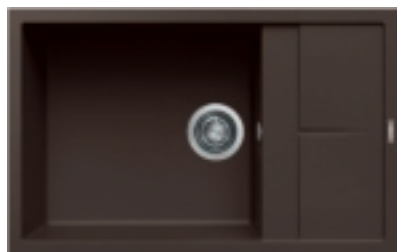

Unico COLLECTION

Unico 310