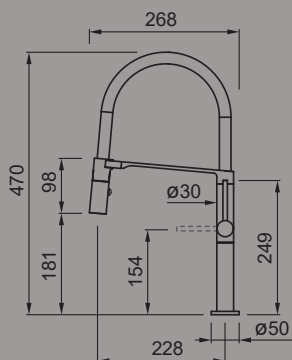

CARATTERISTICHE

Base canna Ø 50 mm
Rotazione canna 360°
Funzionamento leva 0-90°
Tipologia flessibile Inox 3/8" mm
Lunghezza flessibile 400 mm
Cartuccia Ø 25 mm
Foro incasso Ø 35 mm

€ 315

● CR Cromo MIKWAVCR

€ 360

● BK Black MOKWAVBK