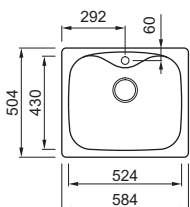

Fox COLLECTION

Fox 200

LAVELLO 1 VASCA

Dimensioni	584 x 504 mm
Base	600 mm
Foro da incasso	560 x 480 mm R32
Profondità vasca	230 mm
Banco rubinetteria	Si
Installazione	Sopratop
Orientamento	Non reversibile

GRANITEK

€ 370

- G40 Nero LGF20040
- M79 Nuvola LMF20079
- G68 Bianco LGF20068
- G62 Bianco Antico LGF20062
- G59 Antracite LGF20059
- G51 Avena LGF20051