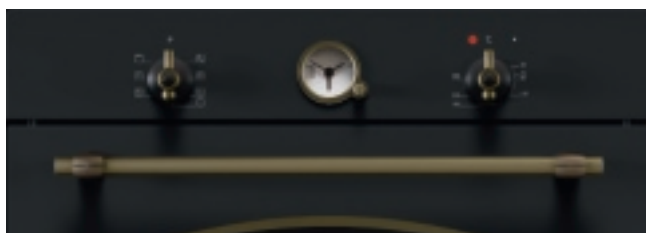

Country

Forno termoventilato in metallo colorato 60 cm, 7 funzioni

€ 780

● G59 Antracite

FGC060159NS