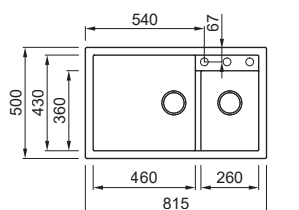

Quadra COLLECTION

Quadra 440

LAVELLO 2 VASCHE

Dimensioni	815 x 500 mm
Base	800 | 900 mm se inizio composizione
Foro da incasso	800 x 480 mm
Profondità vasca	215 mm e 190 mm
Banco rubinetteria	Si
Installazione	Sopratop

GRANITEK

€ 530

- G40 Nero
  LGQ44040
- G48 Cemento
  LGQ44048
- G43 Tortora
  LGQ44043
- G68 Bianco
  LGQ44068