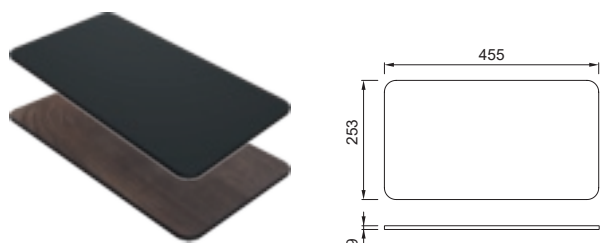

## CHOPPING BOARD SPAZIO

Tagliere in Woodtech / HPL  
Dimensioni: 455 x 253 x 9 mm

- BK Black  
ATH123BK € 100
- WD Wood  
ATH123WD € 100

SPAZIO