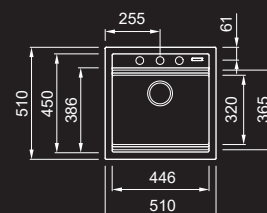

Best 104 Total black **new**

LAVELLO 1 VASCA

Dimensioni	510 x 510 mm
Base	500 | 600 mm se inizio composizione
Foro da incasso	490 x 480 mm
Profondità vasca	200 mm
Banco rubinetteria	Si
Installazione	Sopratop

GRANITEK

€ 510

G40 Nero
LGB10440BKM

KERATEK

€ 660

K86 Black
LKB10486BKM