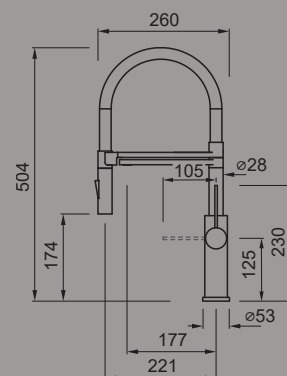

Ventum PURE new

Miscelatore filtrante tre vie doppio comando con canna alta in silicone, doccetta orientabile doppio getto e braccio girevole per erogazione acqua filtrata.

CARATTERISTICHE

Base canna	Ø 53 mm
Rotazione canna	360°
Funzionamento leva	0-90°
Tipologia flessibile	Inox 3/8" mm
Lunghezza flessibile	400 mm
Cartuccia	Ø 35 mm
Foro incasso	Ø 35 mm

€ 420

CR Cromo

MIKVNTCR

€ 440

BK Black

MOKVNTBK

ELLECI PURE

€ 350

AFICAMGR