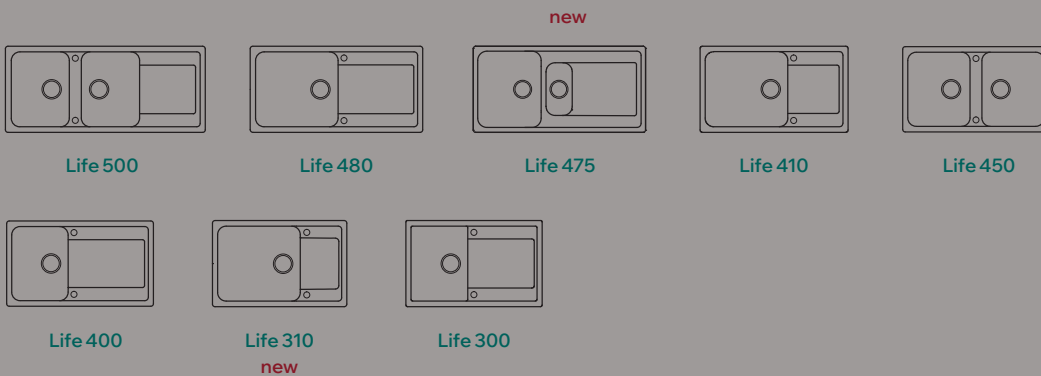

MODELLI LIFE