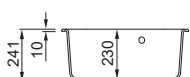

Fox COLLECTION

Fox 200

LAVELLO 1 VASCA

Dimensioni	584 x 504 mm
Base	600 mm
Foro da incasso	560 x 480 mm R32
Profondità vasca	230 mm
Banco rubinetteria	Si
Installazione	Sopratop
Orientamento	Non reversibile

GRANITEK

€ 370

- G40 Nero LGF20040
- M79 Nuvola LMF20079
- G68 Bianco LGF20068
- G62 Bianco Antico LGF20062
- G59 Antracite LGF20059
- G51 Avena LGF20051