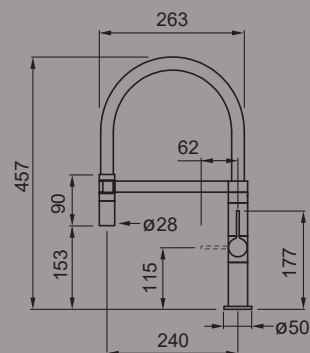

CARATTERISTICHE

Base canna Ø 50 mm
Rotazione canna 360°
Funzionamento leva 0-90°
Tipologia flessibile Inox 3/8" mm
Lunghezza flessibile 400 mm
Cartuccia Ø 25 mm
Foro incasso Ø 35 mm

€ 315

● CR Cromo MIKWAVCR

€ 360

● BK Black MOKWAVBK