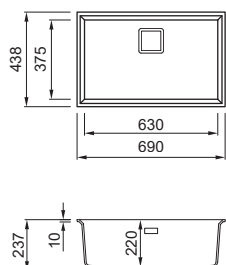

Karisma COLLECTION

Karisma 120 Sottotop

LAVELLO 1 VASCA

Dimensioni	690x 438 mm
Base	750 mm
Foro da incasso	664 x 411 mm R5
Profondità vasca	220 mm
Banco rubinetteria	Si
Installazione	Sottotop

GRANITEK

€ 470

- G40 Nero
  LGK12040BSO
- G43 Tortora
  LGK12043BSO
- M79 Nuvola
  LMK12079BSO
- G68 Bianco
  LGK12068BSO