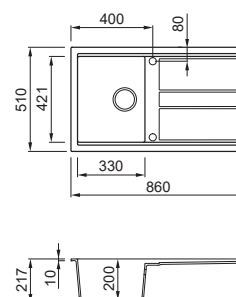

Best 400

LAVELLO 2 VASCHE CON GOCCIAIO

Dimensioni 1000 x 510 mm
Base 600 mm
Foro da incasso 980 x 480 mm
Profondità vasca 200 mm e 140 mm
Banco rubinetteria Sì
Installazione Sopratop
Orientamento Reversibile

GRANITEK

€ 530

- G40 Nero LGB47540
- G78 Espresso LGB47578
- G48 Cemento LGB47548
- G43 Tortora LGB47543
- M79 Nuvola LMB47579
- G39 Bianco Soft LGB47539
- G68 Bianco LGB47568
- G59 Antracite LGB47559
- G51 Avena LGB47551
- G62 Bianco Antico LGB47562

KERATEK

€ 710

- K86 Black LKB47586
- K87 Cocoa LKB47587
- K99 Concrete LKB47599
- K89 Dove LKB47589
- K88 Cloud LKB47588
- K95 Champagne LKB47595
- K96 White LKB47596

LAVELLO 1 VASCA CON GOCCIAIO

Dimensioni 860 x 510 mm
Base 450 mm
Foro da incasso 840 x 480 mm
Profondità vasca 200 mm
Banco rubinetteria Sì
Installazione Sopratop
Orientamento Reversibile

GRANITEK

€ 460

- G40 Nero LGB40040
- G78 Espresso LGB40078
- G48 Cemento LGB40048
- G43 Tortora LGB40043
- M79 Nuvola LMB40079
- G39 Bianco Soft LGB40039
- G68 Bianco LGB40068
- G59 Antracite LGB40059
- G51 Avena LGB40051
- G62 Bianco Antico LGB40062

KERATEK

€ 620

- K86 Black LKB40086
- K87 Cocoa LKB40087
- K99 Concrete LKB40099
- K89 Dove LKB40089
- K88 Cloud LKB40088
- K95 Champagne LKB40095
- K96 White LKB40096