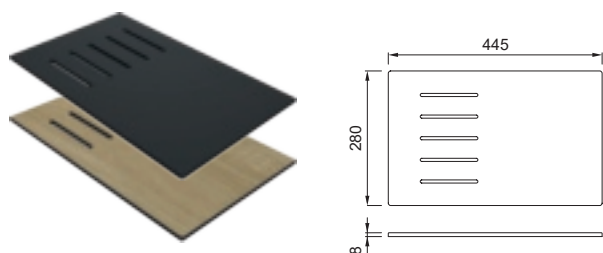

CHOPPING BOARD BEST LINE

Tagliere in Woodtech / HPL
Dimensioni: 445 x 280 x 8 mm

- BK Black
  ATH020BK € 110
- QU Quercia
  ATH020QU € 110

BEST