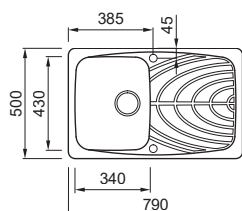

Master COLLECTION

Master 300

LAVELLO 1 VASCA CON GOCCIOLATOIO

Dimensioni	790 x 500 mm
Base	450
Foro da incasso	770 x 480 mm
Profondità vasca	220 mm
Banco rubinetteria	Si
Installazione	Soprapot
Orientamento	Reversibile

GRANITEK

€ 370

- G40 Nero LGM30040
- G68 Bianco LGM30068
- G59 Antracite LGM30059
- G51 Avena LGM30051
- G62 Bianco Antico LGM30062