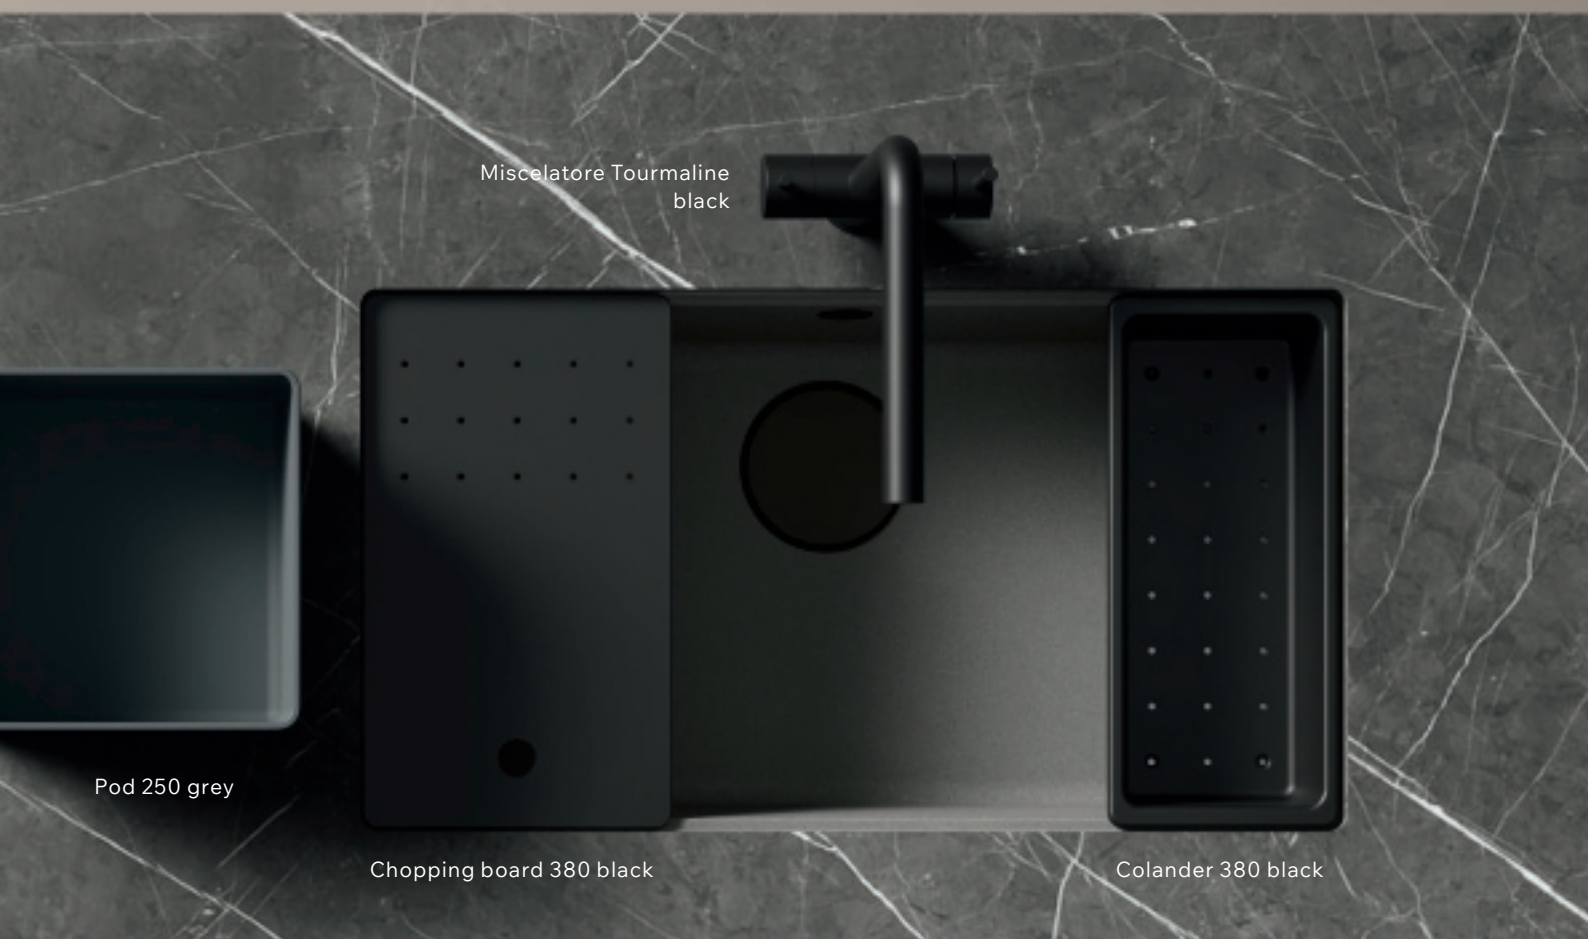

Drainer flex 440 black