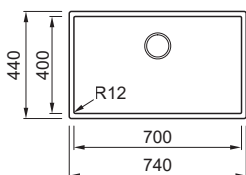

# Esprit COLLECTION

Esprit 700

**LAVELLO 1 VASCA IN ACCIAIO INOX SP. 10/10**

Dimensioni	740 x 440 mm
Base	800 mm
Foro da incasso	730 x 430 mm R10 (Sopratop)
Foro da incasso	701 x 401 mm R13 (Sottotop)
Foro da incasso	Vedi disegno sotto (Filotop)
Profondità vasca	200 mm
Banco rubinetteria	Si
Installazione	Sopratop   Sottotop   Filotop