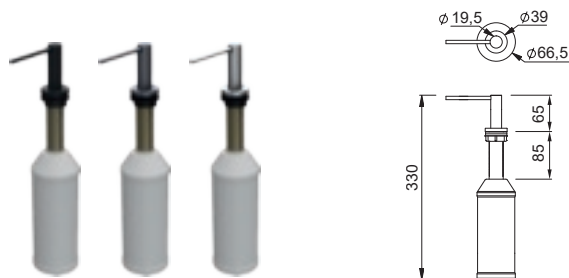

SOAP DISPENSER TONDO

Dosatore sapone in metallo
Foro di incasso - $\varnothing$ 35 mm
Dimensioni - $\varnothing$ 39 mm

- BK Black
  ADI02304BK € 70
- GM Gun metal
  ADI02304GM € 70
- CR Cromo
  ADI02304CR € 60

SPAZIO, BEST W, KARISMA, TIME, QUADRA, UNICO, EASY, FOX