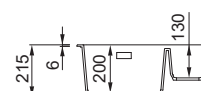

Zen 150 new

LAVELLO 2 VASCHE

Dimensioni	556 x 456 mm
Base	600 mm
Foro da incasso	545 x 445 mm R5 (sopratop)
Foro da incasso	500x 400 mm R10 (sottotop)
Profondità vasca	200 mm e 130 mm
Banco rubinetteria	No
Installazione	Sopratop / Sottotop

KERATEK

€ 630

- **K86** Black LKZ15086
- **K87** Cocoa LKZ15087
- **K99** Concrete LKZ15099
- **K89** Dove LKZ15089
- **K88** Cloud LKZ15088
- **K95** Champagne LKZ15095
- **K96** White LKZ15096