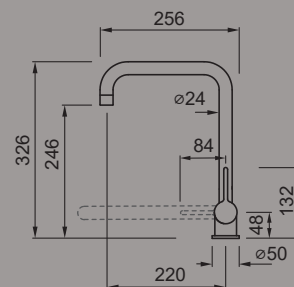

€ 410

- G40 Nero MGKDAN40
- G68 Bianco MGKDAN68
- G51 Avena MGKDAN51

Reclinabile