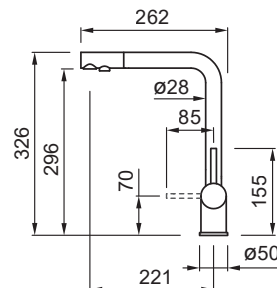

INOX
AISI304

Realizzato completamente in Acciaio Inox AISI304