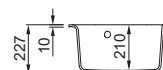

Ego Round

LAVELLO 1 VASCA

Dimensioni	Ø 485 mm
Base	500 mm
Foro da incasso	Ø 465 mm
Profondità vasca	210 mm
Banco rubinetteria	Si
Installazione	Sopratop

GRANITEK

€ 320

- **G40** Nero LGEROU40
- **G78** Espresso LGEROU78
- **G48** Cemento LGEROU48
- **G43** Tortora LGEROU43
- **M79** Nuvola LMEROU79
- **G39** Bianco Soft LGEROU39
- **G68** Bianco LGEROU68
- **G59** Antracite LGEROU59
- **G51** Avena LGEROU51
- **G62** Bianco Antico LGEROU62