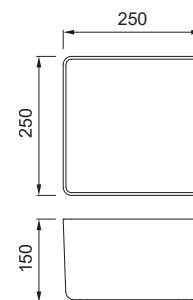

POD 250 new

Contenitore multiuso in silicone
Dimensioni: 250 x 250 x 150 mm

- BK Black
  APS250BK € 80
- GR Grey
  APS250GR € 80

TUTTI I MODELLI