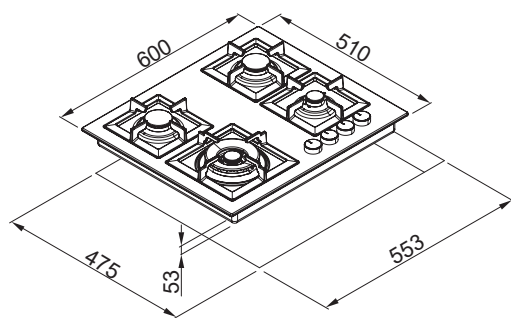

Plano 60

Piano cottura gas in metallo smaltato 60 cm

CORONA WOK

ACCENSIONE INTEGRATA

GRIGLIE IN GHISA

MANOPOLE SOFT TOUCH

CARATTERISTICHE

MATERIALE = Metallo smaltato

4 bruciatori a gas

- 1 ausiliario potenza 1 kW posizione anteriore dx
- 1 semirapido potenza 1,75 kW posizione posteriore dx
- 1 semirapido potenza 1,75 kW posizione posteriore sx
- 1 bruciatore Wok 4 kW posizione anteriore sx

Griglie di appoggio singole in ghisa, copri spartifiamma in ghisa

Manopole nere soft touch per una migliore piacevolezza di uso

Accensione elettrica sottomanopola

Predisposto per utilizzo con gas metano

Kit ugelli GPL in dotazione

Termovalvola di sicurezza

€ 610