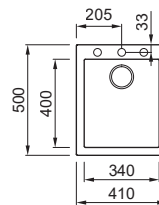

Quadra 100

LAVELLO 1 VASCA

Dimensioni 410 x 500 mm
Base 450 mm
Foro da incasso 390 x 480 mm
Profondità vasca 190 mm
Banco rubinetteria Sì
Installazione Sopratop

GRANITEK

€ 290

- **G40** Nero LGQ10040
- **G78** Espresso LGQ10078
- **G48** Cemento LGQ10048
- **G43** Tortora LGQ10043
- **M79** Nuvola LMQ10079
- **G39** Bianco Soft LGQ10039
- **G68** Bianco LGQ10068
- **G59** Antracite LGQ10059
- **G51** Avena LGQ10051
- **G62** Bianco Antico LGQ10062

KERATEK

€ 380

- **K86** Black LKQ10086
- **K87** Cocoa LKQ10087
- **K99** Concrete LKQ10099
- **K89** Dove LKQ10089
- **K88** Cloud LKQ10088
- **K95** Champagne LKQ10095
- **K96** White LKQ10096