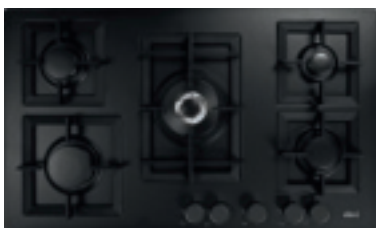

G40 Nero PGSP90140CS
Abbinabile a K86 Black