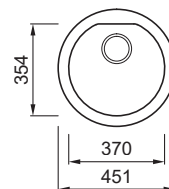

Fox Round

LAVELLO 1 VASCA

Dimensioni	Ø 451 mm
Base	450 mm
Foro da incasso	Ø 430 mm
Profondità vasca	200 mm
Banco rubinetteria	Si
Installazione	Sopratop
Orientamento	Non reversibile

GRANITEK

€ 300

- G40 Nero LGFROU40
- M79 Nuvola LMFROU79
- G68 Bianco LGFROU68
- G62 Bianco Antico LGFROU62
- G59 Antracite LGFROU59
- G51 Avena LGFROU51