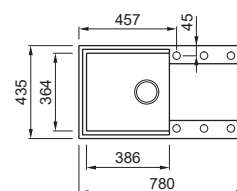

Easy 290

LAVELLO 1 VASCA CON GOCCIOLATOIO

Dimensioni	780 x 435 mm
Base	500 | 600 mm se inizio composizione
Foro da incasso	760 x 415 mm
Profondità vasca	210 mm
Banco rubinetteria	Si
Installazione	Sopratop
Orientamento	Reversibile

GRANITEK

€ 330

- **G40** Nero LGY29040
- **G78** Espresso LGY29078
- **G48** Cemento LGY29048
- **G43** Tortora LGY29043
- **M79** Nuvola LMY29079
- **G39** Bianco Soft LGY29039
- **G68** Bianco LGY29068
- **G59** Antracite LGY29059
- **G51** Avena LGY29051
- **G62** Bianco Antico LGY29062