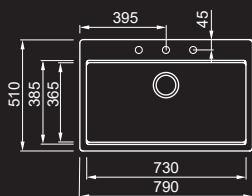

Time WORKSTATION

Time 130 Total black **new**

LAVELLO 1 VASCA

Dimensioni	790 x 510 mm
Base	800 mm
Foro da incasso	770 x 480 mm
Profondità vasca	180 mm
Banco rubinetteria	Si
Installazione	Sopratop

GRANITEK

€ 490

G40 Nero
LG213040BKBM