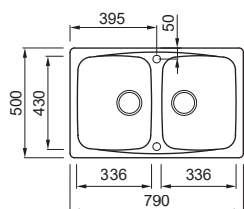

Master COLLECTION

Master 350

LAVELLO 2 VASCHE

Dimensioni	790 x 500 mm
Base	800 | 900 mm se inizio composizione
Foro da incasso	770 x 480 mm
Profondità vasca	220 mm e 220mm
Banco rubinetteria	Si
Installazione	Sopratop
Orientamento	Reversibile

GRANITEK

€ 400

- G40 Nero
  LGM35040
- G68 Bianco
  LGM35068
- G59 Antracite
  LGM35059
- G51 Avena
  LGM35051
- G62 Bianco Antico
  LGM35062