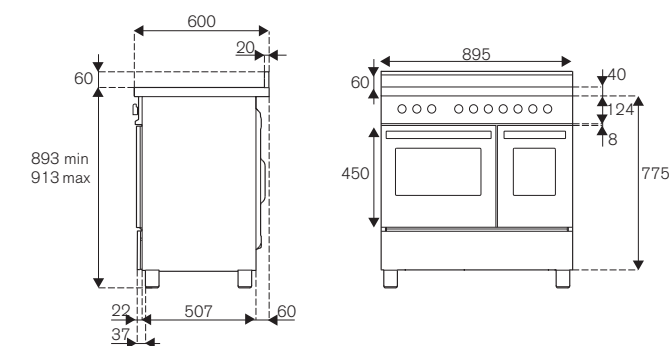

Funzioni (forno principale)

Funzioni (forno ausiliario)

Accessori Opzionali

- 901348 alzata paraschizzi € 209
- 901456 kit piedi H100-135mm € 49

Classe Energetica A