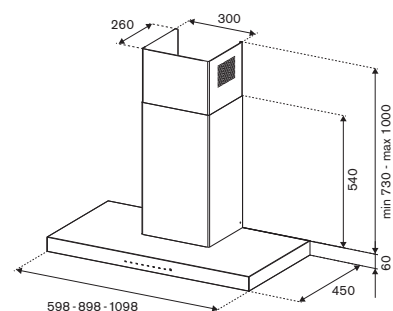

Scansiona per maggiori informazioni