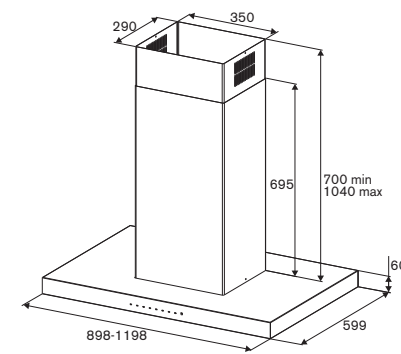

Accessori Opzionali

- 901497 kit filtri in carbone € 49

Scansiona per maggiori informazioni

KUD40PRO1XA

40cm cappa up & down

Caratteristiche

- 1 motore, 3 velocità + booster
- comandi a pulsanti e controllo remoto con telecomando
- timer
- filtri in alluminio
- portata max 620 m³/h
- rumorosità 71 dbA
- illuminazione a LED
- allarme saturazione filtri
- finitura in nero opaco

2.909 €

Classe Energetica **A+**