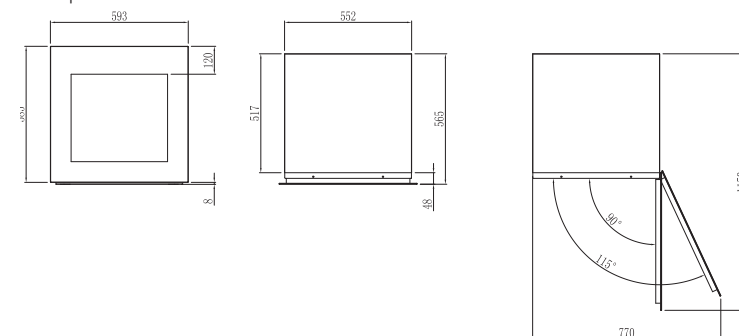

Caratteristiche

- due zone di temperatura
- porta in vetro nero, apertura push to open
- interfaccia con display touch LED interno
- illuminazione a LED laterali e parte superiore
- porta in vetro con trattamento anti UV
- 3 ripiani portabottiglie in legno di faggio
- capacità cantina 24 bottiglie
- livello sonoro 38 dbA
- 1 filtro carbone
- modalità "party mode"

2.699 €

* Disponibile da settembre