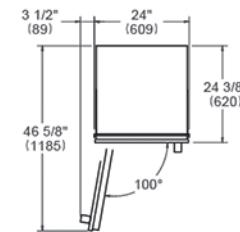

10.599 € *

* escluso kit maniglie

Accessori Opzionali*

- 901556 kit maniglie Master € 239
- 901557 kit maniglie Professional € 239
- 901558 kit maniglie Heritage € 239

* disponibile Decor Set finiture oro, rame e nero