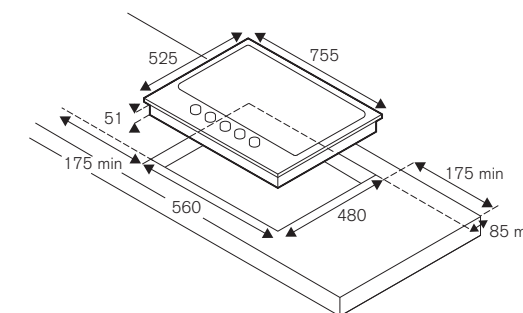

Scansiona
per maggiori
informazioni

P905LMODGNE

90cm piano gas, dual wok laterale

Caratteristiche

- 5 bruciatori monoblocco nero opaco
- dual wok 5kW laterale
- griglie in ghisa singole
- manopole soft touch
- isolamento termico manopole
- accensione elettronica istantanea
- sistema di sicurezza fiamma sicura
- misura incasso standard
- finitura piano in vetro nero

1.109 €