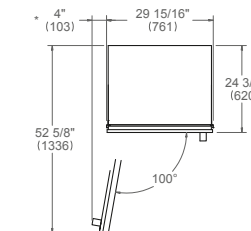

11.399 € *

* escluso kit maniglie

Accessori Opzionali*

- 901556 kit maniglie Master € 239
- 901557 kit maniglie Professional € 239
- 901558 kit maniglie Heritage € 239

* disponibile Decor Set finiture oro, rame e nero