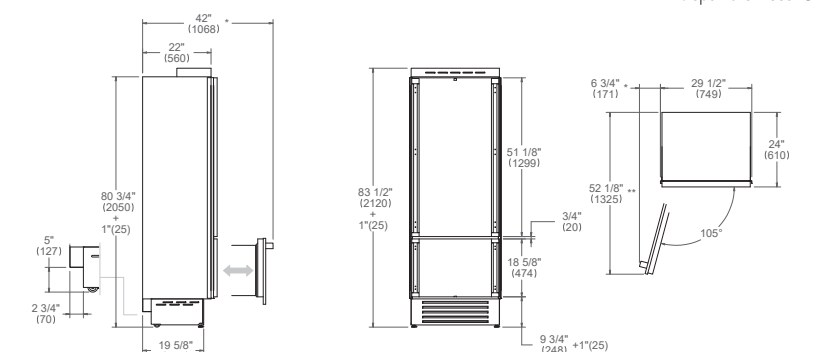

* disponibile Decor Set finiture oro, rame e nero

Scansiona per maggiori informazioni

Combinati e Multi Door da Incasso

Slot-in Premium

**RBM90S5FPNS****90cm frigorifero H212, slot-in a scomparsa totale, apertura dx****Caratteristiche**