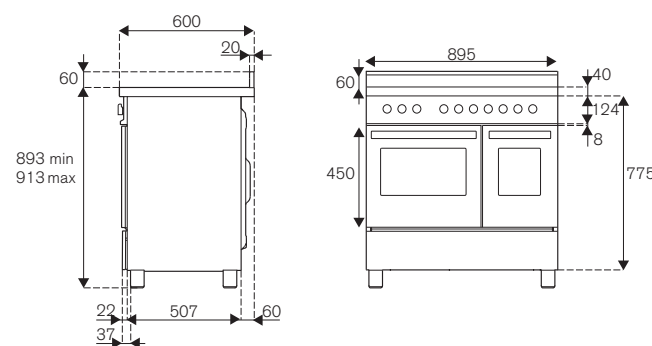

Scansiona per maggiori informazioni

NEW

PRO64I1EXT2
60cm 4 zone induzione, forno elettrico

1. **Caratteristiche**
2. 4 zone induzione incluse 2 zone flex
   - 3 zone Ø 18cm 1850W-3000W
   - 1 zona Ø 21cm 2300W-3700W
   - manopole in metallo
   - forno elettrico 11 funzioni con grill elettrico
   - volume forno 69L
   - programmatore digitale con sonda carne
   - 1 guida telescopica, 1 vassoio smaltato, 2 griglie, 1 griglia vassoio, 1 luce
   - porte ammortizzate con triplo vetro interno
   - cassetto scaldavivande con chiusura ammortizzata
   - funzione Air-Fryer con vassoio dedicato
   - tecnologia Dynamic Power Limitation

5.519 € (inox)
6.609 € (colore)

Funzioni forno

1. **Accessori Opzionali**
2. 901347 alzata paraschizzi € 209
   - 901456 kit piedi H100-135mm € 49

Classe Energetica A