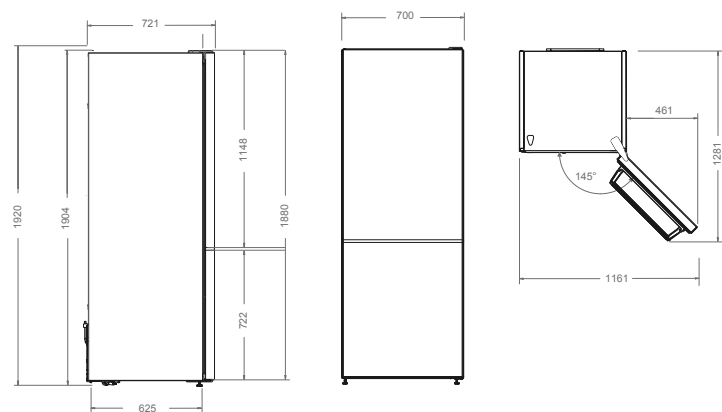

Scansiona per maggiori informazioni