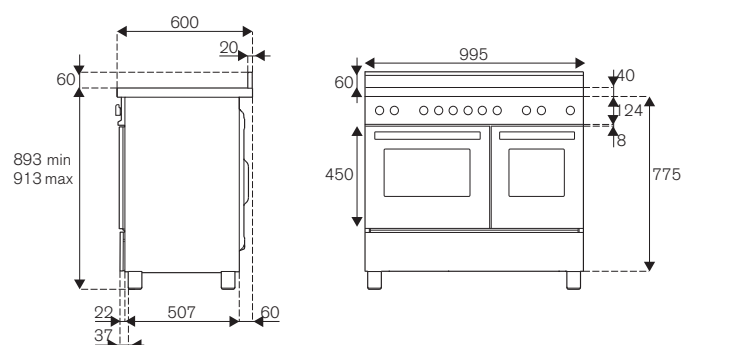

Funzioni (forno principale)

Funzioni (forno ausiliario)

Accessori Opzionali

- 901438 riduzione caffettiera € 19
- 901439 adattatore corona € 39
- 901367 alzata paraschizzi € 299
- 901456 kit piedi H100-135mm € 49
- 901309 piastra teppan-yaki € 559

Classe Energetica A

Scansiona per maggiori informazioni

NEW

PRO96L1EXT2

90cm 6 bruciatori, forno elettrico

Caratteristiche

- 6 fuochi gas in ottone
- dual wok 5kW laterale
- manopole con finiture metallo
- griglie in ghisa
- forno elettrico 11 funzioni con grill elettrico
- volume forno 103L
- programmatore digitale con sonda carne
- 1 guida telescopica, 1 vassoio smaltato, 2 griglie, 1 griglia vassoio, 1 luce
- porta ammortizzata con triplo vetro interno
- cassetto scaldavivande con chiusura ammortizzata
- funzione Air-Fryer con vassoio dedicato

4.139 € (inox)

5.189 € (colore)

Funzioni forno

Accessori Opzionali

- 901438 riduzione caffettiera € 19
- 901439 adattatore corona € 39
- 901348 alzata paraschizzi € 209
- 901456 kit piedi H100-135mm € 49
- 901309 piastra teppan-yaki € 559

Classe Energetica A