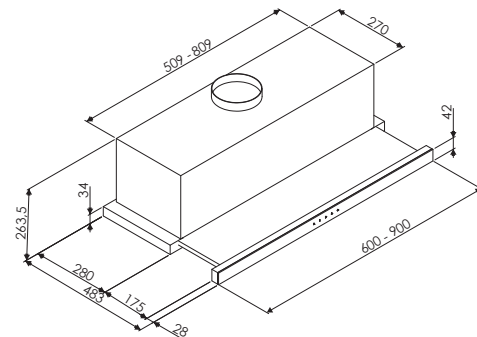

Cappe Telescopiche

KTE60MOD1B 60cm cappa telescopica

Caratteristiche

- 1 motore, 3 velocità
- filtri a rete in alluminio
- portata max 700 m³h
- rumorosità 61 dbA
- 2 luci a LED
- finitura in acciaio inox
- pannello di controllo in vetro nero
- comandi touch su pannello in vetro nero

819 €

Classe Energetica D

Accessori Opzionali

- 901500 kit filtri in carbone € 169

Scansiona per maggiori informazioni

Cappe Integrate

KC90PRO1XA 90cm cappa a soffitto

Caratteristiche

- 1 motore, 3 velocità + booster
- controllo remoto con telecomando
- timer
- filtri in alluminio
- portata max 700 m³h
- rumorosità 72 dbA
- illuminazione a 4 LED
- allarme saturazione filtri
- aspirazione perimetrale

2.379 €

Classe Energetica A+