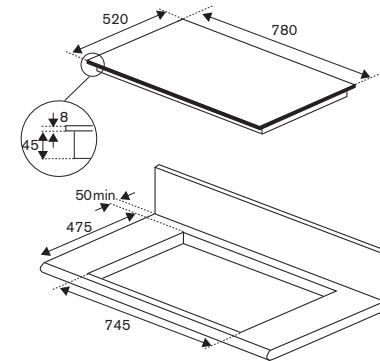

Scansiona
per maggiori
informazioni

NEW