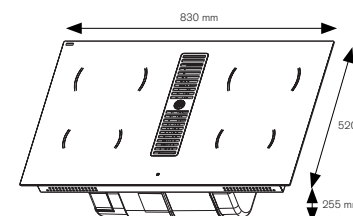

Piani a Induzione con cappa integrata

P904IBH2M30NT

90cm piano induzione, cappa integrata posteriore

Caratteristiche

- 4 zone induzione
- interfaccia display touch LED
- zone bridge flex
- 9 livelli di potenza
- booster su tutte le zone
- finitura in vetroceramica nero
- portata max. aspirazione 742m³h
- 6 velocità
- rumorosità 48-66 dbA
- classe A+++
- apertura automatica cappa
- autolimitazione potenza 3,0kW -4,0kW -7,4kW

3.549 €

Accessori Opzionali

- 901523 kit 2 filtri carbone € 119
- 901526 kit griglia zoccolo cucina € 69
- 901528 kit filtro plus € 529
- 901529 ricarica filtro plus € 319
- 901527 kit raccordo € 59

Scansiona per maggiori informazioni

NEW

P804ICH30NP

80cm piano induzione, cappa integrata centrale

Caratteristiche

- 4 zone a induzione
- aspirazione centrale
- 2 zone ø 200mm 2.3kW - 3.0kW booster
- 2 zone ø 160mm 1.2kW - 1.4kW booster
- 9 livelli di potenza + booster
- interfaccia LED rossi con slider singolo
- timer
- portata massima 625 m³h
- 4 velocità + 1 booster
- indicatore di saturazione filtri
- sicurezza fuoriuscita liquida
- classe A
- limitazione potenza 3,1kW -4,5 kW e 7,4kW

1.699 €

Accessori Opzionali

- 901680 kit filtrante plinth-out € 299
- 901679 kit filtrante uscita post. € 279

Installazione con filtro 901680

Installazione con filtro 901679

Scansiona per maggiori informazioni

NEW

P804ICH2M30NT

80cm piano induzione, cappa integrata centrale

Caratteristiche

- 4 multi zone a induzione - 190x220mm
- aspirazione centrale
- 2100W (3000W Booster)
- 9 livelli di potenza + booster
- interfaccia LED bianchi con slider multiplo
- timer
- funzione pausa/recall
- portata massima 640 m³h
- 8 velocità + 2 booster
- indicatore di saturazione filtri
- sicurezza fuoriuscita liquida
- classe A++
- limitazione potenza 3,1kW - 4,5kW - 7,4kW

2.699 €