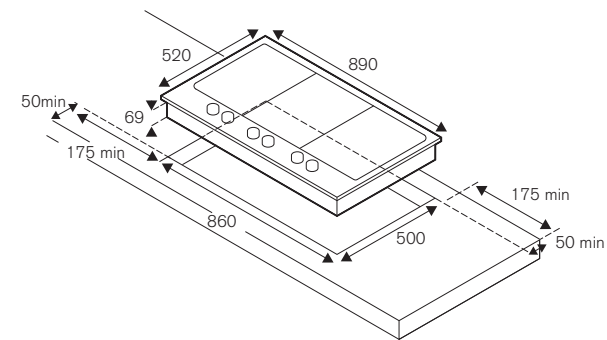

Piani a Segmenti

Serie Professional

PM36500X

90cm piano a segmenti, dual wok centrale

Caratteristiche

- 5 bruciatori in ottone
- dual wok 5kW centrale
- griglie in ghisa
- manopole in metallo
- isolamento termico manopole
- accensione elettronica istantanea
- sistema di sicurezza fiamma sicura
- finitura in acciaio inox
- adattatore corona
- riduzione caffettiera

1.689 €

Scansiona
per maggiori
informazioni

Serie Professional

PM365S0X

90cm piano a segmenti, dual wok laterale

Caratteristiche

- 5 bruciatori in ottone
- dual wok 5kW laterale
- griglie in ghisa
- manopole in metallo
- isolamento termico manopole
- accensione elettronica istantanea
- sistema di sicurezza fiamma sicura
- finitura in acciaio inox
- adattatore corona
- riduzione caffettiera

1.689 €