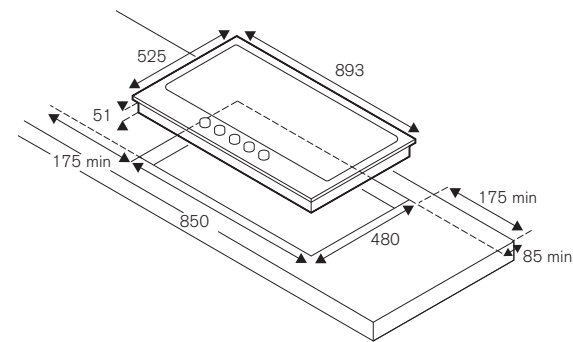

Piani Gas in Cristallo

Serie Professional

P905CPRONGNE

90cm piano gas, dual wok centrale

Caratteristiche

- 5 bruciatori monoblocco nero opaco
- dual wok 5kW centrale
- griglie in ghisa singole
- manopole in metallo
- isolamento termico manopole
- accensione elettronica istantanea
- sistema di sicurezza fiamma sicura
- misura incasso standard
- finitura piano in vetro nero

1.109 €

Scansiona
per maggiori
informazioni

Serie Professional

P755CPRONGNE

75cm piano gas, wok centrale

Caratteristiche

- 5 bruciatori monoblocco nero opaco
- wok 4kW centrale
- griglie in ghisa singole
- manopole in metallo
- isolamento termico manopole
- accensione elettronica istantanea
- sistema di sicurezza fiamma sicura
- misura incasso standard
- finitura piano in vetro nero

1.019 €