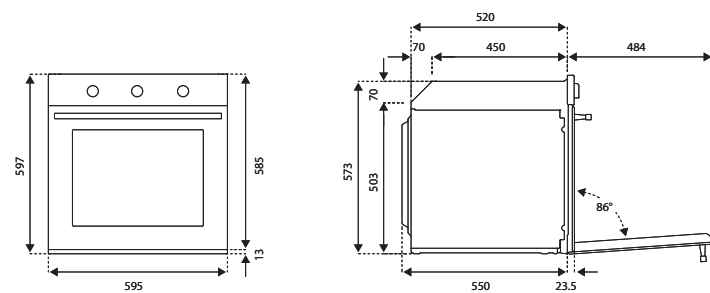

Funzioni forno

Classe Energetica A

Scansiona per maggiori informazioni

Misure del mobile da incasso L 560-570, H 580-585, P 565-580