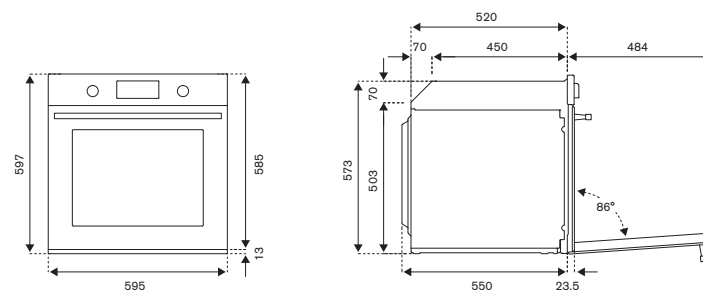

Scansiona
per maggiori
informazioni

Misure del mobile da incasso L 560-570, H 580-585, P 565-580

Serie Professional

F6011PROELX

60cm elettrico 11 funzioni, display LCD

Caratteristiche

- volume forno 76L
- manopole e maniglia in metallo
- display touch LCD con Bertazzoni Assistant
- sistema autopulente Hydro cleaning
- 1 griglia forno filo inox, 1 sagomata inox
- 1 vassoio standard
- 2 luci laterali
- sonda carne posizione singola
- porta ammortizzata con triplo vetro interno estraibile
- temperatura forno 30°C - 300°C

1.639 € (inox)

1.739 € (carbonio)

Funzioni forno

Classe Energetica A++