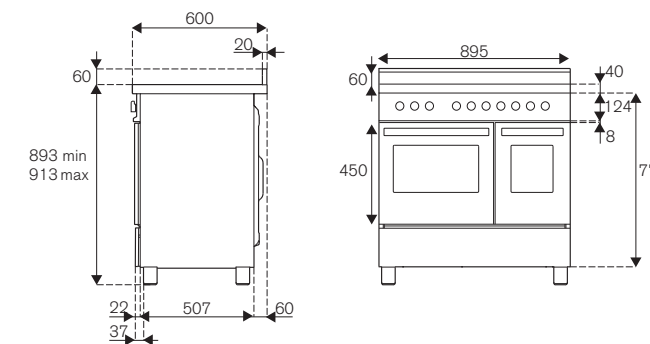

Funzioni (forno principale)

Funzioni (forno ausiliario)

Accessori Opzionali

- 901438 riduzione caffettiera € 19
- 901439 adattatore corona € 39
- 901348 alzata paraschizzi € 209
- 901456 kit piedi H100-135mm € 49
- 901309 piastra teppan-yaki € 559

Classe Energetica A