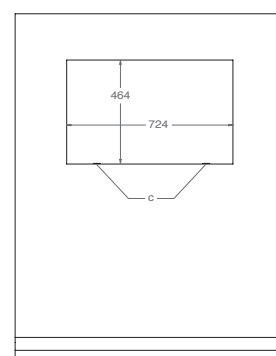

Funzioni forno

Scansiona per maggiori informazioni