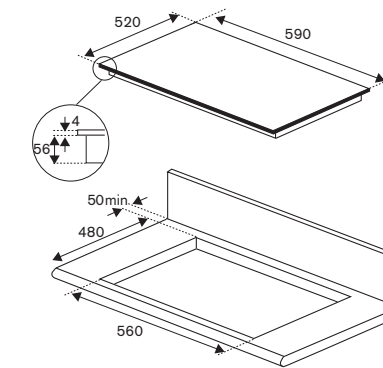

NEW

P905I2M30NVS

90cm piano induzione, 5 zone

Caratteristiche

1.129 €

- 5 zone induzione
- 2 multi zona
- 2 zone 190x190mm 1.5kW - 1.8kW booster - 2.0 doppio booster
- 2 zone 190x190mm 2kW - 2.6kW booster - 2.8 doppio booster
- 1 zona ø 280mm 2.3kW - 2.8kW booster - 3.0 doppio booster
- interfaccia LED rossi con slider multiplo
- 9 livelli potenza con booster e doppio booster
- funzioni di mantenimento calore (45°), fusione (70°) e bollitura (85°)
- timer e spegnimento automatico
- sicurezza bambini
- indicatore di calore residuo
- rilevamento pentola
- limitazione potenza: 3,7kW - 4,5kW - 7,2kW - 9kW

Scansiona per maggiori informazioni

NEW

P604I2M28NVS

60cm piano induzione, 4 zone

Caratteristiche

669 €

- 4 zone ad induzione
- 2 multi zona
- 2 zone 190x190mm 1.5kW - 1.8kW booster - 2.0 doppio booster
- 2 zone 190x190mm 2.0kW - 2.6kW booster - 2.8 doppio booster
- interfaccia LED con slider multiplo
- 9 livelli potenza con booster e doppio booster
- funzioni di mantenimento calore (45°), fusione (70°) e bollitura (85°)
- timer e spegnimento automatico
- sicurezza bambini
- indicazione del calore residuo
- rilevamento pentola
- limitazione potenza: 2,8kW - 4,5kW - 6kW - 7,2kW
- profondità incasso 48cm per sostituzione piani gas 60cm e 75cm

Scansiona per maggiori informazioni

NEW

P784I1M30NVS

78cm piano induzione, 4 zone

Caratteristiche

979 €