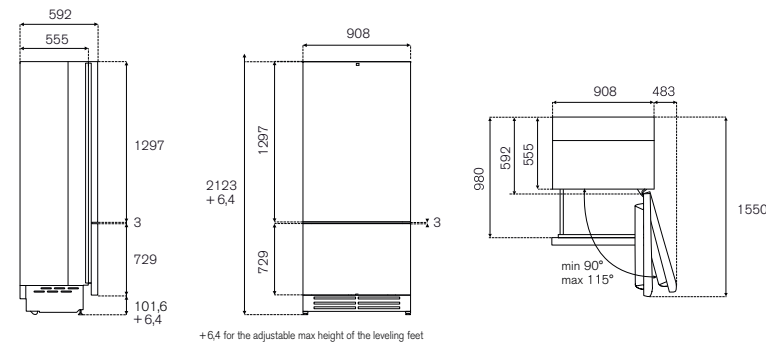

Scansiona per maggiori informazioni