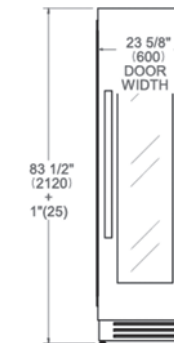

11.669 € *

* escluso kit maniglie

Accessori Opzionali*

- 901556 kit maniglie Master € 239
- 901557 kit maniglie Professional € 239
- 901558 kit maniglie Heritage € 239

* disponibile Decor Set finiture oro, rame e nero