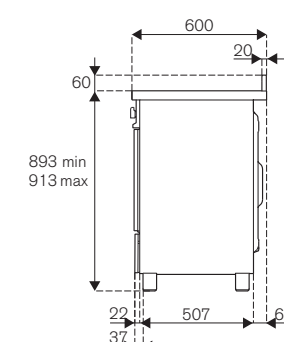

Scansiona per maggiori informazioni