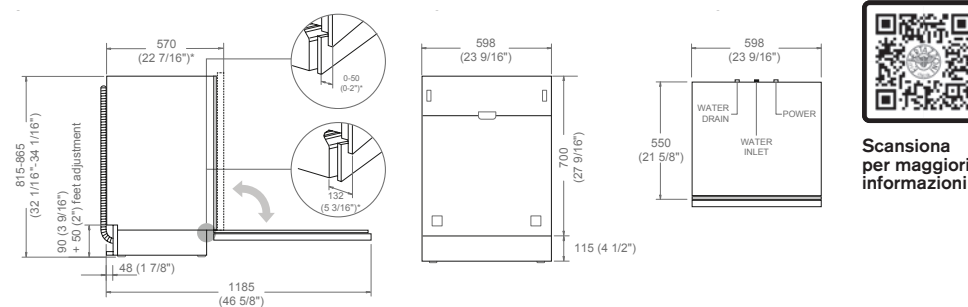

Accessori Opzionali

- 901661 pannello in carbonio € 599
- 901668 kit maniglie Professional titanio € 169