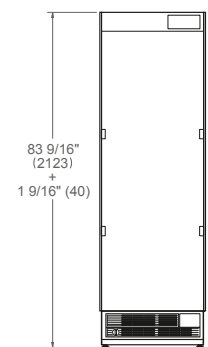

Scansiona per maggiori informazioni

* Profondità senza porta
** Dimensione massima della maniglia
3/4" (19) spessore pannello porta