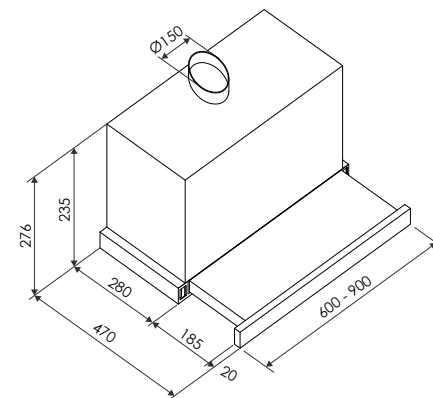

Accessori Opzionali

- 901499 kit filtri in carbone € 49

Scansiona per maggiori informazioni

KIN86MOD1XB/2 86cm cappa sotto-pensile

Caratteristiche

- 1 motore, 3 velocità + booster
- comandi a pulsanti
- timer
- filtri in alluminio
- portata max 710 m³h
- rumorosità 70 dbA
- illuminazione a 2 LED
- allarme saturazione filtri
- aspirazione perimetrale

879 €

Classe Energetica C