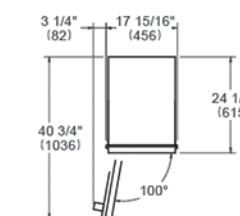

Scansiona per maggiori informazioni