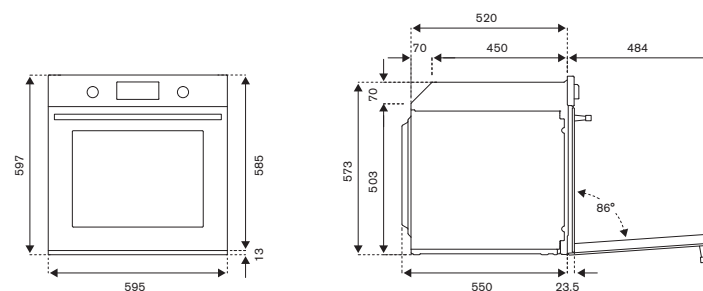

Scansiona
per maggiori
informazioni

Misure del mobile da incasso L 560-570, H 580-585, P 565-580

F609PROESX

60cm elettrico 9 funzioni, display LED

Caratteristiche

- volume forno 76L
- manopole e maniglia in metallo
- smalto easy to clean
- 1 griglia forno filo inox
- 1 vassoio standard
- 1 luce posteriore
- porta standard con doppio vetro interno estraibile
- temperatura forno 50°C - 270°C

979 € (inox)

1.059 € (carbonio)

Funzioni forno

Classe Energetica A