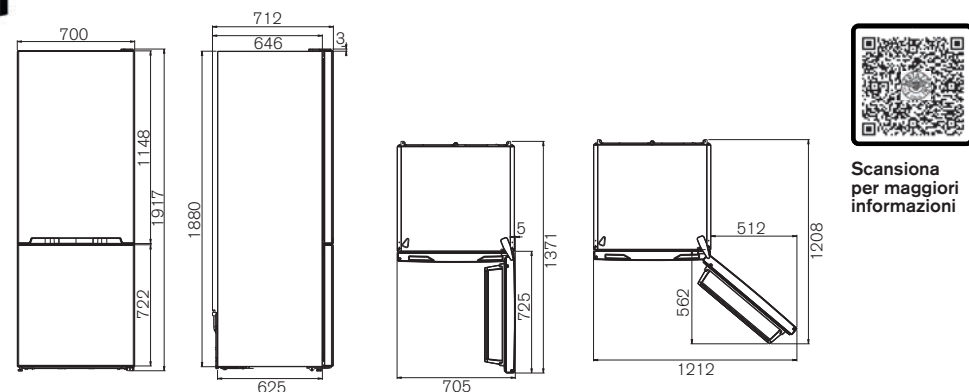

Accessori Opzionali

- 901598 kit maniglie Professional € 139
- 901597 kit maniglie Master € 139