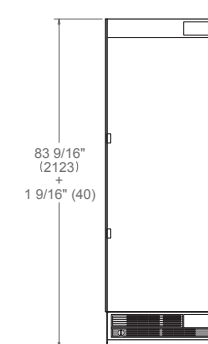

* disponibile Decor Set finiture oro, rame e nero

Scansiona per maggiori informazioni

* Profondità senza porta
** Dimensione massima della maniglia
3/4" (19) spessore pannello porta

WC455BLP2T

45cm Cantina Vini da Incasso H212, a scomparsa totale, apertura a sx