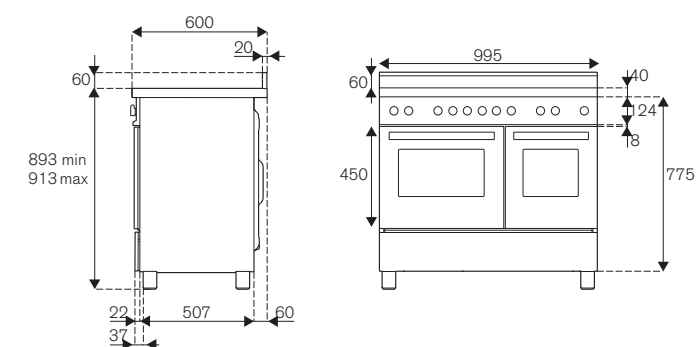

Scansiona per maggiori informazioni