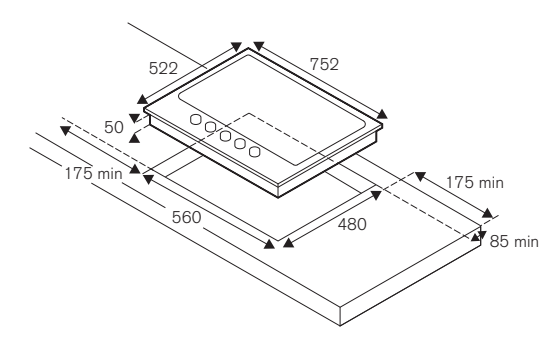

Scansiona
per maggiori
informazioni

P905LPROX

90cm piano gas, dual wok laterale

Caratteristiche

- 5 bruciatori in ottone
- dual wok 5kW laterale
- griglie in ghisa
- manopole in metallo
- isolamento termico manopole
- accensione elettronica istantanea
- sistema di sicurezza fiamma sicura
- bordo semifilo
- misura incasso standard
- finitura piano in acciaio o nero opaco

819 € (inox)

999 € (nero)

Accessori Opzionali

- 901438 riduzione caffettiera € 19
- 901439 adattatore corona € 39