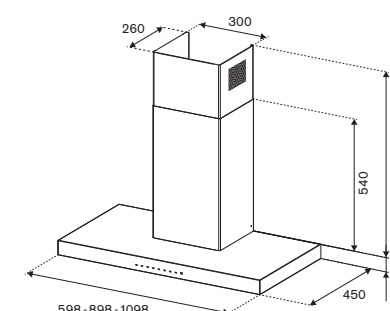

Scansiona per maggiori informazioni