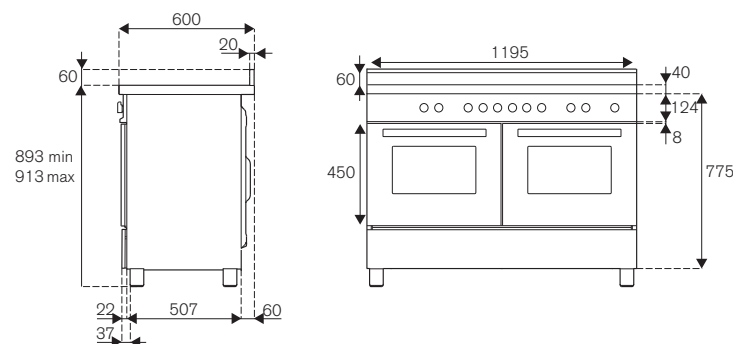

Funzioni (forno principale)

Funzioni (forno ausiliario)

Accessori Opzionali

- 901438 riduzione caffettiera € 19
- 901439 adattatore corona € 39
- 901368 alzata paraschizzi € 299
- 901456 kit piedi H100-135mm € 49

Classe Energetica A

Scansiona per maggiori informazioni

Serie Professional

NEW

PRO96L2EX2

90cm 6 bruciatori, forno elettrico doppio

Caratteristiche

- 6 fuochi gas in ottone
- dual wok 5kW laterale
- manopole con finiture metallo
- griglie in ghisa
- forno elettrico 11 funzioni con grill elettrico
- volume forno principale 69L, ausiliario 38L
- programmatore digitale con sonda carne
- 1 guida telescopica, 1 vassoio smaltato, 2 griglie, 1 griglia vassoio, 1 luce
- porte ammortizzate con triplo vetro interno
- cassetto scaldavivande con chiusura ammortizzata
- funzione Air-Fryer con vassoio dedicato

4.819 € (inox)

5.919 € (colore)

Funzioni (forno principale)

Funzioni (forno ausiliario)

Accessori Opzionali

- 901438 riduzione caffettiera € 19
- 901439 adattatore corona € 39
- 901348 alzata paraschizzi € 209
- 901456 kit piedi H100-135mm € 49
- 901309 piastra teppan-yaki € 559

Classe Energetica A