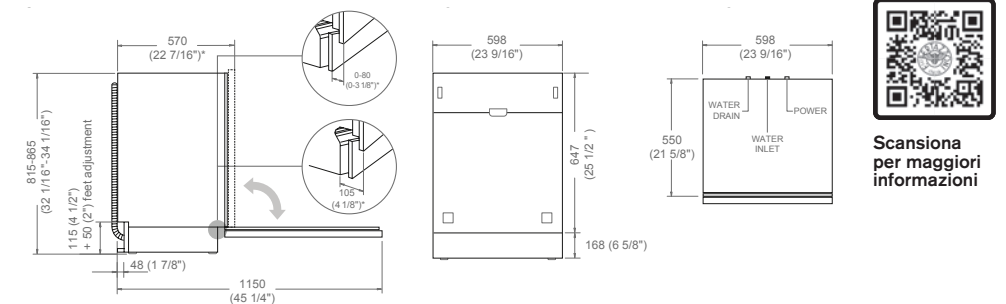

Scansiona per maggiori informazioni

NEW