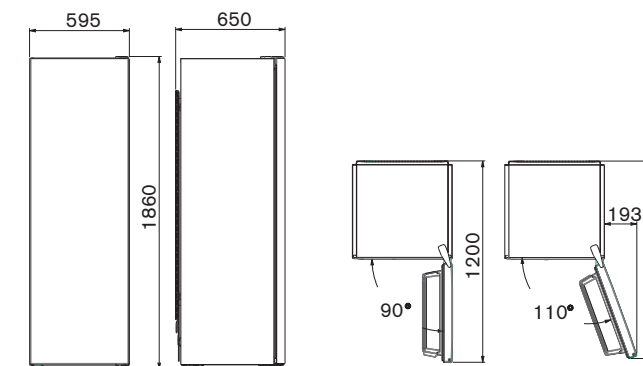

Scansiona per maggiori informazioni

Accessori Opzionali

- 901598 kit maniglie Professional € 139
- 901597 kit maniglie Master € 139