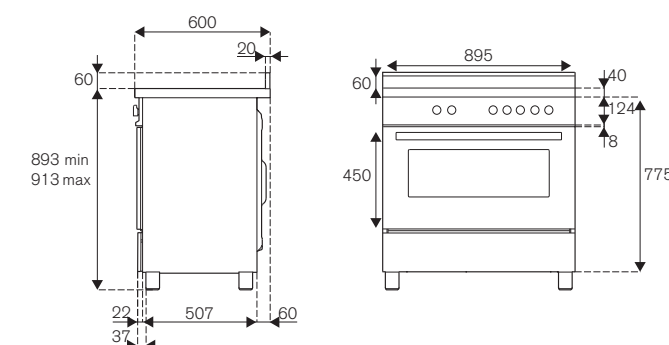

Funzioni forno

Accessori Opzionali

- 901348 alzata paraschizzi € 209
- 901456 kit piedi H100-135mm € 49

Classe Energetica A

Scansiona per maggiori informazioni