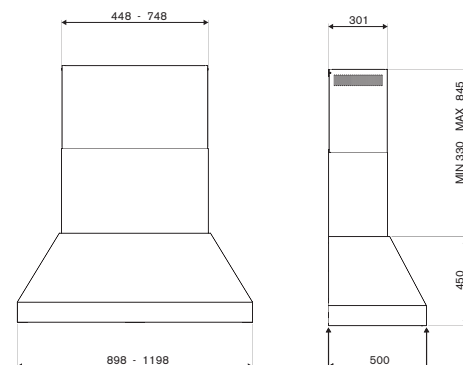

KPH90MASXT

90cm cappa a parete

1. **Caratteristiche**
2. 1 motore, 3 velocità
   - comandi con manopole
   - filtri in acciaio
   - portata max 800 m³h
   - rumorosità 67 dbA
   - illuminazione barra a LED
   - installazione aspirante o filtrante
   - finitura in nero opaco o avorio

1.769 € (inox)
1.769 € (nero opaco)

Accessori Opzionali

- 901589 kit filtri in carbone € 49
- 901590 kit filtri in carbone di lunga durata € 169

Classe Energetica C