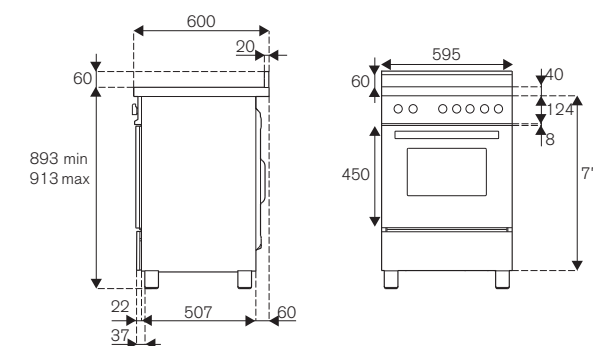

Serie Professional

Serie Professional

NEW

PRO95I2EXT2
90cm 5 zone induzione, forno elettrico doppio

1. **Caratteristiche**
2. 5 zone induzione inclusa una zona flex
   - diametro zone da Ø 16cm a Ø 25cm
   - potenze zone da 1100W a 3000W
   - manopole in metallo
   - forno elettrico 11 funzioni con grill elettrico
   - volume forno principale 69L, ausiliario 38L
   - programmatore digitale con sonda carne
   - 1 guida telescopica, 1 vassoio smaltato, 2 griglie, 1 griglia vassoio, 1 luce
   - porte ammortizzate con triplo vetro interno
   - cassetto scaldavivande con chiusura ammortizzata
   - funzione Air-Fryer con vassoio dedicato
   - tecnologia Dynamic Power Limitation

6.899 € (inox)
7.979 € (colore)

Funzioni (forno principale)

Funzioni (forno ausiliario)

1. **Accessori Opzionali**
2. 901348 alzata paraschizzi € 209
   - 901456 kit piedi H100-135mm € 49

Classe Energetica A

Scansiona per maggiori informazioni

NEW

PRO64I1EXT2
60cm 4 zone induzione, forno elettrico

1. **Caratteristiche**
2. 4 zone induzione incluse 2 zone flex
   - 3 zone Ø 18cm 1850W-3000W
   - 1 zona Ø 21cm 2300W-3700W
   - manopole in metallo
   - forno elettrico 11 funzioni con grill elettrico
   - volume forno 69L
   - programmatore digitale con sonda carne
   - 1 guida telescopica, 1 vassoio smaltato, 2 griglie, 1 griglia vassoio, 1 luce
   - porte ammortizzate con triplo vetro interno
   - cassetto scaldavivande con chiusura ammortizzata
   - funzione Air-Fryer con vassoio dedicato
   - tecnologia Dynamic Power Limitation

5.519 € (inox)
6.609 € (colore)

Funzioni forno

1. **Accessori Opzionali**
2. 901347 alzata paraschizzi € 209
   - 901456 kit piedi H100-135mm € 49

Classe Energetica A

Scansiona per maggiori informazioni

NEW

PRO95I1EXT2
90cm 5 zone induzione, forno elettrico