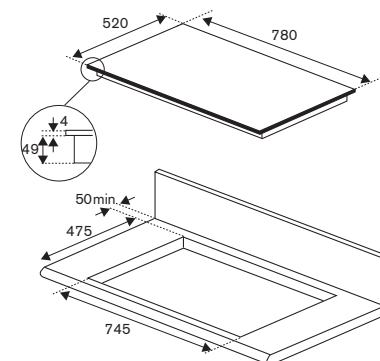

NEW

P784I1M37XT

78cm piano induzione, 4 zone con cornice Inox, display TFT

Caratteristiche

- 4 zone induzione
- 1 multi zona
- 2 zone 190x210mm 2.1kW - 3.7kW doppio booster
- 1 zona ø 260mm 2.1kW - 3.7kW doppio booster
- 1 zona ø 145mm 1.4kW - 2.2kW doppio booster
- display TFT
- Bertazzoni Assistant con 5 programmi automatici: mantenimento di temperatura, bollitura dell'acqua, cottura a vapore, pasta, frittura
- sicurezza bambini
- indicatore di calore residuo
- rilevamento automatico pentola
- limitazione potenza 1,2kW, 2,4kW, 3,7kW, 4,2kW, 5,5kW, 6,0kW, 6,7kW
- Pot moving

2.399 € (cornice inox)

2.399 € (cornice carbonio)

2.399 € (cornice oro)

Scansiona
per maggiori
informazioni

NEW

P905I1M30XP

90cm piano induzione, 5 zone con cornice Inox, display LED

Caratteristiche

- 5 zone induzione
- 1 multi zona
- 2 zone 190x210mm 2.1kW - 3.7kW booster
- 1 zona ø 260mm 2.1kW - 3.7kW booster
- 1 zona ø 230mm 2.3kW - 3.7kW booster
- 1 zona ø 145mm 1.4kW - 2.2kW booster
- interfaccia LED bianchi con silder
- riconoscimento automatico della pentola
- sicurezza bambini
- indicatore di calore residuo
- funzione grill
- timer e funzione pausa
- limitazione potenza 2,4kW, 3,7kW, 4,2kW, 5,5kW, 6,0kW, 6,7kW

1.999 € (cornice inox)

1.999 € (cornice carbonio)

1.999 € (cornice oro)

Scansiona
per maggiori
informazioni

NEW

P784I1M37NT

78cm piano induzione, 4 zone, display TFT

Caratteristiche