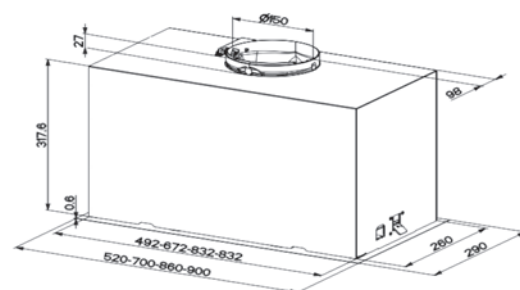

Accessori Opzionali

- 901499 kit filtri in carbone € 49

Classe Energetica C

Scansiona
per maggiori
informazioni

KIN52P1XV

52cm cappa sotto-pensile

Caratteristiche

- 1 motore, 3 velocità + booster
- comandi a pulsanti
- timer
- filtri in alluminio
- portata max 660-580 m³/h
- rumorosità 71 dbA
- illuminazione a 2 LED
- allarme saturazione filtri
- aspirazione perimetrale

439 €