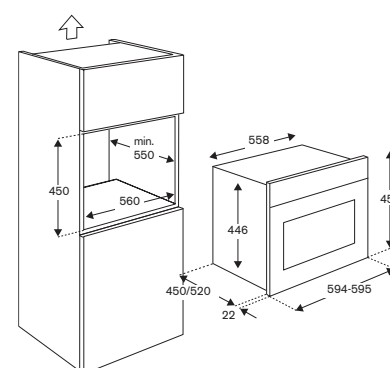

Funzioni forno

Scansiona per maggiori informazioni