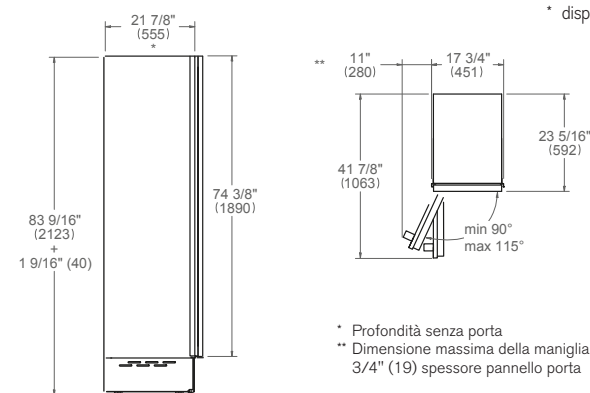

* disponibile Decor Set finiture oro, rame e nero

Scansiona per maggiori informazioni

* Profondità senza porta
** Dimensione massima della maniglia 3/4" (19) spessore pannello porta

NEW

RWC45S5TPRS

45cm Cantina Vini da Incasso H212, a scomparsa totale, apertura dx