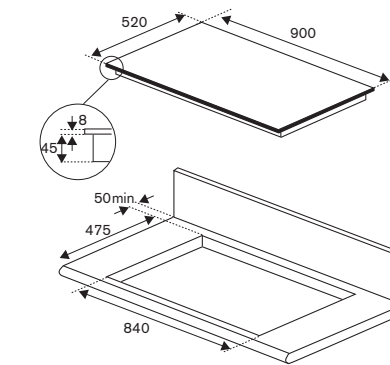

P804ICH2M37NT*

80cm piano induzione, cappa integrata centrale

Caratteristiche

- 4 multi zone a induzione - 190x220mm
- aspirazione centrale
- 2100W (3700W Booster)
- 9 livelli di potenza + booster
- interfaccia LED con slider multiplo
- timer
- funzione pausa/recall
- portata massima 640 m³h
- 8 velocità + 2 booster
- indicatore di saturazione filtri
- sicurezza fuoriuscita liquida
- classe A+
- limitazione potenza 3,1kW -4,5kW -7,4kW

3.289 €

Accessori Opzionali

- 901606 kit filtrante plinth-out € 329
- 901607 kit filtrante plinth-in € 379
- 901613 filtro carbone di lunga durata € 409

* Disponibile fino ad esaurimento scorte

Standard installation

Scansiona per maggiori informazioni

Piani a Induzione

NEW

P90511M37XT

90cm piano induzione, 5 zone con cornice Inox, display TFT

Caratteristiche

- 5 zone induzione
- 1 multi zona
- 2 zone 190x210mm 2.1kW - 3.7kW doppio booster
- 1 zona ø 260mm 2.1kW - 3.7kW doppio booster
- 1 zona ø 230mm 2.3kW - 3.7kW doppio booster
- 1 zona ø 145mm 1.4kW - 2.2kW doppio booster
- display TFT
- Bertazzoni Assistant con 5 programmi automatici: mantenimento di temperatura, bollitura dell'acqua, cottura a vapore, pasta, frittura
- sicurezza bambini
- indicatore di calore residuo
- rilevamento automatico pentola
- limitazione potenza 2,4kW, 3,7kW, 4,2kW, 5,5kW, 6,0kW, 6,7kW
- Pot moving

2.639 € (cornice inox)

2.639 € (cornice carbonio)

2.699 € (cornice oro)

Scansiona per maggiori informazioni

P804ICH2M30NC

80cm piano induzione, cappa integrata centrale

Caratteristiche