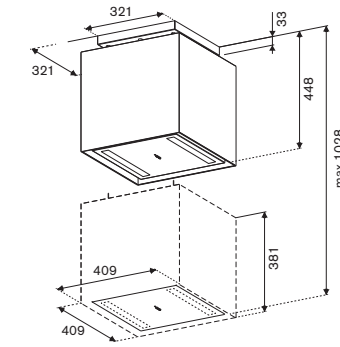

Accessori Opzionali

- 901499 kit filtri in carbone € 49

Scansiona per maggiori informazioni