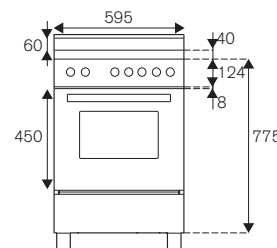

PRO64L1EXT2
60cm 4 bruciatori, forno elettrico

1. **Caratteristiche**
2. 4 fuochi gas in ottone
   - dual wok 5kW laterale
   - manopole con finiture metallo
   - griglie in ghisa
   - forno elettrico 11 funzioni con grill elettrico
   - volume forno 69L
   - programmatore digitale con sonda carne
   - 1 guida telescopica, 1 vassoio smaltato, 2 griglie, 1 griglia vassoio, 1 luce
   - porta ammortizzata con triplo vetro interno
   - cassetto scaldavivande con chiusura ammortizzata
   - funzione Air-Fryer con vassoio dedicato

1. **3.719 € (inox)**
   4.529 € (colore)
2. **Funzioni forno**
4. **Accessori Opzionali**
5. 901438 riduzione caffettiera € 19
   - 901439 adattatore corona € 39
   - 901347 alzata paraschizzi € 209
   - 901456 kit piedi H100-135mm € 49

Classe Energetica A

Scansiona per maggiori informazioni