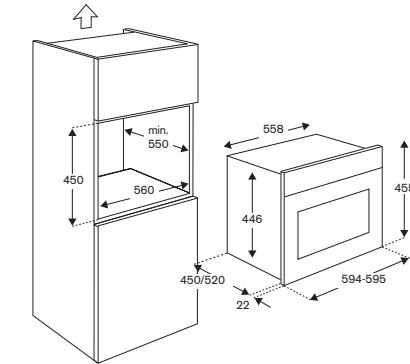

Funzioni forno

Scansiona
per maggiori
informazioni