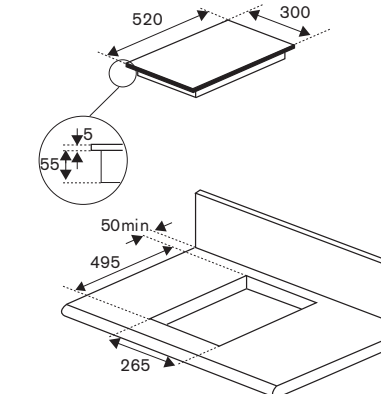

Scansiona
per maggiori
informazioni