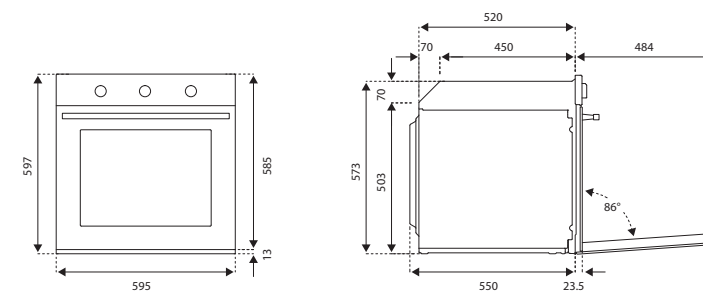

Funzioni forno

Classe Energetica A

Scansiona per maggiori informazioni

Misure del mobile da incasso L 560-570, H 580-585, P 565-580