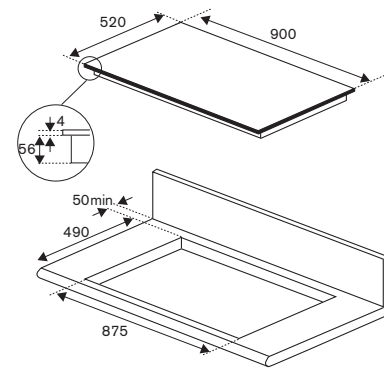

NEW

P905I2M30NVS

90cm piano induzione, 5 zone

Caratteristiche

1.129 €

- 5 zone induzione
- 2 multi zona
- 2 zone 190x190mm 1.5kW - 1.8kW booster - 2.0 doppio booster
- 2 zone 190x190mm 2kW - 2.6kW booster - 2.8 doppio booster
- 1 zona ø 280mm 2.3kW - 2.8kW booster - 3.0 doppio booster
- interfaccia LED rossi con slider multiplo
- 9 livelli potenza con booster e doppio booster
- funzioni di mantenimento calore (45°), fusione (70°) e bollitura (85°)
- timer e spegnimento automatico
- sicurezza bambini
- indicatore di calore residuo
- rilevamento pentola
- limitazione potenza: 3,7kW - 4,5kW - 7,2kW - 9kW

Scansiona per maggiori informazioni

NEW

P604I2M28NVS

60cm piano induzione, 4 zone

Caratteristiche

669 €

- 4 zone ad induzione
- 2 multi zona
- 2 zone 190x190mm 1.5kW - 1.8kW booster - 2.0 doppio booster
- 2 zone 190x190mm 2.0kW - 2.6kW booster - 2.8 doppio booster
- interfaccia LED con slider multiplo
- 9 livelli potenza con booster e doppio booster
- funzioni di mantenimento calore (45°), fusione (70°) e bollitura (85°)
- timer e spegnimento automatico
- sicurezza bambini
- indicazione del calore residuo
- rilevamento pentola
- limitazione potenza: 2,8kW - 4,5kW - 6kW - 7,2kW
- profondità incasso 48cm per sostituzione piani gas 60cm e 75cm

Scansiona per maggiori informazioni

NEW

P784I1M30NVS

78cm piano induzione, 4 zone

Caratteristiche

979 €