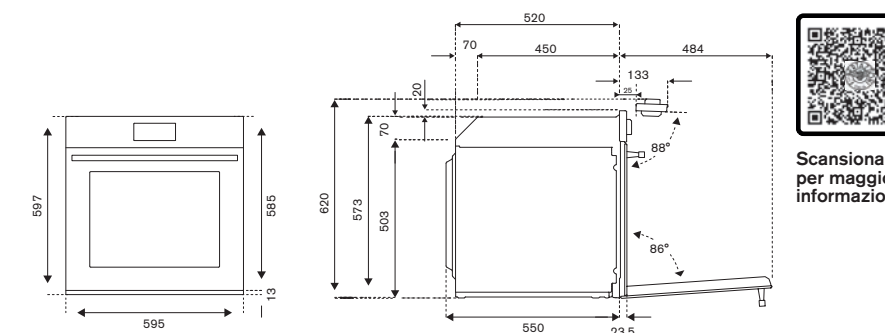

1.699 € (vetro nero)

Funzioni forno

Classe Energetica A++

Accessori Opzionali

- 901490 guide telescopiche € 49

Scansiona per maggiori informazioni

Misure del mobile da incasso L 560-570, H 580-585, P 565-580