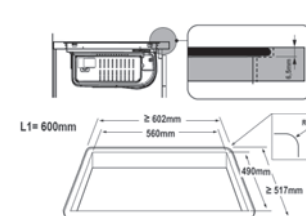

Piani a Induzione con cappa integrata

P904IBH2M30NT

90cm piano induzione, cappa integrata posteriore

Caratteristiche

- 4 zone induzione
- interfaccia display touch LED
- zone bridge flex
- 9 livelli di potenza
- booster su tutte le zone
- finitura in vetroceramica nero
- portata max. aspirazione 742m³h
- 6 velocità
- rumorosità 48-66 dbA
- classe A+++
- apertura automatica cappa
- autolimitazione potenza 3,0kW -4,0kW -7,4kW

3.549 €

Accessori Opzionali

- 901523 kit 2 filtri carbone € 119
- 901526 kit griglia zoccolo cucina € 69
- 901528 kit filtro plus € 529
- 901529 ricarica filtro plus € 319
- 901527 kit raccordo € 59

Scansiona per maggiori informazioni

NEW

P804ICH30NP

80cm piano induzione, cappa integrata centrale

Caratteristiche

- 4 zone a induzione
- aspirazione centrale
- 2 zone ø 200mm 2.3kW - 3.0kW booster
- 2 zone ø 160mm 1.2kW - 1.4kW booster
- 9 livelli di potenza + booster
- interfaccia LED rossi con slider singolo
- timer
- portata massima 625 m³h
- 4 velocità + 1 booster
- indicatore di saturazione filtri
- sicurezza fuoriuscita liquida
- classe A
- limitazione potenza 3,1kW -4,5 kW e 7,4kW

1.699 €

Accessori Opzionali

- 901680 kit filtrante plinth-out € 299
- 901679 kit filtrante uscita post. € 279

Installazione con filtro 901680

Installazione con filtro 901679

Scansiona per maggiori informazioni

NEW

P804ICH2M30NT

80cm piano induzione, cappa integrata centrale

Caratteristiche

- 4 multi zone a induzione - 190x220mm
- aspirazione centrale
- 2100W (3000W Booster)
- 9 livelli di potenza + booster
- interfaccia LED bianchi con slider multiplo
- timer
- funzione pausa/recall
- portata massima 640 m³h
- 8 velocità + 2 booster
- indicatore di saturazione filtri
- sicurezza fuoriuscita liquida
- classe A++
- limitazione potenza 3,1kW - 4,5kW - 7,4kW

2.699 €