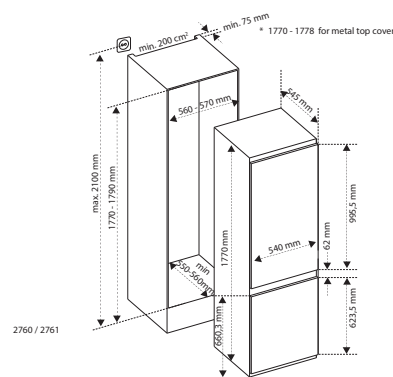

Scansiona per maggiori informazioni