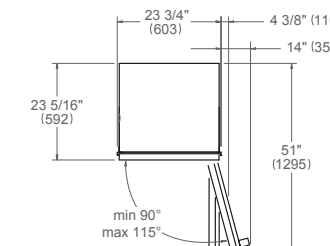

* disponibile Decor Set finiture oro, rame e nero

Scansiona per maggiori informazioni

* Profondità senza porta
** Dimensione massima della maniglia
3/4" (19) spessore pannello porta

Colonne da Incasso Freezer