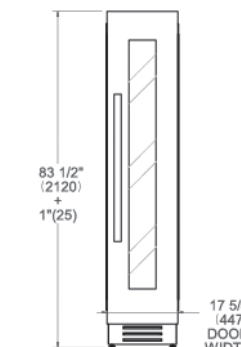

11.459 € *

* escluso kit maniglie

Accessori Opzionali*

- 901556 kit maniglie Master € 239
- 901557 kit maniglie Professional € 239
- 901558 kit maniglie Heritage € 239

* disponibile Decor Set finiture oro, rame e nero