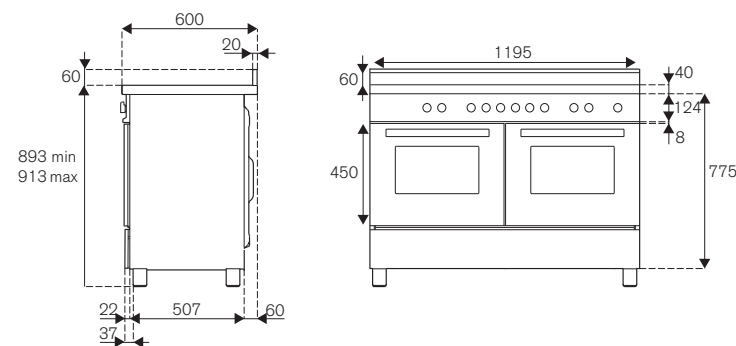

Funzioni (forno principale)

Funzioni (forno ausiliario)

Accessori Opzionali

- 901368 alzata paraschizzi € 299
- 901456 kit piedi H100-135mm € 49

Classe Energetica A

Scansiona per maggiori informazioni