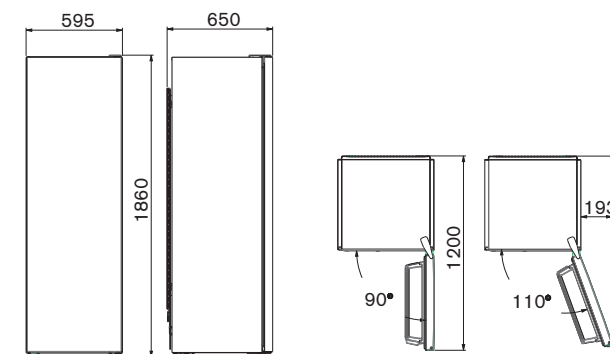

Scansiona per maggiori informazioni

Accessori Opzionali

- 901598 kit maniglie Professional € 139
- 901597 kit maniglie Master € 139