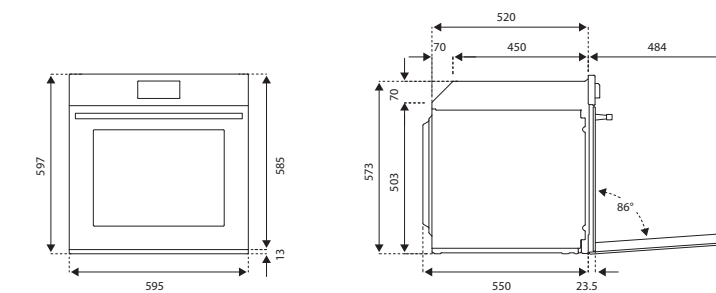

Accessori Opzionali

- 901490 guide telescopiche € 49

Scansiona per maggiori informazioni

F605MODEKX

60cm elettrico 5 funzioni

Caratteristiche

- volume forno 76L
- manopole soft touch
- maniglia con finitura in vetro
- contaminuti
- smalto easy to clean
- 1 griglia forno filo inox
- 1 vassoio standard
- 1 luce posteriore
- porta standard con doppio vetro interno estraibile
- temperatura forno 50°C - 270°C

849 € (inox)

Funzioni forno

Classe Energetica A