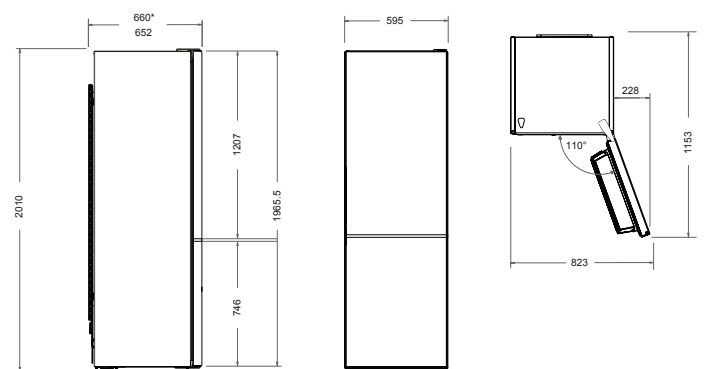

Scansiona per maggiori informazioni