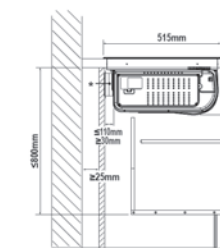

Installazione con filtro 901679

Scansiona per maggiori informazioni