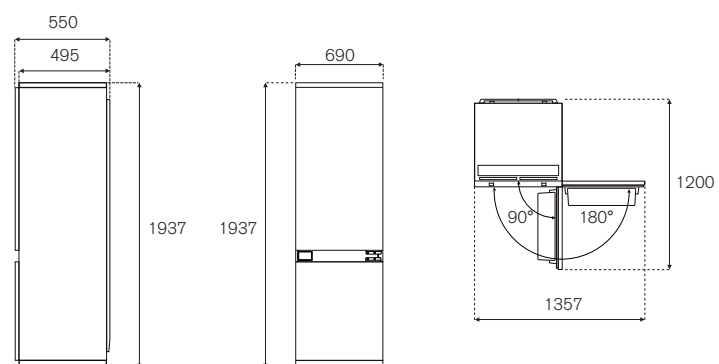

Scansiona per maggiori informazioni