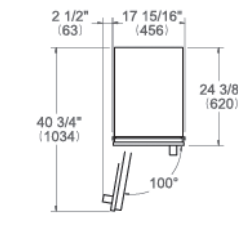

11.459 € *

* escluso kit maniglie

Accessori Opzionali*

- 901556 kit maniglie Master € 239
- 901557 kit maniglie Professional € 239
- 901558 kit maniglie Heritage € 239

* disponibile Decor Set finiture oro, rame e nero