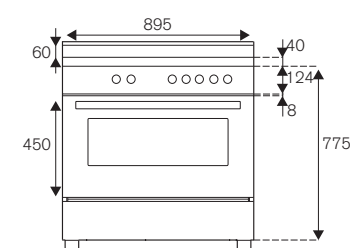

Scansiona per maggiori informazioni