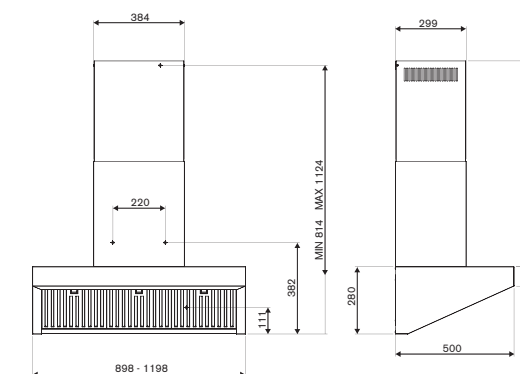

Accessori Opzionali

- 901499 kit filtri in carbone € 49

Classe Energetica A+

Scansiona per maggiori informazioni