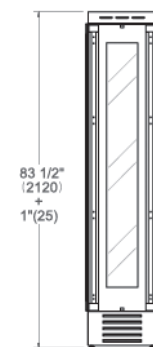

WC455BRP2T

45cm Cantina Vini da Incasso H212, a scomparsa totale, apertura a dx

Caratteristiche

- due zone di temperatura
- installazione a filo cucina
- porta da pannellare fino a kg 34 (spessore 19-28 mm)
- cerniere autoportanti
- interfaccia con display TFT interno
- illuminazione a LED laterali e parte superiore
- allarme apertura porta
- circolazione del flusso d'aria laterale
- porta in vetro con trattamento anti UV
- 12 ripiani portabottiglie in legno di rovere
- capacità cantina 52 bottiglie
- livello sonoro 41 dbA

10.899 € *

* escluso kit maniglie

Accessori Opzionali*

- 901556 kit maniglie Master € 239
- 901557 kit maniglie Professional € 239
- 901558 kit maniglie Heritage € 239
- 901663 pannello in carbonio € 1.199
- 901669 kit maniglie in titanio € 299

* disponibile Decor Set finiture oro, rame e nero

Scansiona per maggiori informazioni

Colonne da Incasso Frigoriferi

Slot-in Premium

NEW

RLD75S5FPNS

75cm Colonna da Incasso Frigorifero H212, a scomparsa totale

Caratteristiche

- sistema di raffreddamento No Frost
- installazione a filo cucina
- porta da pannellare fino a kg 30 (spessore 19-38 mm)
- cerniere autoportanti reversibili
- interfaccia con display touch LED interno
- illuminazione a LED laterali e parte superiore
- 3 ripiani regolabili in altezza e 1 fisso
- 1 cassetto e 3 cassetti fresco per frutta e verdura a temperatura controllata
- 2 balconcini fissi e 1 per contenitori ingombranti ad altezza regolabile
- volume frigorifero 470L
- livello sonoro 39 dbA

5.459 € *

* escluso kit maniglie

Accessori Opzionali*

- 901556 kit maniglie Master € 239
- 901557 kit maniglie Professional € 239
- 901558 kit maniglie Heritage € 239
- 901637 kit pannello acciaio € 1.209
- 901666 pannello in carbonio € 1.449
- 901669 kit maniglie in titanio € 299