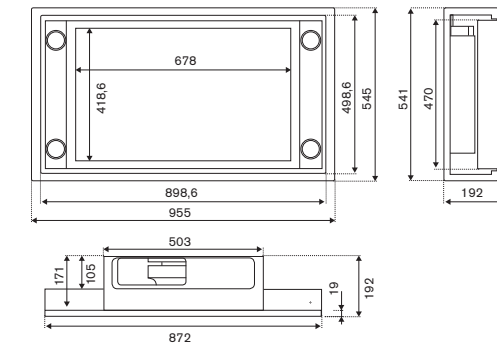

Accessori Opzionali

- 901500 kit filtri in carbone € 169

Scansiona per maggiori informazioni

KTE60MOD1C 60cm cappa telescopica

Caratteristiche

- 1 motore, 3 velocità
- filtri a rete in alluminio
- portata max 600 m³h
- rumorosità 42 dbA
- 2 luci a LED
- finitura in acciaio inox
- pannello di controllo in acciaio inox
- comandi slider laterali

449 €

Classe Energetica C