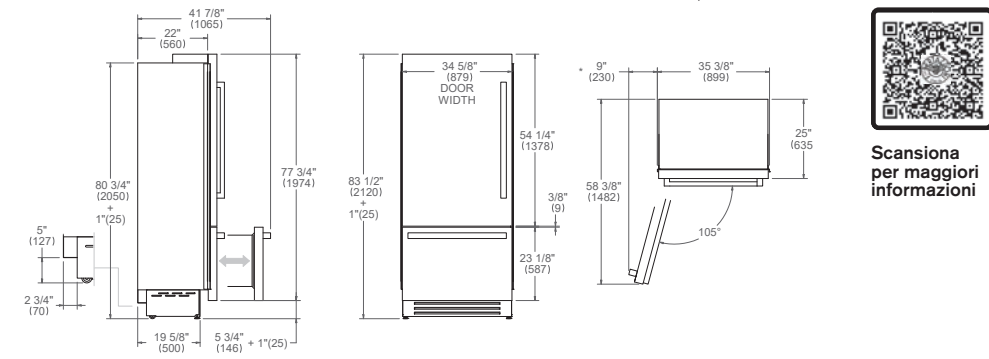

* disponibile Decor Set finiture oro, rame e nero