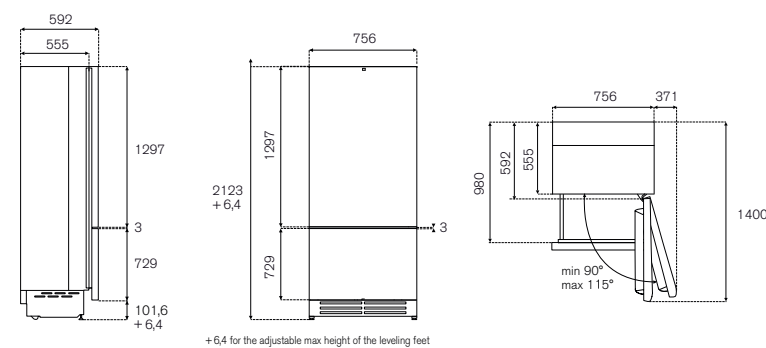

Accessori Opzionali*

- 901467 kit maniglie Professional € 229
- 901466 kit maniglie Master € 229
- 901510 kit maniglie Heritage € 419
- 901602 kit di connessione € 49
- 901605 kit pannelli acciaio inox € 1.099

* disponibile Decor Set finiture oro, rame e nero