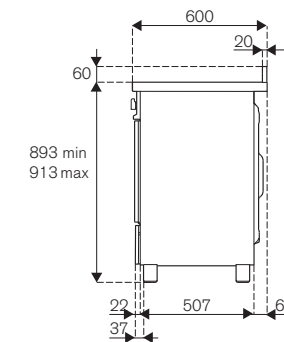

Scansiona per maggiori informazioni