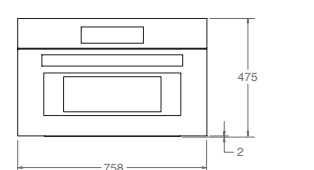

Funzioni forno

Scansiona per maggiori informazioni