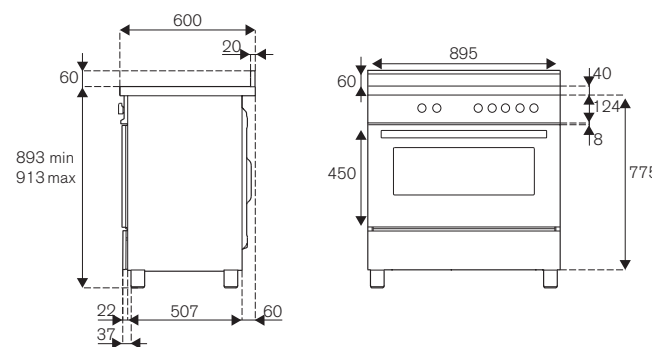

Scansiona per maggiori informazioni

versione carbonio