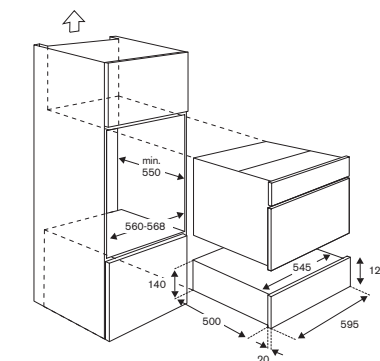

Scansiona per maggiori informazioni

Serie Modern

WD60X

60x12 cassetto scaldavivande

Caratteristiche

- capacità di carico 25kg
- apertura e chiusura scorrevole
- temperatura regolabile 30°C-85°C
- tappetino interno in gomma
- accensione/spegnimento luce termostato

749 € (inox)

889 € (carbonio)

999 € (zinco)

999 € (rame)

729 € (vetro nero)

1.099 € (oro specchio)

1.099 € (ossidiana specchio)

1.099 € (bronzo specchio)