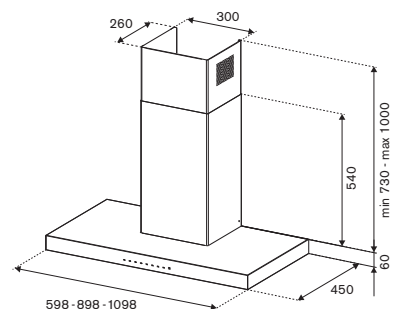

Scansiona per maggiori informazioni