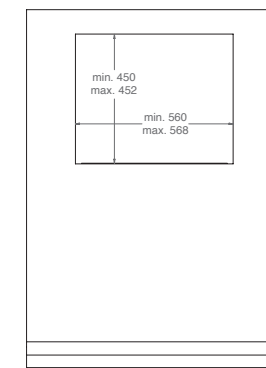

Scansiona per maggiori informazioni

F457MODMWLXC
60x45 microonde combinato, display LCD

1. **Caratteristiche**
2. volume forno 38L
   - full touch con maniglia in finitura vetro
   - display LCD
   - contaminuti, fine cottura
   - 5 livelli potenza microonde
   - 1 livello potenza grill
   - 4 modi cottura
   - 1 vassoio rotante in vetro
   - 1 luce

- 1.439 € (inox)
- 1.599 € (carbonio)