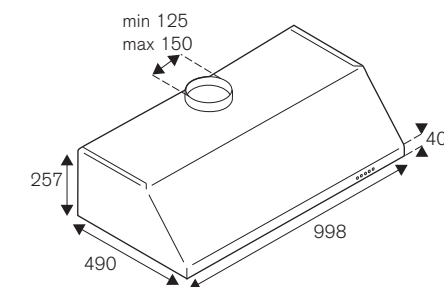

Accessori Opzionali

- 901394 kit filtro in carbone € 109
- 901263 copri-condotto medio € 579
- 901262 copri-condotto stretto € 299
- 901281 copri-condotto stretto corto € 419

Classe Energetica A