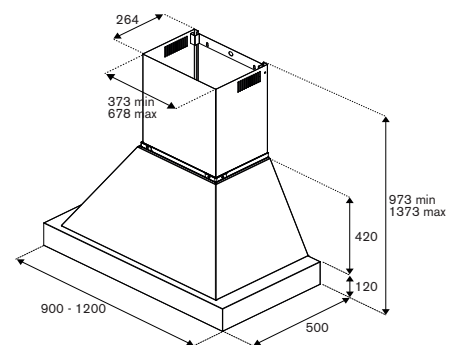

Accessori Opzionali

- 901394 kit filtri in carbone € 109

Classe Energetica A

* disponibile Decor Set finiture oro, rame e nero