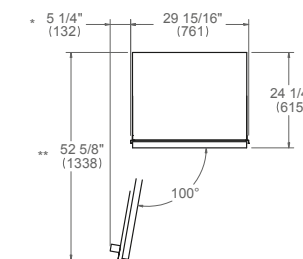

* disponibile Decor Set finiture oro, rame e nero

Scansiona per maggiori informazioni

* Profondità senza porta
** Dimensione massima della maniglia 3/4" (19) spessore pannello porta

FRZ605UBLXTT/24

60cm Colonna da Incasso Freezer H212, acciaio inox, apertura a sx