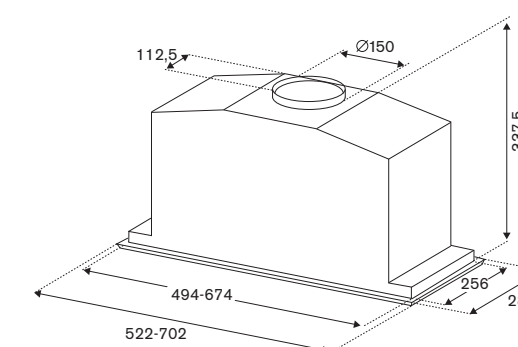

Accessori Opzionali

- 901499 kit filtri in carbone € 49

Classe Energetica B

Scansiona
per maggiori
informazioni

KIN52MOD1XC/2

52cm cappa sotto-pensile

Caratteristiche

- 1 motore, 3 velocità + booster
- comandi a pulsanti
- timer
- filtri in alluminio
- portata max 660-580 m³/h
- rumorosità 71 dbA
- illuminazione a 2 LED
- allarme saturazione filtri
- aspirazione perimetrale

719 €