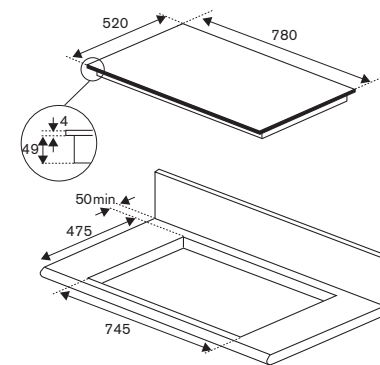

Scansiona
per maggiori
informazioni

P302I23NV

30cm piano induzione, 2 zone

Caratteristiche

- 2 zone induzione
- 1 zona ø 180mm 1800W (2300W Booster)
- 1 zona ø 160mm 1200W (1500W Booster)
- interfaccia LED con slider singolo
- 9 livelli di potenza + booster
- timer
- sicurezza bambini
- indicazione del calore residuo
- sicurezza fuoriuscita liquidi
- limitazione potenza 2 livelli: 1,5kW - 2,8kW

369 €