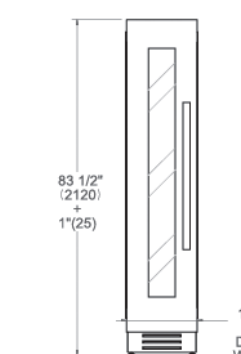

11.459 € *

* escluso kit maniglie

Accessori Opzionali*

- 901556 kit maniglie Master € 239
- 901557 kit maniglie Professional € 239
- 901558 kit maniglie Heritage € 239

* disponibile Decor Set finiture oro, rame e nero