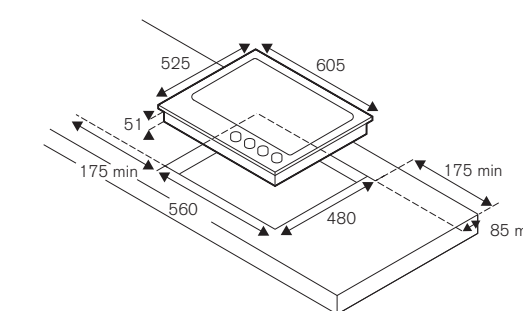

Scansiona
per maggiori
informazioni