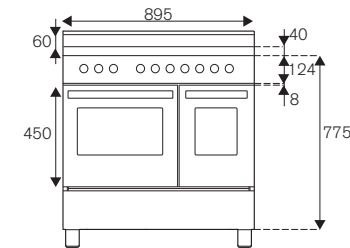

Scansiona per maggiori informazioni