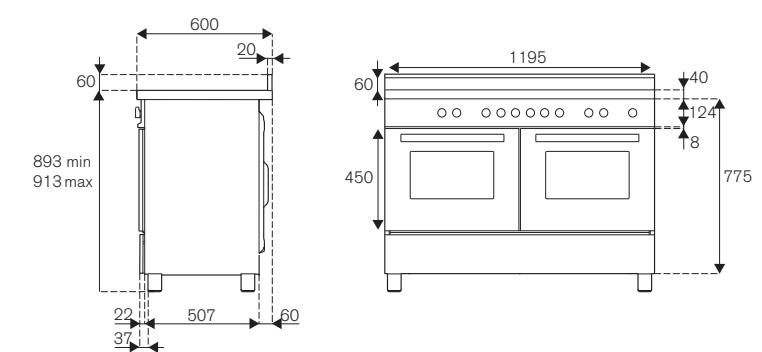

Funzioni (forno principale)

Funzioni (forno ausiliario)

Accessori Opzionali

- 901438 riduzione caffettiera € 19
- 901439 adattatore corona € 39
- 901368 alzata paraschizzi € 299
- 901456 kit piedi H100-135mm € 49

Classe Energetica A

Scansiona per maggiori informazioni

NEW