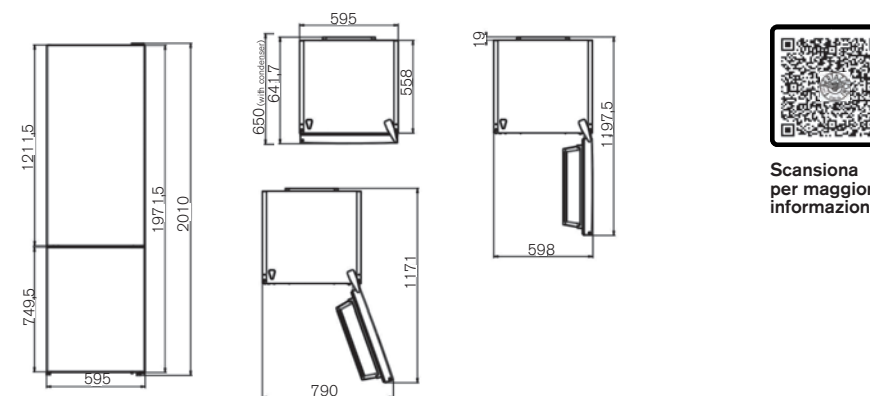

Accessori Opzionali

- 901598 kit maniglie Professional € 139
- 901597 kit maniglie Master € 139