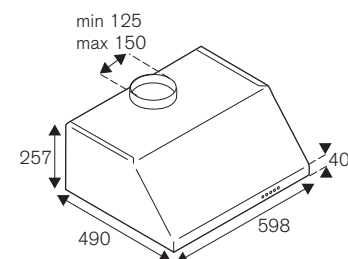

Scansiona per maggiori informazioni