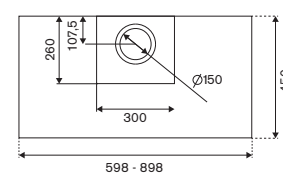

Scansiona per maggiori informazioni