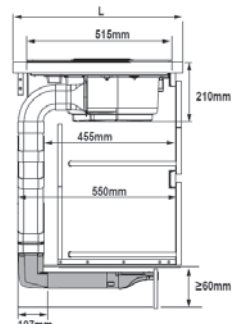

Installazione con filtro 901677