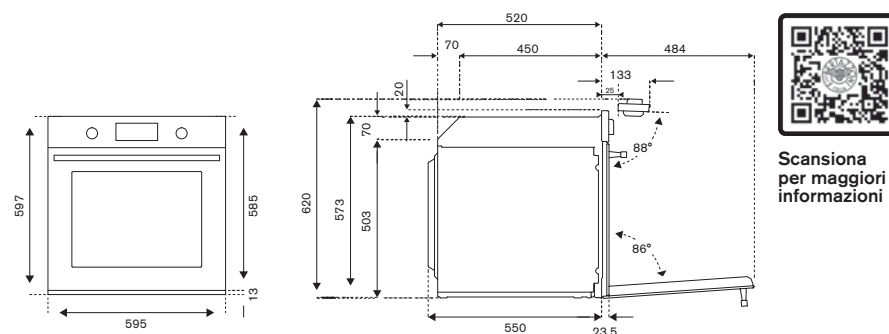

NEW

Scansiona per maggiori informazioni

Misure del mobile da incasso L 560-570, H 580-585, P 565-580

Forni Elettrici Multifunzione

Serie Professional

F30PROXT

76cm elettrico pirolitico display LCD

Caratteristiche

- volume forno 116L
- manopole e maniglia in metallo
- display touch LCD con Bertazzoni Assistant
- 33 sequenze di cottura
- sonda carne
- 7 livelli di cottura
- 1 guida telescopica
- 1 griglia forno
- 1 vassoio standard, 1 griglia vassoio
- doppia illuminazione diagonale
- porta ammortizzata con quadruplo vetro interno estraibile

4.249 € (inox)

Funzioni forno

Accessori Opzionali

- 901272 vassoio in porcellana € 319
- 901273 vassoio in vetro € 179
- 901511 guide telescopiche € 49

Classe Energetica **A**