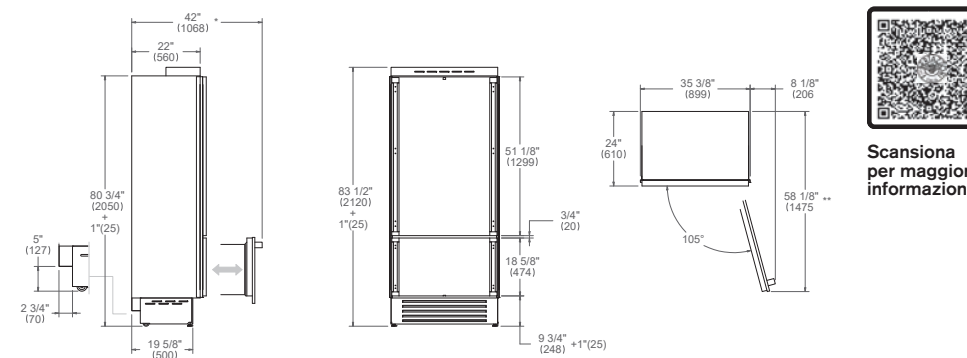

* disponibile Decor Set finiture oro, rame e nero

REF905BBLXTT/24

90cm frigorifero H212, porta acciaio inox, apertura sx

Caratteristiche

- sistema di raffreddamento total no frost
- installazione a filo cucina
- finitura porta in acciaio inox e maniglie coordinate
- interfaccia con display TFT interno
- illuminazione a LED laterali e parte superiore
- 2 cassetti frutta e verdura e 3 ripiani in vetro
- 2 cassetti frigorifero in acciaio con trattamento anti batterico
- 1+1 cassetto congelatore con contenitore ghiaccio
- allaccio idrico per la produzione di ghiaccio con filtro antibatterico di serie
- volume frigo 425L, freezer 131L, totale 556L

13.529 € *

* escluso kit maniglie

Accessori Opzionali*

- 901470 kit installazione side by side € 259
- 901462 kit maniglie Professional € 189
- 901463 kit maniglie Master € 189
- 901509 kit maniglie Heritage € 419