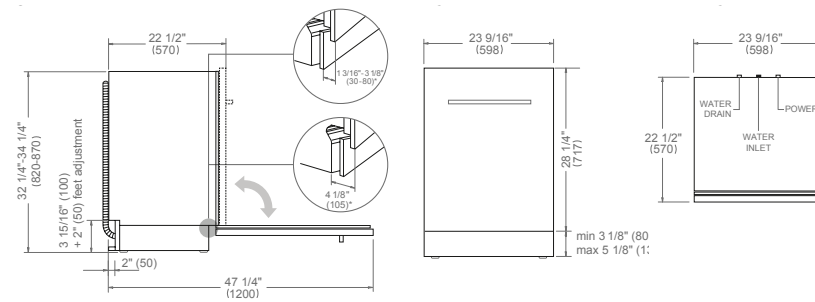

Accessori Opzionali

- 901622 kit maniglia Professional € 89
- 901623 kit maniglia Master € 89
- 901624 kit maniglia Heritage € 109

* disponibile Decor Set finiture oro, rame e nero