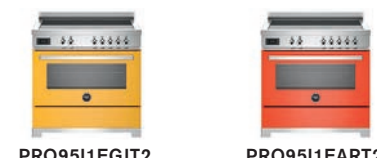

Scansiona per maggiori informazioni

NEW