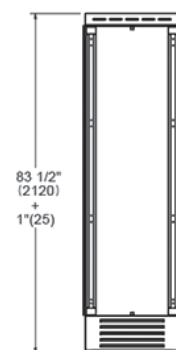

* disponibile Decor Set finiture oro, rame e nero

Scansiona per maggiori informazioni

NEW**FRZ755UBLPTT/24****75cm Colonna da Incasso Freezer H212, a scomparsa totale, apertura a sx****Caratteristiche**