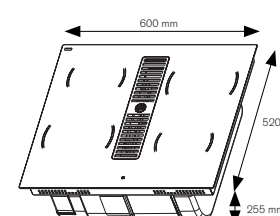

Piani a Induzione con cappa integrata

P904IBH2M30NT

90cm piano induzione, cappa integrata posteriore

Caratteristiche

- 4 zone induzione
- interfaccia display touch LED
- zone bridge flex
- 9 livelli di potenza
- booster su tutte le zone
- finitura in vetroceramica nero
- portata max. aspirazione 742m³h
- 6 velocità
- rumorosità 48-66 dbA
- classe A+++
- apertura automatica cappa
- autolimitazione potenza 3,0kW -4,0kW -7,4kW

3.549 €

Accessori Opzionali

- 901523 kit 2 filtri carbone € 119
- 901526 kit griglia zoccolo cucina € 69
- 901528 kit filtro plus € 529
- 901529 ricarica filtro plus € 319
- 901527 kit raccordo € 59

Scansiona per maggiori informazioni

NEW

P804ICH30NP

80cm piano induzione, cappa integrata centrale

Caratteristiche

- 4 zone a induzione
- aspirazione centrale
- 2 zone ø 200mm 2.3kW - 3.0kW booster
- 2 zone ø 160mm 1.2kW - 1.4kW booster
- 9 livelli di potenza + booster
- interfaccia LED rossi con slider singolo
- timer
- portata massima 625 m³h
- 4 velocità + 1 booster
- indicatore di saturazione filtri
- sicurezza fuoriuscita liquida
- classe A
- limitazione potenza 3,1kW -4,5 kW e 7,4kW

1.699 €

Accessori Opzionali

- 901680 kit filtrante plinth-out € 299
- 901679 kit filtrante uscita post. € 279

Installazione con filtro 901680

Installazione con filtro 901679

Scansiona per maggiori informazioni

NEW

P804ICH2M30NT

80cm piano induzione, cappa integrata centrale

Caratteristiche

- 4 multi zone a induzione - 190x220mm
- aspirazione centrale
- 2100W (3000W Booster)
- 9 livelli di potenza + booster
- interfaccia LED bianchi con slider multiplo
- timer
- funzione pausa/recall
- portata massima 640 m³h
- 8 velocità + 2 booster
- indicatore di saturazione filtri
- sicurezza fuoriuscita liquida
- classe A++
- limitazione potenza 3,1kW - 4,5kW - 7,4kW

2.699 €