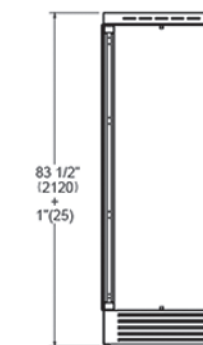

* disponibile Decor Set finiture oro, rame e nero

Scansiona per maggiori informazioni

**LRD605UBRXTT/24****60cm Colonna da Incasso Frigorifero H212, acciaio inox, apertura a dx****Caratteristiche**

- sistema di conservazione No Frost
- installazione a filo cucina
- finitura porta in acciaio inox e maniglie coordinate
- interfaccia con display TFT interno
- illuminazione a LED laterali e parte superiore
- allarme apertura porta
- 4 ripiani extra large di cui 3 regolabili in altezza
- ripiani in vetro
- 3 cassetti per frutta e verdura a temperatura controllata
- 3 balconcini
- volume frigorifero 368L
- livello sonoro 41 dbA