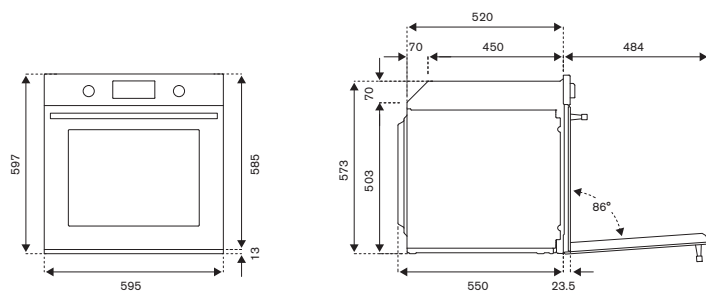

959 € (inox)

Funzioni forno

Classe Energetica A

Accessori Opzionali

- 901490 guide telescopiche € 49

Scansiona per maggiori informazioni

Misure del mobile da incasso L 560-570, H 580-585, P 565-580

F6011MODELX