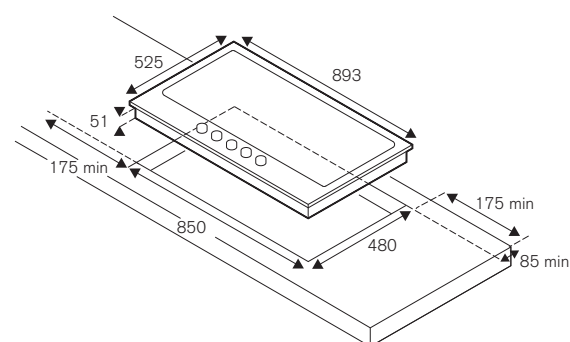

Scansiona
per maggiori
informazioni

P604LMODGNE

60cm piano gas, wok laterale

Caratteristiche

- 4 bruciatori monoblocco nero opaco
- wok 4kW laterale
- griglie in ghisa singole
- manopole soft touch
- isolamento termico manopole
- accensione elettronica istantanea
- sistema di sicurezza fiamma sicura
- misura incasso standard
- finitura piano in vetro nero

889 €