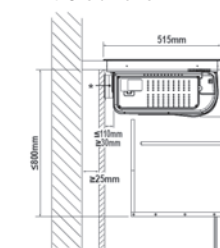

Installazione con filtro 901679

Scansiona per maggiori informazioni

NEW