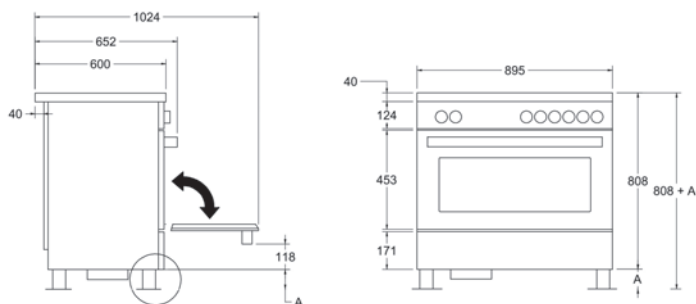

Induzione con cappa integrata

Serie Professional

PROCH9411EXT Air-Tec
90cm 4 zone induzione e cappa integrata, forno elettronico, inox

1. **Caratteristiche**
2. 4 zone a induzione con 2 zone flex
   - 4 zone 200x210mm, 3000W (booster)
   - manopole in metallo
   - forno elettrico 11 funzioni con grill elettrico
   - volume forno 105L
   - programmatore digitale con sonda carne
   - aspirazione del piano di lavoro con 9 livelli + booster e impostazione automatica dello scarico
   - sicurezza fuoriuscita liquidi
   - ricircolo o scarico all'esterno
   - 1 guida telescopica, 1 vassoio smaltato, 2 griglie, 1 griglia vassoio, 2 luci
   - funzione Air frying con vassoio dedicato
   - portata cappa max. 600 m³h
   - limitazione potenza 9 livelli da 2,8kW a 7,4kW

7.349 € (inox)
7.869 € (colore)

1. **Accessori Opzionali**
2. 901615 kit ricircolo e zoccolo in carbonio € 879
   - 901614 kit ricircolo e zoccolo in acciaio € 879
   - 901613 filtro carbone lunga durata € 409

Classe Energetica A

Scansiona per maggiori informazioni

Induzione

Serie Professional

PRO125I2EXT2
120cm 5 zone induzione, doppio forno elettrico

1. **Caratteristiche**
2. 5 zone
   - 2 zone Ø 16cm / 1100W - 1400W (booster), 1 zona Ø 23cm / 2300W-3000W (booster)
   - 1 zona Ø20cm / 1400W - 2000W (booster), 1 zona Ø20cm / 2300W-3000W (booster)
   - manopole in metallo
   - forno elettrico 11 funzioni, grill elettrico
   - volume forno principale 69L, volume forno ausiliario 69L
   - 1 guida telescopica, 1 vassoio smaltato, 2 griglie, 1 griglia vassoio, 1 luce per cavità
   - porte ammortizzate con triplo vetro interno
   - programmatore digitale con sonda carne
   - cassetto scaldavivande con chiusura ammortizzata
   - funzione Air-Fryer con vassoio dedicato

8.399 € (inox)
9.449 € (colore)

1. **Accessori Opzionali**
2. 901368 alzata paraschizzi € 299
   - 901456 kit piedi H100-135mm € 49

Classe Energetica A