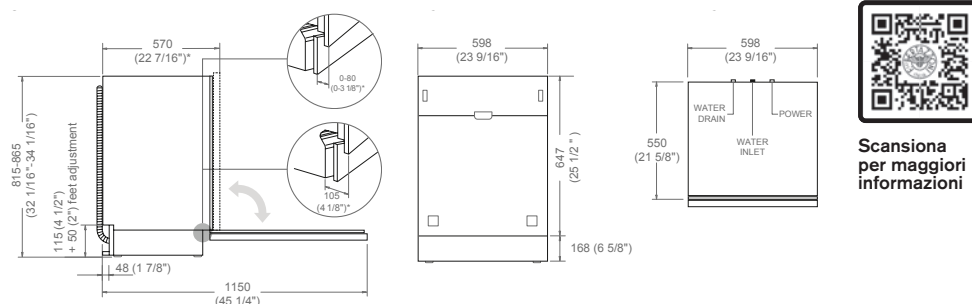

839 €

Scansiona per maggiori informazioni

NEW

DW45S3IEPDC

45cm lavastoviglie da incasso, a scomparsa totale, cerniere standard

Caratteristiche

- interfaccia con display LED
- 3 cestelli di cui il superiore regolabile
- 3 erogatori a spruzzo
- capacità stoviglie: 10 coperti
- 6 programmi di lavaggio
- 5 funzioni speciali di lavaggio
- sistema di asciugatura power dry
- luce di stato a pavimento
- illuminazione interna 1 luce LED
- livello sonoro 45 dbA
- peso anta sostenibile fino a Kg 6
- zoccolo da 95mm a 170mm