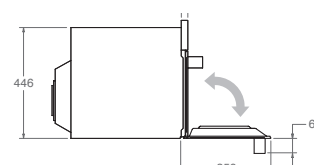

Serie Professional

F457PROMWSX

60x38cm microonde combinato

Caratteristiche

- volume forno 25L
- comandi forno a pulsanti
- display LED verdi
- 10 programmi cottura preimpostati
- 7 funzioni
- 2 livelli cottura
- 1 vassoio girevole diametro 315mm
- 1 luce
- apertura porta a pulsante

649 € (inox)