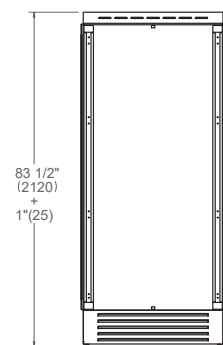

* disponibile Decor Set finiture oro, rame e nero

Scansiona per maggiori informazioni

**LRD755UBRPTT/24****75cm Colonna da Incasso Frigorifero H212, a scomparsa totale, apertura a dx****Caratteristiche**