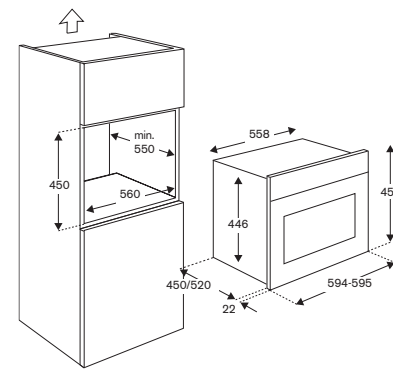

Scansiona per maggiori informazioni

NEW

NEW

NEW