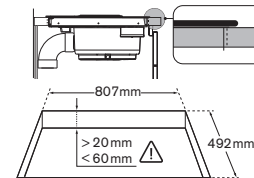

Scansiona per maggiori informazioni

Piani a Induzione

NEW

P90511M37XT

90cm piano induzione, 5 zone con cornice Inox, display TFT

Caratteristiche

- 5 zone induzione
- 1 multi zona
- 2 zone 190x210mm 2.1kW - 3.7kW doppio booster
- 1 zona ø 260mm 2.1kW - 3.7kW doppio booster
- 1 zona ø 230mm 2.3kW - 3.7kW doppio booster
- 1 zona ø 145mm 1.4kW - 2.2kW doppio booster
- display TFT
- Bertazzoni Assistant con 5 programmi automatici: mantenimento di temperatura, bollitura dell'acqua, cottura a vapore, pasta, frittura
- sicurezza bambini
- indicatore di calore residuo
- rilevamento automatico pentola
- limitazione potenza 2,4kW, 3,7kW, 4,2kW, 5,5kW, 6,0kW, 6,7kW
- Pot moving