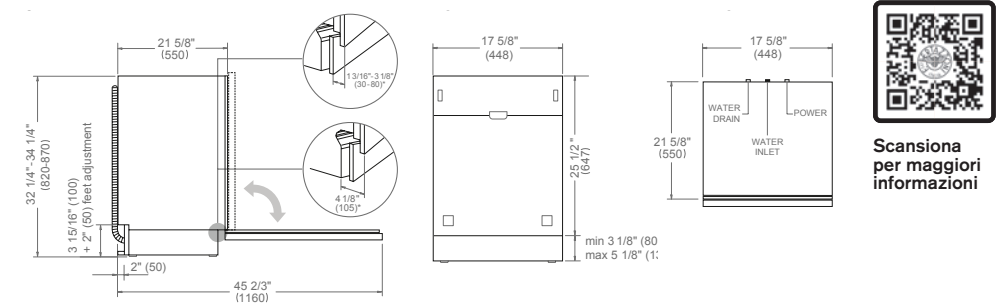

Scansiona per maggiori informazioni