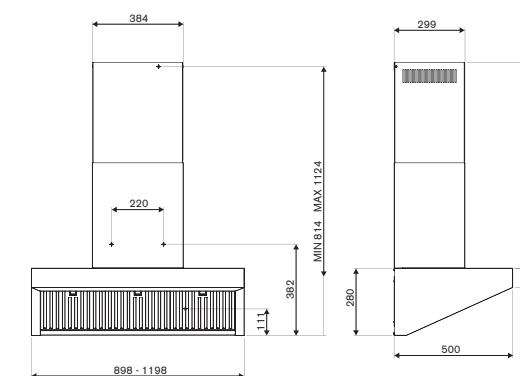

Accessori Opzionali

- 901498 kit filtri in carbone € 99

Classe Energetica A

Scansiona per maggiori informazioni