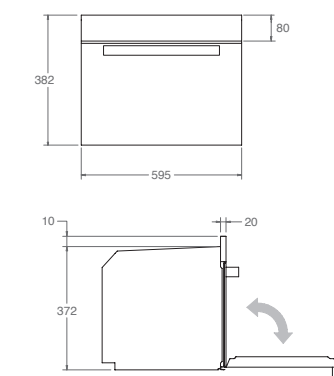

Scansiona per maggiori informazioni