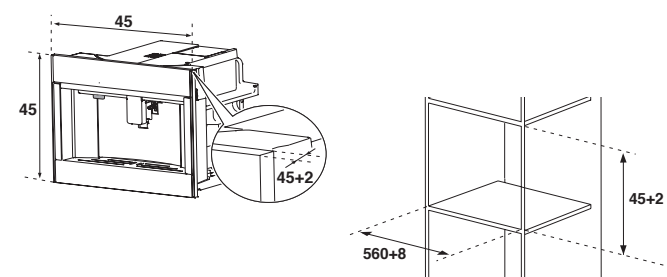

Scansiona
per maggiori
informazioni