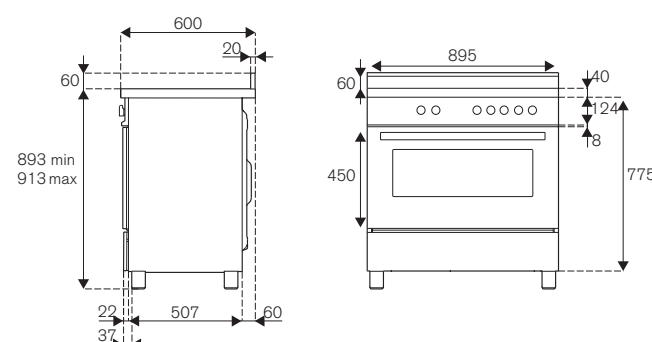

HER96L1EAVT2

Funzioni forno

Accessori Opzionali

- 901438 riduzione caffettiera € 19
- 901439 adattatore corona € 39
- 901348 alzata paraschizzi € 209
- 901456 kit piedi H100-135mm € 49
- 901309 piastra teppan-yaki € 559