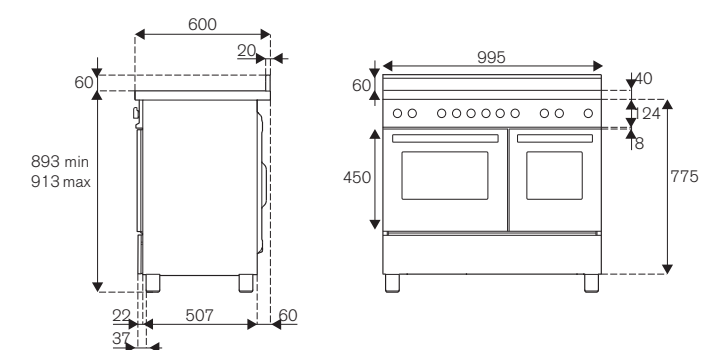

Funzioni (forno principale)

Funzioni (forno ausiliario)

Accessori Opzionali

- 901438 riduzione caffettiera € 19
- 901439 adattatore corona € 39
- 901367 alzata paraschizzi € 299
- 901456 kit piedi H100-135mm € 49
- 901309 piastra teppan-yaki € 559

Classe Energetica A