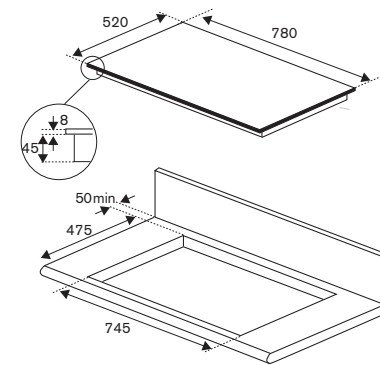

Scansiona
per maggiori
informazioni

NEW