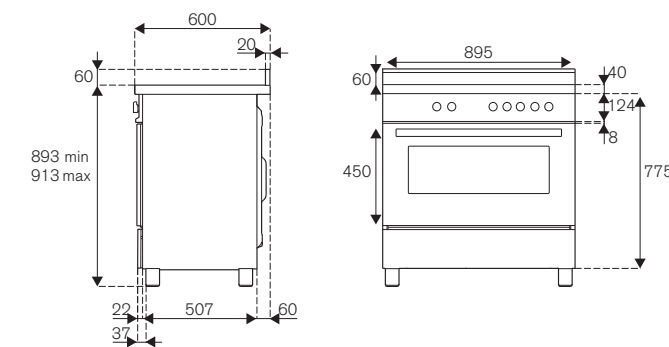

Funzioni forno

Accessori Opzionali

- 901348 alzata paraschizzi € 209
- 901456 kit piedi H100-135mm € 49

Classe Energetica A

Scansiona per maggiori informazioni