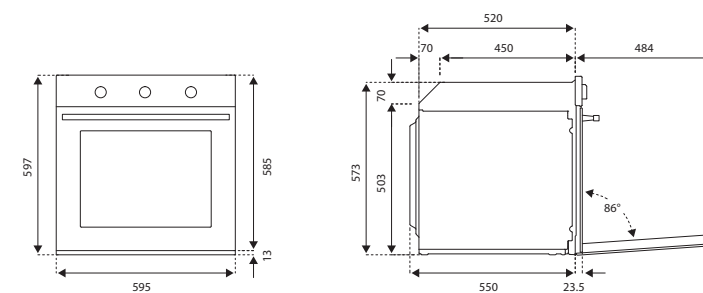

Funzioni forno

Classe Energetica A

Scansiona per maggiori informazioni

Misure del mobile da incasso L 560-570, H 580-585, P 565-580