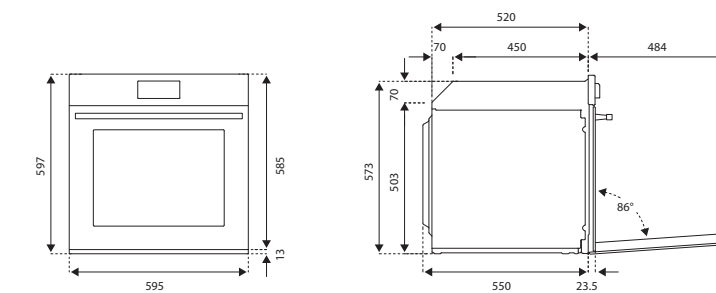

Scansiona per maggiori informazioni

Misure del mobile da incasso L 560-570, H 580-585, P 565-580