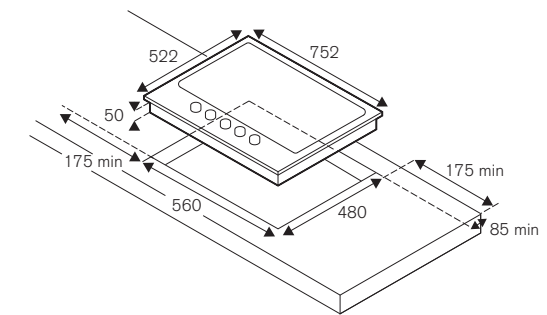

Scansiona per maggiori informazioni

P905LHERNE

90cm piano gas, dual wok laterale

Caratteristiche

- 5 bruciatori in ottone
- dual wok 5kW laterale
- griglie in ghisa
- manopole in metallo
- isolamento termico manopole
- accensione elettronica istantanea
- sistema di sicurezza fiamma sicura
- bordo semifilo
- misura incasso standard
- finitura piano in acciaio smaltato nero o avorio