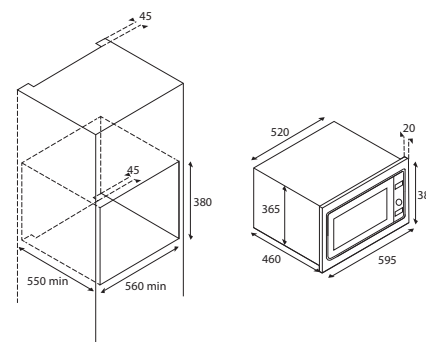

Scansiona per maggiori informazioni

NEW