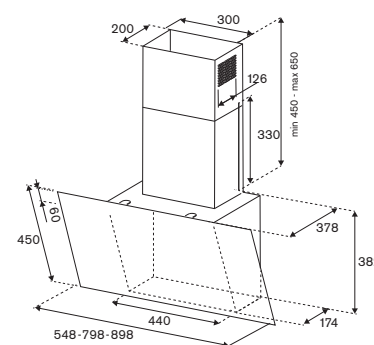

Scansiona per maggiori informazioni