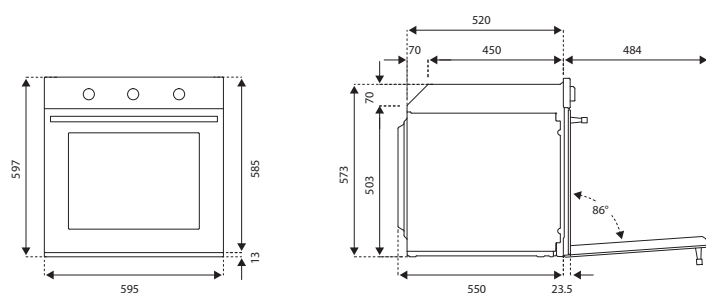

Accessori Opzionali

- 901490 guide telescopiche € 49

Scansiona per maggiori informazioni

Misure del mobile da incasso L 560-570, H 580-585, P 565-580