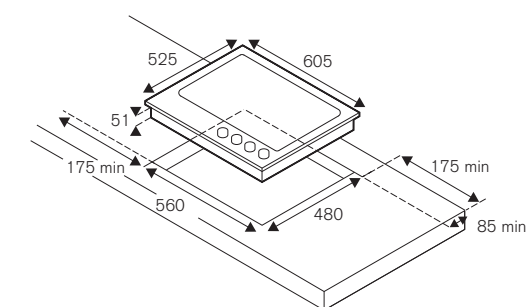

Scansiona
per maggiori
informazioni