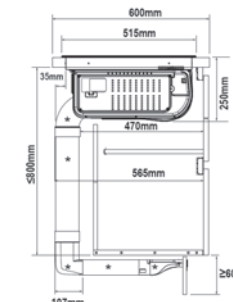

Installazione con filtro 901680