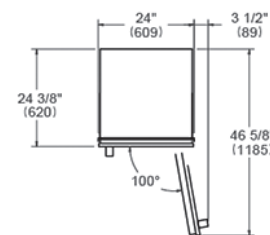

10.209 € *

* escluso kit maniglie

Accessori Opzionali*

- 901556 kit maniglie Master € 239
- 901557 kit maniglie Professional € 239
- 901558 kit maniglie Heritage € 239

* disponibile Decor Set finiture oro, rame e nero