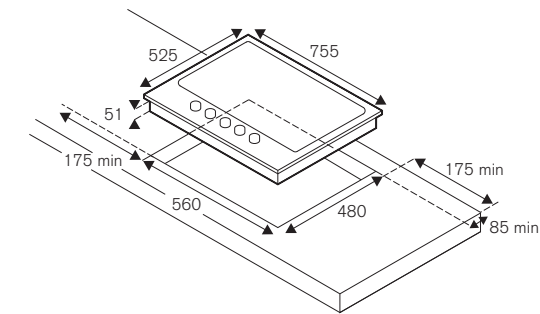

Scansiona
per maggiori
informazioni

P905LPRONGNE

90cm piano gas, dual wok laterale

Caratteristiche

- 5 bruciatori monoblocco nero opaco
- dual wok 5kW laterale
- griglie in ghisa singole
- manopole in metallo
- isolamento termico manopole
- accensione elettronica istantanea
- sistema di sicurezza fiamma sicura
- misura incasso standard
- finitura piano in vetro nero

1.109 €