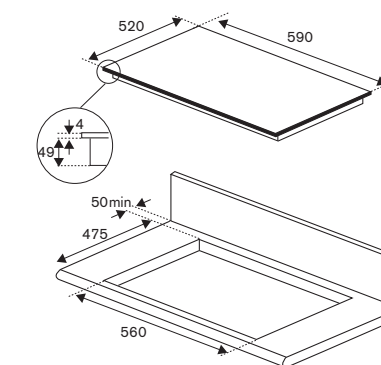

NEW

P784I1M30XP

78cm piano induzione, 4 zone con cornice Inox, display LED

Caratteristiche

- 4 zone induzione
- 1 multi zona
- 2 zone 190x210mm 2.1kW - 3.7kW booster
- 1 zona ø 260mm 2.1kW - 3.7kW booster
- 1 zona ø 145mm 1.4kW - 2.2kW booster
- interfaccia LED bianchi con slider
- riconoscimento automatico della pentola
- sicurezza bambini
- indicatore di calore residuo
- funzione grill
- limitazione potenza 1,2kW, 2,4kW, 3,7kW, 4,2kW, 5,5kW, 6,0kW, 6,7kW

1.599 € (cornice inox)

1.599 € (cornice carbonio)

1.629 € (cornice oro)

Scansiona
per maggiori
informazioni

NEW

P604I1M30NP

60cm piano induzione, 4 zone, display LED

Caratteristiche

- 4 zone induzione
- 1 multi zona
- 2 zone 190x210mm 2.1kW - 3.7kW booster
- 1 zona ø 260mm 2.1kW - 3.7kW booster
- 1 zona ø 145mm 1.4kW - 2.2kW booster
- interfaccia LED bianchi con slider
- riconoscimento automatico della pentola
- sicurezza bambini
- indicatore di calore residuo
- funzione grill
- limitazione potenza 1,2kW, 2,4kW, 3,7kW, 4,2kW, 5,5kW, 6,0kW, 6,7kW
- profondità incasso 48cm per sostituzione piani gas 60cm e 75cm

1.199 €

Scansiona
per maggiori
informazioni

NEW

P784I1M30NP

78cm piano induzione, 4 zone, display LED

Caratteristiche

- 4 zone induzione
- 1 multi zona
- 2 zone 190x210mm 2.1kW - 3.7kW booster
- 1 zona ø 260mm 2.1kW - 3.7kW booster
- 1 zona ø 145mm 1.4kW - 2.2kW booster
- interfaccia LED bianchi con slider
- riconoscimento automatico della pentola
- sicurezza bambini
- indicatore di calore residuo
- funzione grill
- limitazione potenza 1,2kW, 2,4kW, 3,7kW, 4,2kW, 5,5kW, 6,0kW, 6,7kW

1.399 €

Scansiona
per maggiori
informazioni

P302I23NV

30cm piano induzione, 2 zone

Caratteristiche