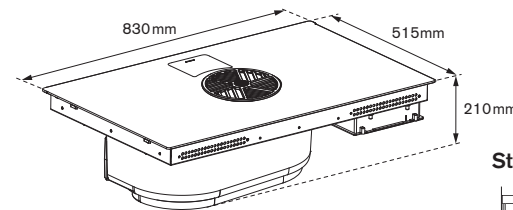

Accessori Opzionali

- 901606 kit filtrante plinth-out € 329
- 901607 kit filtrante plinth-in € 379
- 901613 filtro carbone di lunga durata € 409

* Disponibile fino ad esaurimento scorte

Standard installation