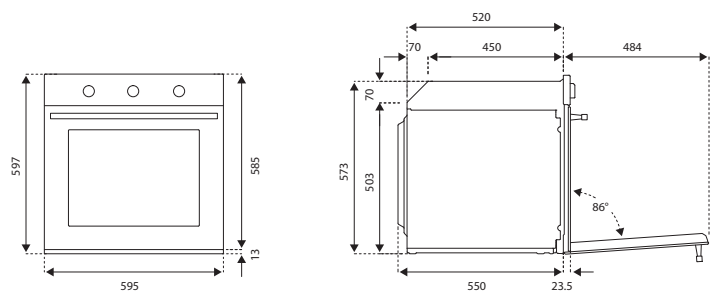

Funzioni forno

Accessori Opzionali

- 901490 guide telescopiche € 49

Classe Energetica A

Scansiona per maggiori informazioni

Misure del mobile da incasso L 860, H 595, P 560