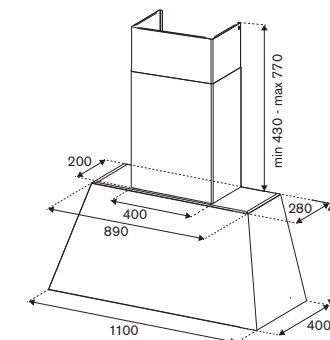

KR110HER1NEDC

110cm cappa a parete

1. **Caratteristiche**
2. 1 motore, 3 velocità
   - comandi con manopole
   - filtri in acciaio
   - portata max 570 m³h
   - rumorosità 67 dbA
   - illuminazione barra a LED
   - installazione aspirante o filtrante
   - finitura in nero opaco o avorio

1.629 € (nero opaco)
1.729 € (avorio)

Accessori Opzionali

- 901395 kit filtri in carbone € 29

Classe Energetica C

Scansiona per maggiori informazioni