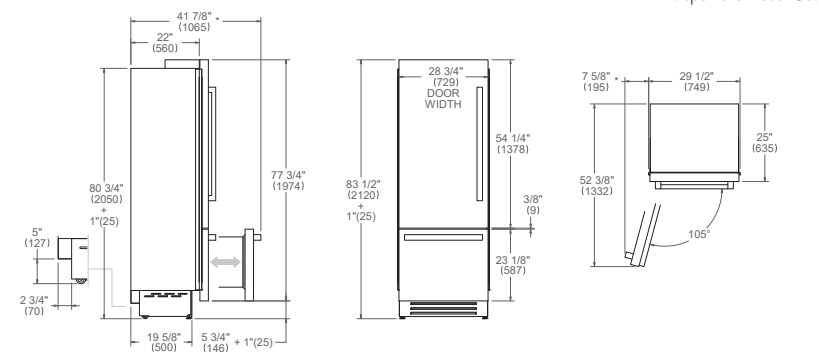

Accessori Opzionali*

- 901470 kit installazione side by side € 259
- 901467 kit maniglie Professional € 229
- 901466 kit maniglie Master € 229
- 901510 kit maniglie Heritage € 419

* disponibile Decor Set finiture oro, rame e nero

Scansiona per maggiori informazioni