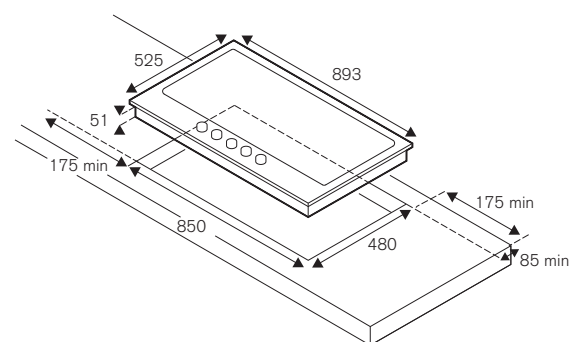

Serie Modern

P905CMODGNE

90cm piano gas, dual wok centrale

Caratteristiche

- 5 bruciatori monoblocco nero opaco
- dual wok 5kW centrale
- griglie in ghisa singole
- manopole soft touch
- isolamento termico manopole
- accensione elettronica istantanea
- sistema di sicurezza fiamma sicura
- misura incasso standard
- finitura piano in vetro nero

1.109 €

Scansiona
per maggiori
informazioni

Serie Modern

P755CMODGNE

75cm piano gas, wok centrale

Caratteristiche

- 5 bruciatori monoblocco nero opaco
- wok 4kW centrale
- griglie in ghisa singole
- manopole soft touch
- isolamento termico manopole
- accensione elettronica istantanea
- sistema di sicurezza fiamma sicura
- misura incasso standard
- finitura piano in vetro nero

1.029 €