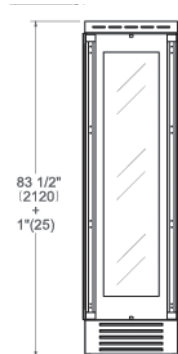

Scansiona per maggiori informazioni