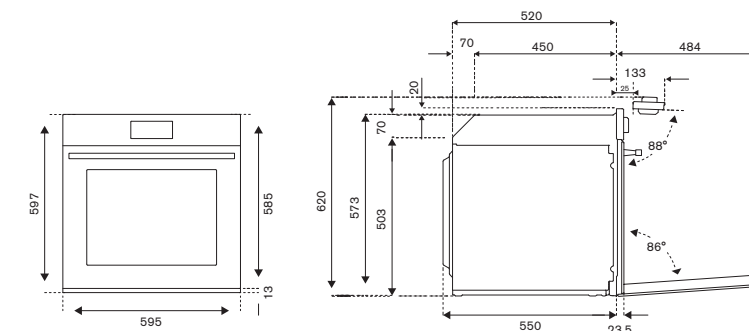

Accessori Opzionali

- 901490 guide telescopiche € 49

Scansiona per maggiori informazioni

Misure del mobile da incasso L 560-570, H 580-585, P 565-580