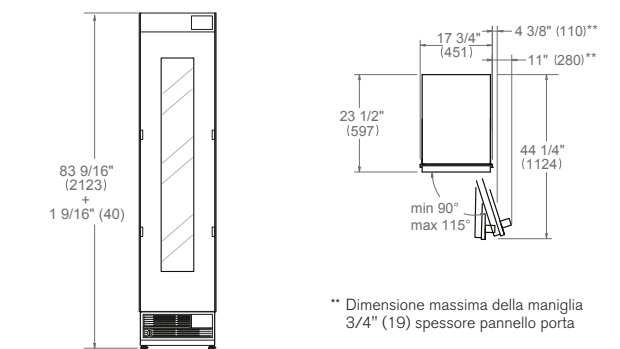

* disponibile Decor Set finiture oro, rame e nero

Scansiona per maggiori informazioni

* Dimensione massima della maniglia 3/4" (19) spessore pannello porta

NEW

**RWC45S5TPLS****45cm Cantina Vini da Incasso H212, a scomparsa totale, apertura a sx****Caratteristiche**