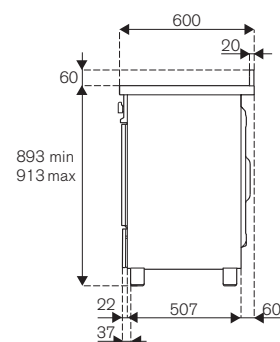

PRO64L1EXT2
60cm 4 bruciatori, forno elettrico

1. **Caratteristiche**
2. 4 fuochi gas in ottone
   - dual wok 5kW laterale
   - manopole con finiture metallo
   - griglie in ghisa
   - forno elettrico 11 funzioni con grill elettrico
   - volume forno 69L
   - programmatore digitale con sonda carne
   - 1 guida telescopica, 1 vassoio smaltato, 2 griglie, 1 griglia vassoio, 1 luce
   - porta ammortizzata con triplo vetro interno
   - cassetto scaldavivande con chiusura ammortizzata
   - funzione Air-Fryer con vassoio dedicato

1. **3.719 € (inox)**
   4.529 € (colore)
2. **Funzioni forno**
4. **Accessori Opzionali**
5. 901438 riduzione caffettiera € 19
   - 901439 adattatore corona € 39
   - 901347 alzata paraschizzi € 209
   - 901456 kit piedi H100-135mm € 49

Classe Energetica A

Scansiona per maggiori informazioni