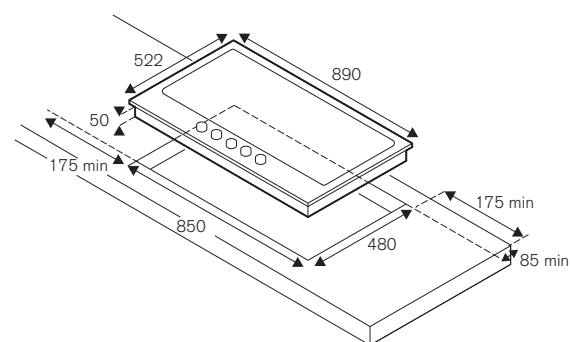

Scansiona per maggiori informazioni

P604LHERNE

60cm piano gas, wok laterale

Caratteristiche

- 4 bruciatori in ottone
- wok 4kW centrale
- griglie in ghisa
- manopole in metallo
- isolamento termico manopole
- accensione elettronica istantanea
- sistema di sicurezza fiamma sicura
- bordo semifilo
- misura incasso standard
- finitura piano in acciaio smaltato nero o avorio

729 € (nero)

729 € (avorio / inox)

749 € (avorio / oro)

Accessori Opzionali

- 901438 riduzione caffettiera € 19
- 901439 adattatore corona € 39

NEW