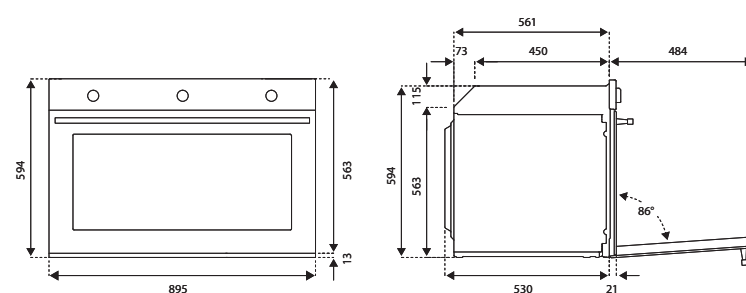

Funzioni forno

Classe Energetica A

Scansiona per maggiori informazioni

Misure del mobile da incasso L 860, H 595, P 560