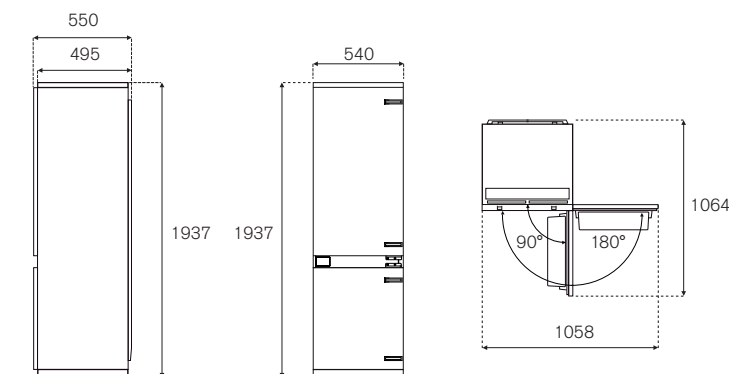

Scansiona per maggiori informazioni