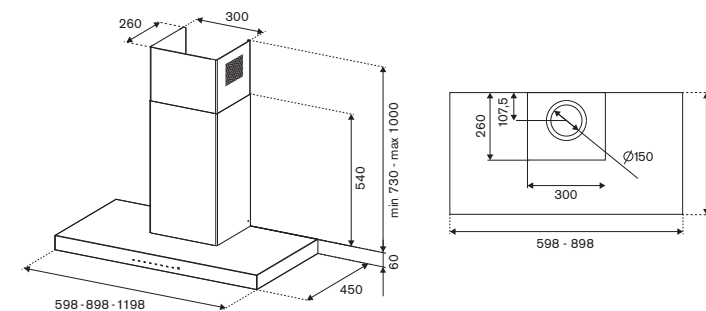

Accessori Opzionali

- 901497 kit filtri in carbone € 49

Scansiona per maggiori informazioni