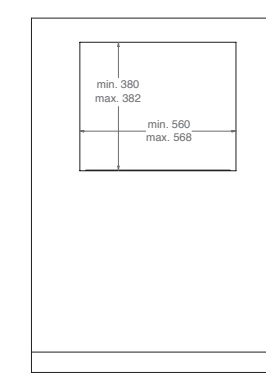

Scansiona per maggiori informazioni