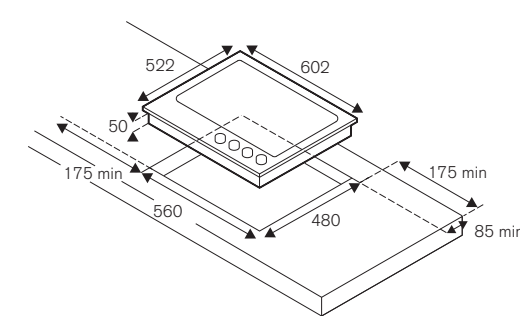

Scansiona per maggiori informazioni

Piani a Segmenti

Serie Professional

PM36500X**90cm piano a segmenti, dual wok centrale****Caratteristiche**

- 5 bruciatori in ottone
- dual wok 5kW centrale
- griglie in ghisa
- manopole in metallo
- isolamento termico manopole
- accensione elettronica istantanea
- sistema di sicurezza fiamma sicura
- finitura in acciaio inox
- adattatore corona
- riduzione caffettiera