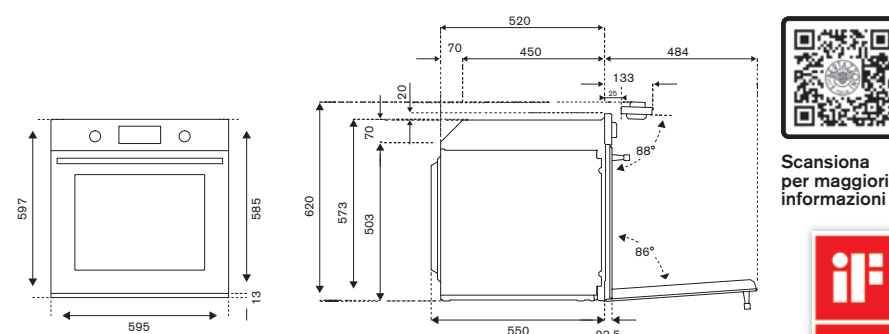

Funzioni forno

Classe Energetica A++

Scansiona per maggiori informazioni

Misure del mobile da incasso L 560-570, H 580-585, P 565-580

Serie Modern

F6011MODVLXC

60cm steam assist, elettrico 11 funzioni, display LCD

Caratteristiche

- volume forno 76L
- full touch con maniglia in finitura vetro
- display LCD con Bertazzoni Assistant
- sistema autopulente Hydro cleaning
- funzione a vapore assistito
- 1 griglia forno filo inox
- 1 vassoio standard, 1 griglia vassoio
- 1 luce laterale
- porta con triplo vetro interno estraibile
- temperatura forno 30°C - 300°C

1.539 € (inox)

1.749 € (carbonio)

Funzioni forno

Classe Energetica A++