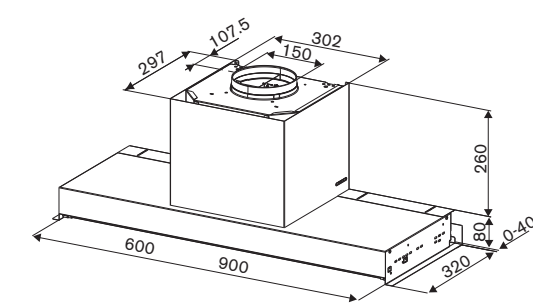

Accessori Opzionali

- 901497 kit filtri in carbone € 49

Classe Energetica A

Scansiona per maggiori informazioni