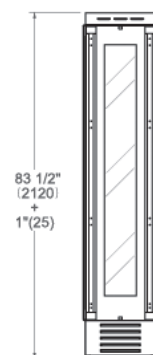

Scansiona per maggiori informazioni