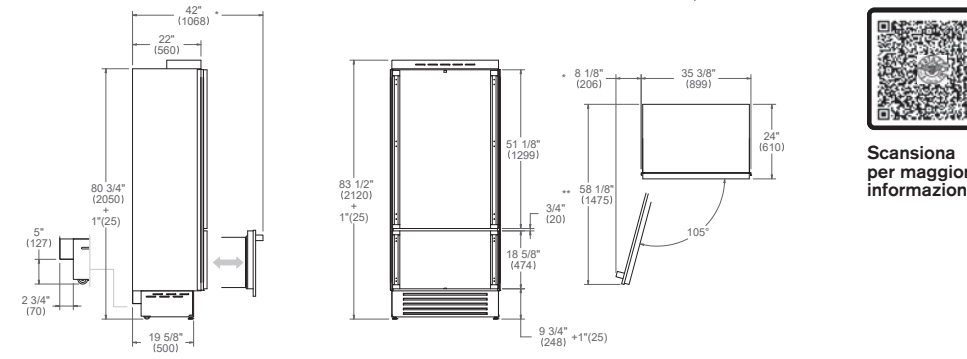

* disponibile Decor Set finiture oro, rame e nero