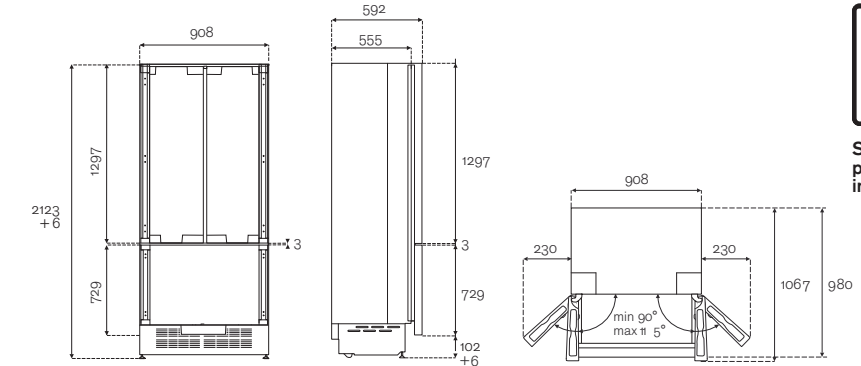

* disponibile Decor Set finiture oro, rame e nero

Scansiona per maggiori informazioni

**RBM75S5FPNS****75cm frigorifero H212, slot-in a scomparsa totale, apertura dx****Caratteristiche**

- sistema di raffreddamento total no frost
- installazione a filo cucina
- porta da pannellare fino a kg 16 frigo - kg 9 freezer (spessore 19-38 mm)
- cerniere autoportanti reversibili
- interfaccia touch LED interna
- illuminazione a LED laterale e superiore
- 1 cassetto frigorifero + 1 cassetto Fresco (-1°C/+5°C) con controllo temperatura separato + 3 ripiani in vetro
- 2 cassette freezer
- 2 balconcini regolabili + 1 per contenitori ingombranti
- dispenser ghiaccio automatico - 1,8 kg/24h
- volume frigo 323L, freezer 126L, totale 449L
- allaccio idrico per produzione ghiaccio
- dispenser acqua interno