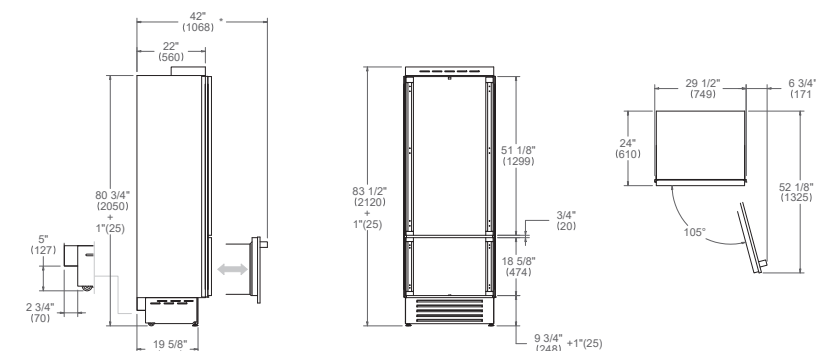

Accessori Opzionali*

- 901469 kit installazione side by side € 259
- 901467 kit maniglie Professional € 229
- 901466 kit maniglie Master € 229
- 901510 kit maniglie Heritage € 419

* disponibile Decor Set finiture oro, rame e nero