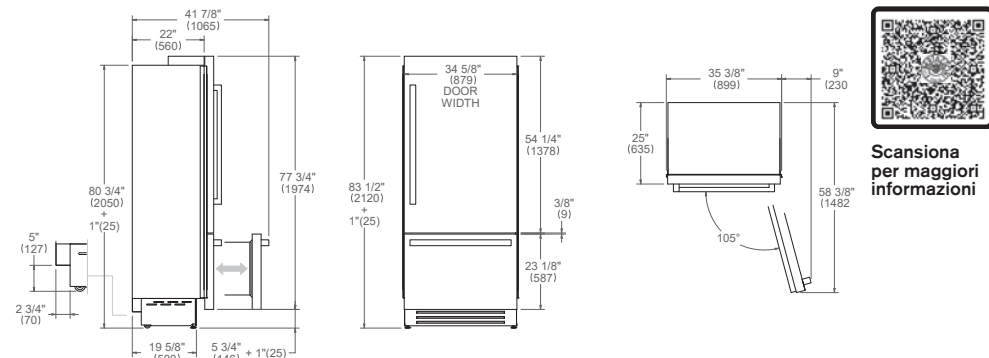

* disponibile Decor Set finiture oro, rame e nero

REF905BBRPTT/24

90cm frigorifero H212, a scomparsa totale, apertura dx

Caratteristiche

- sistema di raffreddamento total no frost
- installazione a filo cucina
- porta da pannellare fino a kg 23 frigo - kg 11 freezer (spessore 19-28 mm)
- cerniere autoportanti
- interfaccia con display TFT interno
- illuminazione a LED laterali e parte superiore
- 2 cassetti frutta e verdura e 3 ripiani in vetro
- 2 cassetti frigorifero in acciaio con trattamento anti batterico
- 1+1 cassetto congelatore con contenitore ghiaccio
- allaccio idrico per la produzione di ghiaccio con filtro antibatterico di serie
- volume frigo 425L, freezer 131L, totale 556L