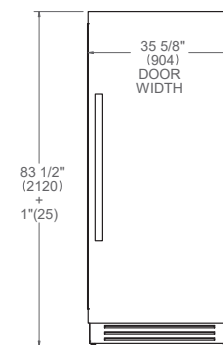

11.569 € *

* escluso kit maniglie

Accessori Opzionali*

- 901556 kit maniglie Master € 239
- 901557 kit maniglie Professional € 239
- 901558 kit maniglie Heritage € 239

* disponibile Decor Set finiture oro, rame e nero