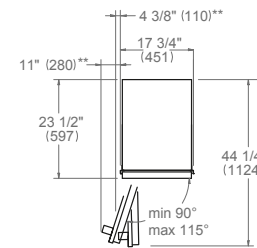

* disponibile Decor Set finiture oro, rame e nero

** Dimensione massima della maniglia
3/4" (19) spessore pannello portaScansiona
per maggiori
informazioni**Cantine Vino da Incasso**

NEW

**RWC177B4TPNP****60cm Cantina Vini da Incasso H177, a scomparsa totale****Caratteristiche**