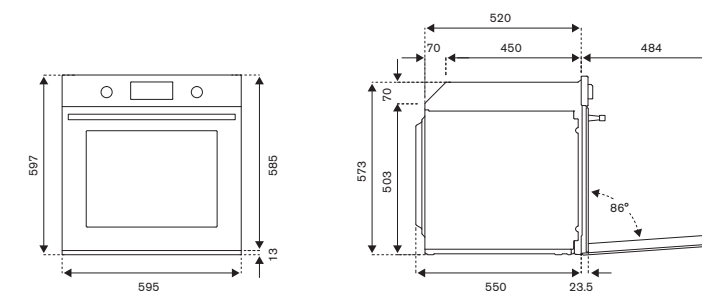

Scansiona
per maggiori
informazioni

Misure del mobile da incasso L 560-570, H 580-585, P 565-580