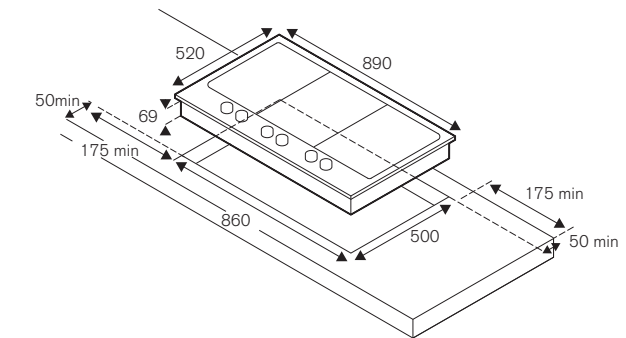

Scansiona
per maggiori
informazioni