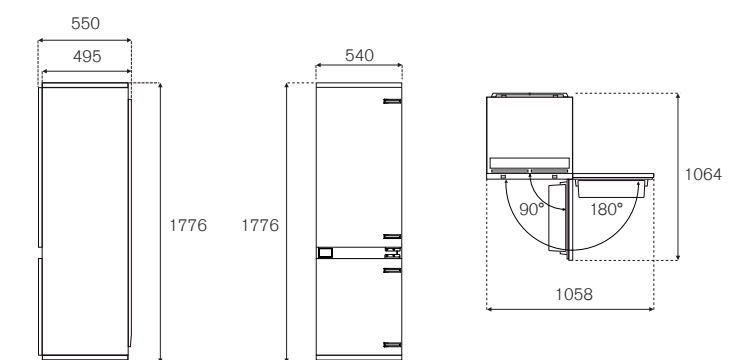

Scansiona per maggiori informazioni