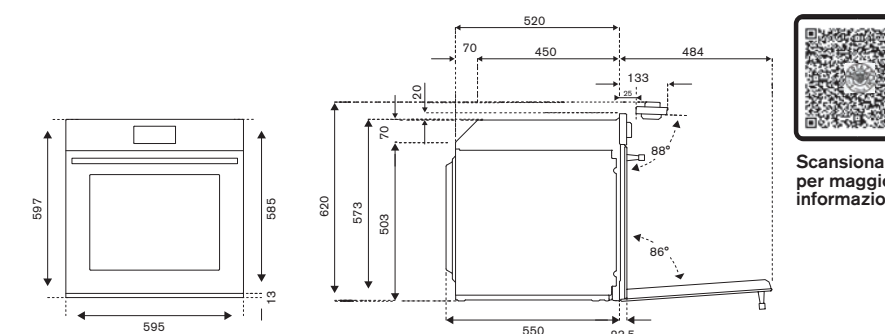

Scansiona per maggiori informazioni

Misure del mobile da incasso L 560-570, H 580-585, P 565-580

Serie Modern

FMOD6117CTX3

60cm total steam, elettrico pirolitico 11 funzioni, display TFT

Caratteristiche

- volume forno 76L
- full touch con maniglia in finitura vetro
- display TFT con Bertazzoni Assistant
- sistema autopulente Hydro cleaning e Pyrolitic cleaning (con funzione Eco)
- funzione a vapore assistito e funzione total steam
- 1 griglia forno filo inox, 1 guida telescopica
- 1 vassoio standard, 1 profondo, 1 vapore Gastronom 2/3, 1 griglia vassoio
- 2 luci laterali
- sonda carne multisense e funzione Air frying*
- porta ammortizzata con quadruplo vetro interno estraibile
- temperatura forno 30°C - 300°C

2.599 € (inox)

2.699 € (carbonio)

2.999 € (zinco)

2.599 € (vetro nero)

2.999 € (rame)

3.299 € (oro specchio)

3.299 € (ossidiana specchio)

3.299 € (bronzo specchio)