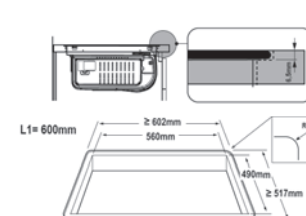

Piani a Induzione con cappa integrata

P904IBH2M30NT

90cm piano induzione, cappa integrata posteriore

Caratteristiche

- 4 zone induzione
- interfaccia display touch LED
- zone bridge flex
- 9 livelli di potenza
- booster su tutte le zone
- finitura in vetroceramica nero
- portata max. aspirazione 742m³h
- 6 velocità
- rumorosità 48-66 dbA
- classe A+++
- apertura automatica cappa
- autolimitazione potenza 3,0kW -4,0kW -7,4kW

3.549 €

Accessori Opzionali

- 901523 kit 2 filtri carbone € 119
- 901526 kit griglia zoccolo cucina € 69
- 901528 kit filtro plus € 529
- 901529 ricarica filtro plus € 319
- 901527 kit raccordo € 59

Scansiona per maggiori informazioni

NEW

P804ICH30NP

80cm piano induzione, cappa integrata centrale

Caratteristiche

- 4 zone a induzione
- aspirazione centrale
- 2 zone ø 200mm 2.3kW - 3.0kW booster
- 2 zone ø 160mm 1.2kW - 1.4kW booster
- 9 livelli di potenza + booster
- interfaccia LED rossi con slider singolo
- timer
- portata massima 625 m³h
- 4 velocità + 1 booster
- indicatore di saturazione filtri
- sicurezza fuoriuscita liquida
- classe A
- limitazione potenza 3,1kW -4,5 kW e 7,4kW

1.699 €

Accessori Opzionali

- 901680 kit filtrante plinth-out € 299
- 901679 kit filtrante uscita post. € 279

Installazione con filtro 901680

Installazione con filtro 901679

Scansiona per maggiori informazioni

NEW

P804ICH2M30NT

80cm piano induzione, cappa integrata centrale

Caratteristiche

- 4 multi zone a induzione - 190x220mm
- aspirazione centrale
- 2100W (3000W Booster)
- 9 livelli di potenza + booster
- interfaccia LED bianchi con slider multiplo
- timer
- funzione pausa/recall
- portata massima 640 m³h
- 8 velocità + 2 booster
- indicatore di saturazione filtri
- sicurezza fuoriuscita liquida
- classe A++
- limitazione potenza 3,1kW - 4,5kW - 7,4kW

2.699 €