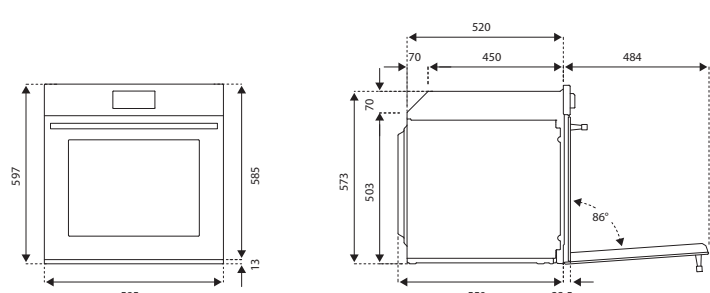

Scansiona per maggiori informazioni