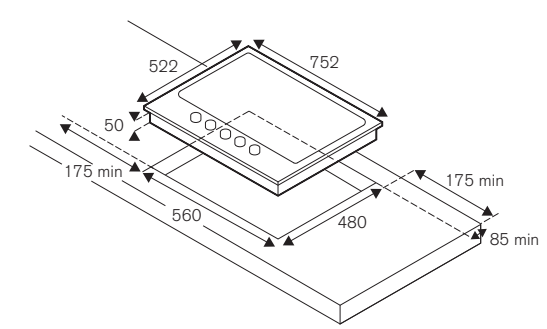

Scansiona
per maggiori
informazioni

P905LMODX

90cm piano gas, dual wok laterale

Caratteristiche

- 5 bruciatori in alluminio
- dual wok 5kW laterale
- griglie in ghisa
- manopole con finitura in metallo
- isolamento termico manopole
- accensione elettronica istantanea
- sistema di sicurezza fiamma sicura
- bordo semifilo
- misura incasso standard
- finitura piano in acciaio o nero opaco

819 € (inox)

999 € (nero)

Accessori Opzionali

- 901438 riduzione caffettiera € 19
- 901439 adattatore corona € 39