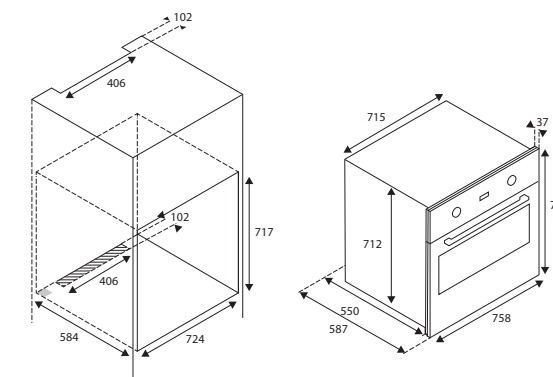

Scansiona per maggiori informazioni

F909PROEKX

Forno 90cm multifunzione elettrico

Caratteristiche

- volume forno 100L
- manopole e maniglia in metallo
- 1 griglia standard
- 1 vassoio standard
- 2 luci
- 5 livelli di cottura
- doppio vetro interno estraibile per la pulizia

1.599 € (inox)

1.849 € (nero)

Funzioni forno

Classe Energetica **A**