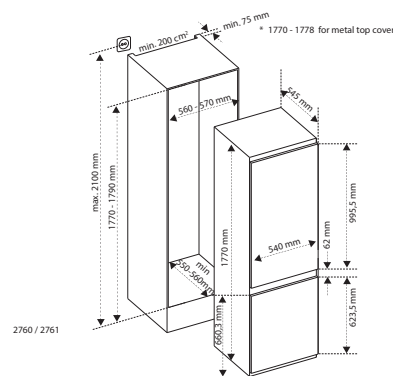

Scansiona per maggiori informazioni