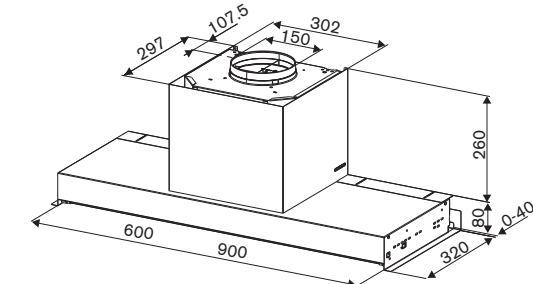

Accessori Opzionali

- 901497 kit filtri in carbone € 49

Classe Energetica A

Scansiona per maggiori informazioni

KU60PRO1XA

60cm cappa sotto-pensile 1 motore

Caratteristiche

- 1 motore, 4 velocità
- comandi elettronici
- filtri in alluminio
- portata max 800³h
- rumorosità 45-67 dbA
- illuminazione a 2 LED
- finitura in acciaio anti-impronta

1.139 €

Accessori Opzionali

- 901394 kit filtro in carbone € 109
- 901262 copri-condotto stretto € 299
- 901281 copri-condotto stretto corto € 419

Classe Energetica A