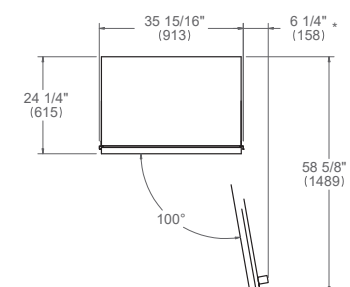

Scansiona per maggiori informazioni