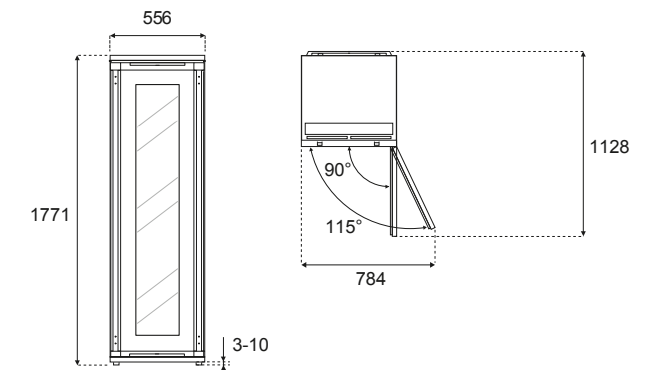

NEW

RWC45S5TPLS

45cm Cantina Vini da Incasso H212, a scomparsa totale, apertura a sx

Caratteristiche

- tre zone di temperatura
- installazione a filo cucina
- porta da pannellare fino a kg 30 (spessore 19-38 mm)
- cerniere autoportanti reversibili
- interfaccia con display touch LED interno
- illuminazione a LED interna
- porta in vetro con trattamento anti UV
- 14 ripiani portabottiglie in legno di faggio
- capacità cantina 68 bottiglie
- livello sonoro 39 dbA

5.499 € *

* escluso kit maniglie

Accessori Opzionali*

- 901556 kit maniglie Master € 239
- 901557 kit maniglie Professional € 239
- 901558 kit maniglie Heritage € 239
- 901663 pannello in carbonio € 1.199
- 901669 kit maniglie in titanio € 299

* disponibile Decor Set finiture oro, rame e nero

** Dimensione massima della maniglia
3/4" (19) spessore pannello porta

Scansiona
per maggiori
informazioni

Cantine Vino da Incasso

NEW

RWC177B4TPNP

60cm Cantina Vini da Incasso H177, a scomparsa totale

Caratteristiche

- tre zone di temperatura regolabili da 5°C a 20°C
- installazione a filo cucina
- porta da pannellare fino a kg 20 (spessore 18 mm)
- cerniere autoportanti reversibili
- interfaccia con display touch LED interno
- illuminazione a LED interna
- porta in vetro con trattamento anti UV
- 10 ripiani portabottiglie in legno di faggio
- capacità cantina 88 bottiglie
- livello sonoro 39 dbA
- 3 filtri carbone
- modalità "party mode"

3.999 €

Scansiona
per maggiori
informazioni

NEW

RWC60B4DNRP*

60cm Cantina Vini da Incasso H60, vetro nero

Caratteristiche