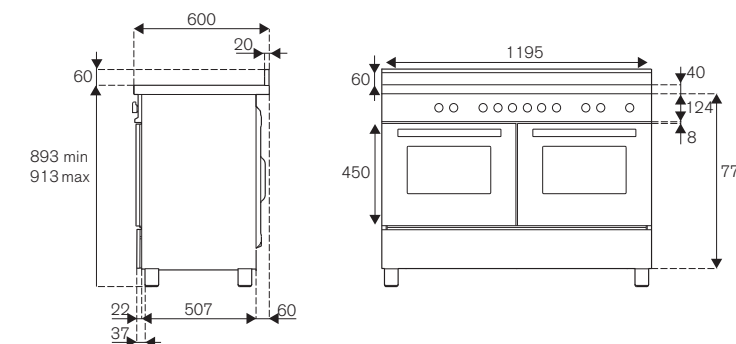

Scansiona per maggiori informazioni

Serie Master

MASCH9411EXT Air-Tec
90cm 4 zone induzione e cappa integrata, forno elettronico, inox

1. **Caratteristiche**
2. 4 zone a induzione con 2 zone flex
   - 4 zone 200x210mm, 3000W (booster)
   - manopole in metallo
   - forno elettrico 11 funzioni con grill elettrico
   - volume forno 105L
   - termometro gradualità temperatura forno
   - aspirazione del piano di lavoro con 9 livelli + booster e impostazione automatica dello scarico
   - sicurezza fuoriuscita liquidi
   - ricircolo o scarico all'esterno
   - 1 guida telescopica, 1 vassoio smaltato, 2 griglie, 1 griglia vassoio, 2 luci
   - funzione Air frying con vassoio dedicato
   - portata cappa max. 600 m³h
   - limitazione potenza 9 livelli da 2,8kW a 7,4kW

7.349 € (inox)
7.869 € (nero opaco)

1. **Accessori Opzionali**
2. 901615 kit ricircolo e zoccolo in carbonio € 879
   - 901614 kit ricircolo e zoccolo in acciaio € 879
   - 901613 filtro carbone lunga durata € 409

Classe Energetica A