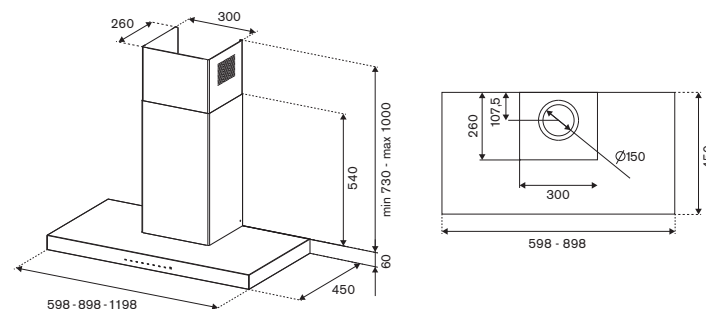

Accessori Opzionali

- 901497 kit filtri in carbone € 49

Scansiona per maggiori informazioni

versione
carbonio

DESIGN
AWARD
2022