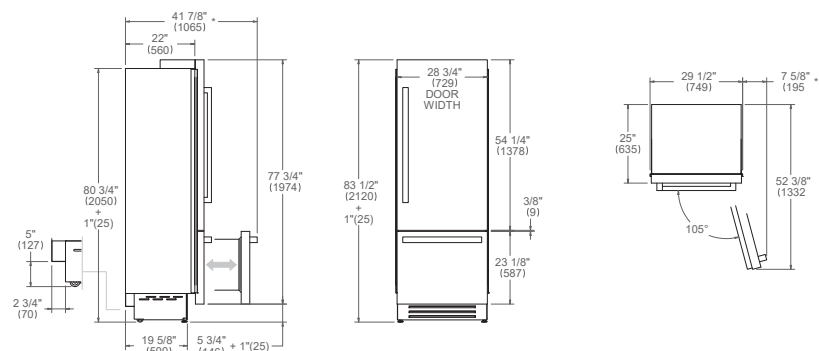

* disponibile Decor Set finiture oro, rame e nero

Scansiona per maggiori informazioni

REF755BBRPTT/24

75cm frigorifero H212, a scomparsa totale, apertura dx

Caratteristiche

- sistema di raffreddamento total no frost
- installazione a filo cucina
- porta da pannellare fino a kg 23 frigo - kg 11 freezer (spessore 19-28 mm)
- cerniere autoportanti
- interfaccia con display TFT interno
- illuminazione a LED laterali e parte superiore
- 2 cassette frutta e verdura e 3 ripiani in vetro
- 2 cassette frigorifero in acciaio con trattamento anti batterico
- 1+1 cassetto congelatore con contenitore ghiaccio
- allaccio idrico per la produzione di ghiaccio con filtro antibatterico di serie
- volume frigo 335L, freezer 105L, totale 440L