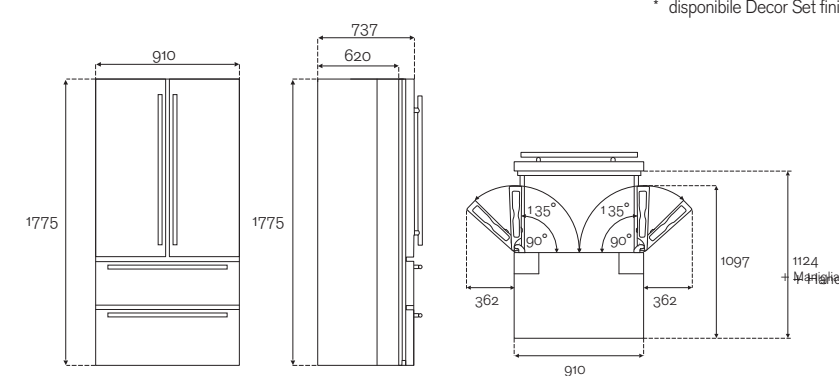

3.059 € *

* escluso kit maniglie

Scansiona per maggiori informazioni

* disponibile Decor Set finiture oro, rame e nero

Accessori Opzionali*

- 901249 kit maniglie Professional € 239
- 901248 kit maniglie Master € 239
- 901250 kit maniglie Heritage € 239
- 901588 portabottiglie € 79