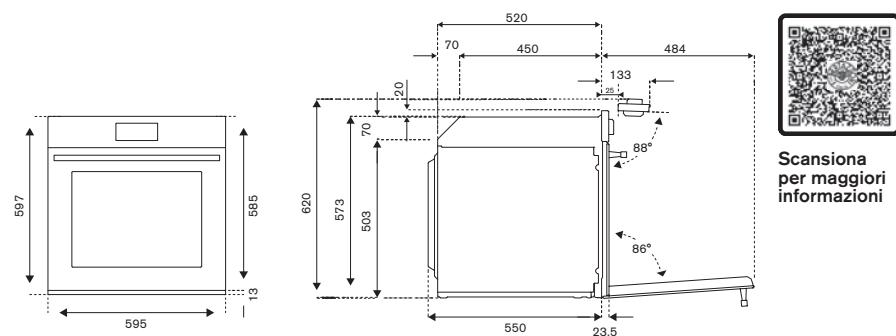

Serie Modern

FMOD6093ESB1

60cm elettrico 9 funzioni, display LED

Caratteristiche

- volume forno 76L
- manopole soft touch
- maniglia con finitura in vetro
- smalto easy to clean
- 1 griglia premium
- 1 vassoio standard
- 1 luce posteriore
- porta standard con doppio vetro interno estraibile
- temperatura forno 50°C - 270°C

799 € (vetro nero)

Funzioni forno

Classe Energetica A++

Accessori Opzionali

- 901490 guide telescopiche € 49

Scansiona per maggiori informazioni

Serie Heritage

F609HEREKTNE

60cm elettrico 9 funzioni, termometro

Caratteristiche

- volume forno 76L
- manopole e maniglia in metallo
- termometro analogico
- smalto easy to clean
- 1 griglia forno filo inox
- 1 vassoio standard
- 1 luce posteriore
- porta standard con doppio vetro interno estraibile
- temperatura forno 50°C - 270°C

1.249 € (nero)

1.249 € (avorio / inox)

1.349 € (avorio / oro)

Funzioni forno

Classe Energetica A