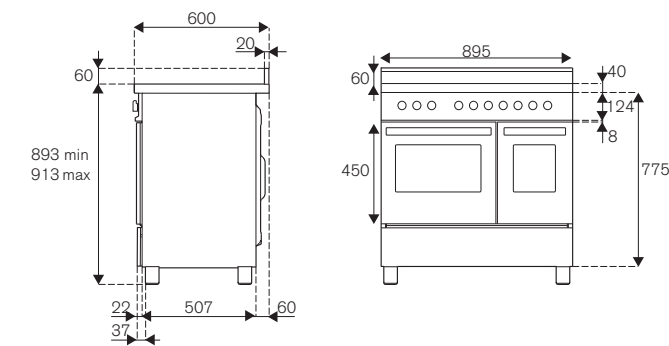

Scansiona per maggiori informazioni

NEW

HER105I2EVAT2

HER105I2ENET2

100cm 5 zone induzione, forno elettrico doppio

Caratteristiche

- 5 zone induzione inclusa una zona flex
- diametro zone da Ø 16cm a Ø 25cm
- potenze zone da 1100W a 3000W
- manopole in metallo
- forno elettrico 11 funzioni con grill elettrico
- volume forno principale 69L, ausiliario 54L
- programmatore digitale con sonda carne
- termometro gradualità temperatura forno
- 1 guida telescopica, 1 vassoio smaltato, 2 griglie, 1 griglia vassoio, 1 luce
- porte ammortizzate con triplo vetro interno
- cassetto scaldavivande con chiusura ammortizzata
- funzione Air-Fryer con vassoio dedicato
- tecnologia Dynamic Power Limitation