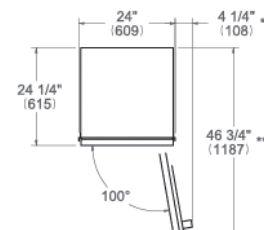

Scansiona per maggiori informazioni