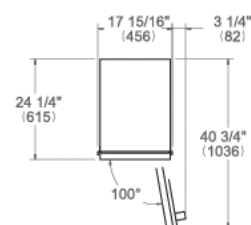

Scansiona per maggiori informazioni