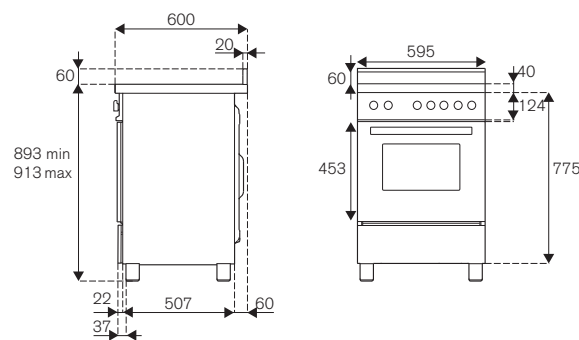

Serie Master

NEW

MAS64L1EXT2

60cm 4 bruciatori, forno elettrico

Caratteristiche

- 4 fuochi gas in ottone
- dual wok 5kW laterale
- manopole con finiture metallo
- griglie in ghisa
- forno elettrico 11 funzioni con grill elettrico
- volume forno 69L
- termometro gradualità temperatura forno
- 1 guida telescopica, 1 vassoio smaltato, 2 griglie, 1 griglia vassoio, 1 luce
- porta ammortizzata con triplo vetro interno
- cassetto scaldavivande con chiusura ammortizzata
- funzione Air-Fryer con vassoio dedicato

3.039 € (inox)

3.039 € (nero opaco)

Funzioni forno

Accessori Opzionali

- 901438 riduzione caffettiera € 19
- 901439 adattatore corona € 39
- 901347 alzata paraschizzi € 209
- 901456 kit piedi H100-135mm € 49

Classe Energetica A

Scansiona per maggiori informazioni