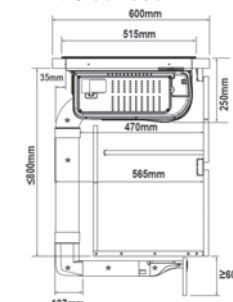

Installazione con filtro 901680