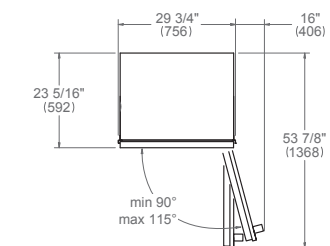

* disponibile Decor Set finiture oro, rame e nero

Scansiona per maggiori informazioni

* Profondità senza porta
** Dimensione massima della maniglia
3/4" (19) spessore pannello porta

WC455BLP2T

45cm Cantina Vini da Incasso H212, a scomparsa totale, apertura a sx