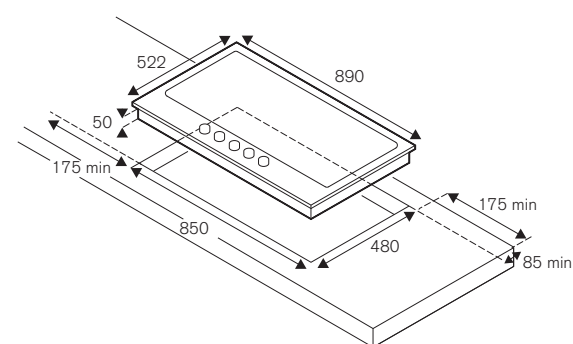

Scansiona
per maggiori
informazioni

P604LMODX

60cm piano gas, wok laterale

Caratteristiche

- 4 bruciatori in alluminio
- wok 4kW laterale
- griglie in ghisa
- manopole con finitura in metallo
- isolamento termico manopole
- accensione elettronica istantanea
- sistema di sicurezza fiamma sicura
- bordo semifilo
- misura incasso standard
- finitura piano in acciaio o nero opaco

639 € (inox)

739 € (nero)

Accessori Opzionali

- 901438 riduzione caffettiera € 19
- 901439 adattatore corona € 39