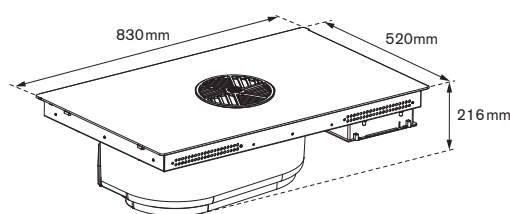

Piani a Induzione con cappa integrata

P904IBH2M30NT

90cm piano induzione, cappa integrata posteriore

Caratteristiche

- 4 zone induzione
- interfaccia display touch LED
- zone bridge flex
- 9 livelli di potenza
- booster su tutte le zone
- finitura in vetroceramica nero
- portata max. aspirazione 742m³h
- 6 velocità
- rumorosità 48-66 dbA
- classe A+++
- apertura automatica cappa
- autolimitazione potenza 3,0kW -4,0kW -7,4kW

3.549 €

Accessori Opzionali

- 901523 kit 2 filtri carbone € 119
- 901526 kit griglia zoccolo cucina € 69
- 901528 kit filtro plus € 529
- 901529 ricarica filtro plus € 319
- 901527 kit raccordo € 59

Scansiona per maggiori informazioni

NEW

P804ICH30NP

80cm piano induzione, cappa integrata centrale

Caratteristiche

- 4 zone a induzione
- aspirazione centrale
- 2 zone ø 200mm 2.3kW - 3.0kW booster
- 2 zone ø 160mm 1.2kW - 1.4kW booster
- 9 livelli di potenza + booster
- interfaccia LED rossi con slider singolo
- timer
- portata massima 625 m³h
- 4 velocità + 1 booster
- indicatore di saturazione filtri
- sicurezza fuoriuscita liquida
- classe A
- limitazione potenza 3,1kW -4,5 kW e 7,4kW

1.699 €

Accessori Opzionali

- 901680 kit filtrante plinth-out € 299
- 901679 kit filtrante uscita post. € 279

Installazione con filtro 901680

Installazione con filtro 901679

Scansiona per maggiori informazioni

NEW

P804ICH2M30NT

80cm piano induzione, cappa integrata centrale

Caratteristiche

- 4 multi zone a induzione - 190x220mm
- aspirazione centrale
- 2100W (3000W Booster)
- 9 livelli di potenza + booster
- interfaccia LED bianchi con slider multiplo
- timer
- funzione pausa/recall
- portata massima 640 m³h
- 8 velocità + 2 booster
- indicatore di saturazione filtri
- sicurezza fuoriuscita liquida
- classe A++
- limitazione potenza 3,1kW - 4,5kW - 7,4kW

2.699 €