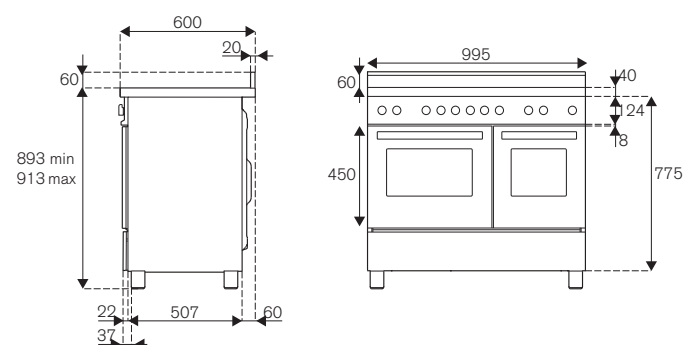

Funzioni (forno principale)

Funzioni (forno ausiliario)

Accessori Opzionali

- 901367 alzata paraschizzi € 299
- 901456 kit piedi H100-135mm € 49

Classe Energetica A