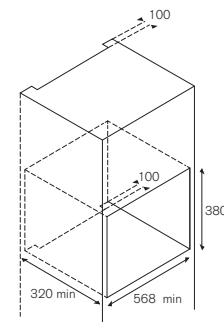

Funzioni forno

Scansiona
per maggiori
informazioni