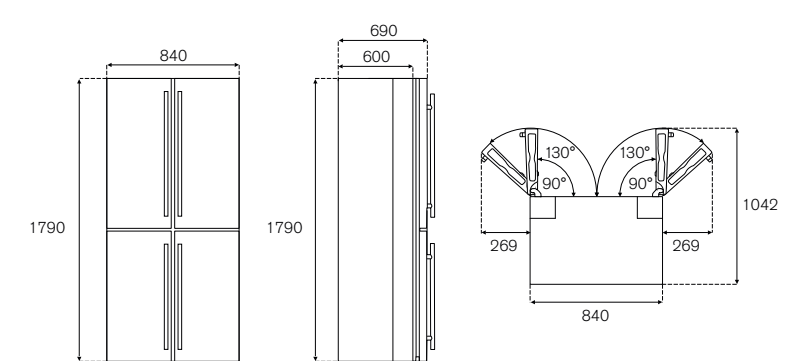

Scansiona per maggiori informazioni