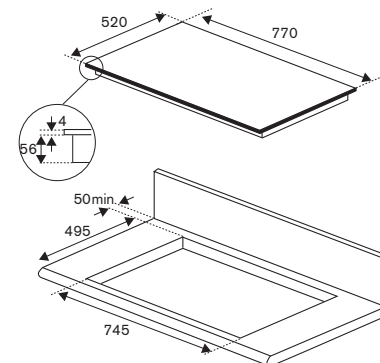

Caratteristiche

979 €

- 4 zone induzione
- 1 multi zona
- 1 zona 190x190mm 1.5kW - 1.8kW booster - 2.0 doppio booster
- 1 zona ø 280mm 2.3kW - 2.8kW booster - 3.0kW doppio booster
- 1 zona 190x190mm 2.0kW - 2.6kW booster - 2.8 doppio booster
- 1 zona ø 160mm 1.2kW - 1.4kW booster - 1.5kW doppio booster
- interfaccia LED con slider multiplo
- 9 livelli potenza con booster e doppio booster
- funzioni di mantenimento calore (45°), fusione (70°) e bollitura (85°)
- timer e spegnimento automatico
- sicurezza bambini
- indicatore di calore residuo
- rilevamento pentola
- limitazione potenza: 2,8kW - 4,5kW - 6kW - 7,2kW

Scansiona per maggiori informazioni

NEW