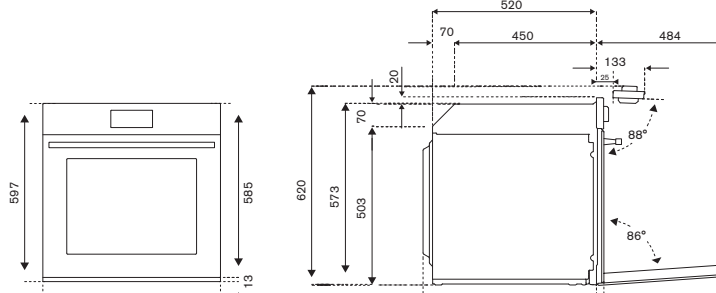

Accessori Opzionali

- 901490 guide telescopiche € 49

Scansiona per maggiori informazioni