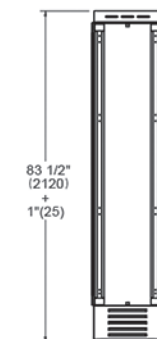

Scansiona per maggiori informazioni