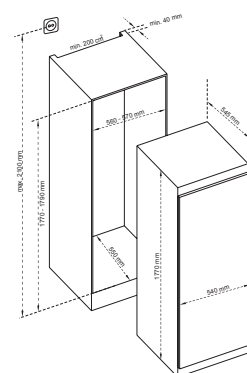

Scansiona
per maggiori
informazioni