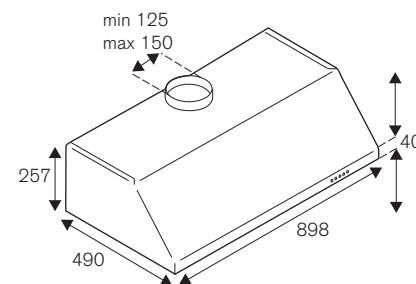

KU90PRO1XA

90cm cappa sotto-pensile 1 motore

Caratteristiche

- 1 motore, 4 velocità
- comandi elettronici
- filtri in alluminio
- portata max 800³h
- rumorosità 45-67 dbA
- illuminazione a 2 LED
- finitura in acciaio anti-impronta

1.189 €

Accessori Opzionali

- 901394 kit filtro in carbone € 109
- 901263 copri-condotto medio € 579
- 901262 copri-condotto stretto € 299
- 901281 copri-condotto stretto corto € 419

Classe Energetica A

Scansiona per maggiori informazioni