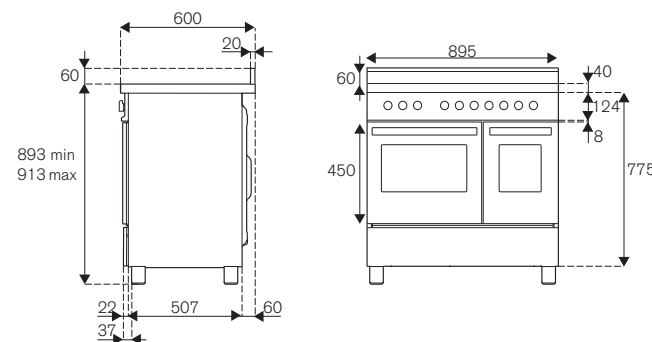

HER96L2EAVT2

Funzioni (forno principale)

Funzioni (forno ausiliario)

Accessori Opzionali

- 901438 riduzione caffettiera € 19
- 901439 adattatore corona € 39
- 901348 alzata paraschizzi € 209
- 901456 kit piedi H100-135mm € 49
- 901309 piastra teppan-yaki € 559

Scansiona per maggiori informazioni