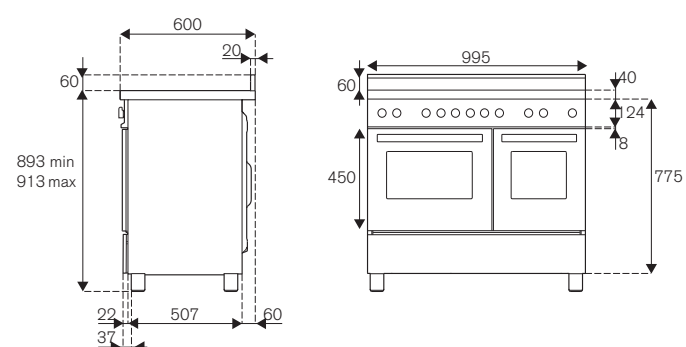

Funzioni (forno principale)

Funzioni (forno ausiliario)

Accessori Opzionali

- 901367 alzata paraschizzi € 299
- 901456 kit piedi H100-135mm € 49

Classe Energetica A