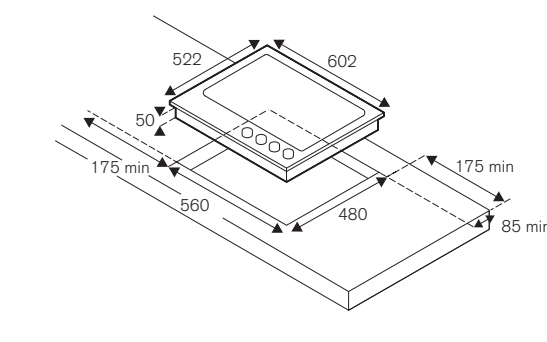

Scansiona
per maggiori
informazioni