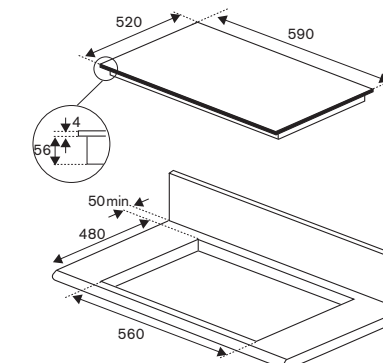

Scansiona per maggiori informazioni