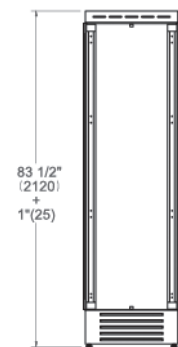

Scansiona per maggiori informazioni