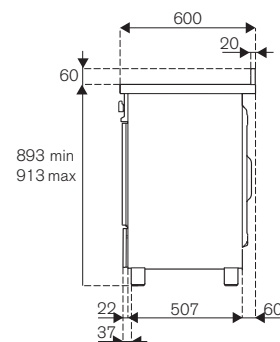

Scansiona per maggiori informazioni

NEW