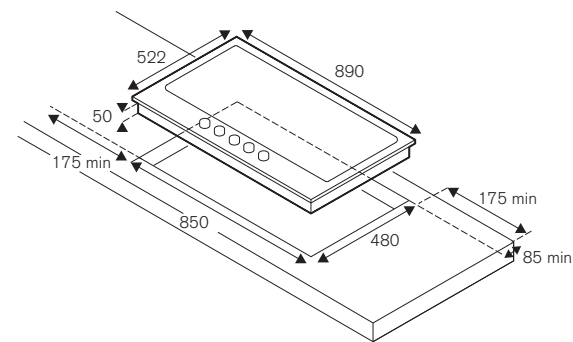

Piani a Gas

Serie Professional

P905CPROX

90cm piano gas, dual wok centrale

Caratteristiche

- 5 bruciatori in ottone
- dual wok 5kW centrale
- griglie in ghisa
- manopole in metallo
- isolamento termico manopole
- accensione elettronica istantanea
- sistema di sicurezza fiamma sicura
- bordo semifilo
- misura incasso standard
- finitura piano in acciaio o nero opaco

819 € (inox)

999 € (nero)

Accessori Opzionali

- 901438 riduzione caffettiera € 19
- 901439 adattatore corona € 39

Scansiona
per maggiori
informazioni

P755CPROX

75cm piano gas, wok centrale

Caratteristiche

- 5 bruciatori in ottone
- wok 4kW centrale
- griglie in ghisa
- manopole in metallo
- isolamento termico manopole
- accensione elettronica istantanea
- sistema di sicurezza fiamma sicura
- bordo semifilo
- misura incasso standard
- finitura piano in acciaio o nero opaco

759 € (inox)

889 € (nero)

Accessori Opzionali

- 901438 riduzione caffettiera € 19
- 901439 adattatore corona € 39