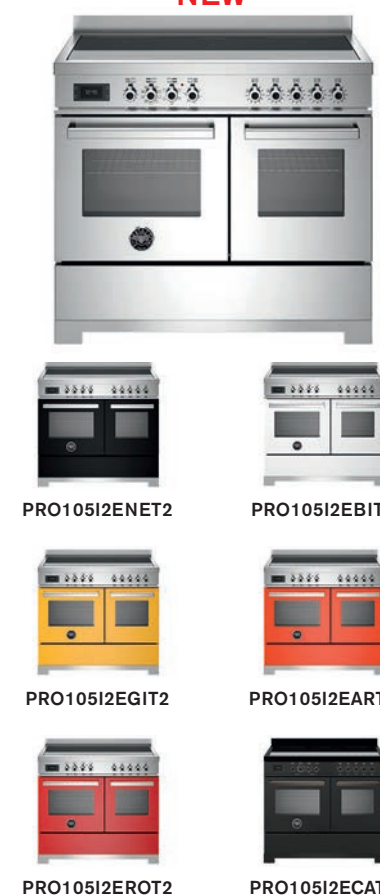

Scansiona per maggiori informazioni