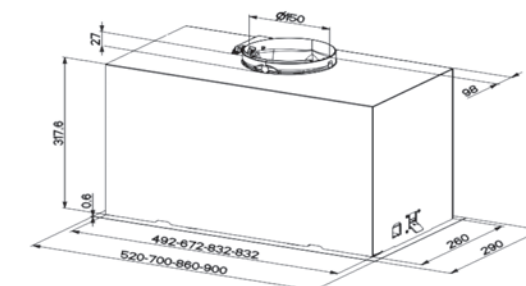

Accessori Opzionali

- 901499 kit filtri in carbone € 49

Scansiona per maggiori informazioni