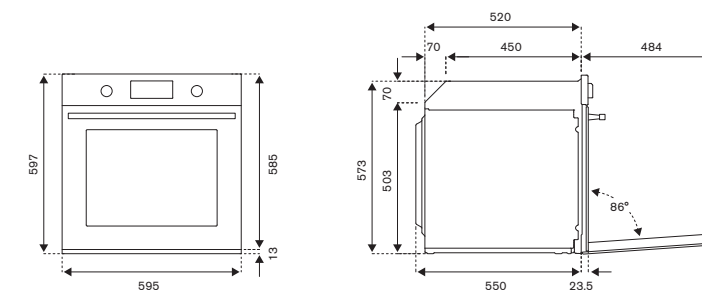

Scansiona
per maggiori
informazioni

Misure del mobile da incasso L 560-570, H 580-585, P 565-580

F6011PROPLX/23

60cm elettrico pirolitico 11 funzioni, display LCD

Caratteristiche

- volume forno 76L
- manopole e maniglia in metallo
- sistema autopulente Pyrolitic cleaning (con funzione Eco)
- 1 griglia forno filo inox, 1 sagomata inox
- 1 vassoio standard
- 2 luci laterali
- sonda carne posizione singola
- porta ammortizzata con quadruplo vetro interno estraibile
- temperatura forno 30°C - 300°C

1.739 € (inox)

1.849 € (carbonio)

Funzioni forno

Classe Energetica A++