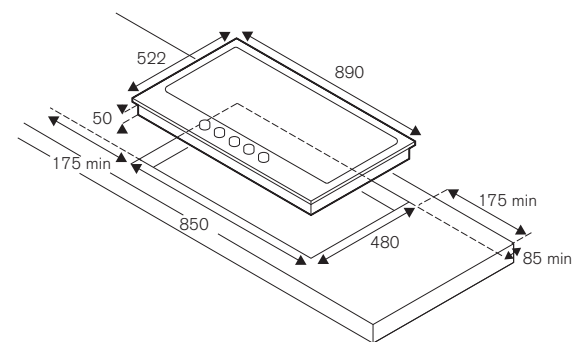

Scansiona
per maggiori
informazioni

P604LPROX

60cm piano gas, wok laterale

Caratteristiche

- 4 bruciatori in ottone
- wok 4kW laterale
- griglie in ghisa
- manopole in metallo
- isolamento termico manopole
- accensione elettronica istantanea
- sistema di sicurezza fiamma sicura
- bordo semifilo
- misura incasso standard
- finitura piano in acciaio o nero opaco

649 € (inox)

749 € (nero)

Accessori Opzionali

- 901438 riduzione caffettiera € 19
- 901439 adattatore corona € 39