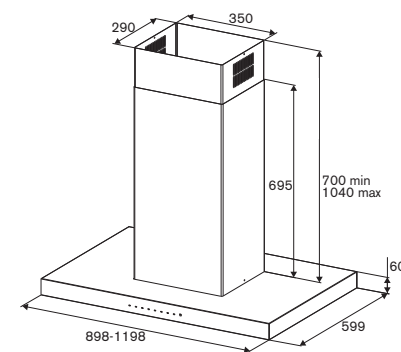

Accessori Opzionali

- 901497 kit filtri in carbone € 49

Scansiona per maggiori informazioni