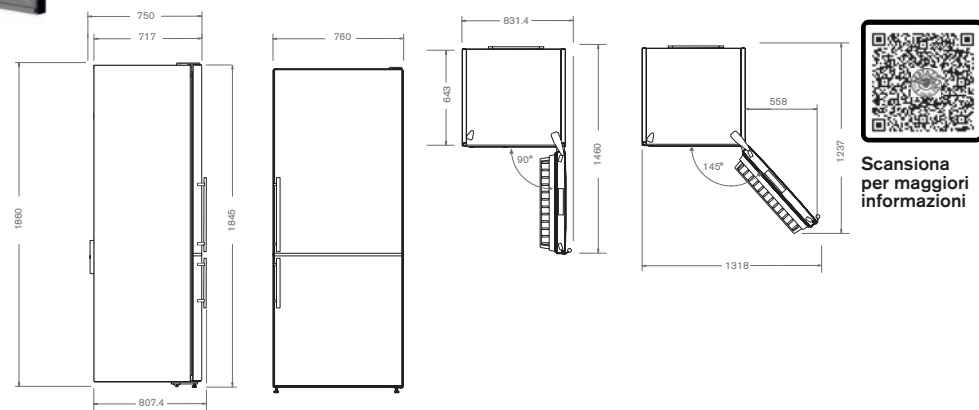

Accessori Opzionali

- 901598 kit maniglie Professional € 139
- 901597 kit maniglie Master € 139