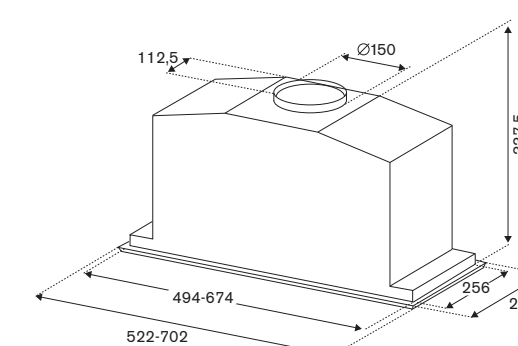

Accessori Opzionali

- 901499 kit filtri in carbone € 49

Classe Energetica B

Scansiona
per maggiori
informazioni