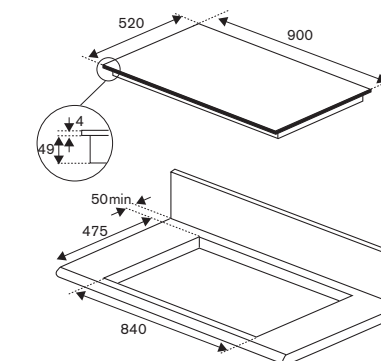

Scansiona
per maggiori
informazioni