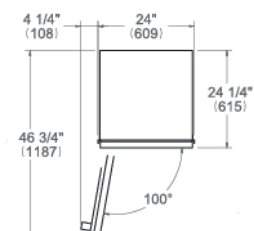

Scansiona per maggiori informazioni