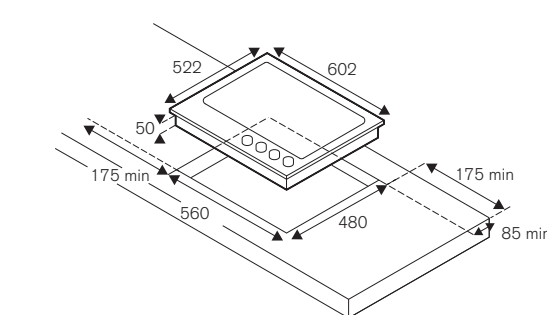

Scansiona
per maggiori
informazioni