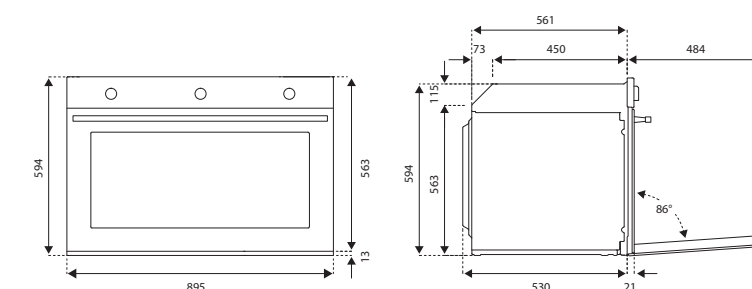

Scansiona per maggiori informazioni