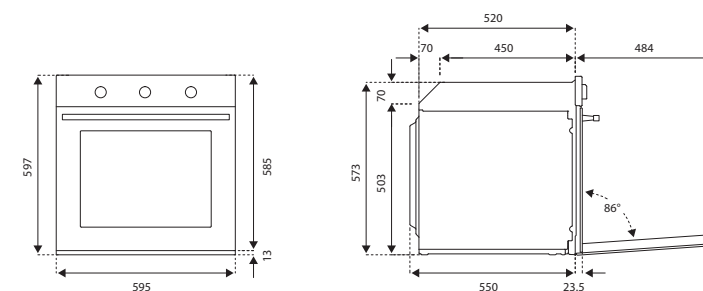

Scansiona per maggiori informazioni

Misure del mobile da incasso L 560-570, H 580-585, P 565-580