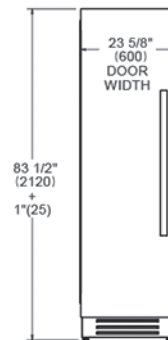

10.599 € *

* escluso kit maniglie

Accessori Opzionali*

- 901556 kit maniglie Master € 239
- 901557 kit maniglie Professional € 239
- 901558 kit maniglie Heritage € 239

* disponibile Decor Set finiture oro, rame e nero