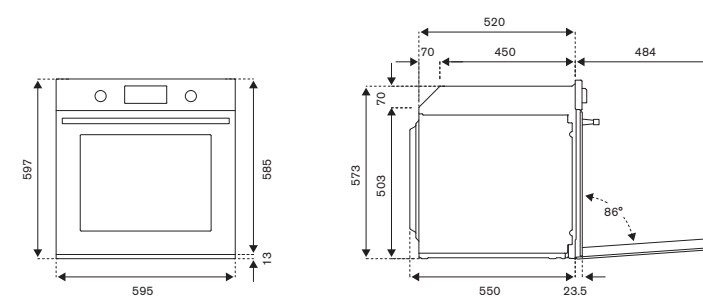

Accessori Opzionali

- 901490 guide telescopiche € 49

Scansiona per maggiori informazioni

Misure del mobile da incasso L 560-570, H 580-585, P 565-580

F605HEREKNE

60cm elettrico 5 funzioni

Caratteristiche

- volume forno 76L
- manopole e maniglia in metallo
- smalto easy to clean
- 1 griglia forno filo inox
- 1 vassoio standard
- 1 luce posteriore
- porta standard con doppio vetro interno estraibile
- temperatura forno 50°C - 270°C

1.169 € (nero)

1.169 € (avorio / inox)

1.299 € (avorio / oro)

Funzioni forno

Classe Energetica A

Accessori Opzionali

- 901490 guide telescopiche € 49