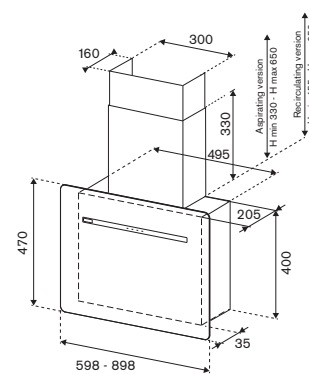

Accessori Opzionali

- 901589 kit filtri in carbone € 49
- 901590 kit filtri in carbone di lunga durata € 169

Classe Energetica A

Scansiona per maggiori informazioni