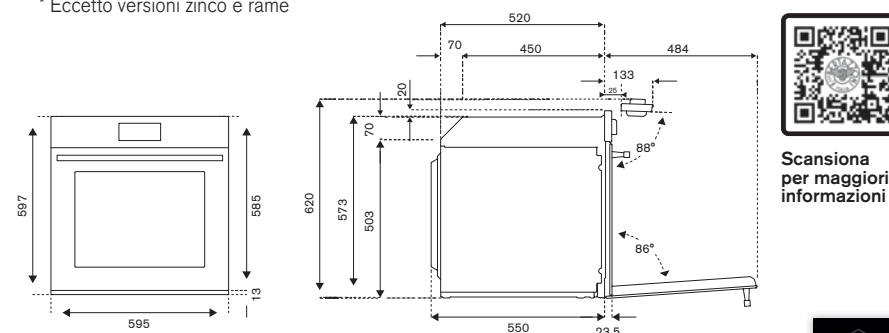

Scansiona per maggiori informazioni

Misure del mobile da incasso L 560-570, H 580-585, P 565-580

FMOD6115VLB2

60cm steam assist, elettrico 11 funzioni, display LCD

Caratteristiche

- volume forno 76L
- full touch con maniglia in finitura vetro
- display LCD
- sistema autopulente Hydro cleaning
- funzione a vapore assistito
- 1 griglia premium
- 1 vassoio standard
- 2 luci
- porta con triplo vetro interno estraibile
- temperatura forno 30°C - 300°C

1.699 € (vetro nero)

Funzioni forno

Classe Energetica A++