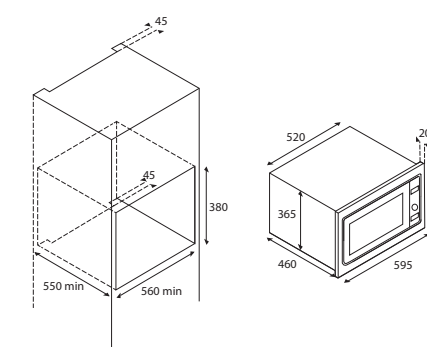

Funzioni forno

Scansiona per maggiori informazioni