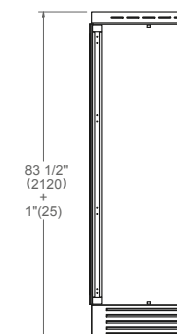

* disponibile Decor Set finiture oro, rame e nero

Scansiona per maggiori informazioni

* Profondità senza porta
** Dimensione massima della maniglia 3/4" (19) spessore pannello porta

FRZ605UBLXTT/24

60cm Colonna da Incasso Freezer H212, acciaio inox, apertura a sx