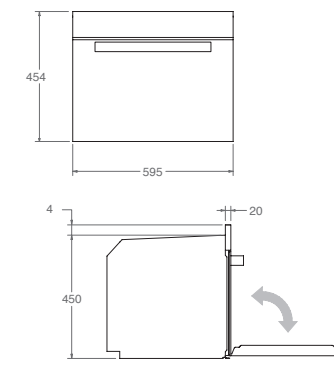

Scansiona per maggiori informazioni

F457MODMWLXC
60x45 microonde combinato, display LCD

1. **Caratteristiche**
2. volume forno 38L
   - full touch con maniglia in finitura vetro
   - display LCD
   - contaminuti, fine cottura
   - 5 livelli potenza microonde
   - 1 livello potenza grill
   - 4 modi cottura
   - 1 vassoio rotante in vetro
   - 1 luce

- 1.439 € (inox)
- 1.599 € (carbonio)