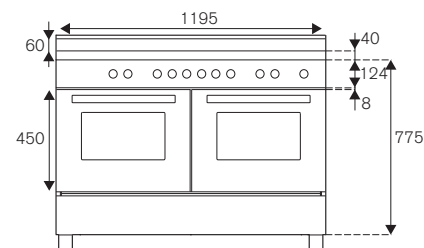

Scansiona per maggiori informazioni

NEW