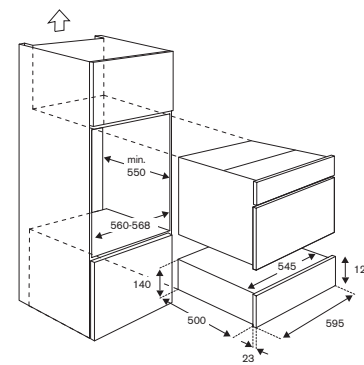

Cassetti Scaldavivande

Serie Professional

WD60PROX

60x12 cassetto scaldavivande

Caratteristiche

- capacità di carico 25kg
- apertura e chiusura scorrevole
- temperatura regolabile 30°C-85°C
- tappetino interno in gomma
- accensione/spegnimento luce termostato

779 € (inox)

889 € (carbonio)

Scansiona per maggiori informazioni

Serie Heritage

WD60HERNE

60x12 cassetto scaldavivande

Caratteristiche

- capacità di carico 25kg
- apertura e chiusura scorrevole
- temperatura regolabile 30°C-85°C
- tappetino interno in gomma
- accensione/spegnimento luce termostato

779 € (nero)

889 € (avorio)