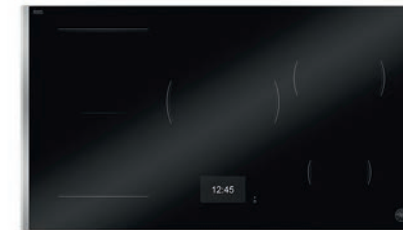

Scansiona per maggiori informazioni

Piani a Induzione

NEW

P90511M37XT

90cm piano induzione, 5 zone con cornice Inox, display TFT

Caratteristiche

- 5 zone induzione
- 1 multi zona
- 2 zone 190x210mm 2.1kW - 3.7kW doppio booster
- 1 zona ø 260mm 2.1kW - 3.7kW doppio booster
- 1 zona ø 230mm 2.3kW - 3.7kW doppio booster
- 1 zona ø 145mm 1.4kW - 2.2kW doppio booster
- display TFT
- Bertazzoni Assistant con 5 programmi automatici: mantenimento di temperatura, bollitura dell'acqua, cottura a vapore, pasta, frittura
- sicurezza bambini
- indicatore di calore residuo
- rilevamento automatico pentola
- limitazione potenza 2,4kW, 3,7kW, 4,2kW, 5,5kW, 6,0kW, 6,7kW
- Pot moving