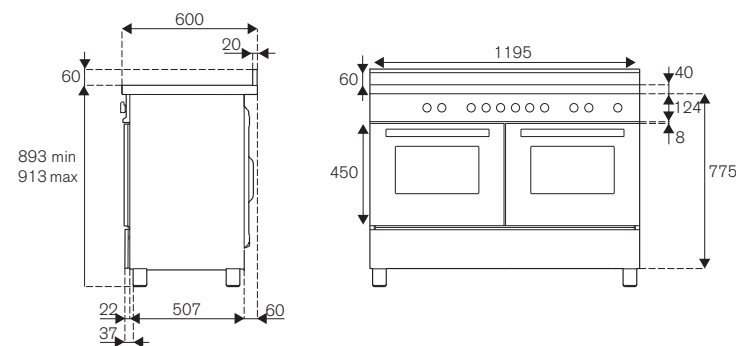

Funzioni (forno principale)

Funzioni (forno ausiliario)

Accessori Opzionali

- 901368 alzata paraschizzi € 299
- 901456 kit apiedi H100-135mm € 49

Classe Energetica A

Scansiona per maggiori informazioni