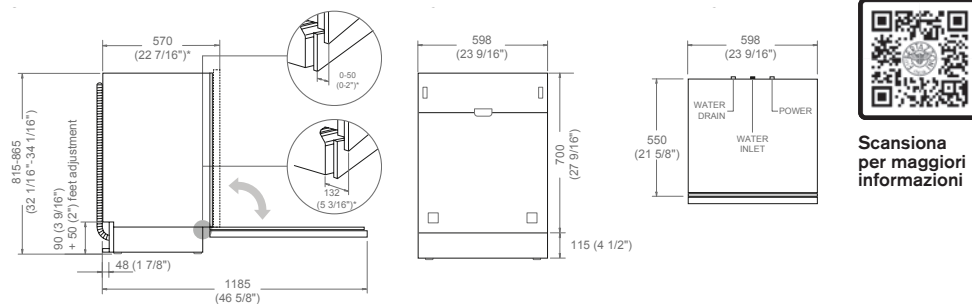

Accessori Opzionali

- 901661 pannello in carbonio € 599
- 901668 kit maniglie Professional titanio € 169

Scansiona per maggiori informazioni

NEW