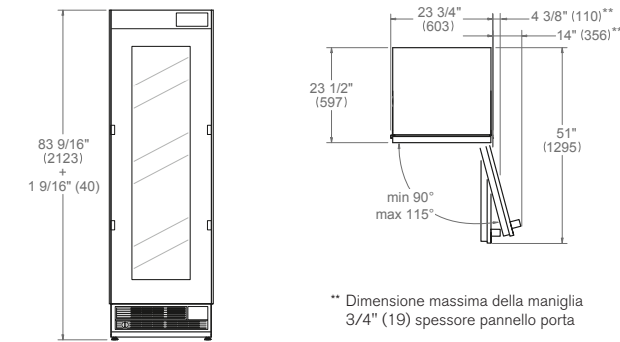

* disponibile Decor Set finiture oro, rame e nero

Scansiona per maggiori informazioni

* Dimensione massima della maniglia 3/4" (19) spessore pannello porta

NEW

RFZ45S5FPLS

45cm Colonna da Incasso Freezer H212, a scomparsa totale