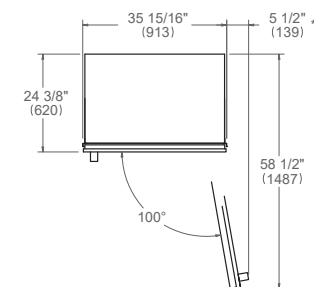

11.569 € *

* escluso kit maniglie

Accessori Opzionali*

- 901556 kit maniglie Master € 239
- 901557 kit maniglie Professional € 239
- 901558 kit maniglie Heritage € 239

* disponibile Decor Set finiture oro, rame e nero