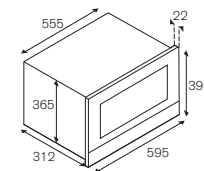

Scansiona
per maggiori
informazioni