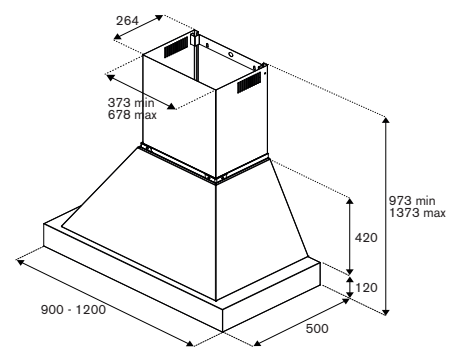

Accessori Opzionali

- 901394 kit filtri in carbone € 109

Classe Energetica A

* disponibile Decor Set finiture oro, rame e nero

Scansiona
per maggiori
informazioni