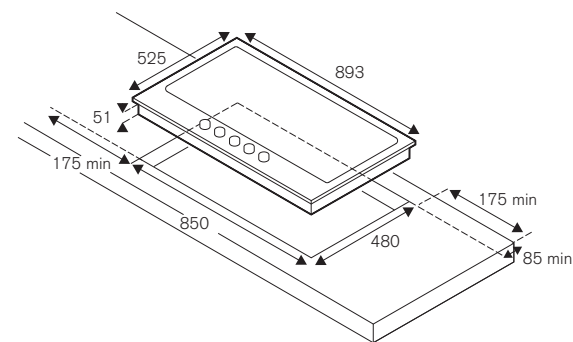

Scansiona
per maggiori
informazioni

P604LPRONGNE

60cm piano gas, wok laterale

Caratteristiche

- 4 bruciatori monoblocco nero opaco
- wok 4kW laterale
- griglie in ghisa singole
- manopole in metallo
- isolamento termico manopole
- accensione elettronica istantanea
- sistema di sicurezza fiamma sicura
- misura incasso standard
- finitura piano in vetro nero

889 €