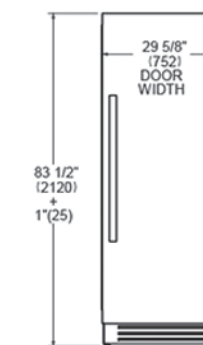

10.429 € *

* escluso kit maniglie

Accessori Opzionali*

- 901556 kit maniglie Master € 239
- 901557 kit maniglie Professional € 239
- 901558 kit maniglie Heritage € 239

* disponibile Decor Set finiture oro, rame e nero