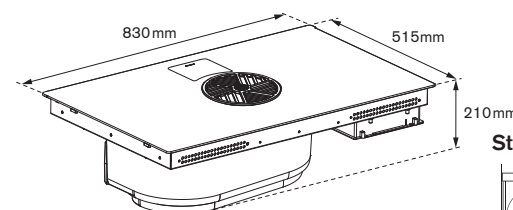

Accessori Opzionali

- 901606 kit filtrante plinth-out € 329
- 901607 kit filtrante plinth-in € 379
- 901613 filtro carbone di lunga durata € 409

* Disponibile fino ad esaurimento scorte

Standard installation