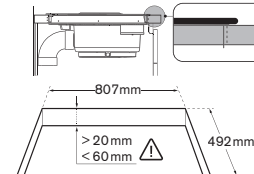

Scansiona per maggiori informazioni

NEW

P90511M37NT

90cm piano induzione, 5 zone, display TFT

Caratteristiche

- 5 zone induzione
- 1 multi zona
- 2 zone 190x210mm 2.1kW - 3.7kW doppio booster
- 1 zona ø 260mm 2.1kW - 3.7kW doppio booster
- 1 zona ø 230mm 2.3kW - 3.7kW doppio booster
- 1 zona ø 145mm 1.4kW - 2.2kW doppio booster
- display TFT
- Bertazzoni Assistant con 5 programmi automatici: mantenimento di temperatura, bollitura dell'acqua, cottura a vapore, pasta, frittura
- sicurezza bambini
- indicatore di calore residuo
- rilevamento automatico pentola
- limitazione potenza 2,4kW, 3,7kW, 4,2kW, 5,5kW, 6,0kW, 6,7kW
- Pot moving