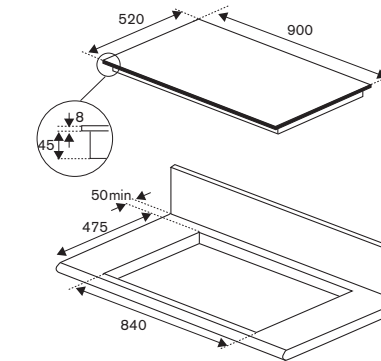

NEW

P784I1M37XT

78cm piano induzione, 4 zone con cornice Inox, display TFT

Caratteristiche

- 4 zone induzione
- 1 multi zona
- 2 zone 190x210mm 2.1kW - 3.7kW doppio booster
- 1 zona ø 260mm 2.1kW - 3.7kW doppio booster
- 1 zona ø 145mm 1.4kW - 2.2kW doppio booster
- display TFT
- Bertazzoni Assistant con 5 programmi automatici: mantenimento di temperatura, bollitura dell'acqua, cottura a vapore, pasta, frittura
- sicurezza bambini
- indicatore di calore residuo
- rilevamento automatico pentola
- limitazione potenza 1,2kW, 2,4kW, 3,7kW, 4,2kW, 5,5kW, 6,0kW, 6,7kW
- Pot moving

2.399 € (cornice inox)

2.399 € (cornice carbonio)

2.399 € (cornice oro)

Scansiona
per maggiori
informazioni

NEW

P905I1M30XP

90cm piano induzione, 5 zone con cornice Inox, display LED

Caratteristiche

- 5 zone induzione
- 1 multi zona
- 2 zone 190x210mm 2.1kW - 3.7kW booster
- 1 zona ø 260mm 2.1kW - 3.7kW booster
- 1 zona ø 230mm 2.3kW - 3.7kW booster
- 1 zona ø 145mm 1.4kW - 2.2kW booster
- interfaccia LED bianchi con silder
- riconoscimento automatico della pentola
- sicurezza bambini
- indicatore di calore residuo
- funzione grill
- timer e funzione pausa
- limitazione potenza 2,4kW, 3,7kW, 4,2kW, 5,5kW, 6,0kW, 6,7kW

1.999 € (cornice inox)

1.999 € (cornice carbonio)

1.999 € (cornice oro)

Scansiona
per maggiori
informazioni

NEW

P784I1M37NT

78cm piano induzione, 4 zone, display TFT

Caratteristiche