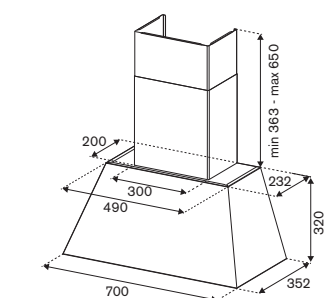

KR70HER1NEDA

70cm cappa a parete

1. **Caratteristiche**
2. 1 motore, 3 velocità
   - comandi a pulsanti
   - filtri in acciaio
   - timer
   - allarme saturazione filtri
   - portata max 700 m³h
   - rumorosità 69 dbA
   - illuminazione barra a LED
   - installazione aspirante o filtrante
   - finitura in nero opaco o avorio

1.569 € (nero opaco)
1.679 € (avorio)

Accessori Opzionali

- 901395 kit filtri in carbone € 29

Classe Energetica A