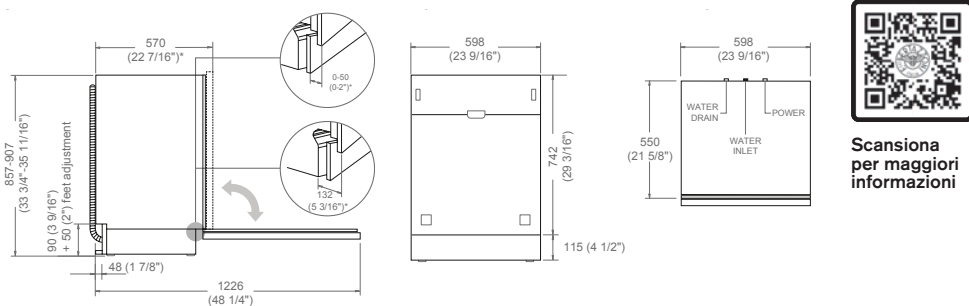

A scomparsa totale

NEW

DW60T3IBPSC

60cm lavastoviglie da incasso, a scomparsa totale, cerniere sliding

Caratteristiche

- vasca alta extra large
- interfaccia con display LED
- 2 cestelli di cui il superiore regolabile
- 1 cassetto posate
- 3 erogatori a spruzzo
- capacità stoviglie: 16 coperti
- 9 programmi di lavaggio
- 6 funzioni speciali di lavaggio
- sistema di asciugatura con apertura porta automatica
- luce di stato laterale
- illuminazione interna 4 luci LED
- livello sonoro 43 dbA
- peso anta sostenibile fino a Kg 11
- zoccolo da 20mm a 80mm

1.569 €

NEW

DW60S3IAPSP

60cm lavastoviglie da incasso, a scomparsa totale, cerniere sliding

Caratteristiche

- interfaccia con display LED
- 2 cestelli di cui il superiore regolabile
- 1 cassetto posate
- 3 erogatori a spruzzo
- capacità stoviglie: 16 coperti
- 8 programmi di lavaggio
- 7 funzioni speciali di lavaggio
- sistema di asciugatura con apertura porta automatica
- luce di stato laterale
- illuminazione interna 3 luci LED
- dispenser automatico liquido detergente Smart Auto Dose
- livello sonoro 43 dbA
- peso anta sostenibile fino a Kg 11
- zoccolo da 20mm a 80mm

1.779 €

Accessori Opzionali

- 901661 pannello in carbonio € 599
- 901668 kit maniglie Professional titanio € 169

NEW

DW60S3IBPSS

60cm lavastoviglie da incasso, a scomparsa totale, cerniere sliding

Caratteristiche