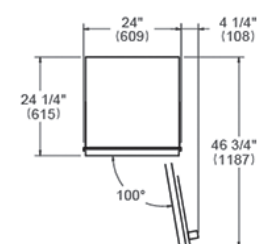

LRD605UBRXTT/24

60cm Colonna da Incasso Frigorifero H212, acciaio inox, apertura a dx

Caratteristiche

- sistema di conservazione No Frost
- installazione a filo cucina
- finitura porta in acciaio inox e maniglie coordinate
- interfaccia con display TFT interno
- illuminazione a LED laterali e parte superiore
- allarme apertura porta
- 4 ripiani extra large di cui 3 regolabili in altezza
- ripiani in vetro
- 3 cassetti per frutta e verdura a temperatura controllata
- 3 balconcini
- volume frigorifero 368L
- livello sonoro 41 dbA

10.209 € *

* escluso kit maniglie

Accessori Opzionali*

- 901556 kit maniglie Master € 239
- 901557 kit maniglie Professional € 239
- 901558 kit maniglie Heritage € 239

* disponibile Decor Set finiture oro, rame e nero

Scansiona per maggiori informazioni

Colonne da Incasso Freezer

NEW

Slot-in Luxury

FRZ755UBLXTT/24

75cm Colonna da Incasso Freezer H212, acciaio inox, apertura a sx

Caratteristiche

- sistema di conservazione No Frost
- installazione a filo cucina
- finitura porta in acciaio inox e maniglie coordinate
- interfaccia con display TFT interno
- illuminazione a LED laterali e parte superiore
- allarme apertura porta
- 2 ripiani in vetro regolabili in altezza
- 3 cassetti congelatore e 1 vassoio ghiaccio
- 2 balconcini
- dispenser ghiaccio automatico - produzione ghiaccio fino a 1,3kg/24h
- volume freezer 452L
- livello sonoro 41 dbA

11.399 € *

* escluso kit maniglie

Accessori Opzionali*

- 901556 kit maniglie Master € 239
- 901557 kit maniglie Professional € 239
- 901558 kit maniglie Heritage € 239

* disponibile Decor Set finiture oro, rame e nero

Scansiona per maggiori informazioni

* Dimensione massima della maniglia

LRD605UBRPTT/24

60cm Colonna da Incasso Frigorifero H212, a scomparsa totale, apertura a dx

Caratteristiche