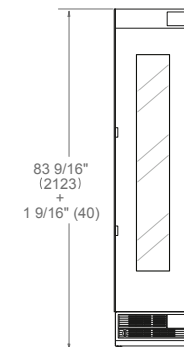

** Dimensione massima della maniglia
3/4" (19) spessore pannello porta

Scansiona
per maggiori
informazioni