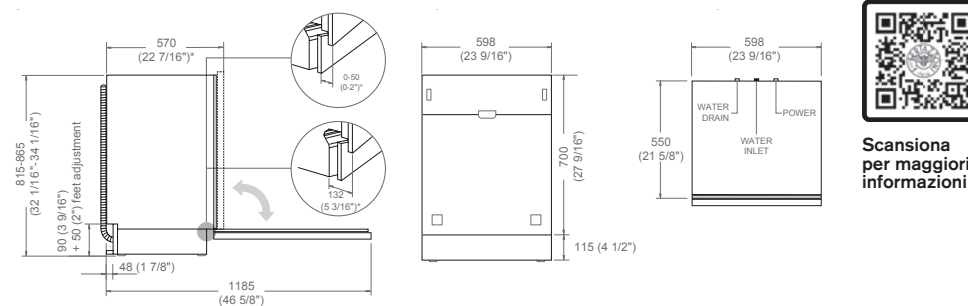

Accessori Opzionali

- 901661 pannello in carbonio € 599
- 901668 kit maniglie Professional titanio € 169

NEW