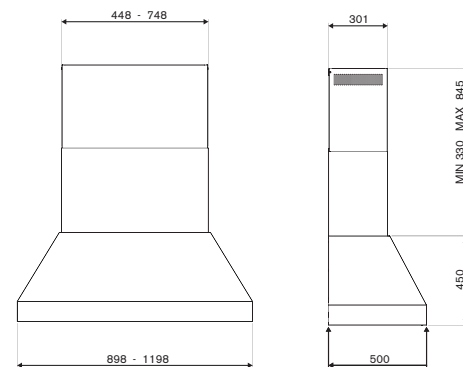

KPH120MASXT

120cm cappa a parete

1. **Caratteristiche**
2. 1 motore, 3 velocità
   - comandi con manopole
   - filtri in acciaio
   - portata max 800 m³h
   - rumorosità 67 dbA
   - illuminazione barra a LED
   - installazione aspirante o filtrante
   - finitura in nero opaco o avorio

2.109 € (inox)
2.109 € (nero opaco)

Accessori Opzionali

- 901589 kit filtri in carbone € 49
- 901590 kit filtri in carbone di lunga durata € 169

Classe Energetica C

Scansiona per maggiori informazioni