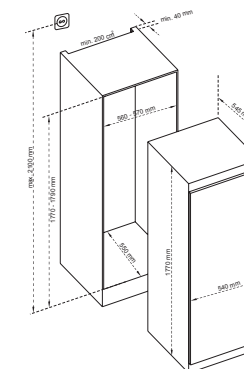

Scansiona
per maggiori
informazioni