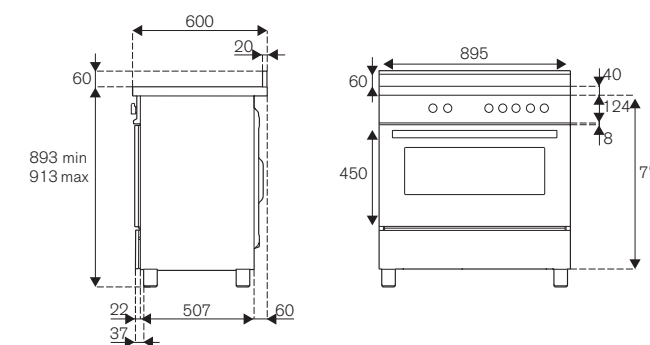

Funzioni forno

Accessori Opzionali

- 901438 riduzione caffettiera € 19
- 901439 adattatore corona € 39
- 901348 alzata paraschizzi € 209
- 901456 kit piedi H100-135mm € 49
- 901309 piastra teppan-yaki € 559

Classe Energetica A