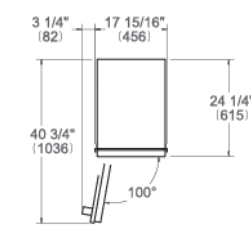

WC455BRP2T

45cm Cantina Vini da Incasso H212, a scomparsa totale, apertura a dx

Caratteristiche

- due zone di temperatura
- installazione a filo cucina
- porta da pannellare fino a kg 34 (spessore 19-28 mm)
- cerniere autoportanti
- interfaccia con display TFT interno
- illuminazione a LED laterali e parte superiore
- allarme apertura porta
- circolazione del flusso d'aria laterale
- porta in vetro con trattamento anti UV
- 12 ripiani portabottiglie in legno di rovere
- capacità cantina 52 bottiglie
- livello sonoro 41 dbA

10.899 € *

* escluso kit maniglie

Accessori Opzionali*

- 901556 kit maniglie Master € 239
- 901557 kit maniglie Professional € 239
- 901558 kit maniglie Heritage € 239
- 901663 pannello in carbonio € 1.199
- 901669 kit maniglie in titanio € 299

* disponibile Decor Set finiture oro, rame e nero

Scansiona per maggiori informazioni

Colonne da Incasso Frigoriferi

Slot-in Premium

NEW

RLD75S5FPNS

75cm Colonna da Incasso Frigorifero H212, a scomparsa totale

Caratteristiche

- sistema di raffreddamento No Frost
- installazione a filo cucina
- porta da pannellare fino a kg 30 (spessore 19-38 mm)
- cerniere autoportanti reversibili
- interfaccia con display touch LED interno
- illuminazione a LED laterali e parte superiore
- 3 ripiani regolabili in altezza e 1 fisso
- 1 cassetto e 3 cassetti fresco per frutta e verdura a temperatura controllata
- 2 balconcini fissi e 1 per contenitori ingombranti ad altezza regolabile
- volume frigorifero 470L
- livello sonoro 39 dbA

5.459 € *

* escluso kit maniglie

Accessori Opzionali*

- 901556 kit maniglie Master € 239
- 901557 kit maniglie Professional € 239
- 901558 kit maniglie Heritage € 239
- 901637 kit pannello acciaio € 1.209
- 901666 pannello in carbonio € 1.449
- 901669 kit maniglie in titanio € 299