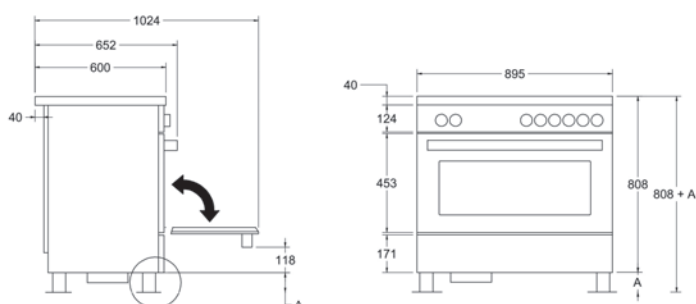

Scansiona per maggiori informazioni

NEW

PRO105I2EXT2
100cm 5 zone induzione, forno elettrico doppio

1. **Caratteristiche**
2. 5 zone induzione inclusa una zona flex
   - diametro zone da Ø 16cm a Ø 25cm
   - potenze zone da 1100W a 3000W
   - manopole in metallo
   - forno elettrico 11 funzioni con grill elettrico
   - volume forno principale 69L, ausiliario 54L
   - programmatore digitale con sonda carne
   - 1 guida telescopica, 1 vassoio smaltato, 2 griglie, 1 griglia vassoio, 1 luce
   - porte ammortizzate con triplo vetro interno
   - cassetto scaldavivande con chiusura ammortizzata
   - tecnologia Dynamic Power Limitation

7.579 € (inox)
8.679 € (colore)

1. **Accessori Opzionali**
2. 901367 alzata paraschizzi € 299
   - 901456 kit piedi H100-135mm € 49

Classe Energetica A