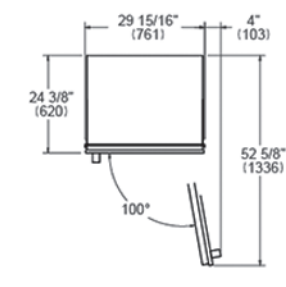

10.429 € *

* escluso kit maniglie

Accessori Opzionali*

- 901556 kit maniglie Master € 239
- 901557 kit maniglie Professional € 239
- 901558 kit maniglie Heritage € 239

* disponibile Decor Set finiture oro, rame e nero