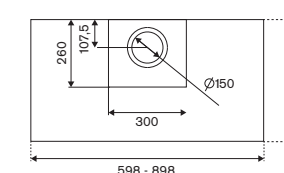

Scansiona per maggiori informazioni