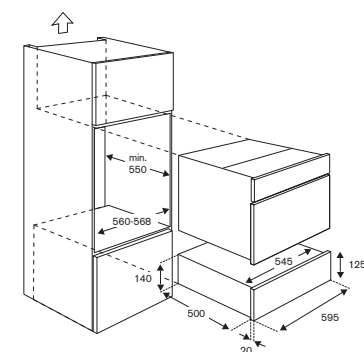

Scansiona per maggiori informazioni