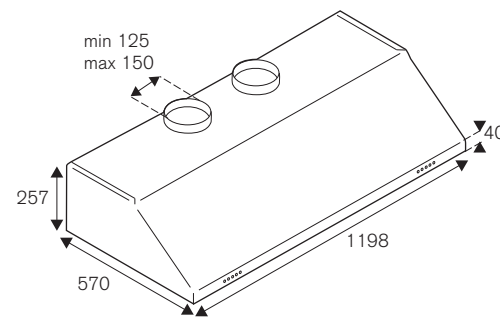

Scansiona per maggiori informazioni