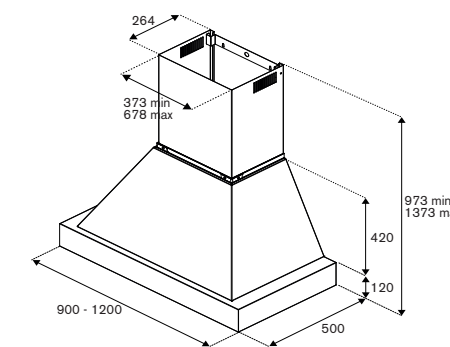

Accessori Opzionali

- 901394 kit filtri in carbone € 109

Classe Energetica A

* disponibile Decor Set finiture oro, rame e nero

Scansiona
per maggiori
informazioni