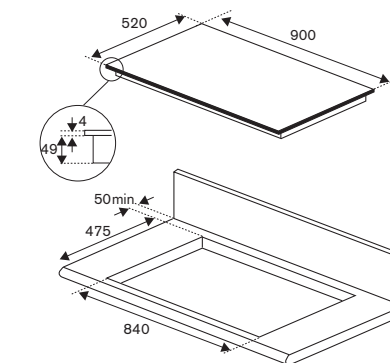

Scansiona per maggiori informazioni