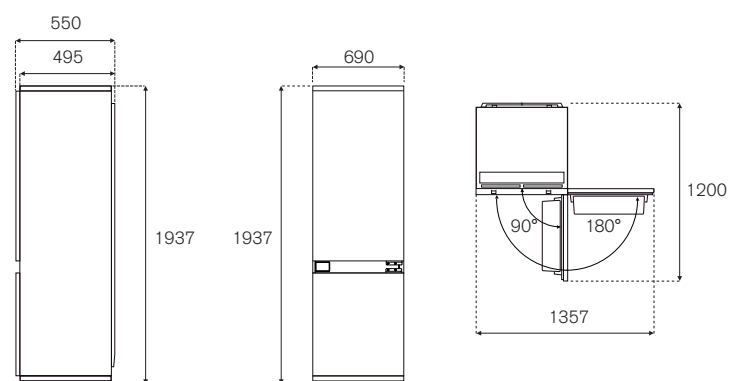

Scansiona per maggiori informazioni