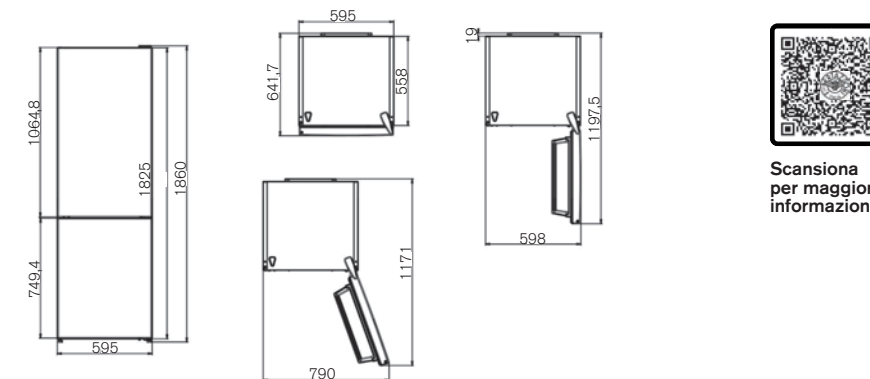

Accessori Opzionali

- 901598 kit maniglie Professional € 139
- 901597 kit maniglie Master € 139