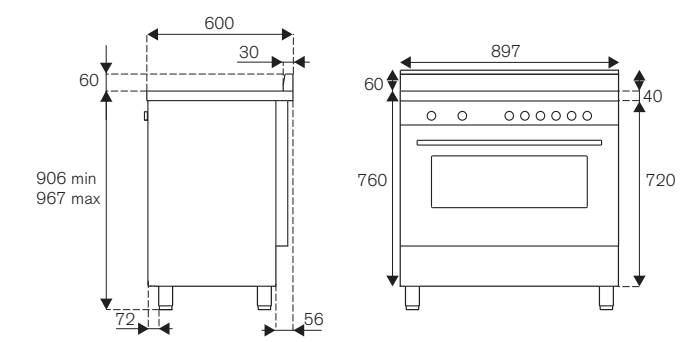

Scansiona per maggiori informazioni