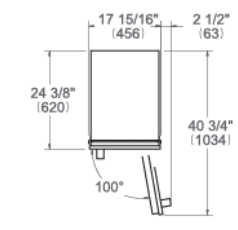

11.459 € *

* escluso kit maniglie

Accessori Opzionali*

- 901556 kit maniglie Master € 239
- 901557 kit maniglie Professional € 239
- 901558 kit maniglie Heritage € 239

* disponibile Decor Set finiture oro, rame e nero