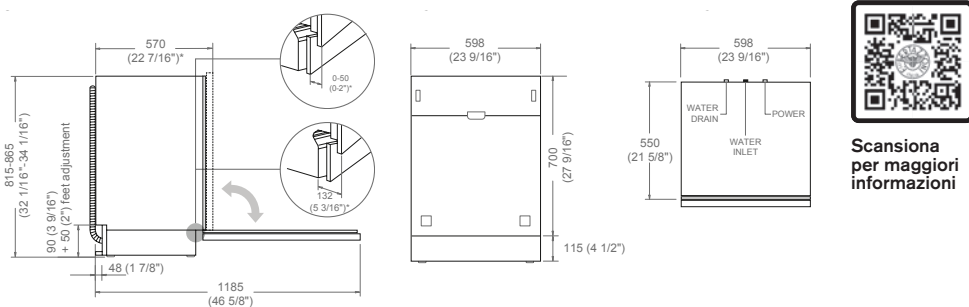

A scomparsa totale

NEW

DW60T3IBPSC

60cm lavastoviglie da incasso, a scomparsa totale, cerniere sliding

Caratteristiche

- vasca alta extra large
- interfaccia con display LED
- 2 cestelli di cui il superiore regolabile
- 1 cassetto posate
- 3 erogatori a spruzzo
- capacità stoviglie: 16 coperti
- 9 programmi di lavaggio
- 6 funzioni speciali di lavaggio
- sistema di asciugatura con apertura porta automatica
- luce di stato laterale
- illuminazione interna 4 luci LED
- livello sonoro 43 dbA
- peso anta sostenibile fino a Kg 11
- zoccolo da 20mm a 80mm

1.569 €

NEW

DW60S3IAPSP

60cm lavastoviglie da incasso, a scomparsa totale, cerniere sliding

Caratteristiche

- interfaccia con display LED
- 2 cestelli di cui il superiore regolabile
- 1 cassetto posate
- 3 erogatori a spruzzo
- capacità stoviglie: 16 coperti
- 8 programmi di lavaggio
- 7 funzioni speciali di lavaggio
- sistema di asciugatura con apertura porta automatica
- luce di stato laterale
- illuminazione interna 3 luci LED
- dispenser automatico liquido detergente Smart Auto Dose
- livello sonoro 43 dbA
- peso anta sostenibile fino a Kg 11
- zoccolo da 20mm a 80mm

1.779 €

Accessori Opzionali

- 901661 pannello in carbonio € 599
- 901668 kit maniglie Professional titanio € 169

NEW

DW60S3IBPSS

60cm lavastoviglie da incasso, a scomparsa totale, cerniere sliding

Caratteristiche