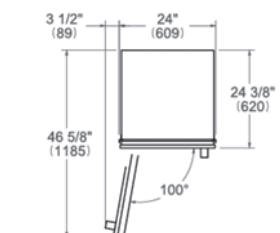

11.669 € *

* escluso kit maniglie

Accessori Opzionali*

- 901556 kit maniglie Master € 239
- 901557 kit maniglie Professional € 239
- 901558 kit maniglie Heritage € 239

* disponibile Decor Set finiture oro, rame e nero