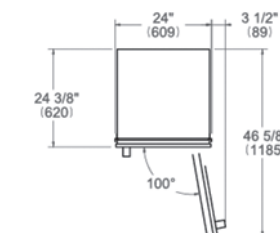

11.669 € *

* escluso kit maniglie

Accessori Opzionali*

- 901556 kit maniglie Master € 239
- 901557 kit maniglie Professional € 239
- 901558 kit maniglie Heritage € 239

* disponibile Decor Set finiture oro, rame e nero