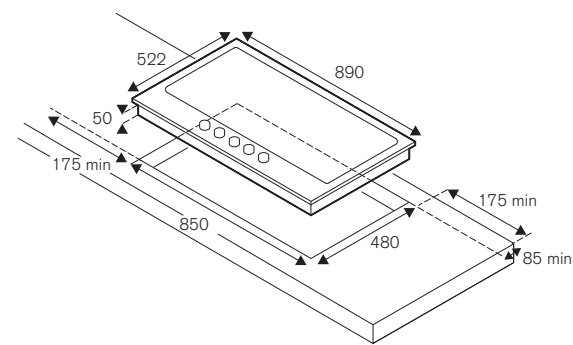

Serie Modern

P905CMODX

90cm piano gas, dual wok centrale

Caratteristiche

- 5 bruciatori in alluminio
- dual wok 5kW centrale
- griglie in ghisa
- manopole con finitura in metallo
- isolamento termico manopole
- accensione elettronica istantanea
- sistema di sicurezza fiamma sicura
- bordo semifilo
- misura incasso standard
- finitura piano in acciaio o nero opaco

819 € (inox)

999 € (nero)

Accessori Opzionali

- 901438 riduzione caffettiera € 19
- 901439 adattatore corona € 39

Scansiona
per maggiori
informazioni

Serie Modern

P755CMODX

75cm piano gas, wok centrale

Caratteristiche

- 5 bruciatori in alluminio
- wok 4kW centrale
- griglie in ghisa
- manopole con finitura in metallo
- isolamento termico manopole
- accensione elettronica istantanea
- sistema di sicurezza fiamma sicura
- bordo semifilo
- misura incasso standard
- finitura piano in acciaio o nero opaco

759 € (inox)

889 € (nero)

Accessori Opzionali

- 901438 riduzione caffettiera € 19
- 901439 adattatore corona € 39