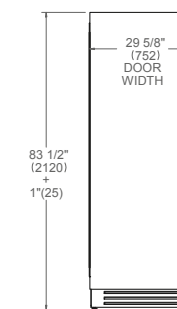

11.399 € *

* escluso kit maniglie

Accessori Opzionali*

- 901556 kit maniglie Master € 239
- 901557 kit maniglie Professional € 239
- 901558 kit maniglie Heritage € 239

* disponibile Decor Set finiture oro, rame e nero