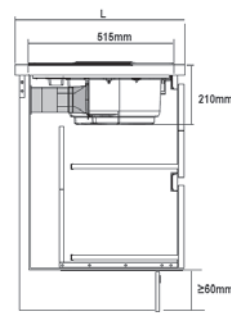

Installazione con filtro 901678

Scansiona per maggiori informazioni

NEW