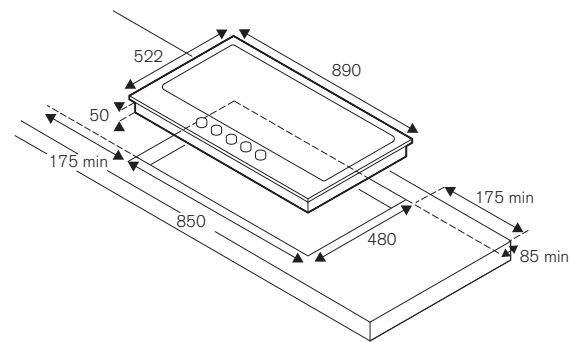

Serie Heritage

P905CHERNE

90cm piano gas, dual wok centrale

Caratteristiche

- 5 bruciatori in ottone
- dual wok 5kW centrale
- griglie in ghisa
- manopole in metallo
- isolamento termico manopole
- accensione elettronica istantanea
- sistema di sicurezza fiamma sicura
- bordo semifilo
- misura incasso standard
- finitura piano in acciaio smaltato nero o avorio

919 € (nero)

919 € (avorio / inox)

949 € (avorio / oro)

Accessori Opzionali

- 901438 riduzione caffettiera € 19
- 901439 adattatore corona € 39

NEW

Scansiona per maggiori informazioni

Serie Heritage

P755CHERNE

75cm piano gas, wok centrale

Caratteristiche

- 5 bruciatori in ottone
- wok 4kW centrale
- griglie in ghisa
- manopole in metallo
- isolamento termico manopole
- accensione elettronica istantanea
- sistema di sicurezza fiamma sicura
- bordo semifilo
- misura incasso standard
- finitura piano in acciaio smaltato nero o avorio

839 € (nero)

839 € (avorio / inox)

899 € (avorio / oro)

Accessori Opzionali

- 901438 riduzione caffettiera € 19
- 901439 adattatore corona € 39

NEW