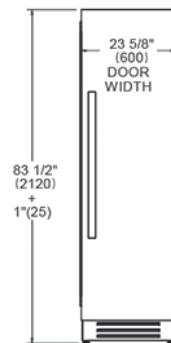

10.209 € *

* escluso kit maniglie

Accessori Opzionali*

- 901556 kit maniglie Master € 239
- 901557 kit maniglie Professional € 239
- 901558 kit maniglie Heritage € 239

* disponibile Decor Set finiture oro, rame e nero