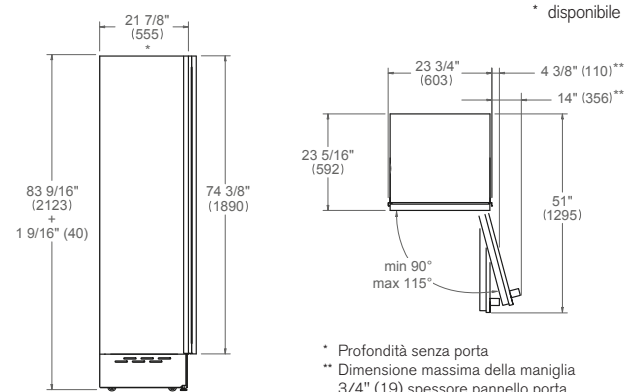

* disponibile Decor Set finiture oro, rame e nero

Scansiona per maggiori informazioni

* Profondità senza porta
** Dimensione massima della maniglia 3/4" (19) spessore pannello porta

Cantine Vino da Incasso