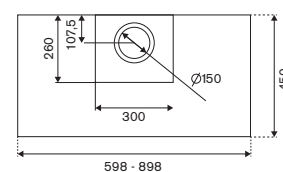

Scansiona per maggiori informazioni