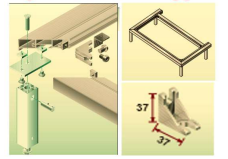

ZOCCOLAT. A TELAIO: Squadretta fissaggio zincata $

ACPITESQT6500

prezzo in € per PZ

prezzo promo in €
2.25

ZOCCOLO A TELAIO
Squadretta di fissaggio