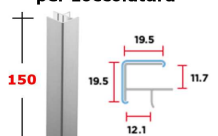

Spigolo 90° per zoccolatura

Alluminio liscio LU5

ZOCCOLAT. H150: Spigolo 90° INOX (PVC) 426A/A13/SF

art. 426A - SENZA FILM (PROTETTIVO)

ACZOS90/15IXA13/SF

prezzo in € per PZ
1,80

prezzo promo in €

Spigolo 90° per zoccolatura