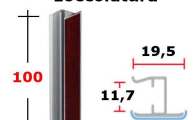

ZOCCOLAT. H100: Giunzione Noce scuro 431/635

art. 431

ACZOG10NO635

prezzo in € per PZ
1,00

prezzo promo in €

Giunzione per zoccolatura

Noce "Scuro" 635