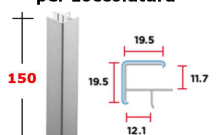

ZOCCOLAT. H150: Spigolo 90° INOX (Alluminio) 1353/LU5

art. 1353

ACZOS90/15ALLI

prezzo in € per PZ
3,00

prezzo promo in €

Spigolo 90° per zoccolatura

Alluminio liscio LU5

ZOCCOLAT. H150: Spigolo 90° INOX (PVC) 426A/A13/SF

art. 426A - SENZA FILM (PROTETTIVO)

ACZOS90/15IXA13/SF

prezzo in € per PZ
1,80

prezzo promo in €

Spigolo 90° per zoccolatura