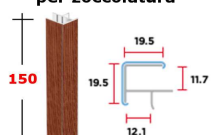

ZOCCOLAT. H150: Spigolo 90° Castagno "Sorrento" 426/D39

art. 426/A

ACZOS90/15CAD39

prezzo in € per PZ
1,50

prezzo promo in €

Spigolo 90° per zoccolatura

Castagno "Sorrento" 788

ZOCCOLAT. H150: Spigolo 90° Castagno 426/105