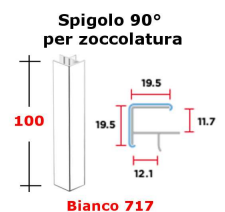

prezzo in € per PZ
1,50

prezzo promo in €

ZOCCOLAT. H120: Spigolo 90° Nero 426/706

ACZOS90/12NE706

prezzo in € per PZ
1,50

prezzo promo in €

ZOCCOLAT. H150 (max 4.1ml) INOX (Alluminio) 4072/LU5/01/F

Zoccolo in alluminio mod. R4072 - H 150 mm - Asta da 4.1 ml - Colore: inox LU5 - Baffo: 01 neutro - Film di protezione - NB Il prezzo si intende per metro lineare