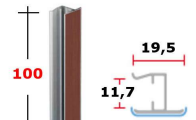

Giunzione per zoccolatura

Castagno 788

ZOCCOLAT. H100: Giunzione Ciliegio "Morenico" 431/581

art. 431

ACZOG10CI581

prezzo in € per PZ
1,00

prezzo promo in €

Giunzione per zoccolatura