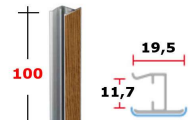

ZOCCOLAT. H100: Giunzione Castagno "Sorrento" 431/788

art. 431/788

ACZOG10CA788

prezzo in € per PZ
1,00

prezzo promo in €

Giunzione per zoccolatura

Castagno 788