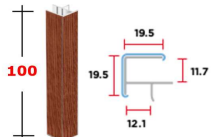

Castagno "Sorrento" 788