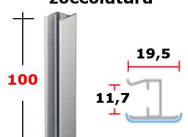

ZOCCOLAT. H100: Giunzione INOX (Alluminio) 1320/LU5/SF

art. 1320 - Finitura solo frontale (no retro)

ACZOG10ALLI

prezzo in € per PZ
1,50

prezzo promo in €

Giunzione per zoccolatura

Inox liscio LU5