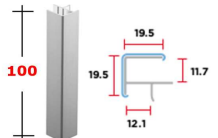

PVC inox liscio A13