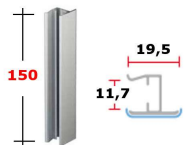

prezzo in € per PZ
2,00

prezzo promo in €

Giunzione per zoccolatura

Inox liscio LU5

ZOCCOLAT. H150: Giunzione INOX (PVC)

Rif.to: FORMA

ACZOG15PVC

prezzo in € per PZ
1,50