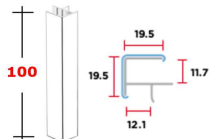

ZOCCOLAT. H100: Spigolo 90° Bianco 426A/717

art. 426A

ACZOS90/10BI717

prezzo in € per PZ
1,00

prezzo promo in €

Spigolo 90°
per zoccolatura

Bianco 717

ZOCCOLAT. H100: Spigolo 90° Castagno "Sorrento" 426A/D39

art. 426A/D39

ACZOS90/10CAD39

prezzo in € per PZ
1,00

prezzo promo in €

Spigolo 90°
per zoccolatura