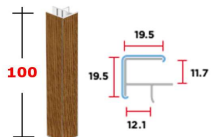

ZOCCOLAT. H100: Spigolo 90° Castagno 426A/105

art. 426A

ACZOS90/10CA105

prezzo in € per PZ
1,00

prezzo promo in €

Spigolo 90°
per zoccolatura

Castagno 105