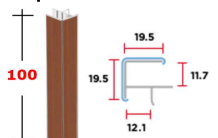

Spigolo 90°
per zoccolatura

Ciliegio "Capri" 603

ZOCCOLAT. H100: Spigolo 90° Ciliegio "Morenico" 426A/581

art. 426A

ACZOS90/10CI581

prezzo in € per PZ
1,00

prezzo promo in €

Spigolo 90°
per zoccolatura