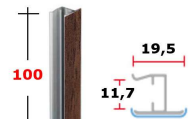

ZOCCOLAT. H100: Giunzione Noce "Caravaggio" 431/719

art. 431

ACZOG10NO719

prezzo in € per PZ
1,00

prezzo promo in €

Giunzione per zoccolatura

Noce "Caravaggio" 719

ZOCCOLAT. H100: Giunzione Noce "Castiglia" 431/255