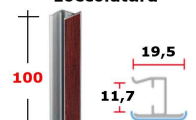

ZOCCOLAT. H100: Giunzione Noce "Tatiana" 431/723

art. 431

ACZOG10NO723

prezzo in € per PZ
1,00

prezzo promo in €

Giunzione per zoccolatura

Noce "Tatiana" 723