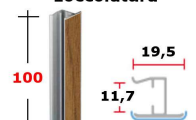

ZOCCOLAT. H100: Giunzione Noce "Castiglia" 431/255

art. 431

ACZOG10NO255

prezzo in € per PZ
1,00

prezzo promo in €

Giunzione per zoccolatura

Noce "Castiglia" 255