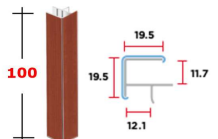

ZOCCOLAT. H100: Spigolo 90° Ciliegio "Capri" 426A/603

art. 426A

ACZOS90/10CI603

prezzo in € per PZ
1,00

prezzo promo in €

Spigolo 90°
per zoccolatura

Ciliegio "Capri" 603