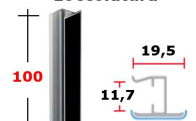

Ciliegio "Morenico" 581

ZOCCOLAT. H100: Giunzione Nera 431/706

art. 431

ACZOG10NE706

prezzo in € per PZ
1,00

prezzo promo in €

Giunzione per zoccolatura

Nero 706