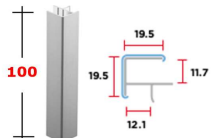

ZOCCOLAT. H100: Spigolo 90° INOX (Alluminio) 1353/LU5

art. 1353

ACZOS90/10ALLI

prezzo in € per PZ
1,50

prezzo promo in €

Spigolo 90°
per zoccolatura

Alluminio liscio LU5

ZOCCOLAT. H100: Spigolo 90° INOX (PVC) 426A/A13/SF