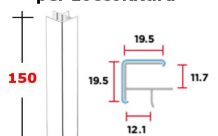

PVC inox liscio A13

ZOCCOLAT. H150: Spigolo 90° Bianco 426A/717

art. 426/A

ACZOS90/15BI717

prezzo in € per PZ
1,50

prezzo promo in €

Spigolo 90° per zoccolatura

Bianco 717