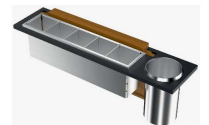

LAV.ACC.: KIT VASCHETTA INOX 56x14 +TAGL.+PORTABOTT. FOSTER

*K5 - Kit vaschetta inox 56x14 cm cinque scomparti + tagliere in iroko + portabottiglie inox
n.b.: il tagliere è utilizzabile solamente nelle vasche con profondità 400 mm*

EIFO8100703

prezzo in € per PZ
333,00

prezzo promo in €