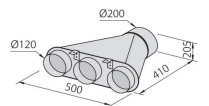

CAPPA.Access.: COLLETTORE 4 USC. DIAM.120/200 X CAPPE FOSTER

Art. 2525000 -

EIFO2525000

prezzo in € per PZ
180,00

prezzo promo in €

CAPPA.Access.: CONNETTORE AD ANGOLO 15° ORIZZ. FOSTER

Art. 9700536 - connettore ad angolo 15° orizz. sez. rettangolare: 227x94 mm dim: 233x138x94 mm