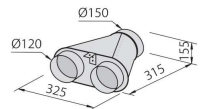

CAPPA.Access.: COLLETTORE 2 USC. DIAM.120/150 X CAPPE FOSTER

Art. 2523000 -

EIFO2523000

prezzo in € per PZ
144,00

prezzo promo in €