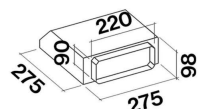

CAPPA.Access.: RACCORDO X CAPPE A SOFFITTO KACL.789 FALMEC

Art. KACL789 -

EIFLKACL789

prezzo in € per PZ
44,00

prezzo promo in €

CAPPA.Access.: RICARICA CARBONE ATTIVO PER FILTRO ZOCCOLO

Art. 9700575 -ricarica carbone attivo per filtro zoccolo (solo per piano aspirante Milano AIR e cappe Domino AIR e Ghost)

EIFO9700575

prezzo in € per PZ
190,00

prezzo promo in €