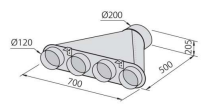

CAPPA.Access.: COLLETTORE 4 USC. DIAM.120/200 X CAPPE FOSTER

Art. 2525000 -

EIFO2525000

prezzo in € per PZ
180,00

prezzo promo in €