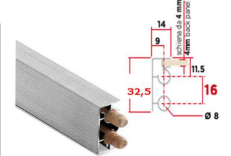

CATENARIA ALLUM. SUP. FISSA X BASE 120 MOD.6572/1163/SPINE

TRAVERSO IN ALLUMINIO X PARTE SUPERIORE DEL MOBILE LAVELLO

ACTLTRA120ALL

CATENARIA SUPERIORE

prezzo in € per PZ
6,00

prezzo promo in €