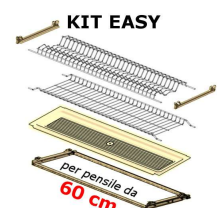

ACEL-I500P090#

prezzo in € per PZ
141,00

prezzo promo in €
94,00

CEST. SCOLAPIATTI X BASE: Portastoviglie da 90 Wizard X £

art. I500X090 - WIZARD X: Porta stoviglie da cassetto in Acciaio Inox per modulo 90 (in appoggio su cassetto Blum Tandembox). Composto da una vasca raccogli gocce in acciaio spazzolato AISI 304 elettrosaldata con all'interno due griglie porta piatti in filo d'acciaio - Dimensioni in mm (LxPxH) 810x472x70

ACEL-I500X090#

prezzo in € per PZ
330,00

prezzo promo in €
220,00

SCOLAP. EASY/UNICA: Set scolapiatti completo zinc.grigio 60

Il set (scatolato) contiene: 1 Art. 502/60G (telaio inferiore in alluminio di larghezza 56,4 mm e telescopico x regolare la profondità da 280 a 330 mm) + 2 Art. 901 (Staffe in colore pvc grigio, per aggancio della griglia superiore, con incavo portavaschetta) + 1 Art. 701/60-ZG (coppia di griglie piatti+bicchieri, zincate grigie L557 mm e P260 mm) + 1 Art. 602/60MP (vasca raccogli gocce in policarbonato trasparente L540 mm e P230 mm)

ACIN701/60ZGP502

prezzo in € per PZ
25,00

prezzo promo in €

SCOLAP. EASY/UNICA: Set scolapiatti completo zinc.grigio 80

Il set (scatolato) contiene: 1 Art. 502/80G (telaio inferiore in alluminio di larghezza 76,4 mm e telescopico x regolare la profondità da 280 a 330 mm) + 2 Art. 901 (Staffe in colore pvc grigio, per aggancio della griglia superiore, con incavo portavaschetta) + 1 Art. 701/80-ZG (coppia di griglie piatti+bicchieri, zincate grigie L757 mm e P260 mm) + 1 Art. 602/80MP (vasca raccogliogocce in policarbonato trasparente L740 mm e P230 mm)