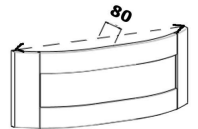

prezzo promo in €

ANTA CORTINA TELAIO ROVERE SB.: HxL 956x596 mm

Model 31 - Anta modello "Cortina a telaio" - Colore Rovere naturale - Spessore 24 mm

ANCTR956x596

prezzo in € per PZ
86,00

prezzo promo in €

ANTA CORTINA TELAIO ROVERE SB.: HxL 1316x596 mm

Model 31 - Anta modello "Cortina a telaio" - Colore Rovere naturale - Spessore 24 mm

ANCTR1316x596

prezzo in € per PZ
112,00

prezzo promo in €

ANTA CORTINA TELAIO ROVERE SB.: .CURVA HxR 716x315 mm

Model 31 - Anta modello "Cortina a telaio" - Colore Rovere naturale - Curva con raggio interno 315 mm - Spessore 24 mm

ANCTR716x315C

prezzo in € per PZ
214,00

prezzo promo in €

ANTA CORTINA TELAIO ROVERE SB.: .SAGOM. HxL 356x896 mm