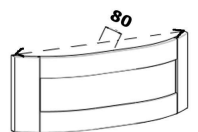

ANETW956x596

prezzo in € per PZ
81,00

prezzo promo in €

ANTA ELBA TELAIO WENGE': HxL 1316x446 mm

ANETW1316x446

prezzo in € per PZ
88,00

prezzo promo in €

ANTA ELBA TELAIO WENGE': HxL 1316x596 mm

ANETW1316x596

prezzo in € per PZ
105,00

prezzo promo in €

ANTA ELBA TELAIO WENGE': .SAGOM. HxL 356x896 mm

ANETW356x896C

prezzo in € per PZ
226,00

prezzo promo in €

ANTA SAGOMATA
HxL 356x896 mm
P 80 mm