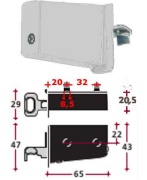

REGGIPENSILE REGOLABILE ARGENTO SX 550/S10

art. 550S10

ACRE550ARSX

prezzo in € per PZ
1,50

prezzo promo in €

Argento Sx