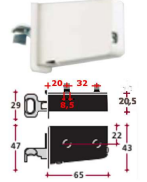

REGGIPENSILE REGOLABILE BIANCO DX 550/D02

art. 550D02

ACRE550BIDX

prezzo in € per PZ
1,50

prezzo promo in €

Bianco Dx