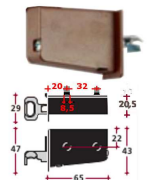

REGGIPENSILE REGOLABILE MARRONE SX 550/S04

art. 550S04

ACRE550MASX

prezzo in € per PZ
1,50

prezzo promo in €

Marrone Sx