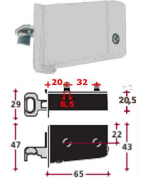

REGGIPENSILE REGOLABILE ARGENTO DX 550/D10

art. 550D10

ACRE550ARDX

prezzo in € per PZ
1,50

prezzo promo in €

Argento Dx