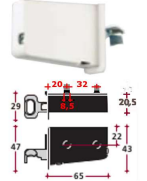

prezzo promo in €

Bianco Dx

REGGIPENSILE REGOLABILE BIANCO SX 550/S02

art. 550S02

ACRE550BISX

prezzo in € per PZ
1,50

prezzo promo in €

Bianco Sx