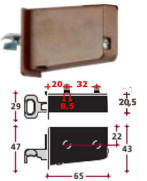

REGGIPENSILE REGOLABILE MARRONE DX 550/D04

art. 550D04

ACRE550MADX

prezzo in € per PZ
1,50

prezzo promo in €

Marrone Dx

REGGIPENSILE REGOLABILE MARRONE SX 550/S04

art. 550S04