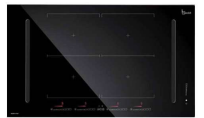

PIANO COTT. INDUZ.+CAPP A. NERO 83X51 4Z/2B DIAM. BARALDI

Art. 01DIM02EBLF83 - Diamond Flexi - cm. 83x51 - 4 zone - 6,8Kw - Vetro nero - 700 m3/h - Dati piano cottura: 4 Induttori da 1600W, 9 livelli +booster, 2 Dual zone (funzione bridge), Timer e spegnimento autom., Indicatore calore residuo, Sensore rilevamento pentola, Sensore rilevamento pentola e temperatura limite, Interruttore sicurezza bambini, 3 Set automatici di cottura (scaldare 40°, cottura lenta 70° e bollitura 98°) - Dati Cappa, accessori inclusi: Filtro alluminio antigrasso 02FP230259 + 2 Curve verticali rettangolari 02TP823/D + 1 Tubo rettangolare da 1,2 metri 02TP820/D + 1 Curva rettangolare orizzontale 02TP824/D + 1 Riduzione rettangolare-rotonda 02TP822/D - Dati Cappa Accessori Opzionali: Kit filtrante con Hi-Filter 02KITFILIDIA

EIBA-01DIM02EBLF83

prezzo in € per PZ

2.298,00
prezzo promo in €