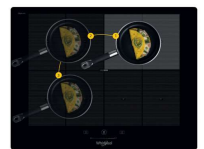

PIANO COTT. INDUZIONE NERO 65X51 8Z WHIRLPOOL

Art. SMP658C/NE/IXL - Piano cottura induzione W collection da 65cm, Nero Glamour, Assisted Text Display, Slider e doppio display touch LCD, 6° Senso ASSISTED COOKING : 63 ricette , ChefControl : 3 temperature, 8 zone di cottura, FlexiFull 8 zone, Regolatore di potenza 2,5-4-6-7,4 kW, Finitura iXelium, Nero Glamour, Profilo Neutro

EIWHSM658C/NE/IXL

prezzo in € per PZ
966,00

prezzo promo in €