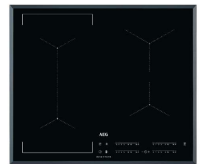

PIANO COTT. INDUZIONE NERO 59X52 4Z 949597452 AEG

Art. IKE64443FB# - 60 cm MaxiSense® - Nuova Piattaforma - 4 zone di cottura ad induzione di cui 2 MaxiSense® - Funzione Bridge - Novità connessione con cappa aspirante (H2H Hob2Hood) - Controllo elettronico DirekTouch - Potenza regolabile su 14 livelli - Indicatore digitale del livello di potenza - Funzione Automax, Stop+Go e Power - Indicazione tempo di cottura trascorso - Contaminuti e programmatore fine cottura - CountUp Timer - Oko Timer con sfruttamento calore residuo - Segnalatore acustico di fine cottura - Spie di calore residuo a 3 livelli - Spegnimento automatico di sicurezza - Sicurezza bambini (blocco accensione) - Sicurezza blocco tasti - Potenza massima assorbita regolabile a partire da 1.5kW - Nuova Estetica Windmill

EIAE-IKE64443FB#

prezzo in € per PZ

prezzo promo in €
794,00