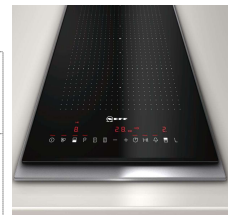

PIANO COTT. INDUZIONE NERO 30,6X54,6 2Z NEFF

Art. N53TD40N0 - Cornice design 2 zone di cottura ad induzione 1 zona FlexInduction Comandi TouchControl PotBoost: funzione booster per Pentole 17 livelli
PowerMove Visualizzazione digitale della potenza selezionata Spie di calore residuo a 2 stadi per ogni singola zona di cottura Timer fine cottura per ogni singola zona Contaminuti Riconoscimento pentole Funzione Powermanagement per limitare l'assorbimento elettrico da 1 kW Interruttore di sicurezza Sicurezza bambini Funzione Wipe Protection: per una facile pulizia

EINEN53TD40N0

prezzo in € per PZ
847,00

prezzo promo in €