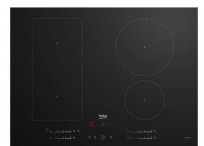

EIWHSM658C/NE/IXL

prezzo in € per PZ
966,00

prezzo promo in €

PIANO COTT. INDUZIONE NERO 70X51 3Z SI1M7733B Dom SMEG* #S

Art. SI1M7733B# - Piano cottura ad induzione 14 livelli di potenza 3 zone cottura Piano in vetroceramica Autoriconoscimento pentola Comandi touch Timer programmabile Larg. 70 cm prof. 51 cm

EISM-SI1M7733B#

prezzo in € per PZ

prezzo promo in €
687,00

PIANO COTT. INDUZIONE NERO 70X52 4Z BEKO

Art. HII74700UF - Nero - 70x52 cm (foro incasso 56x50) - Piano cottura a induzione 70 cm, 4 zone con 1 sezione IndyFlex, Touch Slider, 9 livelli, Power Management, 7,4 kW

EIBK-HII74700UF

prezzo in € per PZ
582,00

prezzo promo in €

PIANO COTT. INDUZIONE NERO 70X52 4Z SIEMENS

Art. EX775LEC1E - Nero - 71x52 cm (foro incasso 56x50) - 4 zone di cottura a induzione con rilevatore pentola elettronico - Funzione turbo per ogni zona di cottura - regolazione elettronica a 17 livelli - Funzione reStart: ripristino impostazioni di cottura in caso di spegnimento accidentale - Funzione quickStart: consente una rapida selezione della potenza di cottura - Dual LightSlider - Funzione powerManagement per limitare assorbimento elettrico da 1 kW - fryingSensor Plus con 5 livelli di temperatura - Piano da 70 cm installabile nella nicchia di un piano a induzione da 60 cm - 1 flexZone

EISIEX775LEC1E

prezzo in € per PZ
1.148,00

prezzo promo in €

Misure esterne 71X52 cm
Foro incasso 56X49 cm

PIANO COTT. INDUZIONE NERO 75X51 4Z SI1M4744D Des.SMEG ^

Art. SI1M4744D - 4 zone di cottura Eco-Logic Advance da 2400 a 7400 W, Rilevamento Automatico posizione pentola e comando, Funzione Grill, Bridge, Mantenimento calore, Dimensioni del prodotto (mm): 56x750x515, GAS FIT: foro da incasso standard 56x48 cm