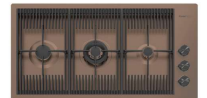

EIFO7601866

prezzo in € per PZ
1.335,00

prezzo promo in €

PIANO COTT. IX-PVD COPPER FT 87,3X51,3 GGH 4F+TCE.OUTLINE ^

Art. 7440008 - Colore copper - Griglie in ghisa - Misure esterne 87,3x51,3 cm (Foro incasso: FTS 86x50 - FT vedi sito web) - 5 zone di cottura (4 fuochi gas+1 tripla corona) - sistema PrecisePower: regolazione della fiamma grazie a 10 livelli predefiniti - Accensione elettronica sottomanopola - Valvola di sicurezza gas

EIFO-AE-7440008

prezzo in € per PZ
3.416,00

prezzo promo in €

PIANO COTT. IX-PVD COPPER FT 87X47,6 GGH 2F+DUAL MILANELLO

Art. 7680008 - Colore Copper - Griglie in ghisa e coprispartifiamma smaltati - Misure esterne 87x47,6 cm (Foro incasso: FTS 85,3x45,9 - FT vedi sito web) - 3 zone di cottura (2 fuochi gas +dual) - Accensione elettrica sottomanopola - Valvolatura di sicurezza con termocoppia ad intervento rapido - In dotazione: 1 elemento porta wok in ghisa.

EIFO7680008

prezzo in € per PZ
1.872,00

prezzo promo in €

PIANO COTT. IX-PVD COPPER FTS 105,6 X56 GGH 4F+DUAL MILANO

Art. 7638008 - AISI 304 Copper - Griglie in ghisa e coprispartifiamma smaltati - Dimensioni: 1056x560 mm - (Foro incasso: FT vedi sito web - Foro incasso SPT: 1036x540) - 5 zone di cottura (4 fuochi gas+dual) - Accensione elettriche - Valvolatura di sicurezza con termocoppia ad intervento rapido.