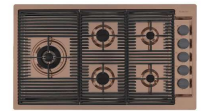

EIFO7682008

prezzo in € per PZ
1.337,00

prezzo promo in €

PIANO COTT. IX-PVD COPPER FT 80X51 GGH 4F+TC KE FOSTER

Art. 7601866 - Colore copper - Griglie in ghisa - Bruciatori gun metal e coprispartifiamma smaltati - Misure esterne 80,3x51,3 cm (Foro incasso: FTS 79x50 - FT vedi sito web) - 5 zone di cottura (4 fuochi gas+1 tripla corona) - Accensione elettronica sottomanopola - Valvola di sicurezza gas con termocoppia ad intervallo rapido

EIFO7601866

prezzo in € per PZ
1.335,00

prezzo promo in €

PIANO COTT. IX-PVD COPPER FT 87,3X51,3 GGH 4F+TCE.OUTLINE ^

Art. 7440008 - Colore copper - Griglie in ghisa - Misure esterne 87,3x51,3 cm (Foro incasso: FTS 86x50 - FT vedi sito web) - 5 zone di cottura (4 fuochi gas+1 tripla corona) - sistema PrecisePower: regolazione della fiamma grazie a 10 livelli predefiniti - Accensione elettronica sottomanopola - Valvola di sicurezza gas

EIFO-AE-7440008

prezzo in € per PZ
3.416,00

prezzo promo in €

PIANO COTT. IX-PVD COPPER FT 87X47,6 GGH 2F+DUAL MILANELLO

Art. 7680008 - Colore Copper - Griglie in ghisa e coprispartifiamma smaltati - Misure esterne 87x47,6 cm (Foro incasso: FTS 85,3x45,9 - FT vedi sito web) - 3 zone di cottura (2 fuochi gas +dual) - Accensione elettrica sottomanopola - Valvolatura di sicurezza con termocoppia ad intervento rapido - In dotazione: 1 elemento porta wok in ghisa.

EIFO7680008

prezzo in € per PZ
1.872,00

prezzo promo in €

PIANO COTT. IX-PVD COPPER FTS 105,6 X56 GGH 4F+DUAL MILANO

Art. 7638008 - AISI 304 Copper - Griglie in ghisa e coprispartifiamma smaltati - Dimensioni: 1056x560 mm - (Foro incasso: FT vedi sito web - Foro incasso SPT: 1036x540) - 5 zone di cottura (4 fuochi gas+dual) - Accensione elettriche - Valvolatura di sicurezza con termocoppia ad intervento rapido.