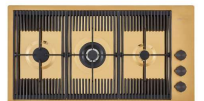

EIF07681009

prezzo in € per PZ
2.006,00

prezzo promo in €

PIANO COTT. IX-PVD GOLD FTS 115,4 X56 GGH 4F+2 DUAL MILANO

Art. 7639009 - AISI 304 GOLD - Dimensioni: 1154x560 mm - Griglie in ghisa e coprispartifiamma smaltati - Foro incasso: SPT: 1134x540 mm - FT vedi sito web - 6 zone di cottura (4 fuochi gas + 2 dual) - Accensione elettrica - Valvolatura di sicurezza con termocoppia ad intervento rapido. In dotazione: 2 porta wok.

EIF07639009

prezzo in € per PZ
2.330,00

prezzo promo in €

PIANO COTT. IX-PVD GOLD FTS 87X47,6 GGH 2F+DUAL MILANELLO

Art. 7680009 - AISI 304 GOLD - Dimensioni: 870x476 mm - Griglie in ghisa e coprispartifiamma smaltati - Foro incasso: SPT 853x459 mm - FT vedi sito web - 3 zone di cottura (2 fuochi gas +dual) - Accensione elettrica - Valvolatura di sicurezza con termocoppia ad intervento rapido - In dotazione: 1 elemento porta wok in ghisa.

EIF07680009

prezzo in € per PZ
1.872,00

prezzo promo in €

PIANO COTT. IX-PVD GUN METAL 88X51,8 GGH 4F+TCE OUTLINEH25^

Art. 7441006 - Colore gun metal - Griglie in ghisa - Misure esterne 88x51,8 cm (Foro incasso: 84x48 -- 5 zone di cottura (4 fuochi gas+1 tripla corona) - sistema PrecisePower: regolazione della fiamma grazie a 10 livelli predefiniti - Accensione elettronica sottomanopola - Valvola di sicurezza gas