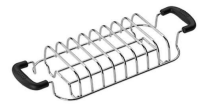

TOSTAPANE Access.: GRIGLIA PORTAFETTE x TSF01 Ped SMEG ^#

Art. TSBW01 - Griglia portafette per TSF01

ELSM-TSBW01

prezzo in € per PZ
23,00

prezzo promo in €
19,00