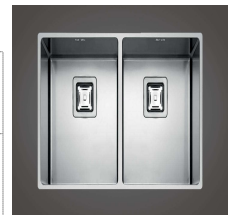

LAV INOX ST 83,3x42,8 2 VS SERIE 43 FULGOR

83,3x42,8 - Base minimo 90 - Foro incasso: 80,6x40,1 - Vasche 390x400mm con raggio esterno 10 - profondità vasca: 20 cm - Scatolato completo di gruppo di scarico e sifone

EIFU-P2B8343QU

prezzo in € per PZ
730,00

prezzo promo in €