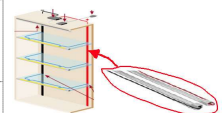

MENSOLA LUMIN. RIPIANO INT. "CONF. 1+1 BINARI X RIP." $

Ripiani luminosi con led della linea STRIKE 28 di Scilm: Confez. 2 binari (1 dx + 1 sx) elettrificati da ml 2 completi di tappi di chiusura.

ACMLCF6584BICP

prezzo in € per PZ

prezzo promo in €

15.00

MENSOLA LUMINOSA PER COLONNA