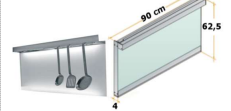

SCHIEN. LUMINOSO L.900 H 540 2X21W LU5 $

art. K6030 - Finitura Inox LU5 - Modulo luminoso con 2 neon - Larghezza 900 mm e altezza 540 mm - Mensola o profilo di chiusura superiore non applicabili

ACSLK6030LU5

prezzo in € per PZ

prezzo promo in €

230.00

SCHIENALE LUMINOSO