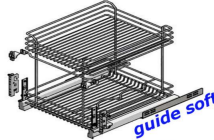

per base da 60
ad estrazione totale

CEST. P/BOTTIGLIE PENS.15 G.LAT. ET 1104Y/15-28PC GOLD INOXAS

Serie "GOLD" - Chiusura ammortizzata - Fissaggio con guide laterali ad estrazione totale - Adatto per larghezza interno mobile di 11.4 cm e profondità pensile minimo 28 cm

ACIN1104Y/15-28PC

prezzo in € per PZ
47,00

prezzo promo in €

PORTABOTTIGLIE