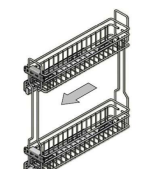

CEST. P/BOTTIGLIE BASE 20 G.LAT. ET 1104Y/20-50PC GOLD INOXA

Serie "GOLD" - Chiusura ammortizzata - Fissaggio con guide laterali ad estrazione totale - Adatto per larghezza interno mobile di 16.4 cm

ACIN1104Y/20-50PC

prezzo in € per PZ
53,00

prezzo promo in €