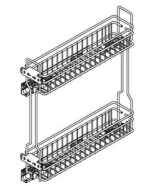

CEST. P/BOTTIGLIE BASE 15 G.LAT. EP 2104SY/15-50PC QUADRO

Serie "Quadro" - Chiusura ammortizzata - Fissaggio con guide laterali sx ad estrazione parziale - Adatto per larghezza interno mobile di 11.4 cm - LxPxH 11x48x52 cm

ACIN2104SY/15-50PC

prezzo in € per PZ
35,00

prezzo promo in €