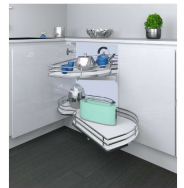

CEST. ANG. COMBI'S 2 A/60 AP.DX CROMO/BIANCO ELLITE

Meccanismo ad Estrazione Totale "COMBI'S 2" per mobile base ad angolo (da 120 cm) con lato cieco a Sx e anta da 60 cm con apertura a Dx (cerniere a Sx) - Composto da: 2 Telai grigi + 2 ripiani sagomati con ringhierina cromo e piano bianco - Montaggio solo su fianco laterale accessibile del mobile - ingombro minimo LxP 950x485 mm - Portata per singolo ripiano: 20kg

ACIN-846BE/DX60CB

prezzo in € per PZ
295,00

prezzo promo in €