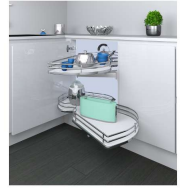

CEST. ANG. COMBI'S 2 A/45 AP.DX CROMO/BIANCO ELLITE

Meccanismo ad Estrazione Totale "COMBI'S 2" per mobile base ad angolo (da 100/103/105 cm) con lato cieco a Sx e anta da 45 cm con apertura a Dx (cerniere a Sx) - Composto da: 2 Telai grigi + 2 ripiani sagomati con ringhierina cromo e piano bianco - Montaggio solo su fianco laterale accessibile del mobile - ingombro minimo LxP 810x485 mm - Portata per singolo ripiano: 20kg

ACIN-846BE/DX45CB

prezzo in € per PZ
277,00

prezzo promo in €