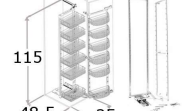

CEST. ESTR. DOPPIO X COL. DA 45H115: Telaio EDS1150VG VIBO

art. EDS1150VG - Sistema di cestelli estraibili doppio: Telaio interno su guide a carro inferiore e superiore di altezza 1150 mm + telaio esterno da agganciare sul telaio interno - NB le ante del mobile devono avere l'apertura delle cerniere di circa 180°

ACCEED45CBT

prezzo in € per PZ
175,00

prezzo promo in €

ESTRAIBILE DOPPIO PER COLONNA