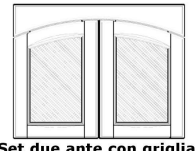

ANSOCCOC315CI

prezzo in € per PZ  
**58,56**

prezzo promo in €

**ANTA SORRENTO CASTAGNO: .SAGOM. Set 2 ante dx+sx+Cimasa90x72**

*Set di due ante sagomate (Dx+Sx) con griglia inferiore + cimasa sagomata, adatto per mobile di larghezza 90 cm e altezza 72 cm*

ANSOCSETANSGRCI

prezzo in € per PZ  
**189,71**

prezzo promo in €

Set due ante con griglia sagomate (Dx+Sx) + cimasa superiore  
**L90 H72 cm**

**ANTA SORRENTO CASTAGNO: Angolare HxLxP 720x40x40 mm**

ANSOCMO720x40x40