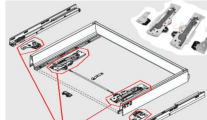

Set Unità Dx+Sx
L3
da 5 a 40 Kg

CAS. TANDEMBOX TOB: Set Unità Tip-On-Blumotion L5 da 25a65Kg

art. T60B3560 - Linea: Tip-On-Blumotion per tandembox - Set (Dx+Sx) unità TIP-ON BLUMOTION e meccanismo di trascinamento TIP-ON BLUMOTION utilizzabile con profondità delle guide da 350 a 650 mm - Unità L5 = Peso consigliato (incluso anta), per una funzione di apertura e chiusura ottimale, da 25 a 65 Kg - Colore nero

ACBL-T60B3560

prezzo in € per PZ
13,86

prezzo promo in €

TANDEMBOX
Tip-On Blumotion