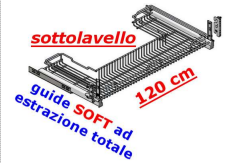

CASSETTI E CASSETTONI

CAS. FILO CR.: Cass. s/lav. sagom. 120+guide 1207Y/120 GOLD$

art. 1207Y/120-50PC - Linea Book/Gold Inoxa - Cesto cassetto in filo cromato sagomato a "C" per sottolavello, con fondo grigliato e con staffa di fissaggio anta - Guide (con fissaggio laterale sul fianco) ad estrazione totale con chiusura ammortizzata "soft-close" - Adatto per mobile base lavello da 120 cm e con larghezza interna netta di 116.4 cm

ACIN1207Y/120-50PC

prezzo in € per PZ
92,00

prezzo promo in €

CASSETTONE GOLD
IN FILO CROMATO