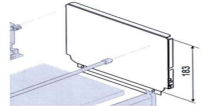

CAS. TANDEMBOX :Set 2 guide TIP-ON L+R Kg50 p50 559.5001T K

art. 559.5001T K R+L V1 - Cod. - Linea "Tandembox" di Blum - Set di 2 guide al fianco con meccanismo di apertura "tip-On" - Portata 50 kg - Profondità 50 cm - GUIDA DX + GUIDA SX

ACBL559.5001TKR+L

prezzo in € per PZ
38,72

prezzo promo in €

CAS. TANDEMBOX B: Sch. in metallo bianco x cass.ne D da 60

art. Z30D535S6BS - Codice 3302652 Blum - Schiena in metallo di colore bianco seta per cassetto altezza D=19,8 cm adatta per mobile con fianchi di spessore 18mm e di larghezza complessiva 60 cm

ACBLZ30D535S6BS

prezzo in € per PZ
5,01

prezzo promo in €

TANDEMBOX
Bianco Seta

Schienale D= 18,3 cm
x cassetto da 60 cm

CAS. TANDEMBOX G: Attacco Front. int. grigio x cass.M misura

art. Zlf71MOG - Blum - Coppia di attacchi x frontale interno in metallo di colore grigio, per trasformare un cassetto altezza M (8,6cm) con frontale esterno in un cassetto interno (quattro lati) -

ACBLZIF.71MO

prezzo in € per CP
5,00

prezzo promo in €

CAS. TANDEMBOX G: Frontale interno grigio x cass. M da 45

art. ZIS326MOG - Codice 5968850 Blum - Frontale interno in metallo di colore grigio, per trasformare un cassetto altezza M (8,6cm) con frontale esterno in un cassetto interno (quattro lati) - Adatto per mobili di larghezza esterna 45 cm e con fianchi di spessore 18mm - Utilizzabile nella versione cassetto con accessori interni ORGA-LINE senza che si vedono sporgenze anteriori.

ACBLZIS326MOG

prezzo in € per PZ
7,81

prezzo promo in €

TANDEMBOX
Antaro Grigio

Frontale int. M= 8,6 cm
x cassetto da 45 cm

CAS. TANDEMBOX G: Frontale interno grigio x cass. M da 60

art. ZIS476MOG - Codice 5968930 Blum - Frontale interno in metallo di colore grigio, per trasformare un cassetto altezza M (8,6cm) con frontale esterno in un cassetto interno (quattro lati) - Adatto per mobili di larghezza esterna 60 cm e con fianchi di spessore 18mm - Utilizzabile nella versione cassetto con accessori interni ORGA-LINE senza che si vedono sporgenze anteriori.

ACBLZIS476MOG

prezzo in € per PZ
9,16

prezzo promo in €

TANDEMBOX
Antaro Grigio