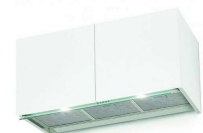

CAPPA INTEGR. 60 INOX 60/F ARIA-IN GALVAMET

Art. 0EAIN060F265LWL - Per mobile pensile da 60 cm - (HxLxP) 48x59,9x30 cm - Finitura inox - Controllo elettronico soft touch 3V + I- Illuminazione LED 2 x 1,2 W - Potenza aspirazione 250 - 450 (580) m3/h - Pressure 550 Pa - Potenza 230 W (max) - Livello di rumorosità 48 -64 (69) dB(A)

EIGA0EAIN060F265LWL

prezzo in € per PZ
947,00

prezzo promo in €