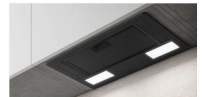

EIEL-PRF0166822

prezzo in € per PZ
115,00

prezzo promo in €

CAPPA G/INC. 53,4X30 SILVER 232 m3/h Dom. SMEG

Art. KSG52E# - Gruppo incasso 73,4x30 (Foro incasso 49,2 X25,7 cm, Filtri antigrasso in alluminio, 3 velocità d'aspirazione, Capacità massima d'aspirazione in modalità libera (P0): 232 m³/h