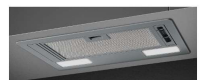

CAPPA G/INC. 53,4X30 SILVER 232 m3/h Dom. SMEG

Art. KSG52E# - Gruppo incasso 73,4x30 (Foro incasso 49,2 X25,7 cm, Filtri antigrasso in alluminio, 3 velocità d'aspirazione, Capacità massima d'aspirazione in modalità libera (P0): 232 m³/h

EISM-KSG52E#

prezzo in € per PZ
132,00

prezzo promo in €
125,00