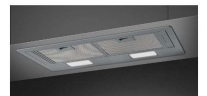

CAPPA G/INC. 73,4X25,7 SILVER 406 m3/h Des. SMEG

Art. KSG70HE - Gruppo incasso 73,4x30 (Foro incasso 69,2 X25,7 cm, Filtri antigrasso in alluminio, 3 velocità d'aspirazione, Capacità massima d'aspirazione in modalità libera (P0): 406 m³/h

EISM-KSG70HE

prezzo in € per PZ
240,00

prezzo promo in €