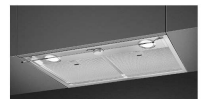

CAPPA INTEGR. 60 INOX mc/h 730 Des. SMEG

Art. KSGT61X - Cappa aspirante da incasso integrata nel pensile - Potenza 730m3/h - 3 Filtri antigrasso in alluminio - Opzioni di programmazione tempo - 2 Luci a LED - Potenza 230 W - Livello sonoro 47 dB(A) - Acciaio inox - 3 velocità - classe energetica C

EISM-KSGT61X

prezzo in € per PZ
445,00

prezzo promo in €