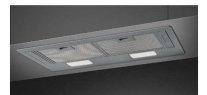

CAPPA G/INC. 73,4X30 SILVER 232 m3/h Dom. SMEG

Art. KSG70E# - Gruppo incasso 73,4x30 (Foro incasso 69,2 X25,7 cm, Filtri antigrasso in alluminio, 3 velocità d'aspirazione, Capacità massima d'aspirazione in modalità libera (P0): 232 m³/h

EISM-KSG70E#

prezzo in € per PZ
140,00

prezzo promo in €

131,00