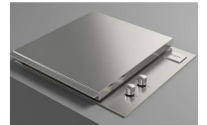

prezzo in € per PZ
1.388,00

prezzo promo in €

DOMINO BARBECUE: Coperchio "Basso" inox 60 OUTDOOR FULGOR

Linea Outdoor - Coperchio basso per FOBQ 602 e 601 G X

EIFU-FOBQLL600X

prezzo in € per PZ
714,00

prezzo promo in €