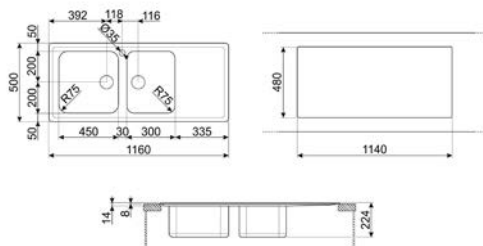

LPR862

LPR861

SP116D, SP116S

SP862

SP861D, SP861S

SP792-2