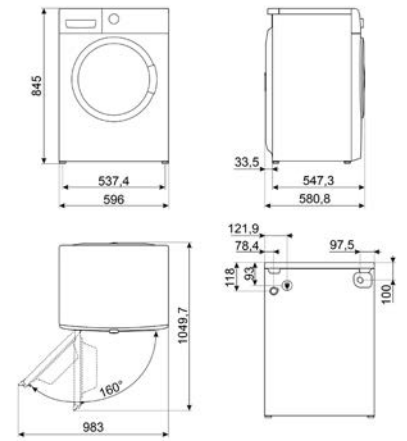

LB2T92ASIT