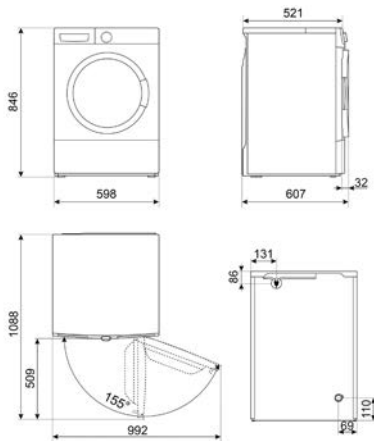

## ASCIUGATRICI

DN03SE

DN93SE

DN83SE

DN82SE

disegni disponibili su [www.smeg.com/it](http://www.smeg.com/it)

DR92EIT, DR82EIT