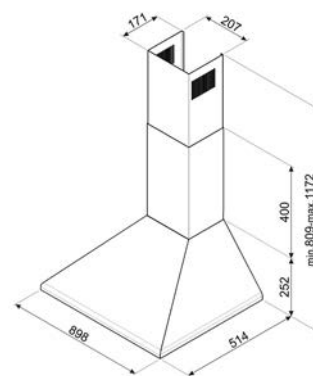

CAPPE

KI120XE

KI90XE

KICV90BL

KATE900EX

KATE600EX

KSED95XE