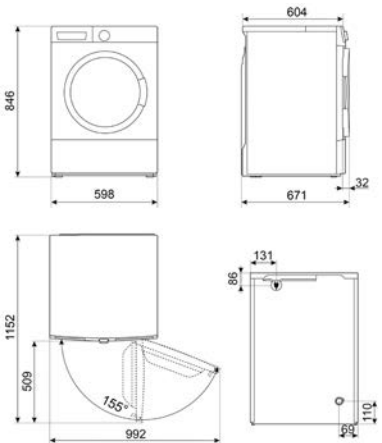

ASCIUGATRICI

DN03SE