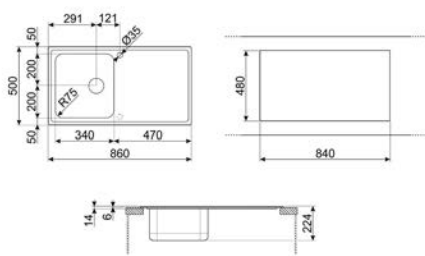

SRV876

SRV864

LAVELLI INOX

LLR116-2

LLR102-2

LLR862-2