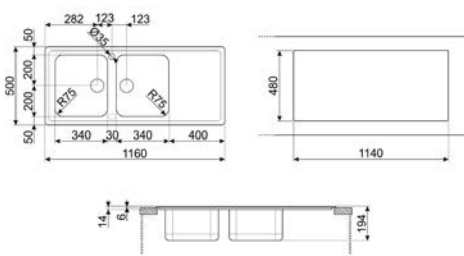

SRV876

SRV864

LAVELLI INOX

LLR116-2

LLR102-2

LLR862-2