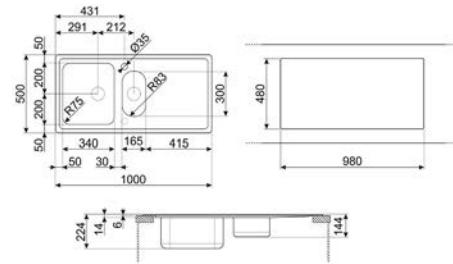

LPR116

LPR861