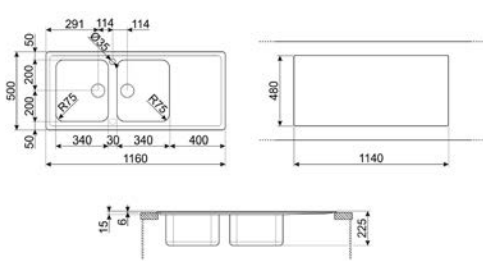

LAVELLI INOX

LLR116-2