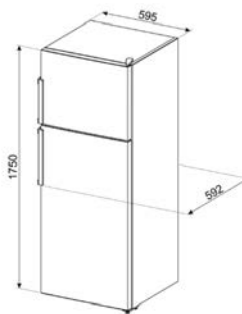

CF33SE, CF33WE

FD76EN1HX

FD70

FD32

FD14

FS08, FF08