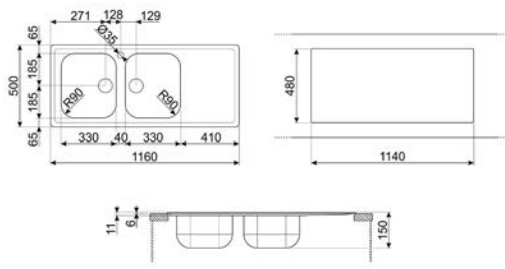

SG116D, SG116S

LYP116D, LYP116S