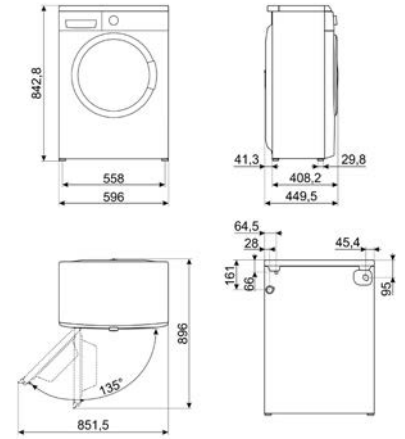

LBW60IT

WHTC710DSIT, WHTC614DSIT

LBW62PCIT

ASCIUGATRICI