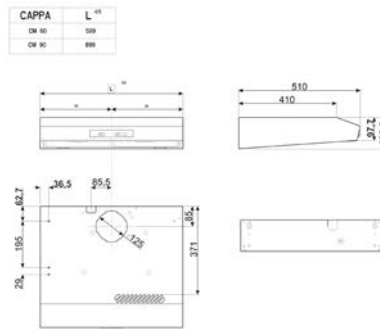

KTE90EX, KTE60EX