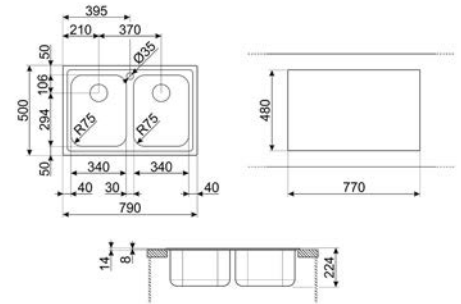

LPR862

LPR861

SP116D, SP116S

SP862

SP861D, SP861S

SP792-2