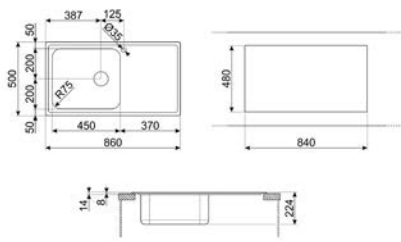

SP791D-2, SP791S-2

SG861D, SG861S