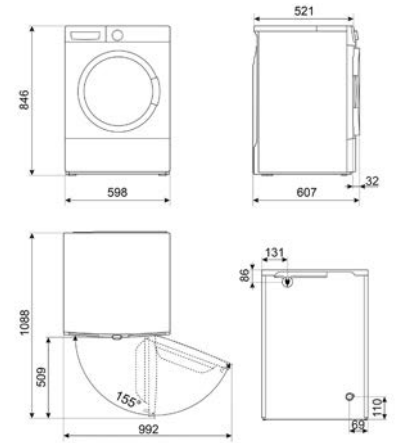

LBW60IT

WHTC710DSIT, WHTC614DSIT

ASCIUGATRICI

DN83SE