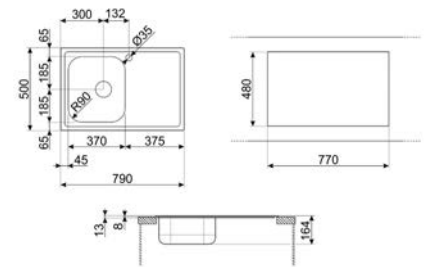

LYP791D, LYP791S