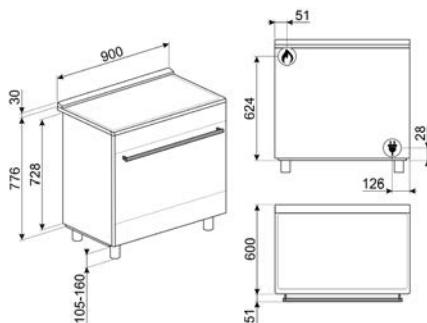

FRIGORIFERI E CONGELATORI

CP177TNE, C8174TNE, C3170NE,

D4152E

D8140E, D4140E

CUCINE