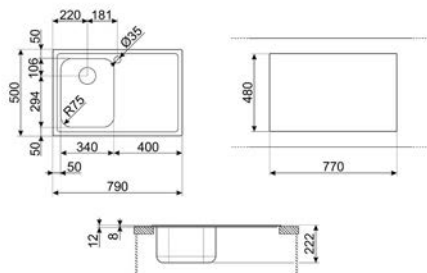

LPR862

LPR861

SP116D, SP116S

SP862

SP861D, SP861S

SP792-2