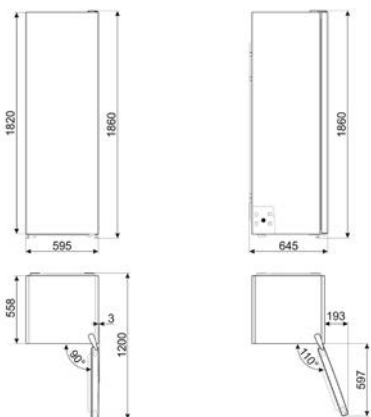

CF33SE, CF33WE

FD76EN1HX

FD70

FD32

FD14

FS18, FF18

FS08, FF08