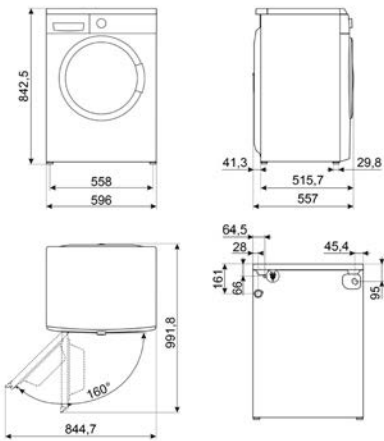

LB2T82ASIT