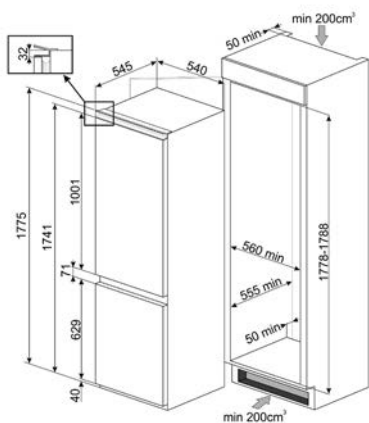

FRIGORIFERI E CONGELATORI

CP177TNE, C8174TNE, C3170NE,