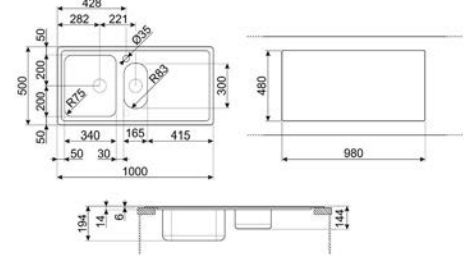

SRV876

SRV864

LAVELLI INOX

LLR116-2

LLR102-2

LLR862-2