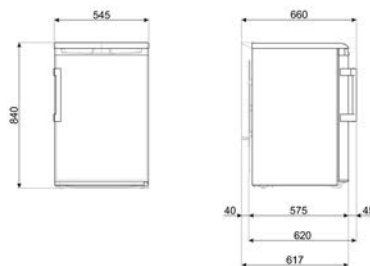

CF33SE, CF33WE

FD76EN1HX

FD70

FD32

FD14

FS08, FF08