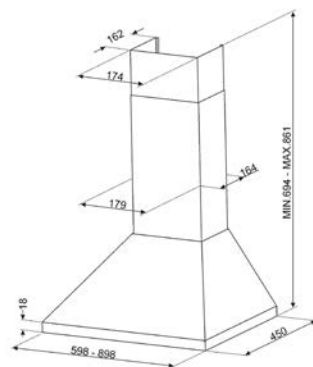

CAPPE

KI120XE

KI90XE

KICV90BL

KATE900EX

KATE600EX

KSED95XE