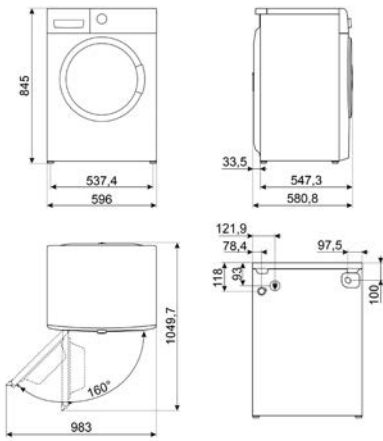

WN04SEA, WN94SEA, WN84SEA