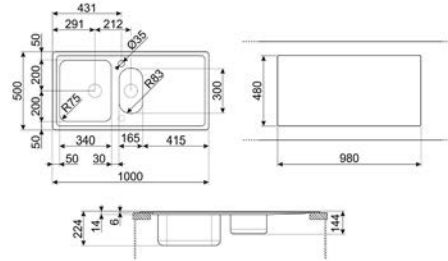

SRV876

SRV864

LAVELLI INOX

LLR116-2

LLR102-2

LLR862-2