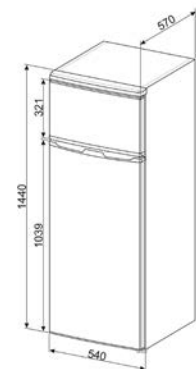

CF33SE, CF33WE

FD76EN1HX

FD70

FD32

FD14

FS08, FF08