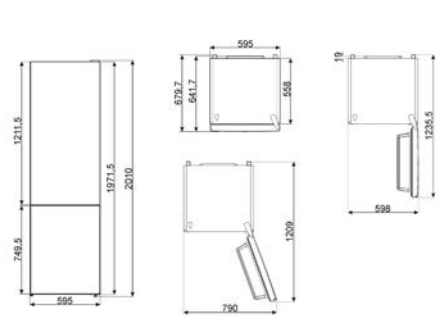

FA8005

FC48KDND, FC48XDNE,
FC48MDNE, FC48XNE

RC20

RC21

FC20EN1M1