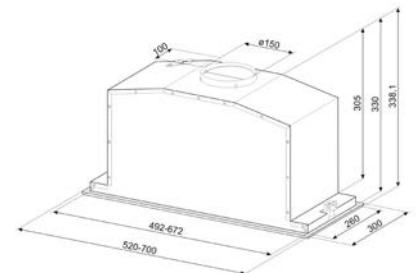

KC19

KC16

KS89

KS59

KTE90EX, KTE60EX

KSEC91, KSEC81, KSEC61