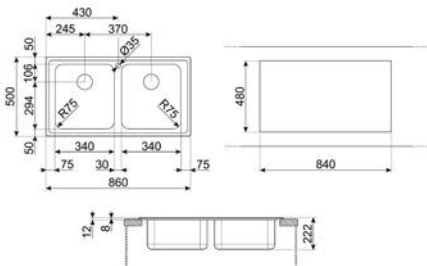

LPR862

LPR861

SP116D, SP116S

SP862

SP861D, SP861S

SP792-2