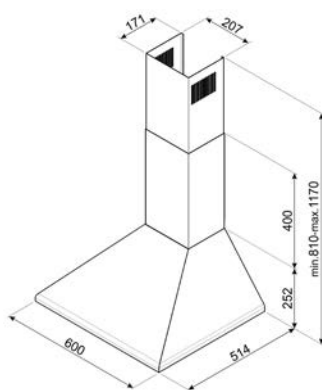

CAPPE

KI120XE

KI90XE

KICV90BL

KATE900EX

KATE600EX

KSED95XE