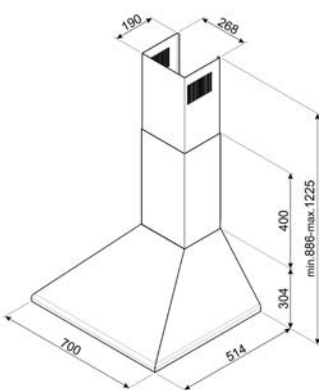

CAPPE

KI120XE

KI90XE

KICV90BL

KATE900EX

KATE600EX

KSED95XE