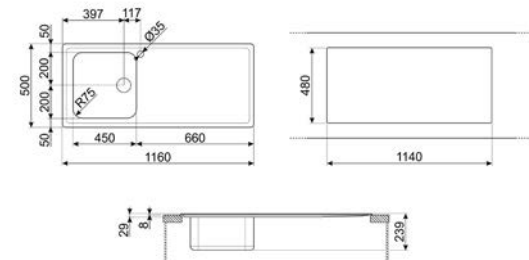

LPR862

LPR861

SP116D, SP116S

SP862

SP861D, SP861S

SP792-2