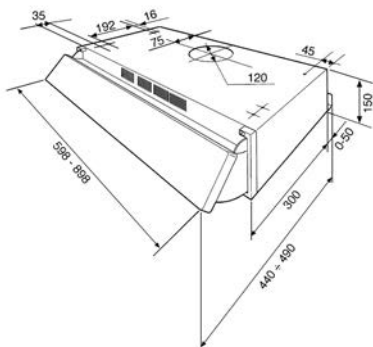

KC19

KC16

KS89

KS59

KTE90EX, KTE60EX

KSEC91, KSEC81, KSEC61