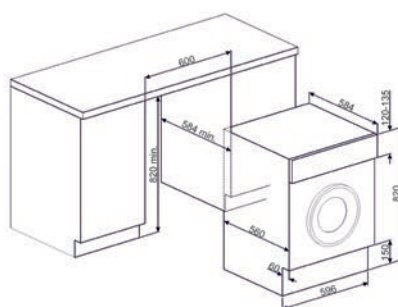

LAVATRICI E LAVASCIUGA
CON FRONTALINO A VISTA