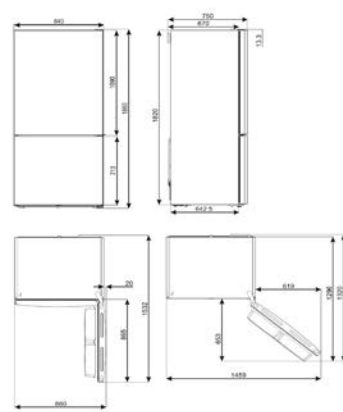

FQI48KD, FQI48XD, FQI48XE

FC84EN4HX