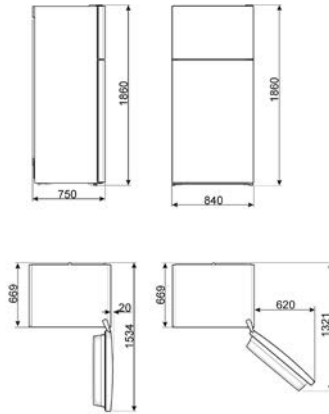

RC19

FD84EN4HX, FD84EN4HM