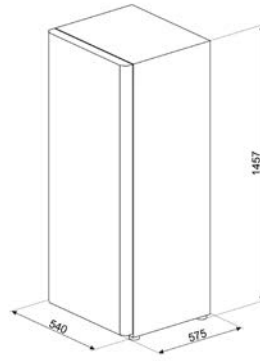

FA120, CV102E

CV215NE