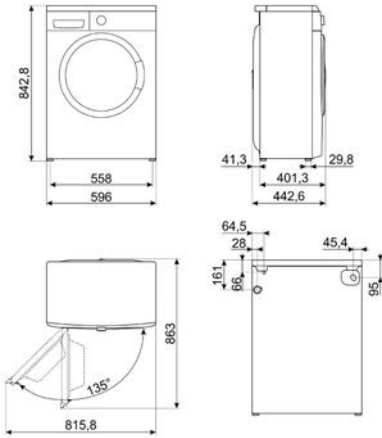

LBW60IT

WHTC710DSIT, WHTC614DSIT

LBW50CIT

ASCIUGATRICI