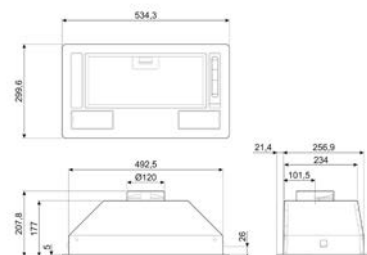

KSET91E2, KSET61E2

KSG52