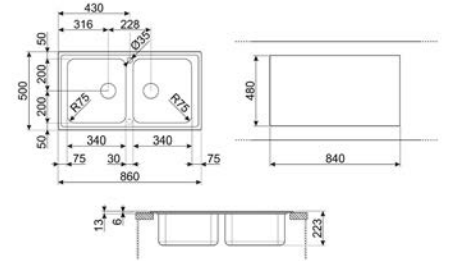

SR896

LLR862-2