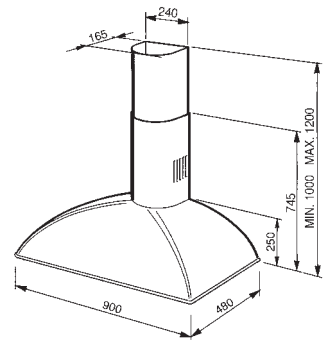

KDE900EX, KDE600EX

KS89