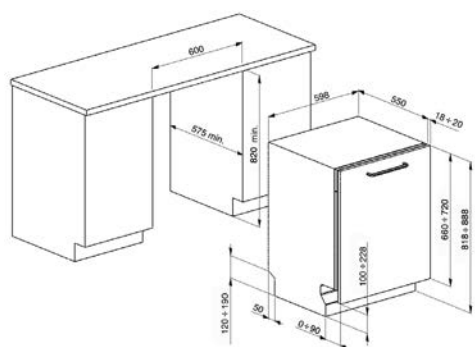

## LAVASTOVIGLIE

TUTTE LE LAVASTOVIGLIE DA 60 CM  
A SCOMPARSA TOTALE

TUTTE LE LAVASTOVIGLIE DA 60 CM  
DA INCASSO CON FRONTALINO A VISTA

ST4523IN, ST4522IN