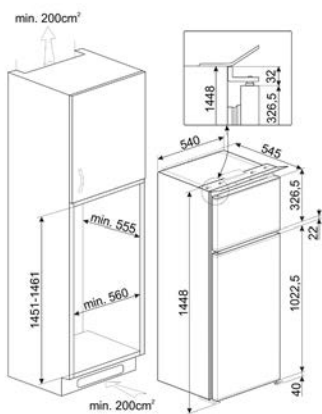

D8140E, D4140E