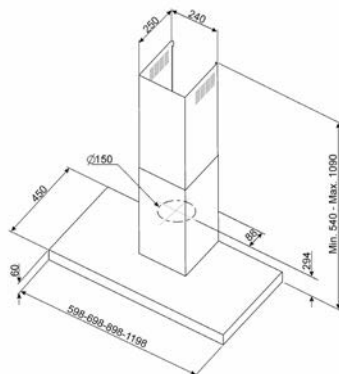

CAPPE

KI120XE

KI90XE

KICV90BL

KATE900EX

KATE600EX

KSED95XE