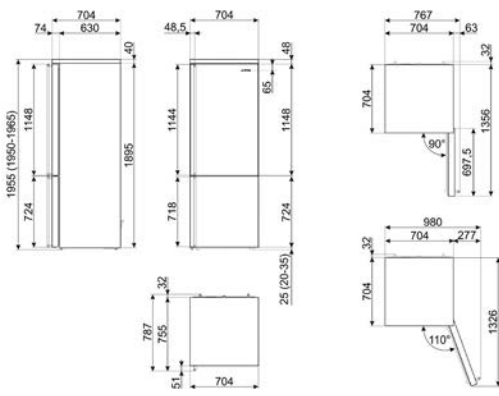

FQ55FXDE, FQ55FNDE

FA8005