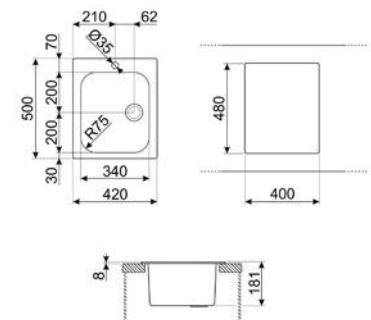

SG861D, SG861S

LYP116D, LYP116S

LYP862

LYP861D, LYP861S

LYP792

LYP791D, LYP791S