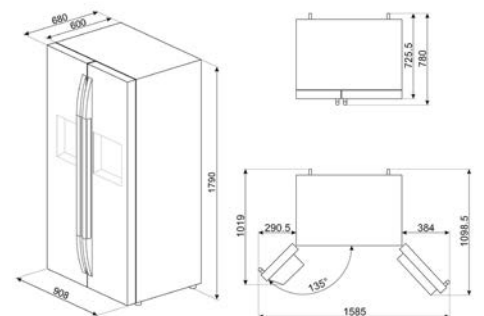

disegni disponibili su www.smeg.com/it

DR92EIT, DR82EIT

FRIGORIFERI E CONGELATORI

FQ60CPO5, FQ60CAO5

FQI60KD

FQ60XDAIE, FQ60XDE, FQ60NDE,
FQ60BDE, FQ60XE