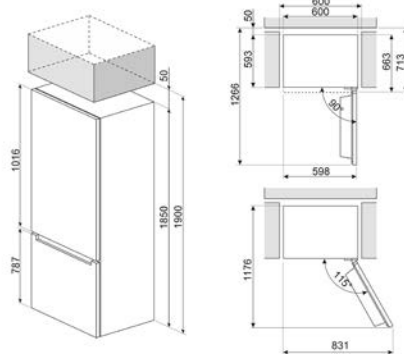

FA8005

FC48KDND, FC48XDNE,
FC48MDNE, FC48XNE

RC20

RC21

FC20EN1M1