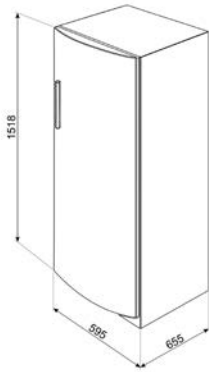

CV275NE

CV215NE

CANTINA VINI