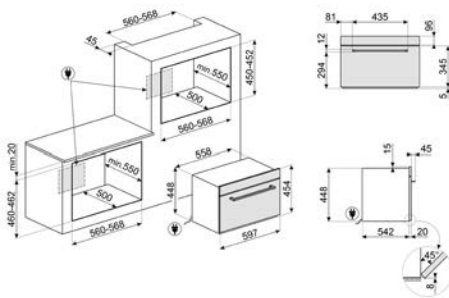

SF4400MCX1