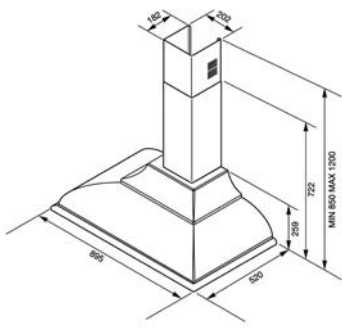

KSED75XE

KC19