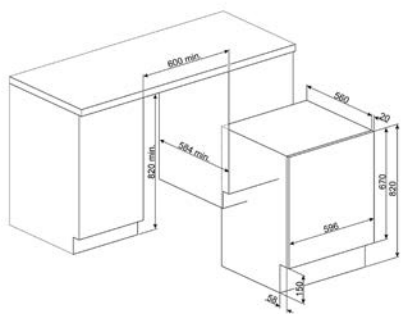

LAVATRICI

LAVATRICI E LAVASCIUGA
A SCOMPARSA TOTALE