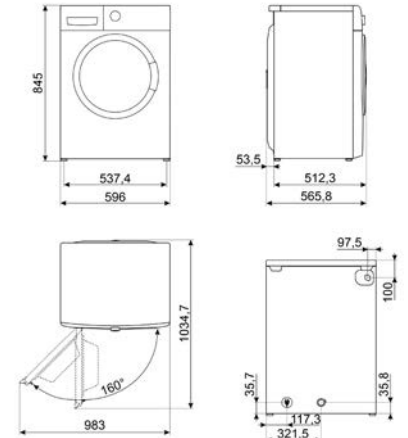

WDNP064SLD, WDN854SLD