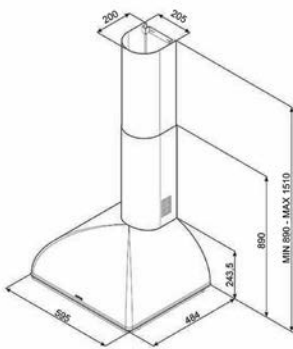

KC19

KC16

KS89

KS59

KTE90EX, KTE60EX

KSEC91, KSEC81, KSEC61