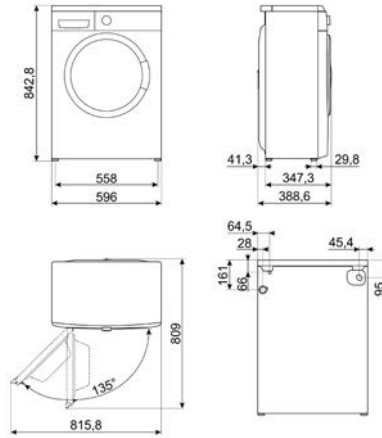

LBW60IT

WHTC710DSIT, WHTC614DSIT

LBW40CIT

ASCIUGATRICI