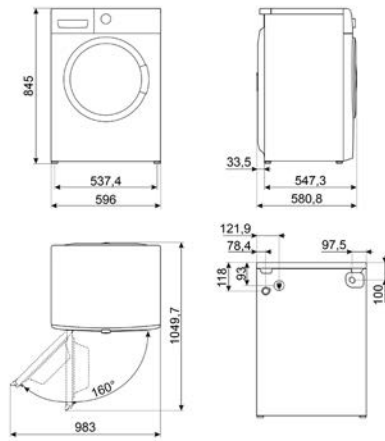

LB2T02ASIT