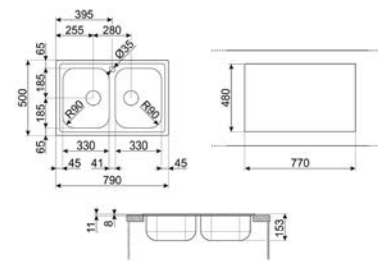

SG861D, SG861S

LYP116D, LYP116S

LYP862

LYP861D, LYP861S

LYP792

LYP791D, LYP791S