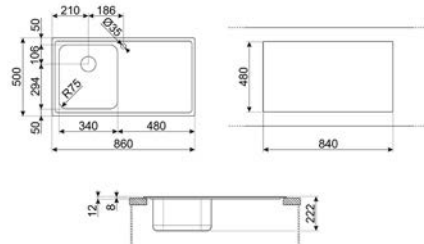

SP861D, SP861S