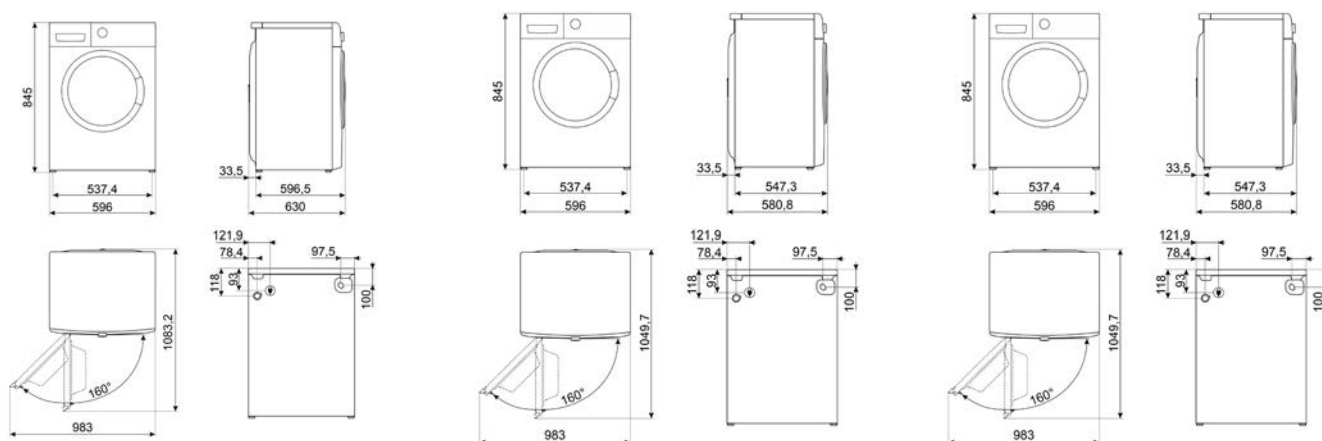

LAVATRICI

WNG24SLAA10

WNG06SLAA10

WNG94SEA10