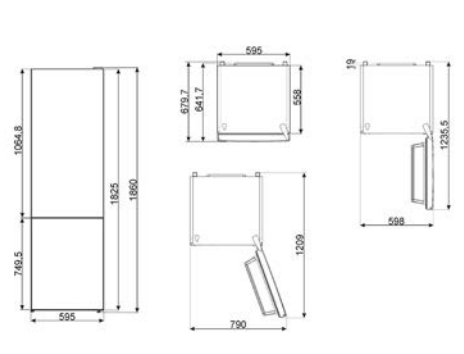

FA8005

FC48KDND, FC48XDNE,
FC48MDNE, FC48XNE

RC20

RC21

FC20EN1M1