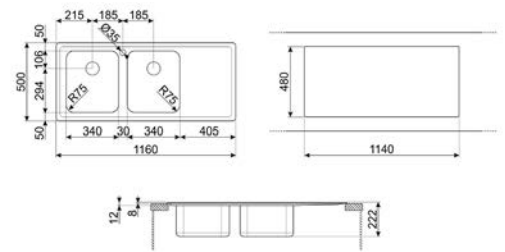

LPR102

SP116D, SP116S