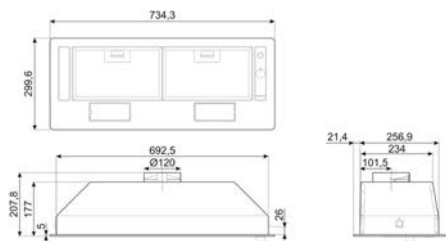

KSEIR92, KSEIR62

KSG70