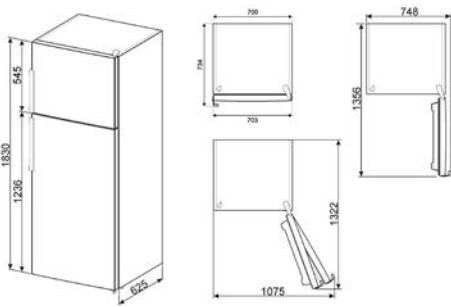

CF33SE, CF33WE

FD76EN1HX

FD70

FD32

FD14

FS08, FF08