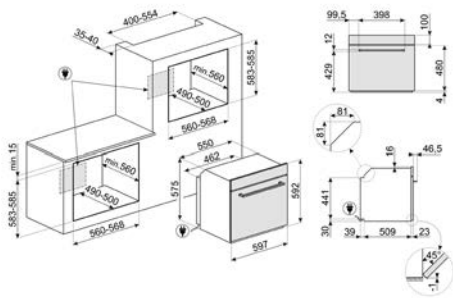

FORNI

TUTTI I FORNI DA 60 CM