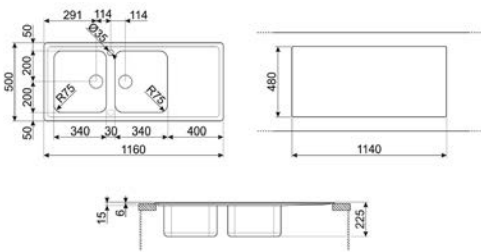

LLR861-2

LPR862