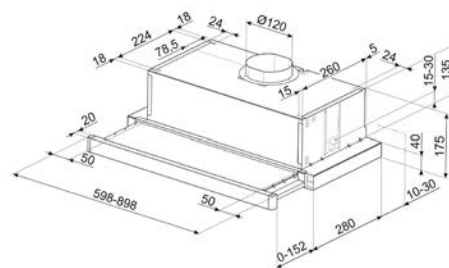

KC19

KC16

KS89

KS59

KTE90EX, KTE60EX

KSEC91, KSEC81, KSEC61