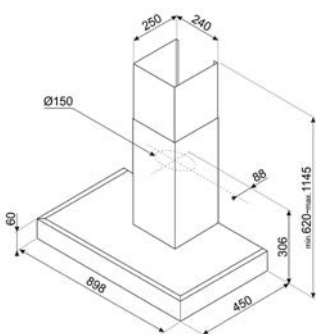

CAPPE

KI120XE

KI90XE

KICV90BL

KATE900EX

KATE600EX

KSED95XE