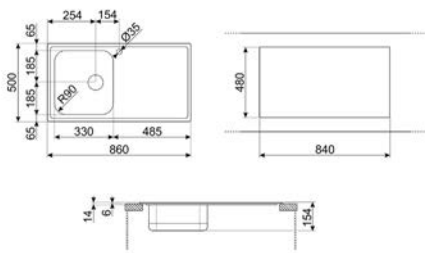

LYP861D, LYP861S