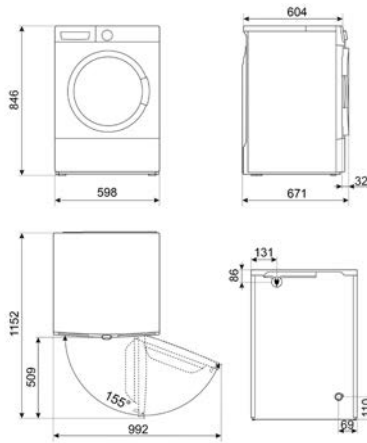

LBW60IT

WHTC710DSIT, WHTC614DSIT

ASCIUGATRICI

DN93SE