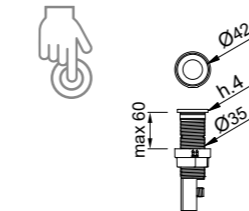

Sintesi ACCESSORIES

Flow Pro Open Up

FINITURE / FINISHES
IN Inox ASP13004 € 70
BK Black ASP13004BK € 140
GD Gold ASP13004GD € 140
BZ Bronze ASP13004BZ € 140

Sistema di scarico 1 via Flow Pro con comando remoto Open Up
1-way automatic Flow Pro drainer system with Open Up remote control
DIMENSIONE / DIMENSIONS
Ø 42