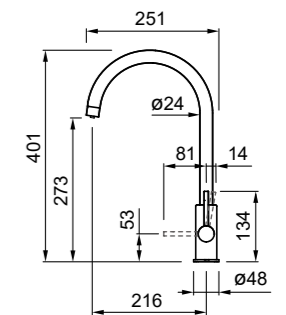

DIMENSIONE FORO / HOLE SIZE = $\varnothing$ 35 mm

BASE / BASE = $\varnothing$ 48 mm

ROTAZIONE CANNA / SPOUT ROTATION = 360°

FLESSIBILE / FLEXI-HOSE = Inox 3/8" - 430 mm

CARTUCCIA / CARTRIDGE = 25 mm

ABBINABILE A ELLECI PURE CASE /
MATCHABLE WITH CASE ELLECI PURE