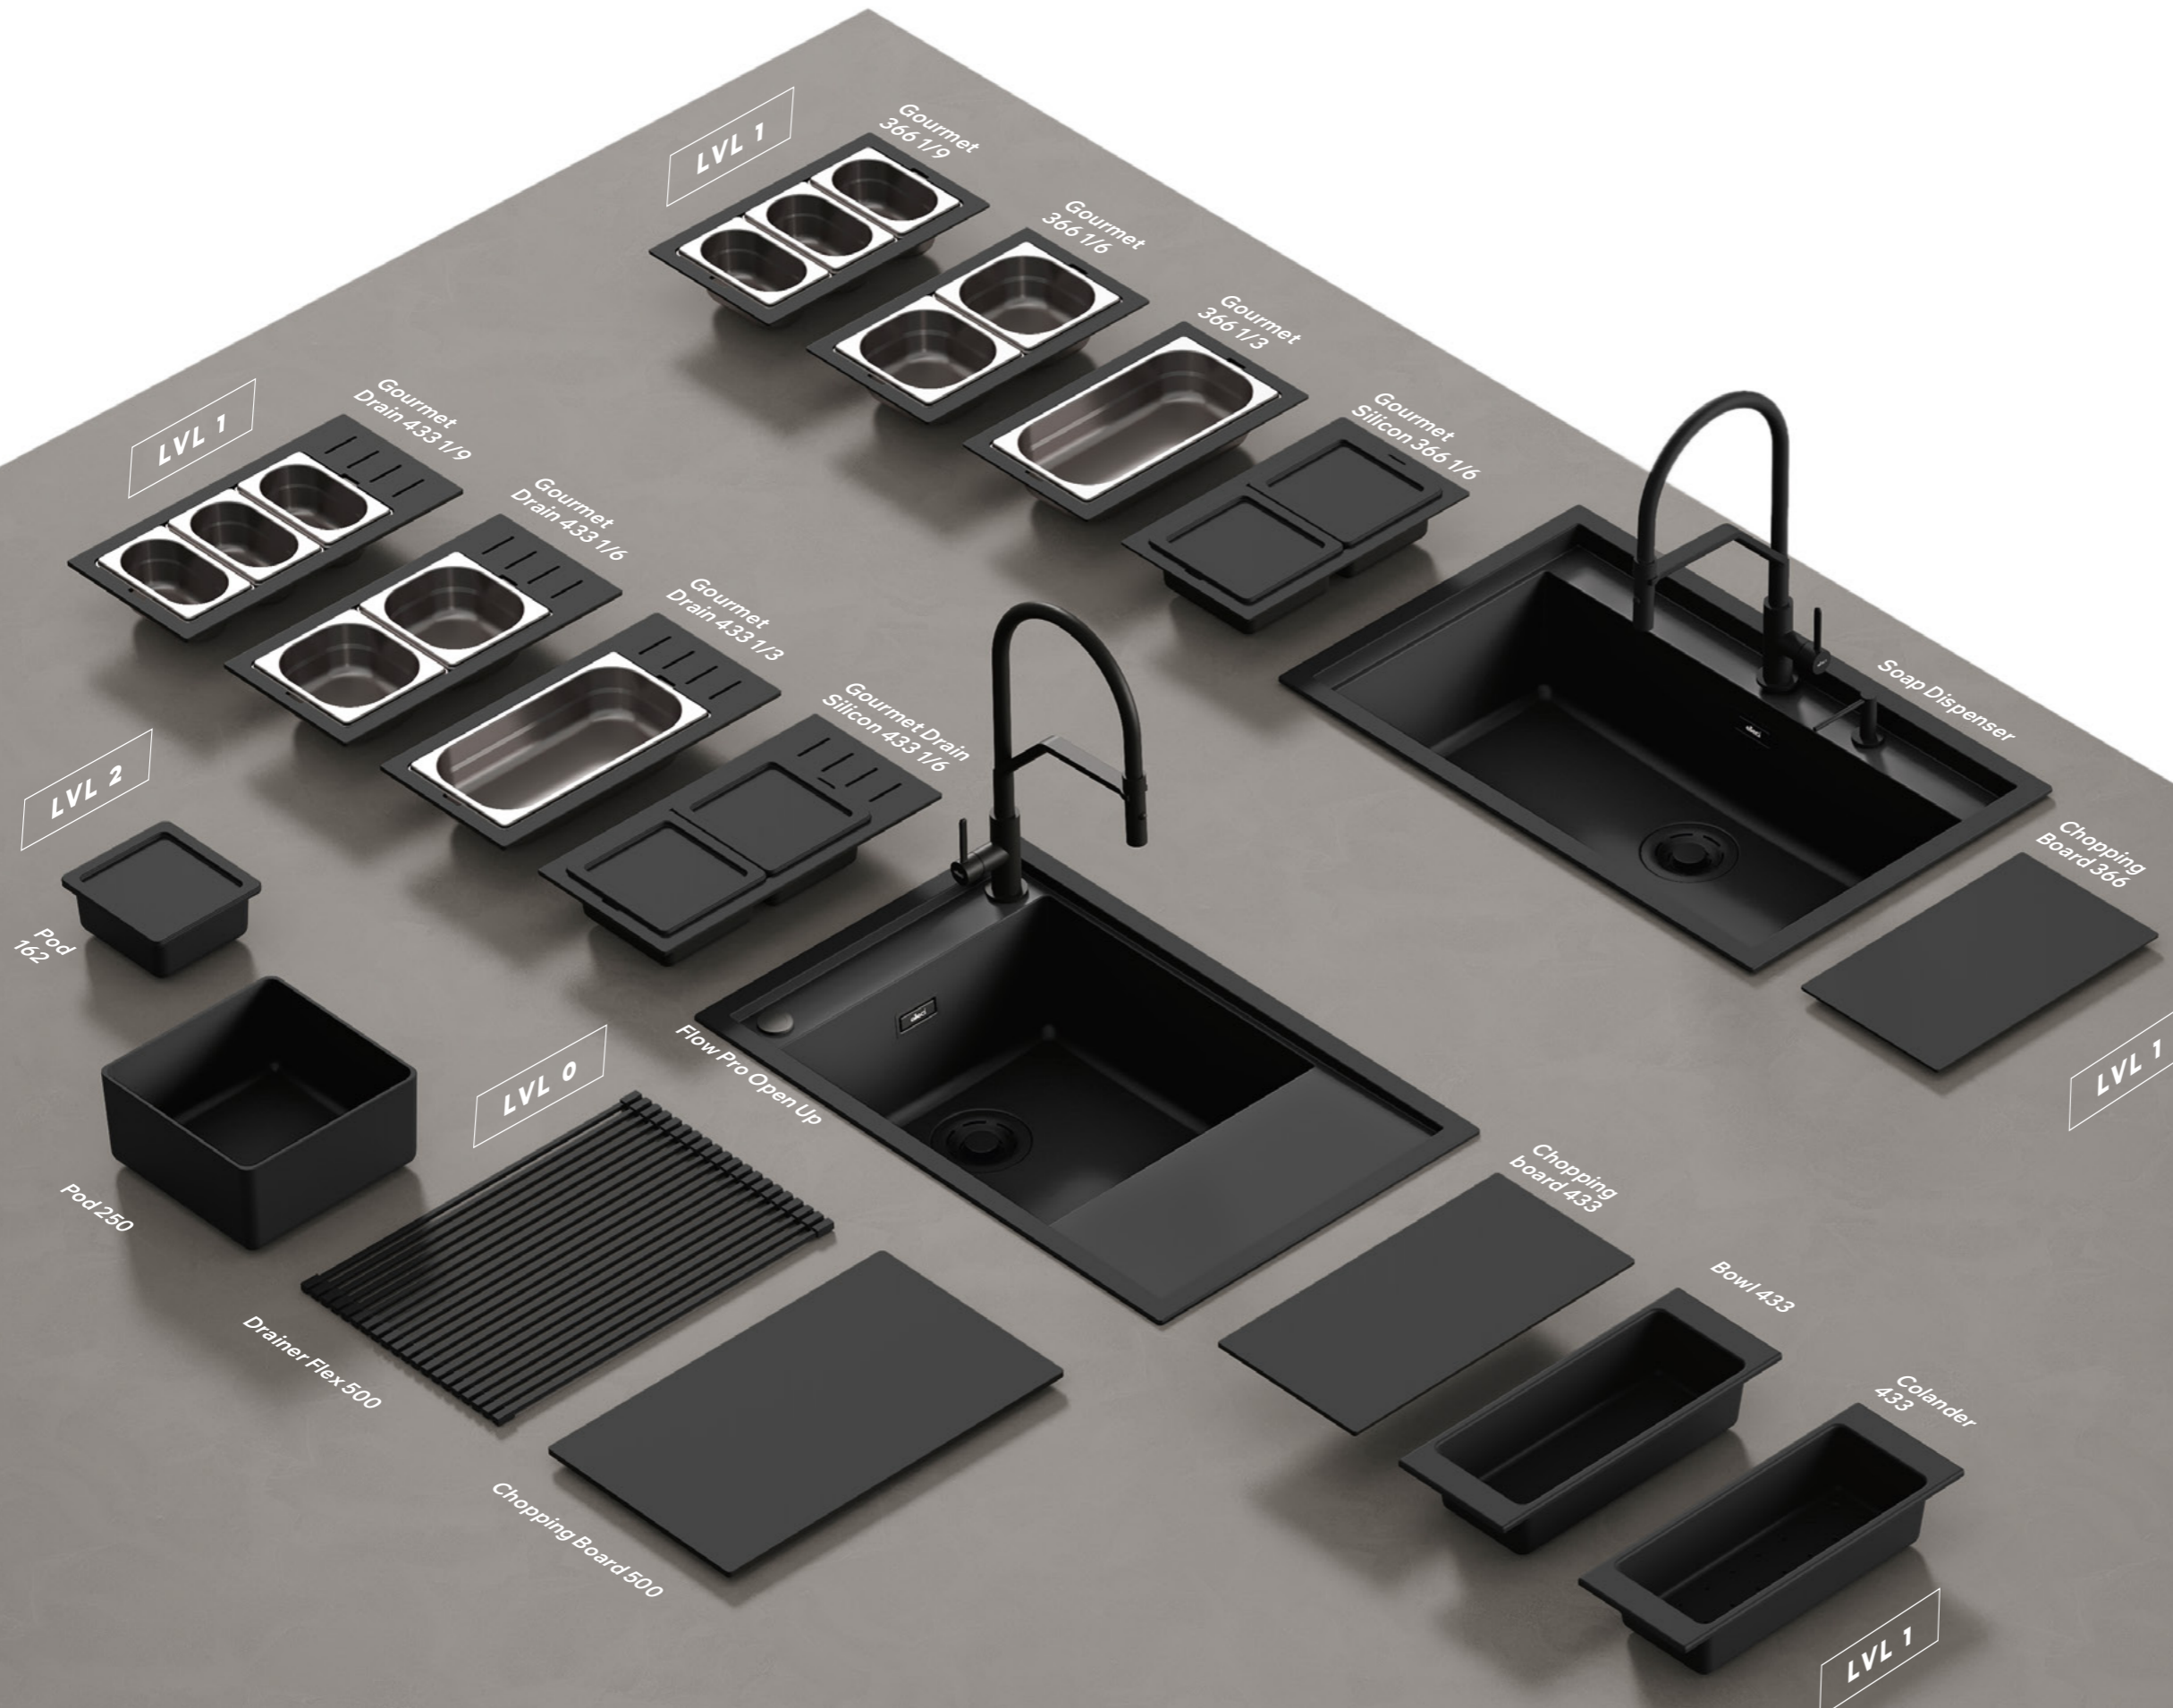

Caratteristiche / Features

SMART EDGE

ACCESSORI SCORREVOLI
SLIDING ACCESSORIES

VASCA EXTRA-LARGE
EXTRA-LARGE BOWL

AREA OPERATIVA INTEGRATA
MULTI FUNCTIONAL AREA

Lavello / Sink **Sintesi 510 Black**

Miscelatore / Tap **Arch Bronze**

Sintesi

Possibili configurazioni Possible configurations

Schema posizionamento accessori Accessory placement diagram

Sintesi

Sintesi 510

reddot winner 2022

LAVELLO / SINK
Lavello 1 vasca con gocciolatoio - Reversibile /
1-bowl sink with drainer - Reversible