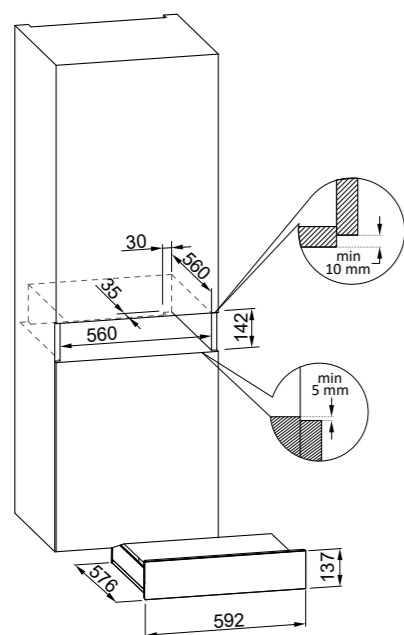

Sipario

Cassetto riscaldante / Porta oggetti 15 Warming / Storage drawer 15

Estetica total black
Look total black

Apertura push pull
Push/pull open

Guide telescopiche estraibili
Pull-out telescopic guides

Piano removibile
Removable base

Scongelamento
Defrosting

Mantenimento in caldo, lievitazione, cottura lenta
Plate warmer, leavening, slow cooking

- + Cassetto riscaldante 15 cm estetica metallo nero opaco con piano interno in vetro
  Black matt metal warming drawer 15 cm with inner glass shelf

FINITURE / FINISHES

● BK Black
CRVS151BK € 950

FUNZIONI = mantenimento in caldo, scongelamento, lievitazione, cottura bassa temperatura (max 70°C), preriscaldamento stoviglie e tazzine caffè

FUNCTIONS = ventilated, maintaining hot food, defrosting, leavening, low temperature cooking (max 70°C), preheating dishes and coffee cups

APERTURA = push pull estrazione totale

OPENING = push pull, totally extractable

COMANDI = on / off

CONTROLS = on / off light

TENSIONE / FREQUENZA = 220-240 V / 50-60 Hz

TENSION / FREQUENCY = 220-240 V / 50-60 Hz

- + Cassetto porta oggetti 15 cm estetica metallo nero opaco con piano interno in vetro
  Black matt metal storage drawer 15 cm with inner glass shelf

FINITURE / FINISHES

● BK Black
CSVS151BK € 700

APERTURA = push pull, estrazione totale

OPENING = push pull, totally extractable