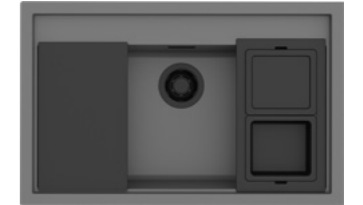

Sintesi

Possibili configurazioni Possible configurations