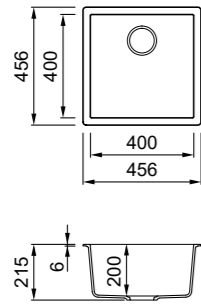

LAVELLO / SINK
1 Vasca - Non reversibile /
1 Bowl - Non reversible

DIMENSIONI / DIMENSIONS
456 x 456 mm - P D 200 mm

INCASSO / BUILT-IN
Sopratop / Inset = 445 x 445 R5 mm
Sottotop / Undermount = 400 x 400 R10 mm