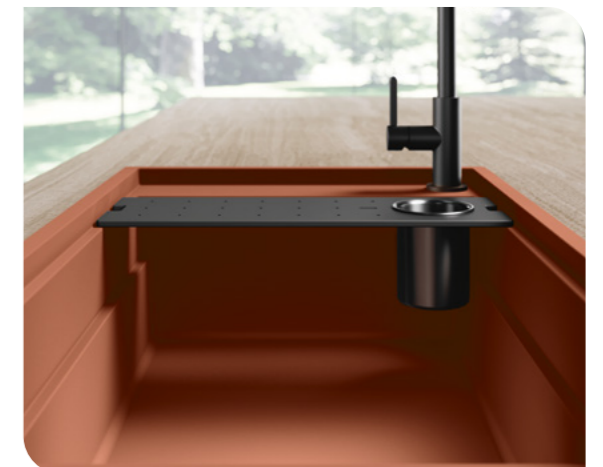

Disposizione Accessori Accessories disposition

Mixology è la prima workstation Elleci a essere dotata di 3 livelli per lo scorrimento degli accessori dedicati alle molteplici attività di preparazione. Una completa selezione di taglieri, vasche e colander, declinati in più dimensioni per poter essere posizionati a seconda delle esigenze. Un'unica linea ricca di funzioni diventa il centro nevralgico della cucina.

Mixology is the first Elleci workstation to feature 3 levels on which to slide the accessories used for a variety of preparation tasks. A complete selection of chopping boards, bowls and colanders, in different sizes, that can be positioned according to your needs. A unique line packed with functions becomes the nerve centre of the kitchen.