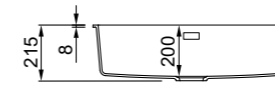

Integra 130

LAVELLO / SINK
1 Vasca - Non reversibile /
1 Bowl - Non reversible

BASE / BASE
800 mm

DIMENSIONI / DIMENSIONS
760 x 440 mm - P D 200 mm

INCASSO / BUILT-IN
720 x 400 R5 mm

KERATEK

- **K86 BLACK** IN LKQ13086BIN € 540
- BK LKQ13086BINBKM
- GD LKQ13086BINGLD € 580
- BZ LKQ13086BINBRZ

- **K99 DARK GREY** IN LKQ13099BIN € 540
- BK LKQ13099BINBKM
- GD LKQ13099BINGLD € 580
- BZ LKQ13099BINBRZ

- **K96 WHITE** IN LKQ13096BIN € 540
- BK LKQ13096BINBKM
- GD LKQ13096BINGLD € 540
- BZ LKQ13096BINBRZ