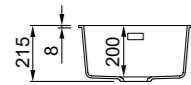

LVL 0

Integra

Integra 102

LAVELLO / SINK
1 Vasca - Non reversibile /
1 Bowl - Non reversible

BASE / BASE
500 mm

DIMENSIONI / DIMENSIONS
440 x 440 mm - P D 200 mm

INCASSO / BUILT-IN
400 x 400 R5 mm

KERATEK