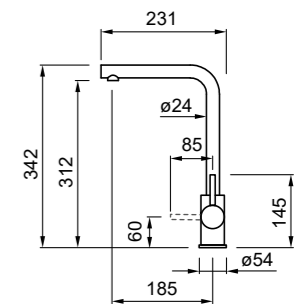

● GD Gold
MOKTRAGD € 360

● BK Black
MOKTRABK € 280

DIMENSIONE FORO / HOLE SIZE = \varnothing 35 mm
BASE / BASE = \varnothing 54 mm
ROTAZIONE CANNA / SPOUT ROTATION = 360°
FLESSIBILE / FLEXI-HOSE = Inox 3/8" - 400 mm
CARTUCCIA / CARTRIDGE = 35 mm