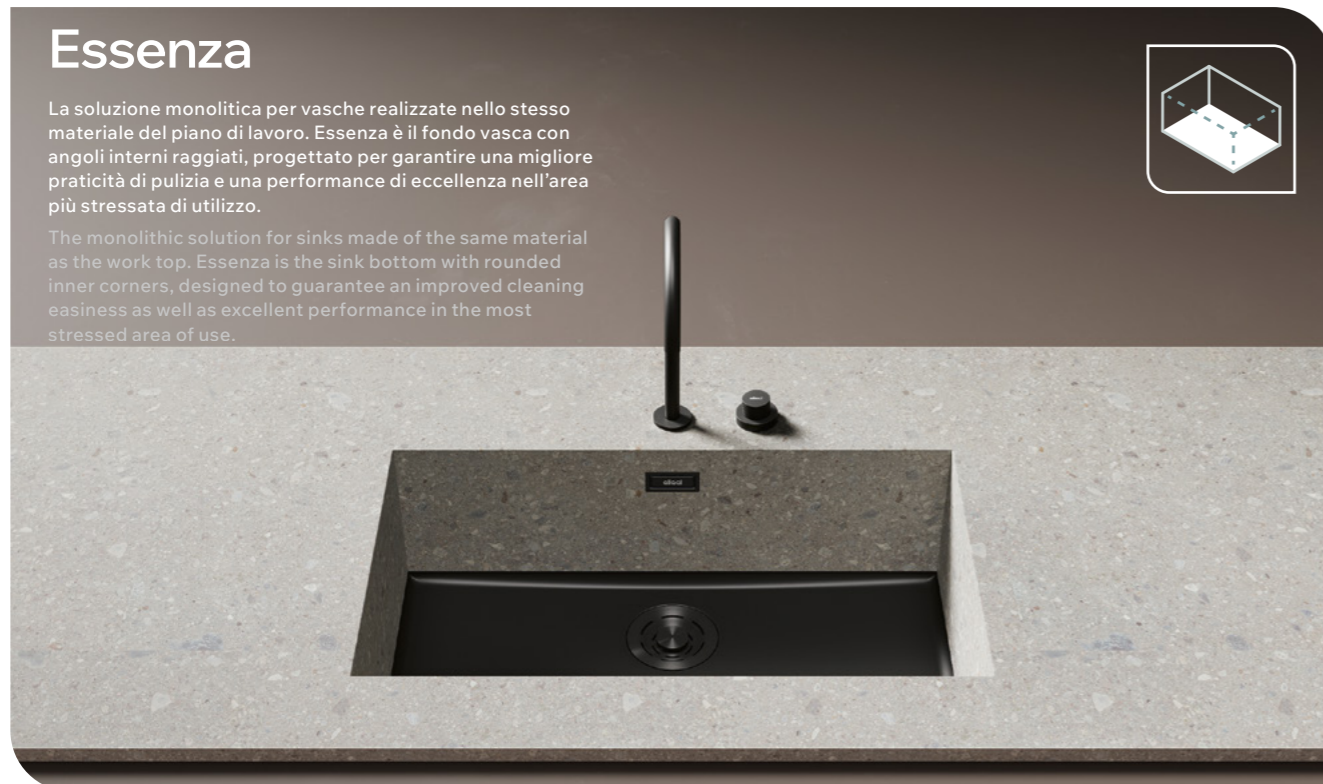

Essenza

La soluzione monolitica per vasche realizzate nello stesso materiale del piano di lavoro. Essenza è il fondo vasca con angoli interni raggianti, progettato per garantire una migliore praticità di pulizia e una performance di eccellenza nell'area più stressata di utilizzo.

The monolithic solution for sinks made of the same material as the work top. Essenza is the sink bottom with rounded inner corners, designed to guarantee an improved cleaning easiness as well as excellent performance in the most stressed area of use.