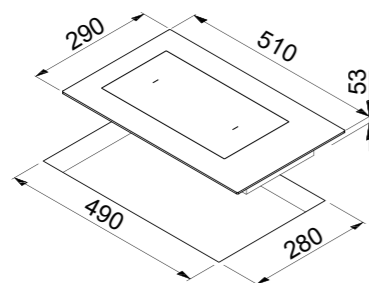

Piano induzione 30 cm in vetroceramica nero opaco con 2 zone di cottura, funzione Bridge
Black matt glass ceramic induction hob 30 cm and 2 cooking zones with Bridge function

FINITURE / FINISHES

● **Metropolitan Black**
PIVS301BK € 1150

INSTALLAZIONE = filotop, flat

ZONE COTTURA = 2 zone 210x190 mm potenza 2,1 kW
- Booster 3 kW Bridge 3,7 kW

COMANDI = led bianchi e comandi slider per singola zona con 9 livelli di potenza + booster

FUNZIONI = riscaldamento automatico rapido, timer cottura con allarme acustico, timer autonomo, pausa e riavvio, rilevamento presenza pentola
KEEP WARM: mantenimento in caldo

SICUREZZA = blocco tasti, sicurezza bambini, indicazione calore residuo

ASSORBIMENTO = 4 livelli di limitazione da 1,6 kW a 3,7 kW (1,6-2,1-2,8-3,7 kW)

ALIMENTAZIONE = monofase 220-240 V 50-60 Hz, bifase 380-415 V 50-60 Hz

POTENZA MAX = 7,4 kW

MOUNTING = flushmount, flat

COOKING ZONES = 2 zones 210x190mm, power 2,1 kW
- Booster 3 kW, Bridge 3,7 kW

CONTROLS = white leds and single zone slider 2 cooking with 9 power levels + booster

FUNCTIONS = automatic rapid heating, cooking timer with acoustic alarm, autonomous timer, pause and restart, pot presence detection
KEEP WARM function

SAFETY = key lock, child safety, residual heat indication

ABSORPTION = 4 levels of limitations from 1,6kW to 3,7 kW (1.6-2.1-2.8-3.7 kW)

POWER SUPPLY = single phase 220-240 V 50-60 Hz, two phases 380-415 V 50-60 Hz

MAX POWER = 7,4 kW