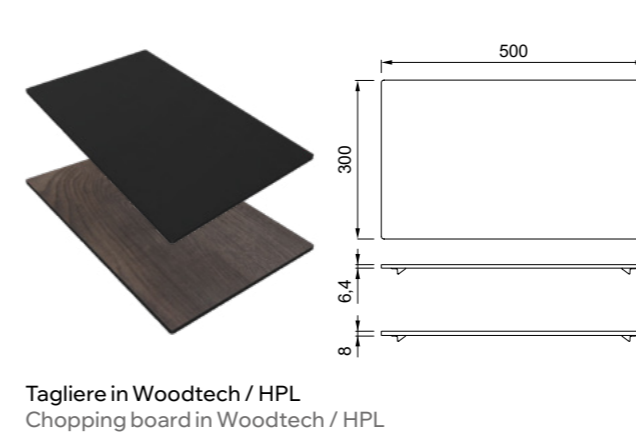

Sintesi ACCESSORIES

Chopping Board 500

DIMENSIONI / DIMENSIONS
500 x 300 x 6,4 mm - fin. BK Black
500 x 300 x 8 mm - fin. WD Wood

FINITURE / FINISHES

- BK Black ATH093BK € 140
- WD Wood ATH093WD € 140