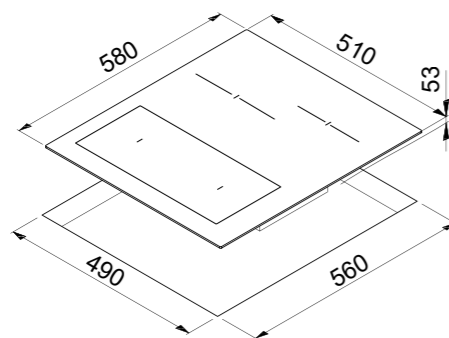

ZONE COTTURA = 4 zone 210x190 mm potenza 2,1 kW
- Booster 3 kW Bridge 3,7 kW, 1 zona Ø 200 mm 2,3 kW
- Booster 3 kW, 1 zona Ø 160 mm 1,4 kW - Booster 2,1 kW

COMANDI = led bianchi e comandi slider per singola zona con 9 livelli di potenza + booster

FUNZIONI = Riscaldamento automatico rapido, timer cottura con allarme acustico, timer autonomo, pausa e riavvio, Rilevamento presenza pentola
CHEF: preimpostazione 3 zone su livelli 6-2-9
KEEP WARM: mantenimento in caldo

SICUREZZA = blocco tasti, sicurezza bambini, Indicazione calore residuo

ASSORBIMENTO = 8 Livelli di limitazione da 1,6 kW a 7,4 kW (1,6-2,1-2,8-3,7-4,3-5-6-7,4 kW)

ALIMENTAZIONE = monofase 220-240 V 50-60 Hz, bifase 380-415 V 50-60 Hz

POTENZA MAX = 7,4 kW

MOUNTING = flushmount, flat

COOKING ZONES = 4 zones 210x190mm, power 2,1 kW
- Booster 3 kW, Bridge 3,7 kW, 1 zone Ø 200mm 2,3 kW
- Booster 3 kW, 1 zone Ø 160 1,4 kW - Booster 2,1 kW

CONTROLS = white leads and single zone slider for each cooking zone with 9 power leveles + booster

FUNCTIONS = automatic rapid heating, cooking booster, cooking timer with acoustic alarm, autonomous timer, pause and restart, pot presence detection
CHEF function on 3 zones - 6-2-9 levels
KEEP WARM function

SAFETY = key lock, child safety, residual heat indication

ABSORPTION = 8 levels of limitations from 1 to 7.4 kW (1.6-2.1-2.8-3.7-4.3-5-6-7.4 kW)

POWER SUPPLY = single phase 220-240 V 50-60 Hz, two phases 380-415 V 50-60 Hz

MAX POWER = 7,4 kW