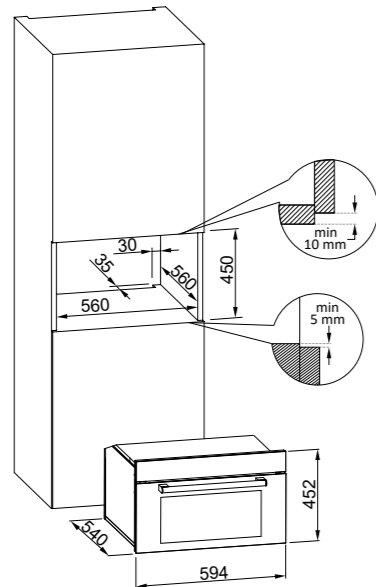

Sipario

Forno microonde 45 Microwave oven 45

Estetica total black
Look total black

Microonde + Grill
Microwave + Grill

Display led bianchi
White led display

Manopole soft touch
Soft touch knobs

Scongellamento
Defrosting

Forno microonde 45 cm estetica metallo nero opaco
Black matt metal microwave oven 45 cm

FINITURE / FINISHES

BK Black
FMVS451BK € 2650

FUNZIONI FORNO = microonde (6 livelli di potenza),
microonde & grill, scongelamento

CAPACITÀ = 34 L - Cavità Inox

COMANDI = 2 manopole soft touch + display, timer digitale

LAMPADA ALOGENA = n° 1

ACCESSORI INCLUSI = n° 1 griglia, n° 1 griglia circolare,
piatto girevole in vetro

MAX ASSORBIMENTO = 3,2 kW

TENSIONE / FREQUENZA = 220-240 V / 50-60 Hz

OVEN FUNCTIONS = microwave (6 power levels),
microwave & grill, defrosting

CAPACITY = 34 L - stainless steel made internal walls

CONTROLS = digital timer + 2 soft touch knobs, digital timer

HALOGEN LAMP = n° 1

INCLUDED ACCESSORIES = n° 1 grid, n° 1 circular grid, glass
turntable

MAX ABSORPTION = 3,2 kW

TENSION / FREQUENCY = 220-240 V / 50-60 Hz