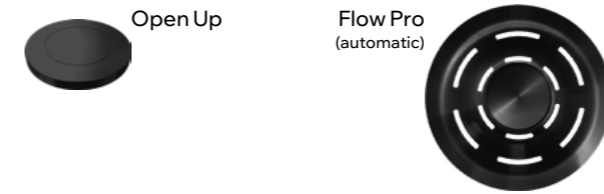

Sintesi ACCESSORIES

Flow Pro Open Up

FINITURE / FINISHES
IN Inox ASP13004 € 70
BK Black ASP13004BK € 140
GD Gold ASP13004GD € 140
BZ Bronze ASP13004BZ € 140

Sistema di scarico 1 via Flow Pro con comando remoto Open Up
1-way automatic Flow Pro drainer system with Open Up remote control
DIMENSIONE / DIMENSIONS
Ø 42