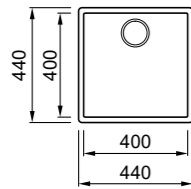

LVL 0

Integra

Integra 102

LAVELLO / SINK
1 Vasca - Non reversibile /
1 Bowl - Non reversible

BASE / BASE
500 mm

DIMENSIONI / DIMENSIONS
440 x 440 mm - P D 200 mm

INCASSO / BUILT-IN
400 x 400 R5 mm

KERATEK