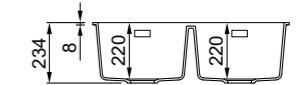

- K96 WHITE** IN LKQ13096BIN € 540
- BK LKQ13096BINBKM
- GD LKQ13096BINGLD € 540
- BZ LKQ13096BINBRZ

Integra 350

LAVELLO / SINK
2 Vasche - Non reversibile /
2 Bowls - Non reversible

BASE / BASE
800 mm

DIMENSIONI / DIMENSIONS
760 x 435 mm - P D 220 mm