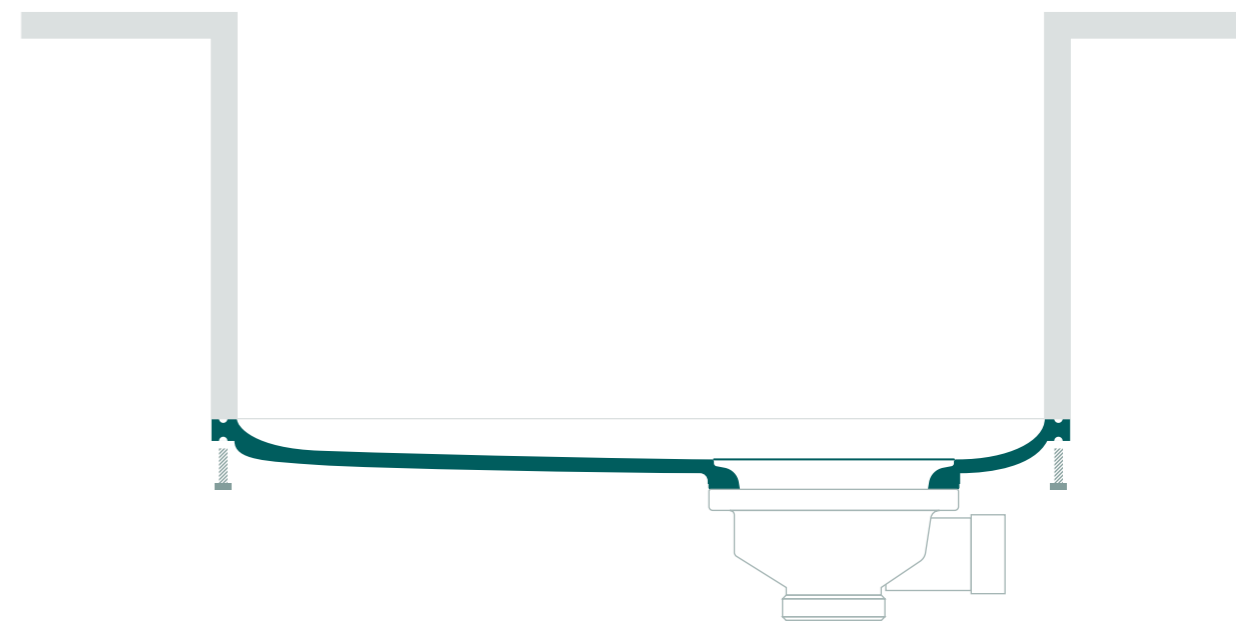

Montaggio / Assembly