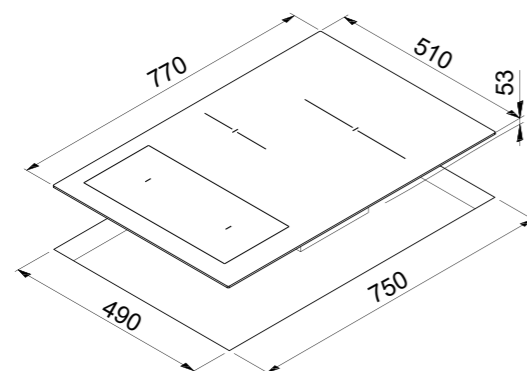

MAX POWER = 7,4 kW

Sipario

Piano induzione 60 Induction hob 60

Estetica total black
Look total black

Display led bianchi
White led display

Comandi slider
Sliding touch control

Funzione bridge
Bridge zone

Sospensione e riavvio cottura
Stop/Go