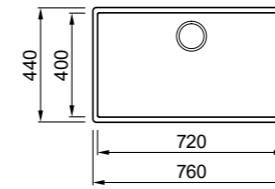

Integra

Integra 130

LAVELLO / SINK
1 Vasca - Non reversibile /
1 Bowl - Non reversible

BASE / BASE
800 mm

DIMENSIONI / DIMENSIONS
760 x 440 mm - P D 200 mm

INCASSO / BUILT-IN
720 x 400 R5 mm

KERATEK

- **K86 BLACK** IN LKQ13086BIN € 540
- BK LKQ13086BINBKM
- GD LKQ13086BINGLD € 580
- BZ LKQ13086BINBRZ

- **K99 DARK GREY** IN LKQ13099BIN € 540
- BK LKQ13099BINBKM
- GD LKQ13099BINGLD € 580
- BZ LKQ13099BINBRZ

- **K96 WHITE** IN LKQ13096BIN € 540
- BK LKQ13096BINBKM
- GD LKQ13096BINGLD € 540
- BZ LKQ13096BINBRZ