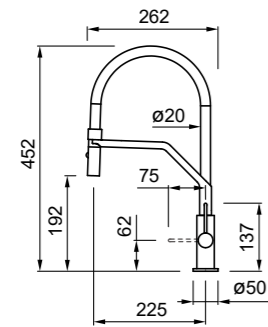

FINITURE / FINISHES

-  CS Cromo spazzolato + BK Black
MIKECLCS € 580
-  BK Black + BK Black
MOKECLBK € 620
-  BZ Bronze + BK Black
MOKECLBZ € 670

DIMENSIONE FORO / HOLE SIZE = \varnothing 35 mm

BASE CANNA / SPOUT BASE = \varnothing 50 mm