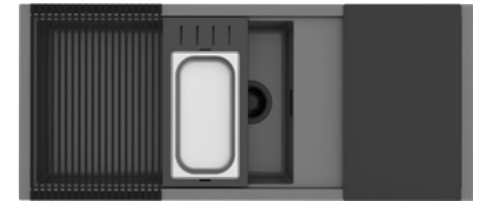

Sintesi

Possibili configurazioni Possible configurations