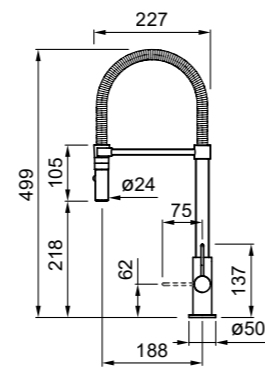

FINITURE / FINISHES

● CS Cromo spazzolato
MIKBAHCS € 560

● BK Black
MOKBAHBK € 640

DIMENSIONE FORO / HOLE SIZE = $\varnothing$ 35 mm

BASE CANNA / SPOUT BASE = $\varnothing$ 50 mm

ROTAZIONE CANNA / SPOUT ROTATION = 360°

FLESSIBILE / FLEXI-HOSE = Inox 3/8" - 400 mm

CARTUCCIA / CARTRIDGE = 25 mm