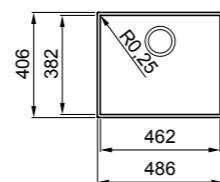

Essenza

Essenza 70

LAVELLO / SINK
1 Vasca - Reversibile / 1 Bowl - Reversible

BASE / BASE
800 mm

DIMENSIONI / DIMENSIONS
706 x 406 mm - P D 20 mm

KERATEK

K86 BLACK	IN LKES7086	€ 380
	BK LKES7086BKM	€ 420
	GD LKES7086GLD	
	BZ LKES7086BRZ	
K99 DARK GREY	IN LKES7099	€ 380
	BK LKES7099BKM	€ 420
	GD LKES7099GLD	
	BZ LKES7099BRZ	
K96 WHITE	IN LKES7096	€ 380
	BK LKES7096BKM	€ 420
	GD LKES7096GLD	
	BZ LKES7096BRZ	

Essenza 50

LAVELLO / SINK
Accessorio 1 vasca / 11 Accessory sink

BASE / BASE
600 mm

DIMENSIONI / DIMENSIONS
486 x 406 mm - P D 20 mm

KERATEK

K86 BLACK	IN LKES5086	€ 320
	BK LKES5086BKM	€ 360
	GD LKES5086GLD	
	BZ LKES5086BRZ	
K99 DARK GREY	IN LKES5099	€ 320
	BK LKES5099BKM	€ 360
	GD LKES5099GLD	
	BZ LKES5099BRZ	
K96 WHITE	IN LKES5096	€ 320
	BK LKES5096BKM	€ 360
	GD LKES5096GLD	
	BZ LKES5096BRZ	

CORREDO / SINK KIT
Sifone salvaspazio, Flow Pro, Troppopieno rettangolare, Kit di fissaggio.
Space-saving siphon, Flow Pro waste, Rectangular Overflow, Fixing Kit.

COMPONENTI / COMPONENTS

FINITURE / FINISHES

Essenza ACCESSORIES

Pod 250

Contenitore multiuso in silicone
Silicon multi-use pod

DIMENSIONI / DIMENSIONS
250 x 250 x 150 mm

FINITURE / FINISHES

- BK Black APS250BK € 80
- K82 Sage APS250SG € 80
- K83 Clay APS250CL € 80

Pod 162

Contenitore multiuso in silicone con coperchio
Silicon pod with cap

DIMENSIONI / DIMENSIONS
162 x 175 x 78 mm

FINITURE / FINISHES

- BK Black APS162BK € 60

Montaggio / Assembly