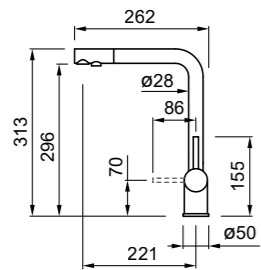

● CS Cromo spazzolato
MIKCROCS € 360

● BK Black
MOKCROBK € 360

DIMENSIONE FORO / HOLE SIZE = \varnothing 35 mm

BASE / BASE = \varnothing 50 mm

ROTAZIONE CANNA / SPOUT ROTATION = 360°

FLESSIBILE / FLEXI-HOSE = Inox 3/8" - 400 mm