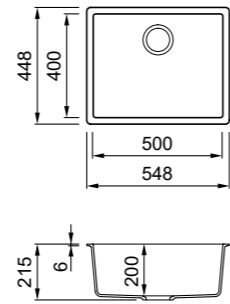

DIMENSIONI / DIMENSIONS
448 x 448 mm - P D 200 mm

INCASSO / BUILT-IN
Filotop / Flushmount = consultare disegno
approfondito / see technical drawing

Zen F 105

LAVELLO / SINK
1 Vasca - Non reversibile /
1 Bowl - Non reversible