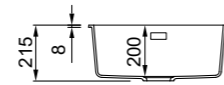

Integra 105

LAVELLO / SINK
1 Vasca - Non reversibile /
1 Bowl - Non reversible

BASE / BASE
600 mm

DIMENSIONI / DIMENSIONS
540 x 440 mm - P D 200 mm

INCASSO / BUILT-IN
500 x 400 R5 mm

KERATEK

- **K86 BLACK** IN LKQ10586BIN € 500
- BK LKQ10586BINBKM
- GD LKQ10586BINGLD € 540
- BZ LKQ10586BINBRZ

- **K99 DARK GREY** IN LKQ10599BIN € 500
- BK LKQ10599BINBKM
- GD LKQ10599BINGLD € 540
- BZ LKQ10599BINBRZ

- **K96 WHITE** IN LKQ10596BIN € 500
- BK LKQ10596BINBKM
- GD LKQ10596BINGLD € 540
- BZ LKQ10596BINBRZ