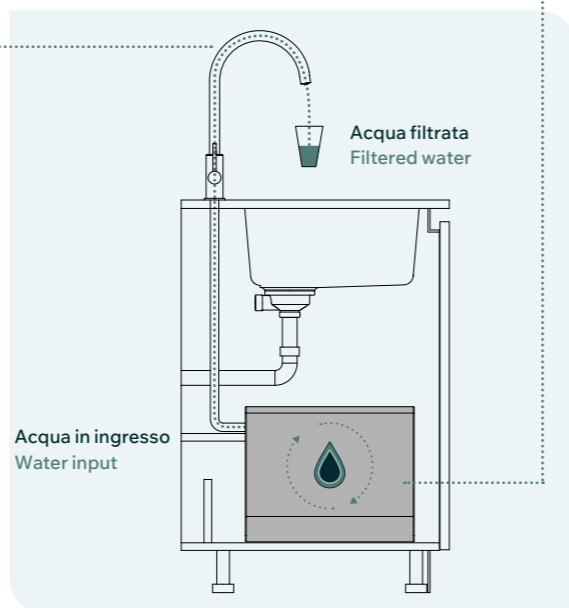

Elleci Pure Tap

- Leva acqua corrente miscelata
- Comando ergonomico acqua filtrata naturale
- Canali di erogazione separati per acqua miscelata e acqua filtrata
- Mixed running water lever
- Ergonomic natural filtered water control
- Separate inlets for mixed water and filtered water