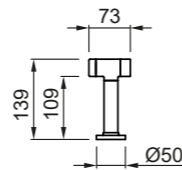

ABBINABILE A TUTTI MISCELATORI / MATCHABLE WITH ALL TAPS

DIMENSIONE FORO / HOLE SIZE = Ø 35 mm

BASE / BASE = Ø 50 mm

ROTAZIONE CANNA / SPOUT ROTATION = 360°

FLESSIBILE / FLEXI-HOSE = Inox 3/8" - 1500 mm

Sipario