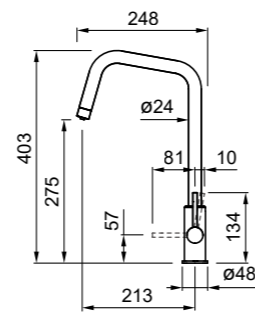

DIMENSIONE FORO / HOLE SIZE = $\varnothing$ 35 mm

BASE / BASE = $\varnothing$ 48 mm

ROTAZIONE CANNA / SPOUT ROTATION = 360°

FLESSIBILE / FLEXI-HOSE = Inox 3/8" - 430 mm

CARTUCCIA / CARTRIDGE = 25 mm

ABBINABILE A ELLECI PURE CASE /
MATCHABLE WITH CASE ELLECI PURE