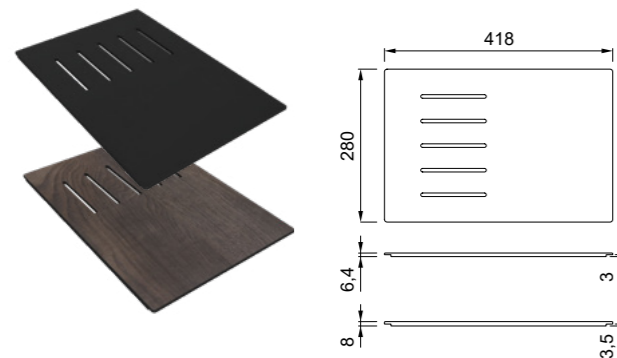

Zen / Zen F ACCESSORIES

Chopping Board 418

Tagliere in Woodtech / HPL
Chopping board in Woodtech / HPL

DIMENSIONI / DIMENSIONS
418 x 280 x 6,4 mm - fin. BK Black
418 x 280 x 8 mm - fin. WD Wood

FINITURE / FINISHES

- BK Black ATH043BK € 110
- WD Wood ATH043WD € 110