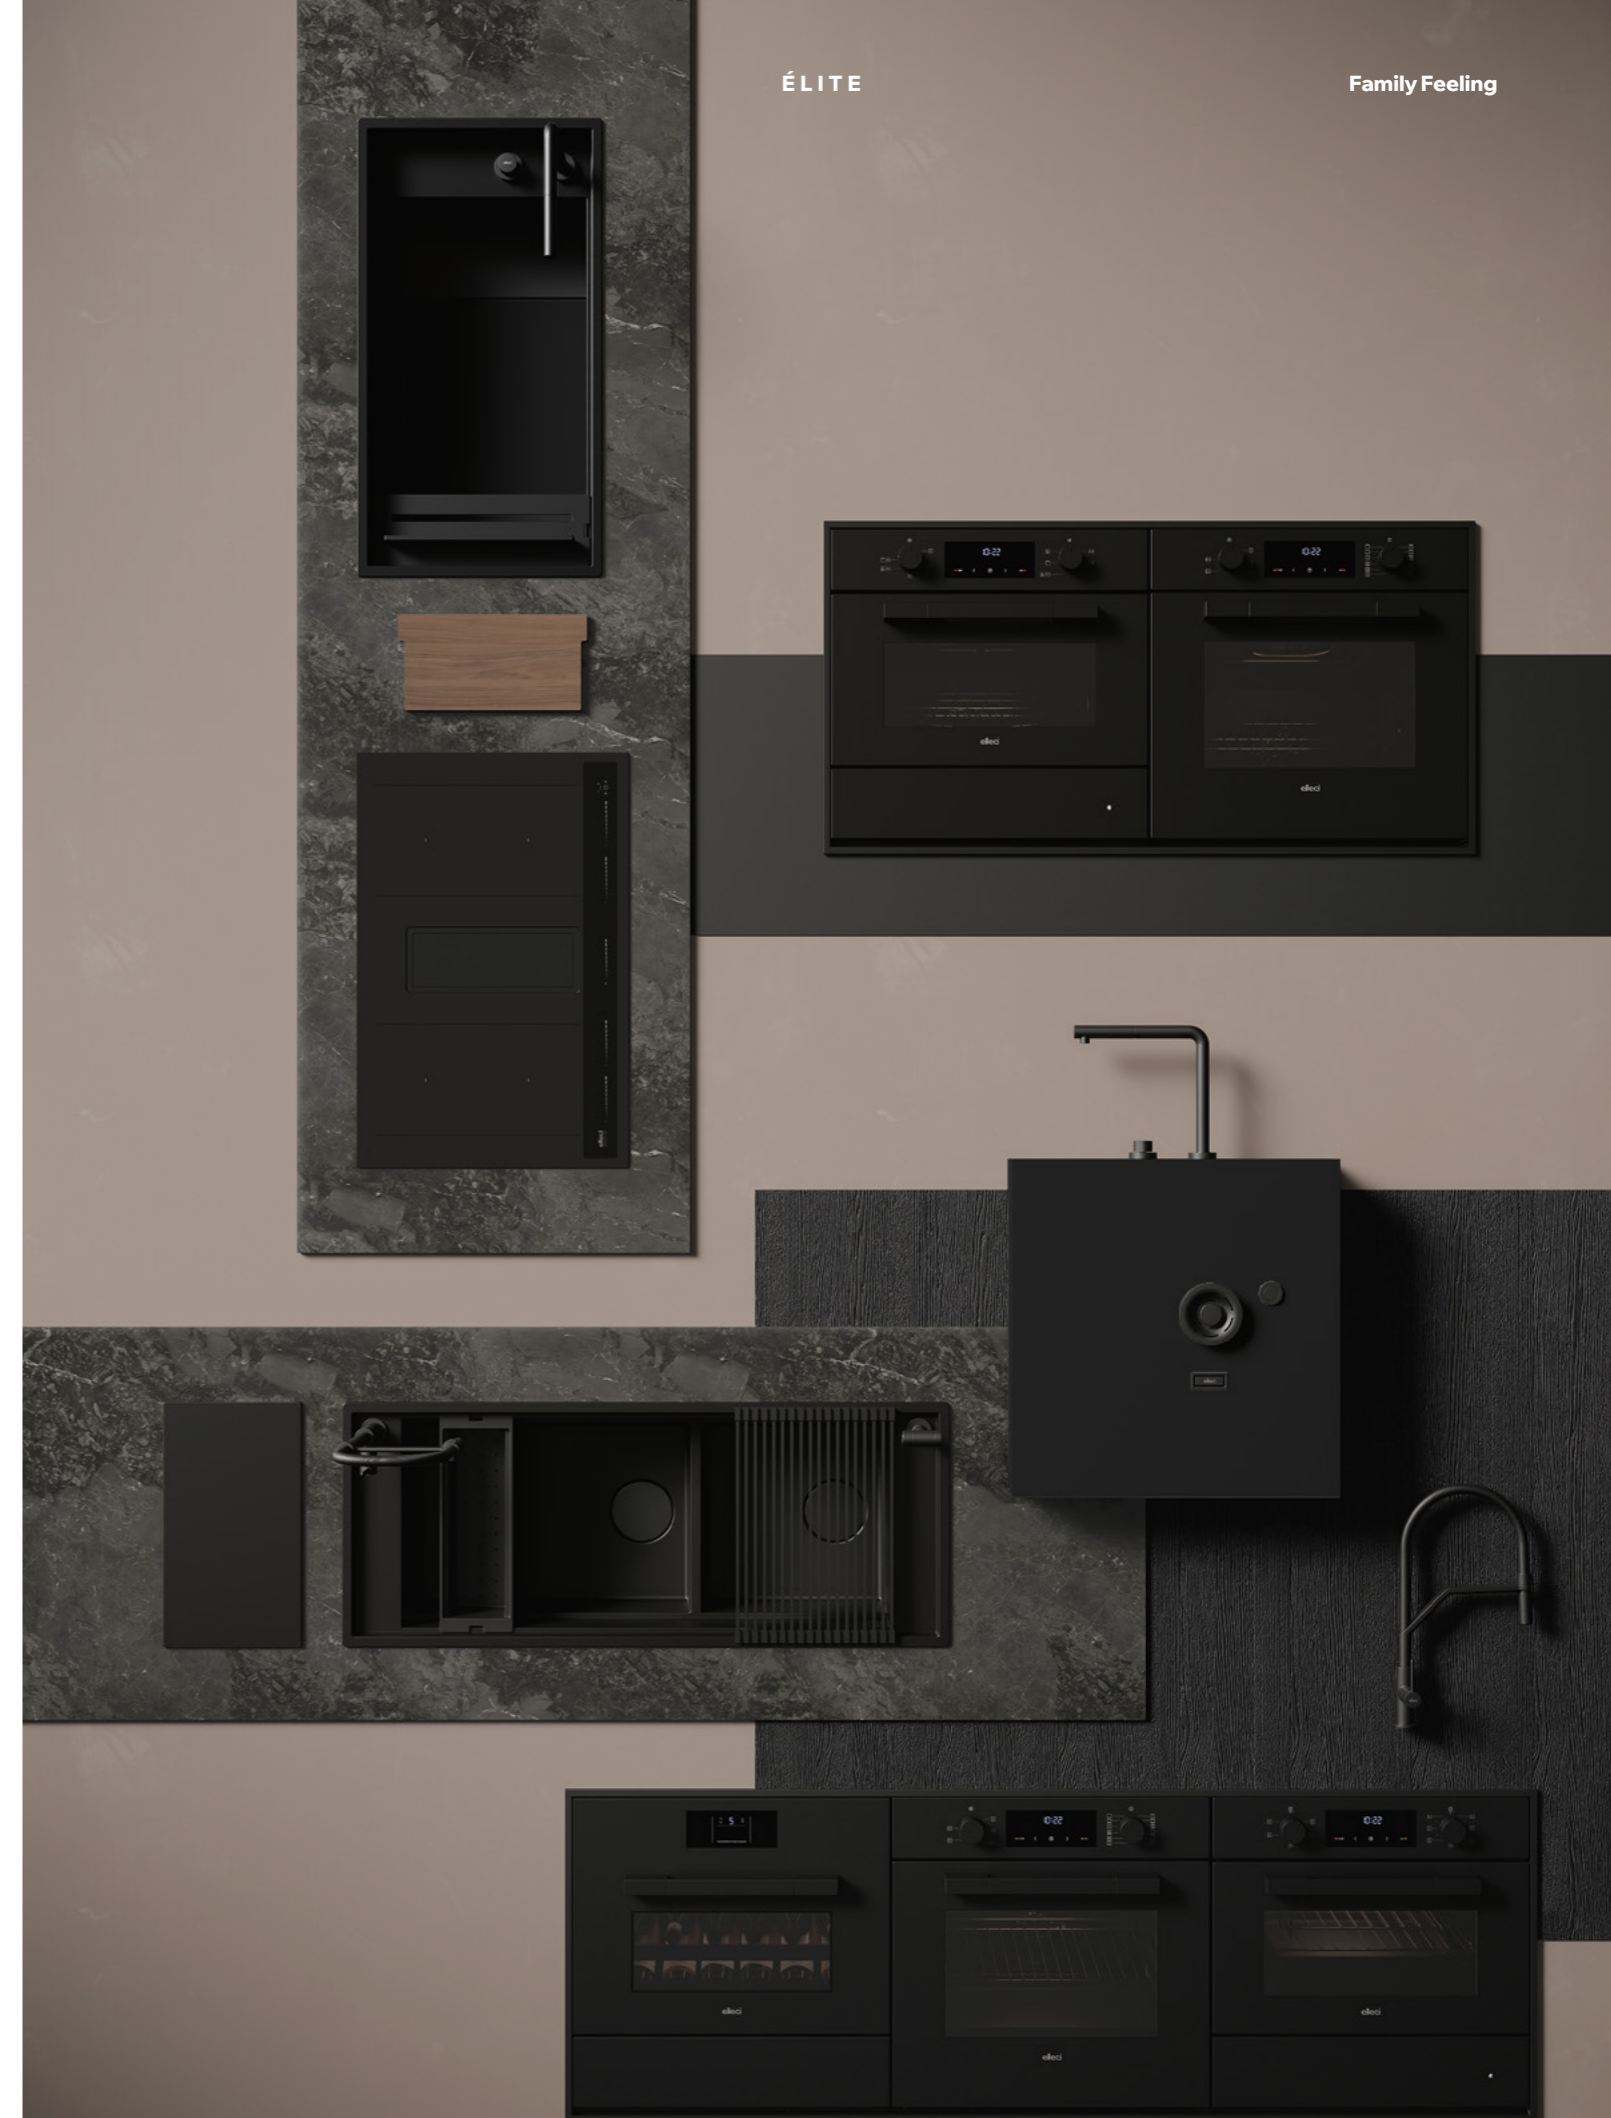

Family Feeling

Materica, potente e matt black

La nuova armonia cromatica in cucina

Linee estetiche essenziali e affascinanti superfici nere e opache esaudiscono i dettami dell'interior design contemporaneo più raffinato. Ogni dettaglio è pensato per integrarsi in total look con gli altri elementi dell'ambiente Kitchen, in una family line che unisce lavelli, miscelatori, accessori, piani cottura ed elettrodomestici di ultima generazione.

Materic, powerful and matt black

The new color harmony in the kitchen

Pure aesthetic lines and alluring matt black surfaces tick all the boxes for the most refined contemporary interior design. Every detail is designed to integrate into the total look with the other elements of the Kitchen, in a family line that combines sinks, mixer taps, accessories and latest generation appliances.