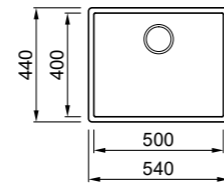

Integra 105

LAVELLO / SINK
1 Vasca - Non reversibile /
1 Bowl - Non reversible

BASE / BASE
600 mm

DIMENSIONI / DIMENSIONS
540 x 440 mm - P D 200 mm

INCASSO / BUILT-IN
500 x 400 R5 mm

KERATEK

- **K86 BLACK** IN LKQ10586BIN € 500
- BK LKQ10586BINBKM
- GD LKQ10586BINGLD € 540
- BZ LKQ10586BINBRZ

- **K99 DARK GREY** IN LKQ10599BIN € 500
- BK LKQ10599BINBKM
- GD LKQ10599BINGLD € 540
- BZ LKQ10599BINBRZ

- **K96 WHITE** IN LKQ10596BIN € 500
- BK LKQ10596BINBKM
- GD LKQ10596BINGLD € 540
- BZ LKQ10596BINBRZ