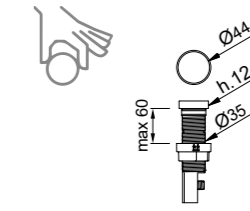

Flow Pro Open Twist

FINITURE / FINISHES
IN Inox ASP13304F € 150
BK Black ASP13304FBK € 210
GD Gold ASP13304FGD € 210
BZ Bronze ASP13304FBZ € 210

Sistema di scarico 1 via Flow Pro con comando remoto Open Twist
1-way automatic Flow Pro drainer system with Open Twist remote control
DIMENSIONE / DIMENSIONS
Ø 44