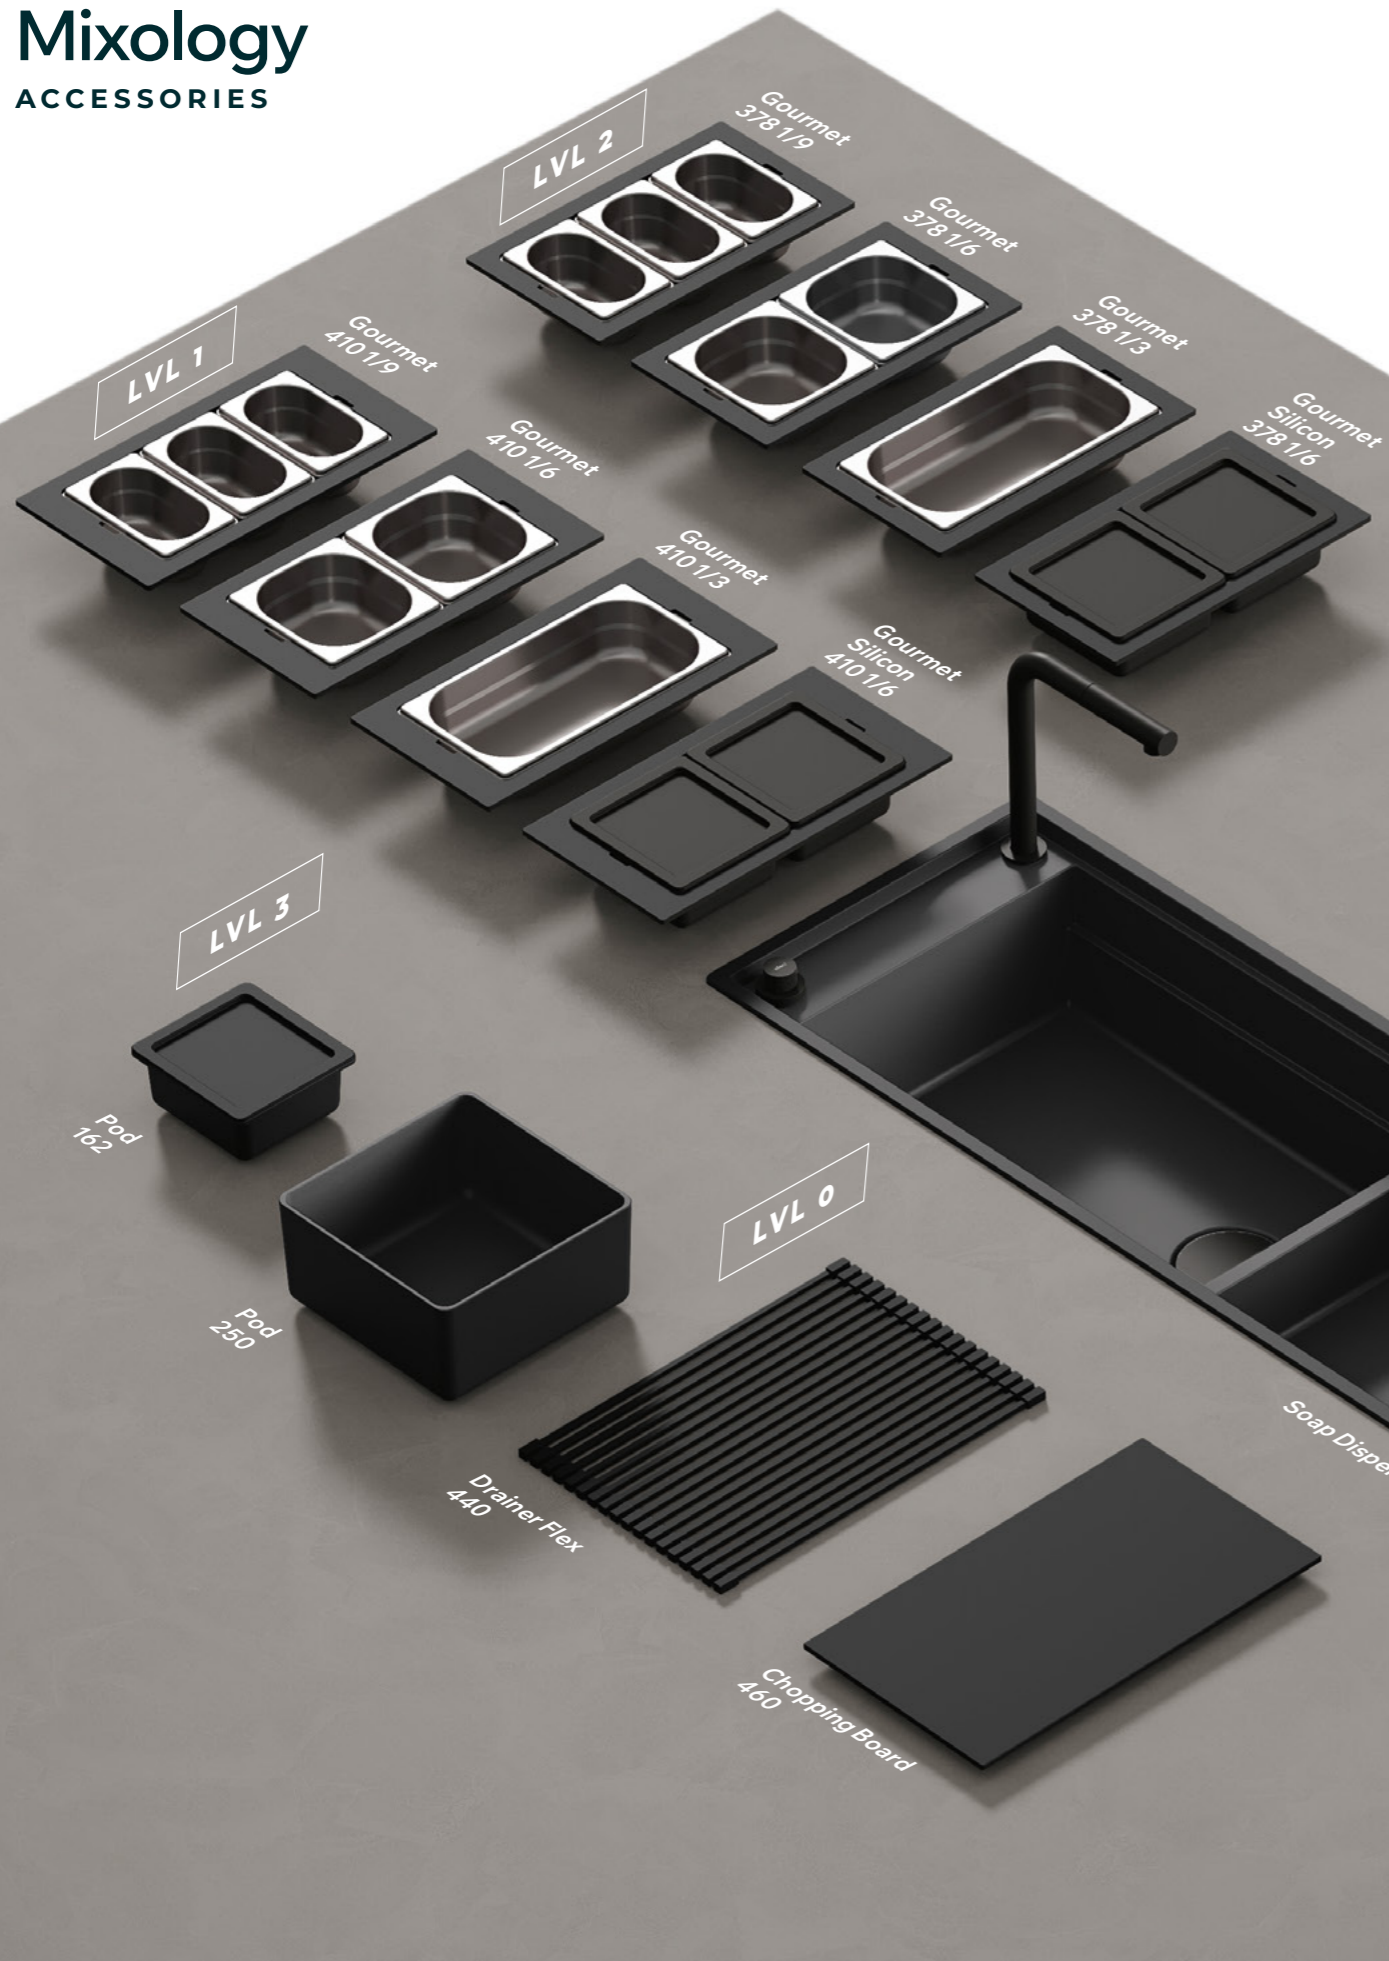

LVL 0

LVL 1

LVL 3

LVL 2

Pod

Il complemento di design
che rivoluziona i gesti quotidiani

Stile e colore incontrano funzionalità
e praticità d'uso estreme:
Elleci esplora forme estetiche
e materiali user-friendly e
disegna Pod, elemento in
silicone che stimola la creatività
e il piacere ludico in cucina.

Flessibile e salvaspazio
Flexible and space-saving

Sicuro per gli alimenti
Food-grade safe

Adatto a forno e frigo
Suitable for oven and fridge

Lavabile in lavastoviglie
Dishwasher safe

Ultra resistente
Ultra durable

Ecologico
Environmentally friendly

Mixology

ACCESSORIES

Possibili configurazioni Possible configurations

Schema posizionamento accessori Accessory placement diagram

Mixology

LAVELLO / SINK
2 Vasche - Reversibile / 2 Bowls - Reversible