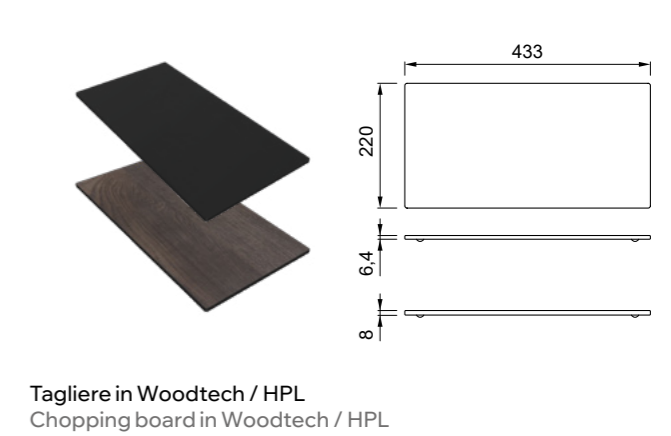

FINITURE / FINISHES

- BK Black ATH093BK € 140
- WD Wood ATH093WD € 140

Chopping Board 433

DIMENSIONI / DIMENSIONS
433 x 220 x 6,4 mm - fin. BK Black
433 x 220 x 8 mm - fin. WD Wood

FINITURE / FINISHES

- BK Black ATH103BK € 110
- WD Wood ATH103WD € 110