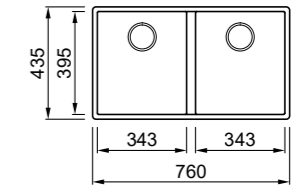

Integra 350

LAVELLO / SINK
2 Vasche - Non reversibile /
2 Bowls - Non reversible

BASE / BASE
800 mm

DIMENSIONI / DIMENSIONS
760 x 435 mm - P D 220 mm

INCASSO / BUILT-IN
720 x 395 R5 mm

KERATEK

- **K86 BLACK** IN LKQ35086BIN € 620
- BK LKQ35086BINBKM
- GD LKQ35086BINGLD € 680
- BZ LKQ35086BINBRZ

- **K99 DARK GREY** IN LKQ35099BIN € 620
- BK LKQ35099BINBKM
- GD LKQ35099BINGLD € 680
- BZ LKQ35099BINBRZ

- **K96 WHITE** IN LKQ35096BIN € 620
- BK LKQ35096BINBKM
- GD LKQ35096BINGLD € 680
- BZ LKQ35096BINBRZ

CORREDO / SINK KIT
Sifone salvaspazio, Flow Pro, Troppopieno rettangolare, Kit di fissaggio.
Space-saving siphon, Flow Pro waste, Rectangular Overflow, Fixing Kit.

COMPONENTI / COMPONENTS
Overflow Rettangolare Flow Pro

FINITURE / FINISHES
BK Black GD Gold
IN Inox BZ Bronze