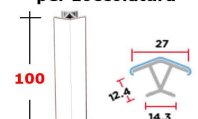

ZOCCOLAT. H100: Spigolo 135° Bianco 465A/717 $

art. 465A

ACZOS135°10BI717

prezzo in € per PZ
1,50

prezzo promo in €

Giunzione 135° per zoccolatura

Bianco 717