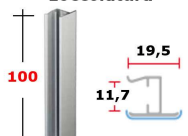

ZOCCOLAT. H100: Giunzione INOX (Alluminio) 1320/LU5/SF

art. 1320 - Finitura solo frontale (no retro)

ACZOG10ALLI

prezzo in € per PZ
1,50

prezzo promo in €

Giunzione per zoccolatura