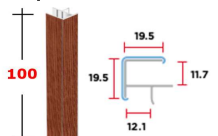

Castagno "Sorrento" 788