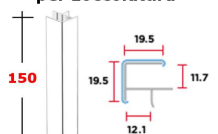

PVC inox liscio A13

ZOCCOLAT. H150: Spigolo 90° Bianco 426A/717

art. 426A

ACZOS90/15BI717

prezzo in € per PZ
1,50

prezzo promo in €

Spigolo 90° per zoccolatura

Bianco 717