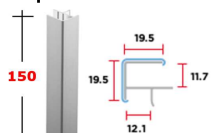

ZOCCOLAT. H150: Spigolo 90° INOX (Alluminio) 1353/LU5

art. 1353

ACZOS90/15ALLI

prezzo in € per PZ
3,00

prezzo promo in €

Spigolo 90° per zoccolatura

Alluminio liscio LU5

ZOCCOLAT. H150: Spigolo 90° INOX (PVC) 426A/A13/SF

art. 426A - SENZA FILM (PROTETTIVO)

ACZOS90/15IXA13/SF

prezzo in € per PZ
1,80

prezzo promo in €

Spigolo 90° per zoccolatura