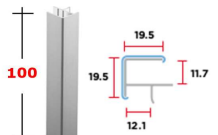

PVC inox liscio A13