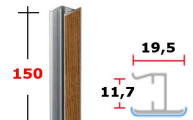

prezzo in € per PZ
1,50

prezzo promo in €

Giunzione per zoccolatura

Castagno 788

ZOCCOLAT. H150: Giunzione Ciliegio "Morenico" 431/581

art. 431

ACZOG15CI581

prezzo in € per PZ
1,50