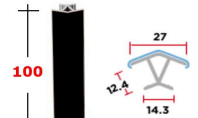

Giunzione 135° per zoccolatura

Bianco 717

ZOCCOLAT. H100: Spigolo 135° Nero 465A/706

art. 465A

ACZOS135/10NE706

prezzo in € per PZ
1,50

prezzo promo in €

Giunzione 135°
per zoccolatura