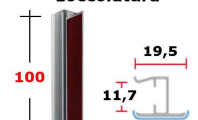

ZOCCOLAT. H100: Giunzione Noce scuro 431/635

art. 431

ACZOG10NO635

prezzo in € per PZ
1,00

prezzo promo in €

Giunzione per zoccolatura

Noce "Scuro" 635