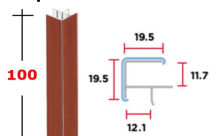

ZOCCOLAT. H100: Spigolo 90° Ciliegio "Capri" 426A/603

art. 426A

ACZOS90/10CI603

prezzo in € per PZ
1,00

prezzo promo in €

Spigolo 90°
per zoccolatura

Ciliegio "Capri" 603