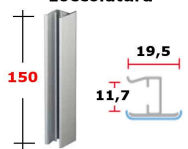

prezzo in € per PZ
2,00

prezzo promo in €

Giunzione per zoccolatura

Inox liscio LU5

ZOCCOLAT. H150: Giunzione INOX (PVC)

Rif.to: FORMA

ACZOG15PVC

prezzo in € per PZ
1,50