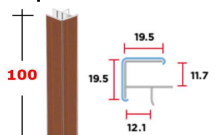

Spigolo 90°
per zoccolatura

Ciliegio "Capri" 603

ZOCCOLAT. H100: Spigolo 90° Ciliegio "Morenico" 426A/581

art. 426A

ACZOS90/10CI581

prezzo in € per PZ
1,00

prezzo promo in €

Spigolo 90°
per zoccolatura