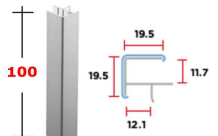

ZOCCOLAT. H100: Spigolo 90° INOX (Alluminio) 1353/LU5

art. 1353

ACZOS90/10ALLI

prezzo in € per PZ
1,50

prezzo promo in €

Spigolo 90°
per zoccolatura

Alluminio liscio LU5

ZOCCOLAT. H100: Spigolo 90° INOX (PVC) 426A/A13/SF