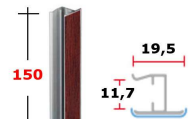

ZOCCOLAT. H150: Giunzione Noce "Tatiana" 431/723

art. 431

ACZOG15NO723

prezzo in € per PZ
1,50

prezzo promo in €

Giunzione per zoccolatura

Noce "Tatiana" 723

ZOCCOLAT. H150: Spigolo 135° INOX (PVC) 465A/13SF

art. 465A

ACZOS135/15IXA13/SF

prezzo in € per PZ
1,50

prezzo promo in €