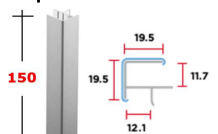

Spigolo 90° per zoccolatura

Alluminio liscio LU5

ZOCCOLAT. H150: Spigolo 90° INOX (PVC) 426A/A13/SF

art. 426A - SENZA FILM (PROTETTIVO)

ACZOS90/15IXA13/SF

prezzo in € per PZ
1,80

prezzo promo in €

Spigolo 90° per zoccolatura