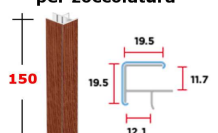

ZOCCOLAT. H150: Spigolo 90° Castagno "Sorrento" 426/D39

art. 426A

ACZOS90/15CAD39

prezzo in € per PZ
1,50

prezzo promo in €

Spigolo 90° per zoccolatura

Castagno "Sorrento" 788

ZOCCOLAT. H150: Spigolo 90° Castagno 426/105