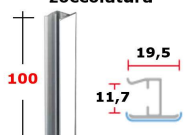

ZOCCOLAT. H100: Giunzione Bianca 431/717

art. 431

ACZOG10BI717

prezzo in € per PZ
1,00

prezzo promo in €

Giunzione per zoccolatura