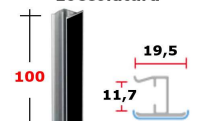

Ciliegio "Morenico" 581

ZOCCOLAT. H100: Giunzione Nera 431/706

art. 431

ACZOG10NE706

prezzo in € per PZ
1,00

prezzo promo in €

Giunzione per zoccolatura

Nero 706