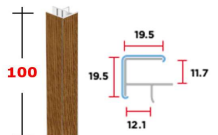

ZOCCOLAT. H100: Spigolo 90° Castagno 426A/105

art. 426A

ACZOS90/10CA105

prezzo in € per PZ
1,00

prezzo promo in €

Spigolo 90°
per zoccolatura

Castagno 105