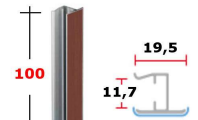

Giunzione per zoccolatura

Castagno 788

ZOCCOLAT. H100: Giunzione Ciliegio "Morenico" 431/581

art. 431

ACZOG10CI581

prezzo in € per PZ
1,00

prezzo promo in €

Giunzione per zoccolatura