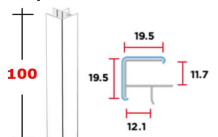

ZOCCOLAT. H100: Spigolo 90° Bianco 426A/717

art. 426A

ACZOS90/10BI717

prezzo in € per PZ
1,00

prezzo promo in €

Spigolo 90°
per zoccolatura

Bianco 717

ZOCCOLAT. H100: Spigolo 90° Castagno "Sorrento" 426A/D39

art. 426A/D39

ACZOS90/10CAD39

prezzo in € per PZ
1,00

prezzo promo in €

Spigolo 90°
per zoccolatura