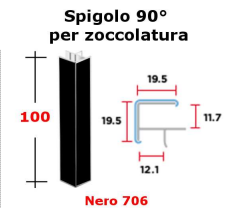

ZOCCOLAT. H100: Spigolo 90° Nero 426A/706

art. 426A

ACZOS90/10NE706

prezzo in € per PZ
1,00

prezzo promo in €