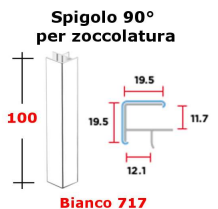

ZOCCOLAT. H120: Spigolo 90° Bianco 426A/717

ACZOS90/12BI717

prezzo in € per PZ
1,50

prezzo promo in €