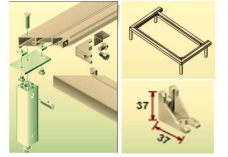

ZOCCOLAT. A TELAIO: Squadretta fissaggio zincata $

ACPITESQT6500

prezzo in € per PZ

prezzo promo in €
2.25

ZOCCOLO A TELAIO
Squadretta di fissaggio