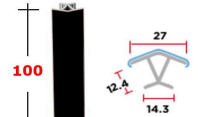

Nero 706

ZOCCOLAT. H100: Spigolo 135° Nero 465A/706 \$

art. 465A

ACZOS135°10NE706

prezzo in € per PZ
1,50

prezzo promo in €

Giunzione 135°
per zoccolatura

Nero 706