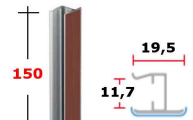

ZOCCOLAT. H150: Giunzione Ciliegio "Morenico" 431/581

art. 431

ACZOG15CI581

prezzo in € per PZ
1,50

prezzo promo in €

Giunzione per zoccolatura

Ciliegio "Morenico" 581