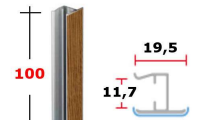

ZOCCOLAT. H100: Giunzione Castagno "Sorrento" 431/788

art. 431/788

ACZOG10CA788

prezzo in € per PZ
1,00

prezzo promo in €

Giunzione per zoccolatura

Castagno 788