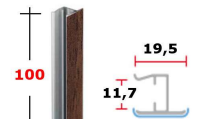

ZOCCOLAT. H100: Giunzione Noce "Caravaggio" 431/719

art. 431

ACZOG10NO719

prezzo in € per PZ
1,00

prezzo promo in €

Giunzione per zoccolatura

Noce "Caravaggio" 719

ZOCCOLAT. H100: Giunzione Noce "Castiglia" 431/255