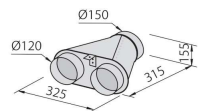

CAPPA.Access.: COLLETTORE 2 USC. DIAM.120/150 X CAPPE FOSTER

EIFO2523000

prezzo in € per PZ
144,00

prezzo promo in €