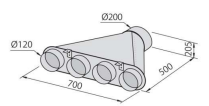

prezzo promo in €

CAPPA.Access.: COLLETTORE 4 USC. DIAM.120/200 X CAPPE FOSTER

EIFO2525000

prezzo in € per PZ
180,00

prezzo promo in €

CAPPA.Access.: CONNETTORE AD ANGOLO 15° ORIZZ. FOSTER

connettore ad angolo 15° orizz. sez. rettangolare: 227x94 mm dim: 233x138x94 mm