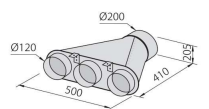

CAPPA.Access.: COLLETTORE 3 USC. DIAM.120/200 X CAPPE FOSTER

EIFO2524000

prezzo in € per PZ
165,00

prezzo promo in €