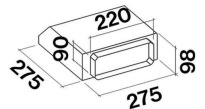

CAPPA.Access.: RACCORDO X CAPPE A SOFFITTO KACL.789 FALMEC

EIFLKACL789

prezzo in € per PZ
44,00

prezzo promo in €