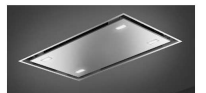

CAPPA DA SOFFITTO 90 INOX 820mc/h UNIVERSALE Des. SMEG^

Cappa a soffitto - 90 cm - Classe Energetica A+ - Aspirazione Max 820 m3/h - Regolazione motore 3 velocità+booster - Pulsanti e controllo remoto - filtri in alluminio - 4 luci a LED - Estetica inox - rumorosità 51 dB

EISM-KSCB94X

prezzo in € per PZ
1.335,00

prezzo promo in €