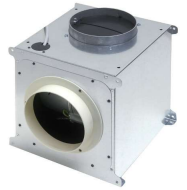

CAPPA DA SOFFITTO: Motore 800 mc/h KUBE BARALDI

Caratteristiche 01KITBXMTREA80: Misura 27x27x30 cm - MAX aspirazione 800 mc/h - Classe A (58 Kwh/anno) - Rumorosità 52 dB - Materiale della struttura zincata - Controlli collegati a quelli della cappa - Funzioni 4 velocità con intensiva - Aspirazione collegata alla struttura della cappa - Uscita aria diam. 120 mm - Tipo d'uso aspirante - Max. distanza dalla cappa 600 cm

EIBA-01KITBXMTREA80

prezzo in € per PZ
246,00

prezzo promo in €