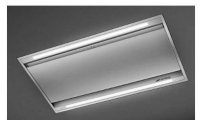

CAPPA DA SOFFITTO 120 INOX 610 mc/h UNIVERSALE Des. SMEG^

Cappa a soffitto - 120 cm - Classe Energetica A+ - Aspirazione Max 610 m3/h - Regolazione motore 3 velocità - Touch control back-lighted - telecomando - 3 filtri in alluminio - 2 strip LED - Estetica inox - rumorosità 48 dB - potenza motore 270 W

EISM-KLT12L4X

prezzo in € per PZ
1.896,00

prezzo promo in €