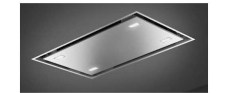

CAPPA DA SOFFITTO 120 INOX 820mc/h UNIVERSALE Des. SMEG^

Cappa a soffitto - 120 cm - Classe Energetica A+ - Aspirazione Max 820 m3/h - Regolazione motore 3 velocità+booster - Pulsanti e controllo remoto - filtri in alluminio - 4 luci a LED - Estetica inox - rumorosità 51 dB

EISM-KSCB124X

prezzo in € per PZ

1.896,00

prezzo promo in €