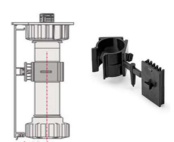

PIEDI ABS: Gancio multilivello GZR58-02 in resina nera

art. GZR58-02 - Scilm - Gancio in resina artificiale nera per attacco piede da diam. 28 mm - Corredato di piastrina multilivello per l'aggancio dello zoccolo al piede

ACZOGAN58

prezzo in € per PZ
0,15

prezzo promo in €

PIEDI ABS
Gancio multilivello