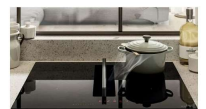

PIANO COTT. INDUZ.+CAPPA A. NERO 72X51 4Z (1B)TESLA FIT EL

Piano a induzione con cappa integrata. Modello in versione ASPIRANTE. Piano: 4 zone di cottura, 1 zona Bridge - Cappa: classe energetica A

EIELPRF0167054

prezzo in € per PZ
1.575,00

prezzo promo in €