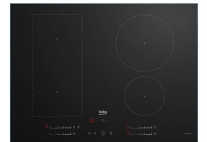

EIWHSM658C/NE/IXL

prezzo in € per PZ
966,00

prezzo promo in €

PIANO COTT. INDUZIONE NERO 70X51 3Z SI1M7733B Dom SMEG#\$

Piano cottura ad induzione 14 livelli di potenza 3 zone cottura Piano in vitroceramica Autoriconoscimento pentola Comandi touch Timer programmabile Larg. 70 cm prof. 51 cm

EISM-SI1M7733B#

prezzo in € per PZ

prezzo promo in €
687,00

PIANO COTT. INDUZIONE NERO 70X52 4Z BEKO

Nero - 70x52 cm (foro incasso 56x50) - Piano cottura a induzione 70 cm, 4 zone con 1 sezione IndyFlex, Touch Slider, 9 livelli, Power Management, 7,4 kW

EIBK-HII74700UF

prezzo in € per PZ
582,00

prezzo promo in €

PIANO COTT. INDUZIONE NERO 70X52 4Z SIEMENS

Nero - 71x52 cm (foro incasso 56x50) - 4 zone di cottura a induzione con rilevatore pentola elettronico - Funzione turbo per ogni zona di cottura - regolazione elettronica a 17 livelli - Funzione reStart: ripristino impostazioni di cottura in caso di spegnimento accidentale - Funzione quickStart: consente una rapida selezione della potenza di cottura - Dual LightSlider - Funzione powerManagement per limitare assorbimento elettrico da 1 kW - fryingSensor Plus con 5 livelli di temperatura - Piano da 70 cm installabile nella nicchia di un piano a induzione da 60 cm - 1 flexZone

EISIEX775LEC1E

prezzo in € per PZ
1.233,00

prezzo promo in €

Misure esterne 71x52 cm
Foro incasso 56x49 cm

PIANO COTT. INDUZIONE NERO 75X51 4Z SI1M4744D Des.SMEG^

4 zone di cottura Eco-Logic Advance da 2400 a 7400 W, Rilevamento Automatico posizione pentola e comando, Funzione Grill, Bridge, Mantenimento calore, Dimensioni del prodotto (mm): 56x750x515, GAS FIT: foro da incasso standard 56x48 cm