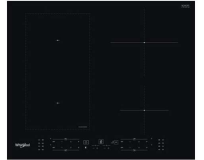

EIWHWBB8360NE

prezzo in € per PZ
485,00

prezzo promo in €

PIANO COTT. INDUZIONE NERO 59X51 4Z WHIRLPOOL

Nuovo Piano cottura induzione da 60cm, Nero, Comandi indipendenti con +/- 4 funzioni automatiche 6° Senso, FlexiCook, Regolatore di potenza 2,5-4-6-7,4 kW, Nero, Bisellatura frontale, Easy Installation (possibile sostituzione piani gas)

EIWHWLB1160BF

prezzo in € per PZ
585,00

prezzo promo in €

PIANO COTT. INDUZIONE NERO 59X52 3Z LA GERMANIA

Questo piano cottura, da 60 cm, è dotato di 3 zone a induzione. Tipo comandi Slider singolo Posizione comandi Frontale Limitazione potenza 1.5kw-2.8kw-3.7kw-4.5kw-6kw Sicurezza bambini Si Indicatore di calore residuo Si Sicurezza fuoriuscita liquidi Si - Dimensione zona cottura PS [mm] 160 Potenza Zona cottura PS [W] 1200 - PB: 1500 Dimensione zona cottura AS [mm] 210 Dimensione zona cottura AD [mm] 280 Potenza Zona cottura AS [W] 2000 - PB: 2300 Potenza Zona cottura AD [W] 2300 - PB: 3000