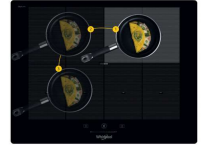

PIANO COTT. INDUZIONE NERO 65X51 8Z WHIRLPOOL

Piano cottura induzione W collection da 65cm, Nero Glamour, Assisted Text Display, Slider e doppio display touch LCD, 6° Senso ASSISTED COOKING : 63 ricette, ChefControl : 3 temperature, 8 zone di cottura, FlexiFull 8 zone, Regolatore di potenza 2,5-4-6-7,4 kW, Finitura iXelium, Nero Glamour, Profilo Neutro

EIWHSM658C/NE/IXL

prezzo in € per PZ
966,00

prezzo promo in €