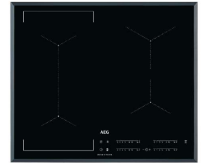

EIER-KIB60424CK#

prezzo in € per PZ

prezzo promo in €
375,00

PIANO COTT. INDUZIONE NERO 59X52 4Z 949597450 AEG

60 cm - Nuova Piattaforma - 4 zone cottura ad induzione - Controllo elettronico Touch Control - Display digitale - Potenza regolabile su 9 livelli - Sicurezza blocco tasti - Spie calore residuo - Sicurezza bambino - Spegnimento automatico di sicurezza - Potenza massima assorbita regolabile a partire da 1.5 kW

EIAE-IKB64303FB#

prezzo in € per PZ

prezzo promo in €
648,00

PIANO COTT. INDUZIONE NERO 59X52 4Z 949597452 AEG

60 cm MaxiSense® - Nuova Piattaforma - 4 zone di cottura ad induzione di cui 2 MaxiSense® - Funzione Bridge - Novità connessione con cappa aspirante (H2H Hob2Hood) - Controllo elettronico DirekTouch - Potenza regolabile su 14 livelli - Indicatore digitale del livello di potenza - Funzione Automax, Stop+Go e Power - Indicazione tempo di cottura trascorso - Contaminuti e programmatore fine cottura - CountUp Timer - Öko Timer con sfruttamento calore residuo - Segnalatore acustico di fine cottura - Spie di calore residuo a 3 livelli - Spegnimento automatico di sicurezza - Sicurezza bambini (blocco accensione) - Sicurezza blocco tasti - Potenza massima assorbita regolabile a partire da 1.5kW - Nuova Estetica Windmill vetroceramica nero

EIAE-IKE64443FB#

prezzo in € per PZ

prezzo promo in €
809,00

PIANO COTT. INDUZIONE NERO 59X52 4Z 949597898 AEG*

Art. IKK64683FB - AEG - Colore: nero - Mis.esterne: 59x52 cm - Foro incasso: 56x49 cm - Zone di cottura: 4 ad induzione - Livelli di potenza: 14 + Booster in tutte le zone - Assorbimento max: 7,2 kW - Materiale: Vetroceramica - Altre caratteristiche: Hob2Hood connessione wireless piano e cappa