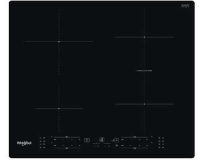

PIANO COTT. INDUZIONE NERO 59X51 4Z WBB8360NE WHIRLPOOL

Nuovo Piano cottura induzione da 60cm, Nero, Comandi indipendenti con +/- 4 funzioni automatiche 6° Senso, Connexion Zone, Regolatore di potenza 2,5-4-6-7,4 kW, Nero, Profilo neutro, Easy Installation (possibile sostituzione piani gas)

EIWHWBB8360NE

prezzo in € per PZ
485,00

prezzo promo in €