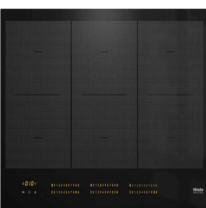

EIAE-IKK86683FB#

prezzo in € per PZ

prezzo promo in €
1.537,00

PIANO COTT. INDUZIONE NERO 78X52 6Z MIELE

Scelta rapida intuitiva su scala numerica - SmartSelect 6 zone cottura incl. 6 potenti aree cottura PowerFlex In 800 mm di larghezza per incasso rialzato o a filo Brevissimi tempi di inizio cottura - TwinBooster Collegamento alla cappa - Funzionamento automatico con Con@ctivity

EIMI-KM7575FL

prezzo in € per PZ
2.755,00

prezzo promo in €

PIANO COTT. INDUZIONE NERO 80X51 4Z SI1M4844D Des. SMEG

4 zone di cottura Eco-Logic Advance da 2400 a 7400 W, Rilevamento Automatico posizione pentola e comando, Funzione Grill, Bridge, Mantenimento calore, Dimensioni del prodotto (mm): 56x800x515, Foro da incasso 73x48 cm