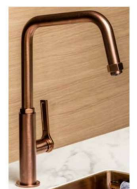

MIX RAME SPAZZ. 708 60051 OFFICINE GESSI

Gessi - Serie Officine - Art. 60051 - Finitura 708: Copper brushed (Metallo rame spazzolato) - Miscelatore monocomando con canna girevole - Foro per miscelatore diam. 33,5 mm - Angolo di rotazione canna 360° - Cartuccia diam. 25 mm

EIGE-60051/708

prezzo in € per PZ
299,00

prezzo promo in €