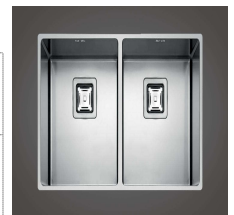

LAV INOX ST 83,3x42,8 2 VS SERIE 43 FULGOR

83,3x42,8 - Base minimo 90 - Foro incasso: 80,6x40,1 - Vasche 390x400mm con raggio esterno 10 - profondità vasca: 20 cm - Scatolato completo di gruppo di scarico e sifone

EIFU-P2B8343QU

prezzo in € per PZ
730,00

prezzo promo in €