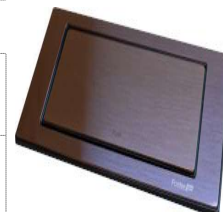

PORTAPRESE INCASSO REVERSE IX-COPPER FOSTER

art. 8000.118 - Slot portaprese push in acciaio inox copper per incasso su piani da lavoro- 2 prese Shuko + 1 presa USB per ricarica - Mis. esterne 225,2x104,8 mm - Foro incasso: 215X88 mm

EIFO8000118

prezzo in € per PZ
376,00

prezzo promo in €