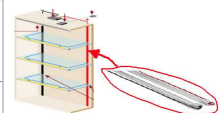

MENSOLA LUMIN. RIPIANO INT. "CONF. 1+1 BINARI X RIP." $

Ripiani luminosi con led della linea STRIKE 28 di Scilm: Confez. 2 binari (1 dx + 1 sx) elettrificati da ml 2 completi di tappi di chiusura.

ACMLCF6584BICP

prezzo in € per PZ

prezzo promo in €

15.00

MENSOLA LUMINOSA PER COLONNA