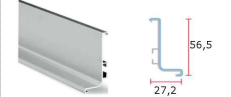

Colore **Inox LU5**
Asta max lung. **410 cm**

GOLA ORIZ. S.8006 SOTTOTOP: Angolo 90° INOX LU5 AG8006

Angolo in alluminio tornito, adatto per la giunzione a 90° di due gole orizzontali sottotop della serie 8006

ACGOAG8006-LU5

GOLA Serie 8006 Orizzontale Sottotop

prezzo in € per CF
30,00

prezzo promo in €