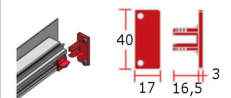

Set 2 supporti **rossi** con attacco a vite

GOLA ORIZ. S.8006 SOTTOTOP: .Asta INOX LU5 (max 4.1 ml)

Profilo alluminio "gola" in finitura inox LU5 adatto per sottotop - Asta massima lunghezza 410 cm (NB si vende solo l'asta intera ed il prezzo indicato è per metro lineare)

ACGO8006LU5L41

GOLA Serie 8006 Orizzontale Sottotop

prezzo in € per ML
12,00

prezzo promo in €