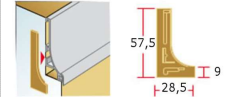

Terminale **Dx + Sx**
Colore **grigio 07**

GOLA ORIZ. S.8 : Set 2 supporti attacco a vite SU116 rosso

Set due supporti in pvc di colore rosso con attacco rapido e con fissaggio a vite sul fianco del mobile

ACGOSU116DS59

GOLA Orizzontale

prezzo in € per CP
1,50

prezzo promo in €