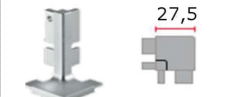

Colore **Inox LU5**  
Angolo **90°**

**GOLA ORIZ. S.8006 SOTTOTOP: Spigolo 90° INOX LU5 SG8006**

Spigolo in alluminio tornito, adatto per la giunzione a 90° di due gole orizzontali sottotop della serie 8006

ACGOSG8006-LU5

**GOLA Serie 8006 Orizzontale Sottotop**

prezzo in € per CF  
**29,00**

prezzo promo in €

Colore **Inox LU5**  
Spigolo **90°**

**GOLA ORIZ. S.8006 SOTTOTOP: Term. Dx+Sx INOX LU5 CF8006TP**

Set due terminali (destra + sinistra) in alluminio tornito, adatti per la chiusura laterale a vista delle gole orizzontali sottotop della serie 8006