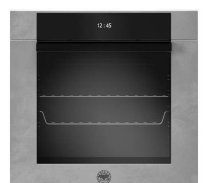

FORNO 60 ZINCO 11F VAPORE MODERN BERTAZZONI

Forno 60 cm elettrico Zinco 76 litri manopole display touch TFT 11 funzioni total steam funzione vapore porta ammortizzata 3 vetri finitura in vetro classe A+

EIBT-F6011MODVTZ

prezzo in € per PZ
2.012,00

prezzo promo in €