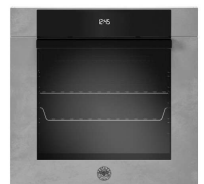

FORNO 60 ZINCO 11F PIROLITICO MODERN BERTAZZONI

Forno 60 cm elettrico Zinco 76 litri manopole e display touch LCD 11 funzioni funzione pirolisi sistema porta ammortizzata 4 vetri finitura in vetro classe A+

EIBT-F6011MODPLZ

prezzo in € per PZ
1.317,00

prezzo promo in €