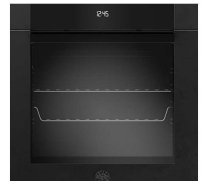

FORNO 60 CARBONIO 11F PIROLITICO LCD MODERN BERTAZZONI

Forno 60 cm elettrico Carbonio 76 litri manopole e display touch LCD 11 funzioni funzione pirolisi sistema porta
ammortizzata 4 vetri finitura in vetro classe A+

EIBT-F6011MODPLN

prezzo in € per PZ
1.207,00

prezzo promo in €