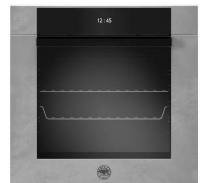

FORNO 60 ZINCO 11F PIROLITICO MODERN BERTAZZONI

Forno 60 cm elettrico Zinco 76 litri manopole e display touch TFT 11 funzioni funzione pirolisi sistema porta ammortizzata 4 vetri finitura in vetro classe A+

EIBT-F6011MODPTZ

prezzo in € per PZ
1.617,00

prezzo promo in €