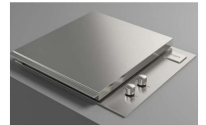

prezzo in € per PZ
1.388,00

prezzo promo in €

DOMINO BARBECUE: Coperchio "Basso" inox 60 OUTDOOR FULGOR

Linea Outdoor - Coperchio basso per FOBQ 602 e 601 G X

EIFU-FOBQLL600X

prezzo in € per PZ
714,00

prezzo promo in €