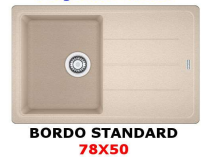

EIFR-114.0275.956

 prezzo in € per PZ
285,00

prezzo promo in €

FRANKE

 Serie BOSTON
 Fraganite Avena

 BORDO STANDARD
 78x50

LAV AVENA 78x50 1 VS REV. GRAN. S. EASY 310/51 ELLECI

78x50 - Foro incasso 76x48 - Base minimo 60 - 1 Vasca 490x430mm - Scatolato completo di gruppo di scarico e sifone