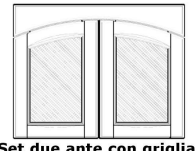

prezzo promo in €

ANTA SORRENTO CASTAGNO: .SAGOM. Set 2 ante dx+sx+Cimasa90x72

Set di due ante sagomate (Dx+Sx) con griglia inferiore + cimasa sagomata, adatto per mobile di larghezza 90 cm e altezza 72 cm

ANSOCSETANSGRCI

prezzo in € per PZ
189,71

prezzo promo in €

Set due ante con griglia sagomate (Dx+Sx) + cimasa superiore
L90 H72 cm

ANTA SORRENTO CASTAGNO: Angolare HxLxP 720x40x40 mm

ANSOCMO720x40x40

prezzo in € per PZ
20,13