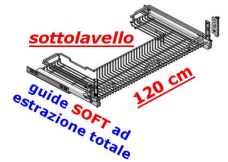

CAS. FILO CR.: Cass. s/lav. sagom. 90+guide 1207Y/90 GOLD

art. 1207Y/90-50PC - Linea Book/Gold Inoxa - Cesto cassetto in filo cromato sagomato a "C" per sottolavello, con fondo grigliato e con staffa di fissaggio anta - Guide (con fissaggio laterale sul fianco) ad estrazione totale con chiusura ammortizzata "soft-close" - Adatto per mobile base lavello da 90 cm e con larghezza interna netta di 86.4 cm

ACIN1207Y/90-50PC

prezzo in € per PZ
80,00

prezzo promo in €

CASSETTONE GOLD
IN FILO CROMATO

CAS. FILO CR.: Cass. s/lav. sagom. 120+guide 1207Y/120 GOLD

art. 1207Y/120-50PC - Linea Book/Gold Inoxa - Cesto cassetto in filo cromato sagomato a "C" per sottolavello, con fondo grigliato e con staffa di fissaggio anta - Guide (con fissaggio laterale sul fianco) ad estrazione totale con chiusura ammortizzata "soft-close" - Adatto per mobile base lavello da 120 cm e con larghezza interna netta di 116.4 cm

ACIN1207Y/120-50PC

prezzo in € per PZ
92,00

prezzo promo in €

CASSETTONE GOLD
IN FILO CROMATO

CAS. FILO CR.: Cass.ne "interno" da 40 guide Soft DELUXE

art. 4202DWY/40-50PB - Inoxa - Serie Deluxe - Cesto cassetto senza attacchi pattina, ad uso interno, fornito con distanziali laterali e realizzato in filo cromato quattro lati e pianale in nobilitato bianco - Guide ad estrazione parziale Soft Close Hettich - Adatto per mobile da 40 cm e con larghezza interna netta di 36.4 cm - Altezza 15,5 cm - Profondità 50 cm