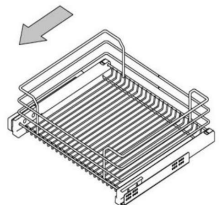

CAS. FILO CR.: Cass.ne "interno" grigl. da 90 GOLD

art. 1202DY/90-45PC - Inoxa - Serie Gold - Cesto cassetto senza attacchi pattina, ad uso interno, fornito con distanziali laterali e realizzato in filo cromato quattro lati - Guide ad estrazione parziale e con rotellina anteriore per anta - Adatto per mobile da 90 cm e con larghezza interna netta di 86.4 cm - Altezza 17 cm - Profondità 45 cm

ACIN1202DY/90-45C

prezzo in € per PZ
55,00

prezzo promo in €