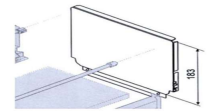

CAS. TANDEMBOX B: Sch. in metallo bianco x cass.ne D da 60

art. Z30D535S6BS - Codice 3302652 Blum - Schiena in metallo di colore bianco seta per cassetto altezza D=19,8 cm adatta per mobile con fianchi di spessore 18mm e di larghezza complessiva 60 cm

ACBLZ30D535S6BS

prezzo in € per PZ
5,01

prezzo promo in €

TANDEMBOX
Bianco Seta

Schienale D= 18,3 cm
x cassetto da 60 cm

CAS. TANDEMBOX G: Attacco Front. int. grigio x cass.M misura

art. Z1f71MOG - Blum - Coppia di attacchi x frontale interno in metallo di colore grigio, per trasformare un cassetto altezza M (8,6cm) con frontale esterno in un cassetto interno (quattro lati) -

ACBLZIF.71MO

prezzo in € per CP
5,00

prezzo promo in €

CAS. TANDEMBOX G: Frontale interno grigio x cass. M da 45

art. ZIS326MOG - Codice 5968850 Blum - Frontale interno in metallo di colore grigio, per trasformare un cassetto altezza M (8,6cm) con frontale esterno in un cassetto interno (quattro lati) - Adatto per mobili di larghezza esterna 45 cm e con fianchi di spessore 18mm - Utilizzabile nella versione cassetto con accessori interni ORGA-LINE senza che si vedono sporgenze anteriori.

ACBLZIS326MOG

prezzo in € per PZ
7,81

prezzo promo in €

TANDEMBOX
Antaro Grigio

Frontale int. M= 8,6 cm
x cassetto da 45 cm

CAS. TANDEMBOX G: Frontale interno grigio x cass. M da 60

art. ZIS476MOG - Codice 5968930 Blum - Frontale interno in metallo di colore grigio, per trasformare un cassetto altezza M (8,6cm) con frontale esterno in un cassetto interno (quattro lati) - Adatto per mobili di larghezza esterna 60 cm e con fianchi di spessore 18mm - Utilizzabile nella versione cassetto con accessori interni ORGA-LINE senza che si vedono sporgenze anteriori.

ACBLZIS476MOG

prezzo in € per PZ
9,16

prezzo promo in €

TANDEMBOX
Antaro Grigio

Frontale int. M= 8,6 cm
x cassetto da 60 cm

CAS. TANDEMBOX G: Frontale interno grigio x cass. M da 90

art. ZIS776MOG - Codice 05971560 Blum - Frontale interno in metallo di colore grigio, per trasformare un cassetto altezza M (8,6cm) con frontale esterno in un cassetto interno (quattro lati) - Adatto per mobili di larghezza esterna 90 cm e con fianchi di spessore 18mm - Utilizzabile nella versione cassetto con accessori interni ORGA-LINE senza che si vedono sporgenze anteriori.

ACBLZIS776MOG

prezzo in € per PZ
12,08

prezzo promo in €

TANDEMBOX
Antaro Grigio

Frontale int. M= 8,6 cm
x cassetto da 90 cm

CAS. TANDEMBOX G: Frontale interno grigio x cass. M da 120

art. ZIS1076MOG - Blum - Frontale interno in metallo di colore grigio, per trasformare un cassetto altezza M (8,6cm) con frontale esterno in un cassetto interno (quattro lati) - Adatto per mobili di larghezza esterna 120 cm e con fianchi di spessore 18mm - Utilizzabile nella versione cassetto con accessori interni ORGA-LINE senza che si vedono sporgenze anteriori.

ACBLZIS1076MOG

prezzo in € per PZ
14,67

prezzo promo in €

TANDEMBOX
Antaro Grigio

Frontale int. M= 8,6 cm
x cassetto da 120 cm

CAS. TANDEMBOX G: Frontale interno grigio x cass.ne D da 45

art. ZIS326D2G - Blum - Frontale interno in metallo di colore grigio, per trasformare un cassetto altezza D (19,8cm) con frontale esterno in un cassetto interno (quattro lati) - Adatto per mobili di larghezza esterna 45 cm e con fianchi di spessore 18mm - Utilizzabile nella versione cassetto con BOXSIDE.

ACBLZIS326D2G

prezzo in € per PZ
11,29