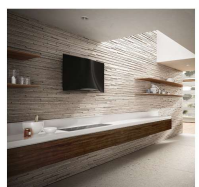

CAPPA 90 NERA VEIL FABER 110.0324.954

Cappa a parete 90 - Nera - Versione aspirante - Illuminazione 2 LED 3000K - portata intensiva 700 mc3/h - Rumorosità 69 dbA - Comandi push button - assorbimento 270 W- classe energetica A+

EIFAVEILBKA90

prezzo in € per PZ
791,00

prezzo promo in €