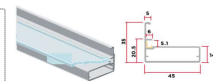

TAGLIATO A 897 mm

Telaio allum.: PROF. 2364A NERO OPACO 85S asta (max) 4.1 ml

ACTA2364A4100/85S

prezzo in € per ML

18,00

prezzo promo in €

ASTA DA 4,10 ml

Telaio allum.: PROF. 2441 c/maniglia IXLU5asta (max) 4.2ml

PROFILO CON LATO MANIGLIA

ACTA2441PR4.2

prezzo in € per ML
22,00

prezzo promo in €

ASTA DA 4,20 ml
CON MANIGLIA**Telaio allum.: SQUADR. ZINC. 52X52 2000SQZ3**

ACTA2000SQZ3

prezzo in € per PZ
1,50

prezzo promo in €