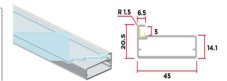

14.00

TAGLIATO A 887 mm

Telaio allum.: PROF. 2364A IX LU5 asta (max) 4.1 ml

ACTA2364A4100/LU5

prezzo in € per ML

19,00

prezzo promo in €

ASTA DA 4,10 ml