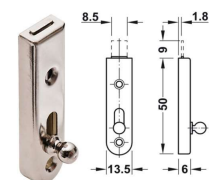

prezzo promo in €

**SISTEMA 100**

**TAVOLI ALLUNG.: Meccanismo x apertura a libro TA200/90**

Sistema 200 - Meccanismo di allungo per tavoli con apertura a libro - Materiale zincato - Il meccanismo misura in posizione chiuso 74 cm, mentre la sua massima estensione arriva a 174 cm

ACAM-SISTEMA200/TA090

prezzo in € per PZ  
**90,00**

prezzo promo in €

**SISTEMA TA200**

**TAVOLI ALLUNG.: Scrocchetto di chiusura/apertura 50mm**

Catanaccio/scrocchetto di chiusura x tavoli allungabili - In acciaio nichelato 50x14x6 mm - Corsa di chiusura 9 mm - Fissaggio con vite

ACHA-251.01.106

prezzo in € per PZ  
**1,00**

prezzo promo in €

**TAVOLO: Gamba in ferro finitura Bering Sea "LINE" D.N.**

TADE-888GFTA01/BL

prezzo in € per PZ  
**186,00**

prezzo promo in €

**TAVOLO: Gamba in ferro finitura Iron Black "LINE" D.N.**