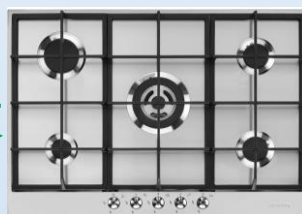

NB La quantità di prodotti destinata a questa promo è di 100 pz

EISC-SVCB315#**€ 400,00****COMBINATO INC. H178 cl.F SVCB3151 SCHAUB LORENZ**

Art. SVCB3151 - SCHAUB LORENZ - Combinato da incasso - Classe energetica F - Classe climatica ST/N - Consumo energetico 269 kW/anno - Capacità totale 248lt (di cui frigo 181 lt e freezer 68 lt) - Sistema di raffreddamento statico - Luce interna Led - 3 ripiani in vetro - Porte reversibili - Apertura porte a destra - Misure: 177,5x54x54,5 cm

NB La quantità di prodotti destinata a questa promo è di 100 pz

**FRIGO
IN
OMAGGIO**

STL281DS

Lavastoviglie incasso scomparsa totale
L 60cm, H 82cm
13 coperti - 2 cesti
Cerniere Bilancianti, Sliding, Flexifit
Numero di programmi: 5 (tra cui 1/2 carico)
Partenza differita 3-6-9 h
Sistema di asciugatura Dry Assist
Vasca e filtro in acciaio inox
Classe energetica: D

NB Possibilità di scegliere allo stesso prezzo il modello con 3 cesti art. **STL362DQ**

SIB2741D

Piano **induzione** L 75cm
Pianale vetroceramica **nero**
4 zone cottura (**2 multizone**)
Incasso Filo o Semifilo
Limitatore 1000-7200 W
Foro incasso: 560x480 mm